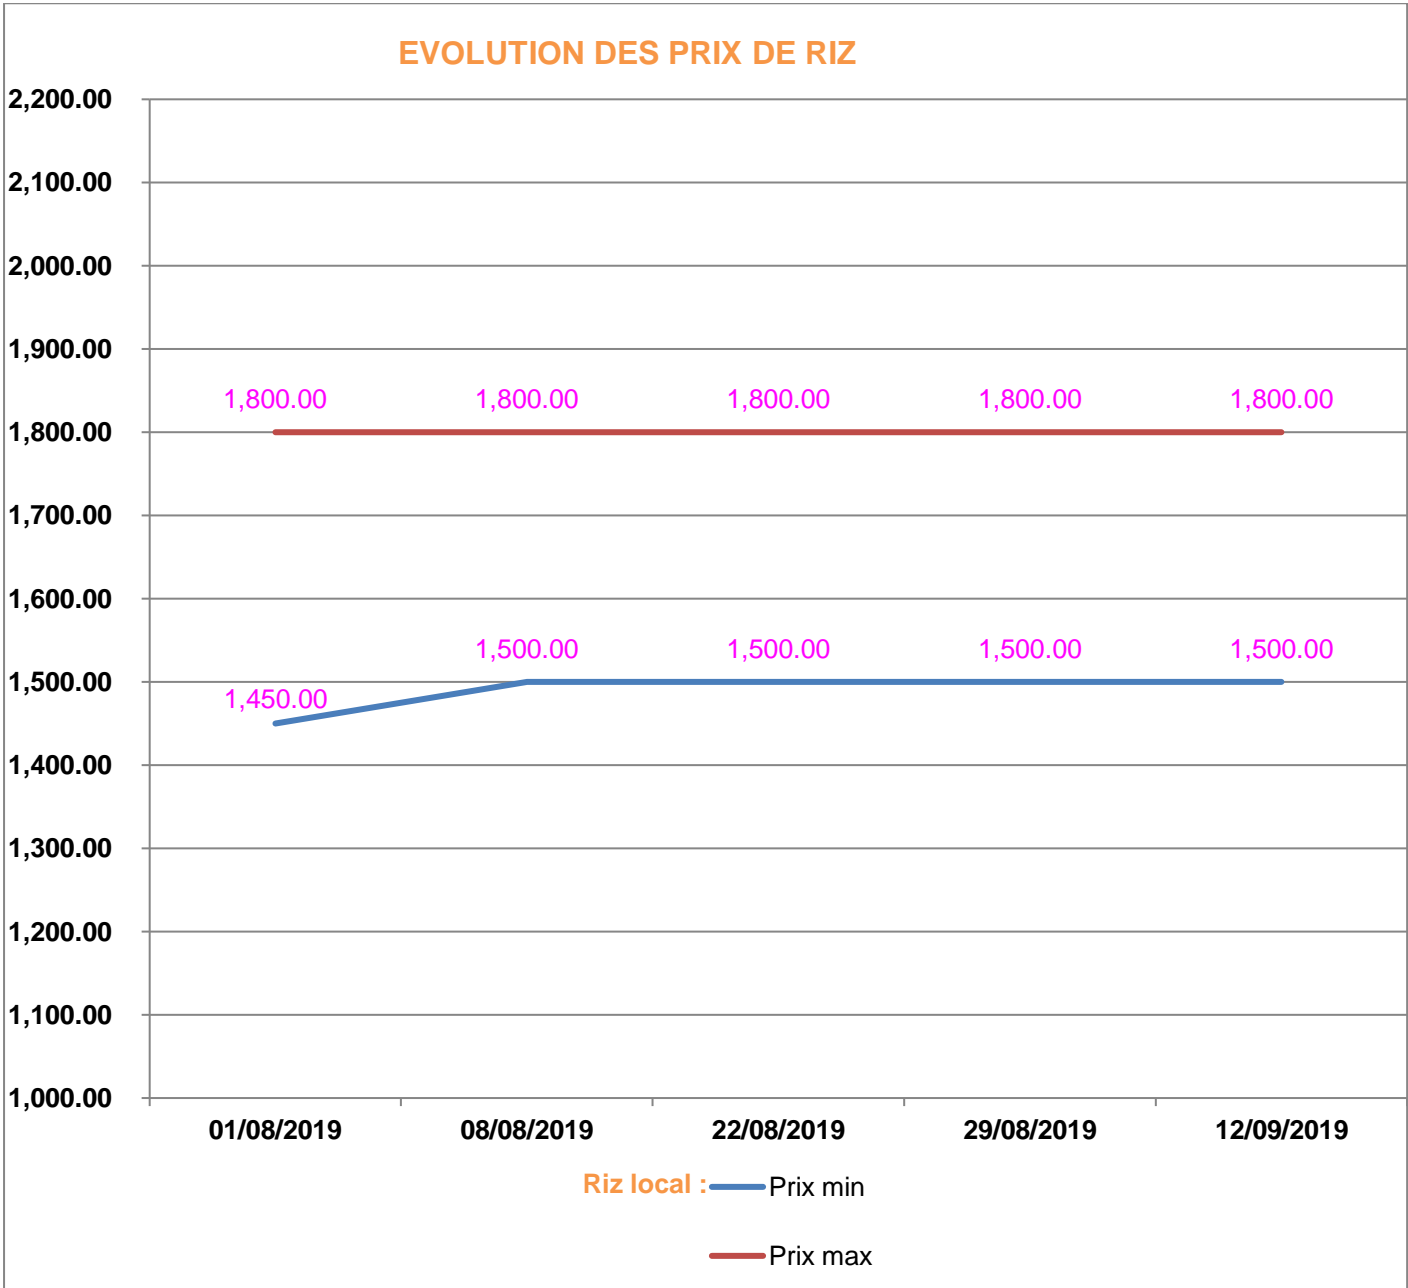

**EVOLUTION HEBDOMADAIRE DES PRIX DES PPN
 DANS LE DISTRICT D'AMBATOLAMPY**

EVOLUTION DES PRIX DE L'HUILE ALIMENTAIRE

EVOLUTION DES PRIX DU SUCRE

EVOLUTION DES PRIX DE LA FARINE

Prix : en Ar

Riz : en Kg

Huile alimentaire : en L

Sucre : en Kg

Farine : en Kg