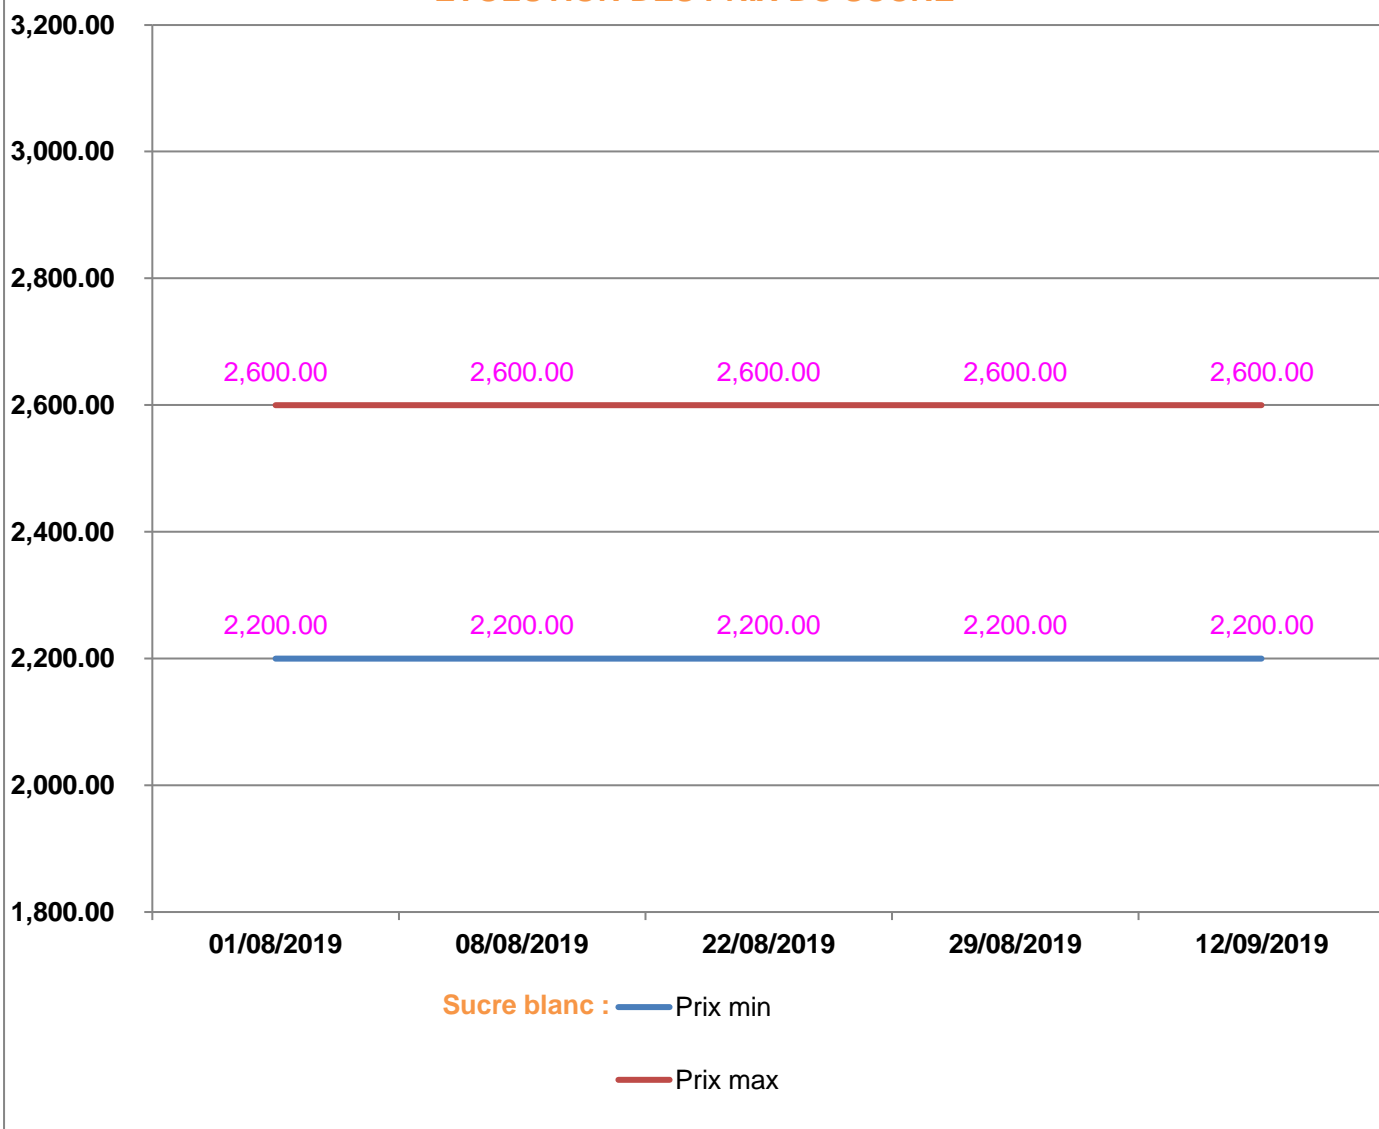

**EVOLUTION HEBDOMADAIRE DES PRIX DES PPN
 DANS LE DISTRICT D'AMBATOLAMPY**

EVOLUTION DES PRIX DE L'HUILE ALIMENTAIRE

EVOLUTION DES PRIX DU SUCRE

EVOLUTION DES PRIX DE LA FARINE

Prix : en Ar

Riz : en Kg

Huile alimentaire : en L

Sucre : en Kg

Farine : en Kg