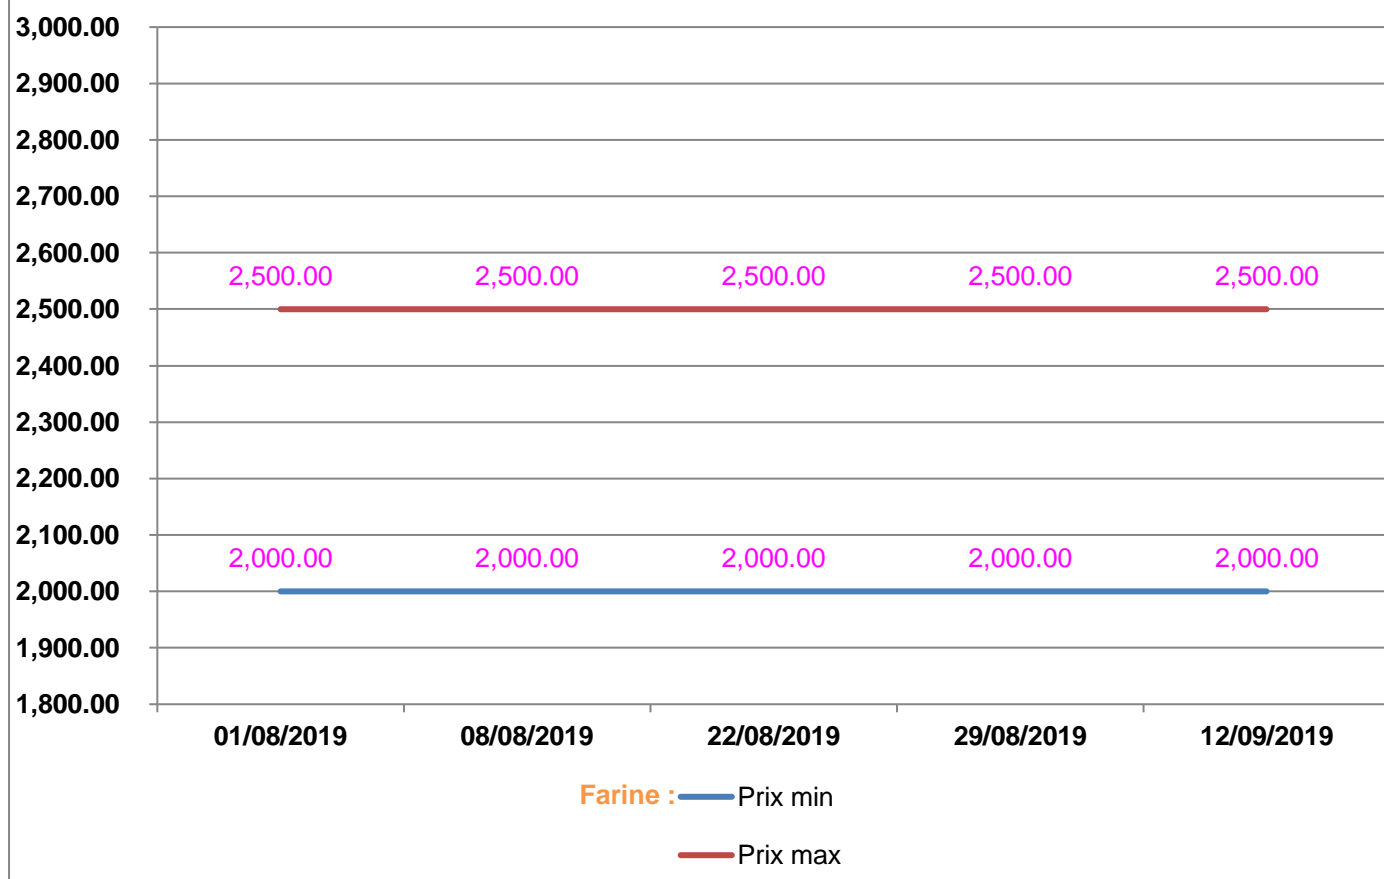

**EVOLUTION HEBDOMADAIRE DES PRIX DES PPN
 DANS LE DISTRICT D'AMBATOLAMPY**

EVOLUTION DES PRIX DE L'HUILE ALIMENTAIRE

EVOLUTION DES PRIX DU SUCRE

EVOLUTION DES PRIX DE LA FARINE

Prix : en Ar

Riz : en Kg

Huile alimentaire : en L

Sucre : en Kg

Farine : en Kg