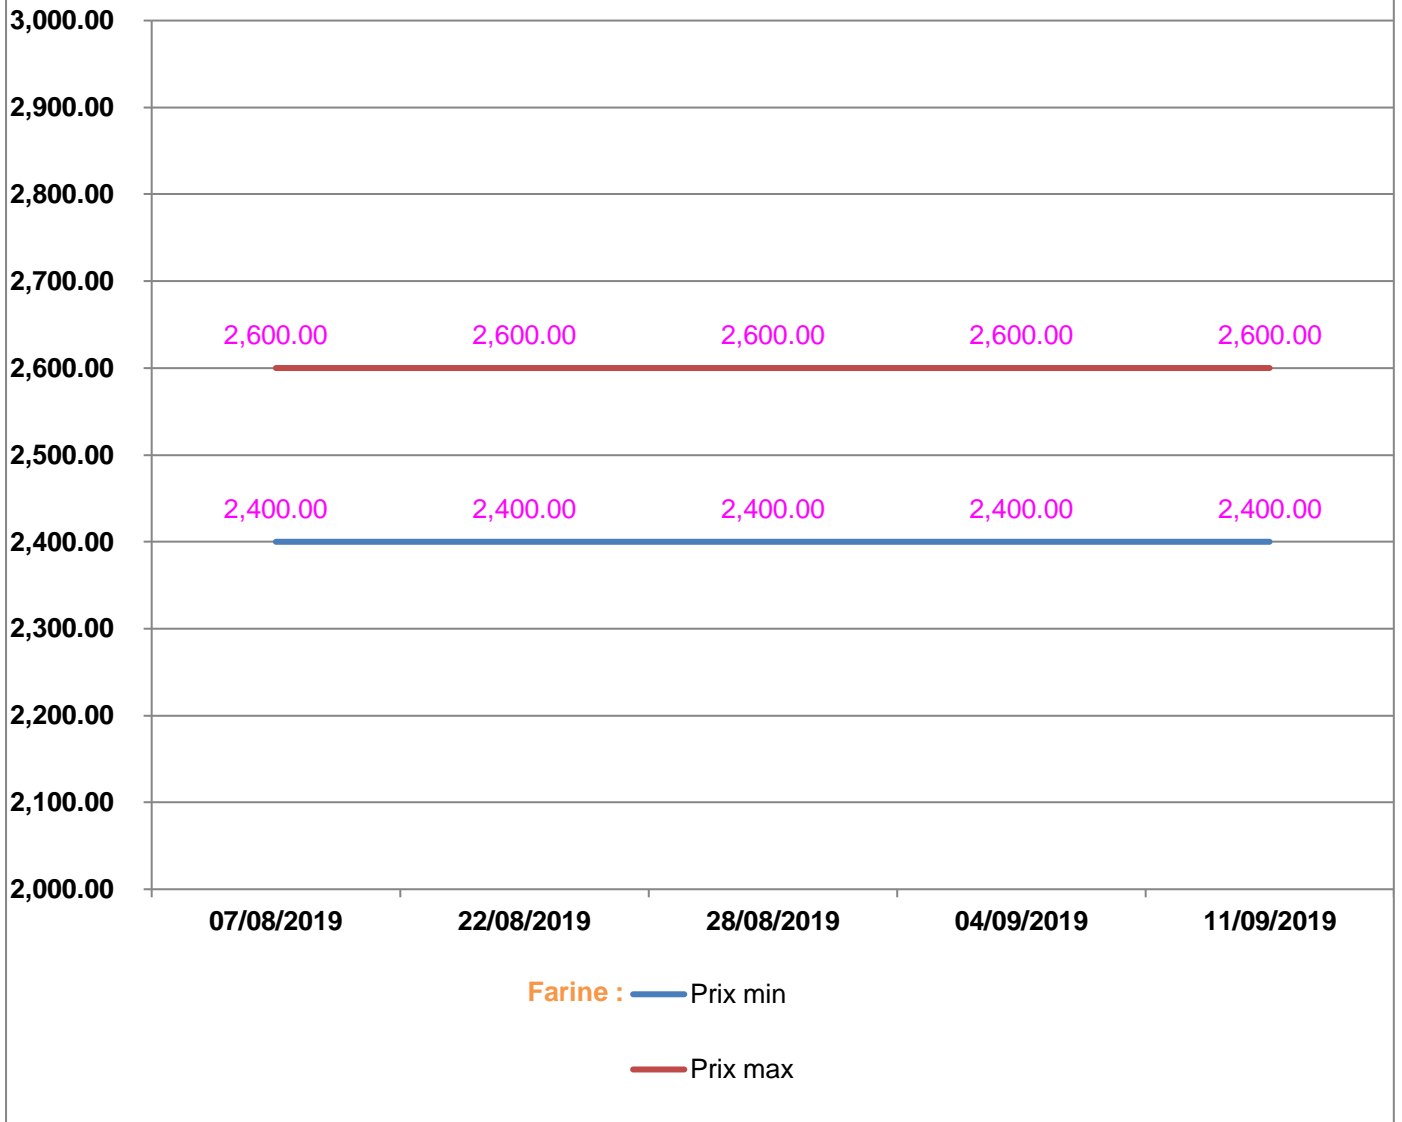

**EVOLUTION HEBDOMADAIRE DES PRIX DES PPN
 DANS LE DISTRICT D'AMBATONDRAZAKA**

EVOLUTION DES PRIX DE L'HUILE ALIMENTAIRE

EVOLUTION DES PRIX DU SUCRE

EVOLUTION DES PRIX DE LA FARINE

Prix : en Ar

Riz : en Kg

Huile alimentaire : en L

Sucre : en Kg

Farine : en Kg