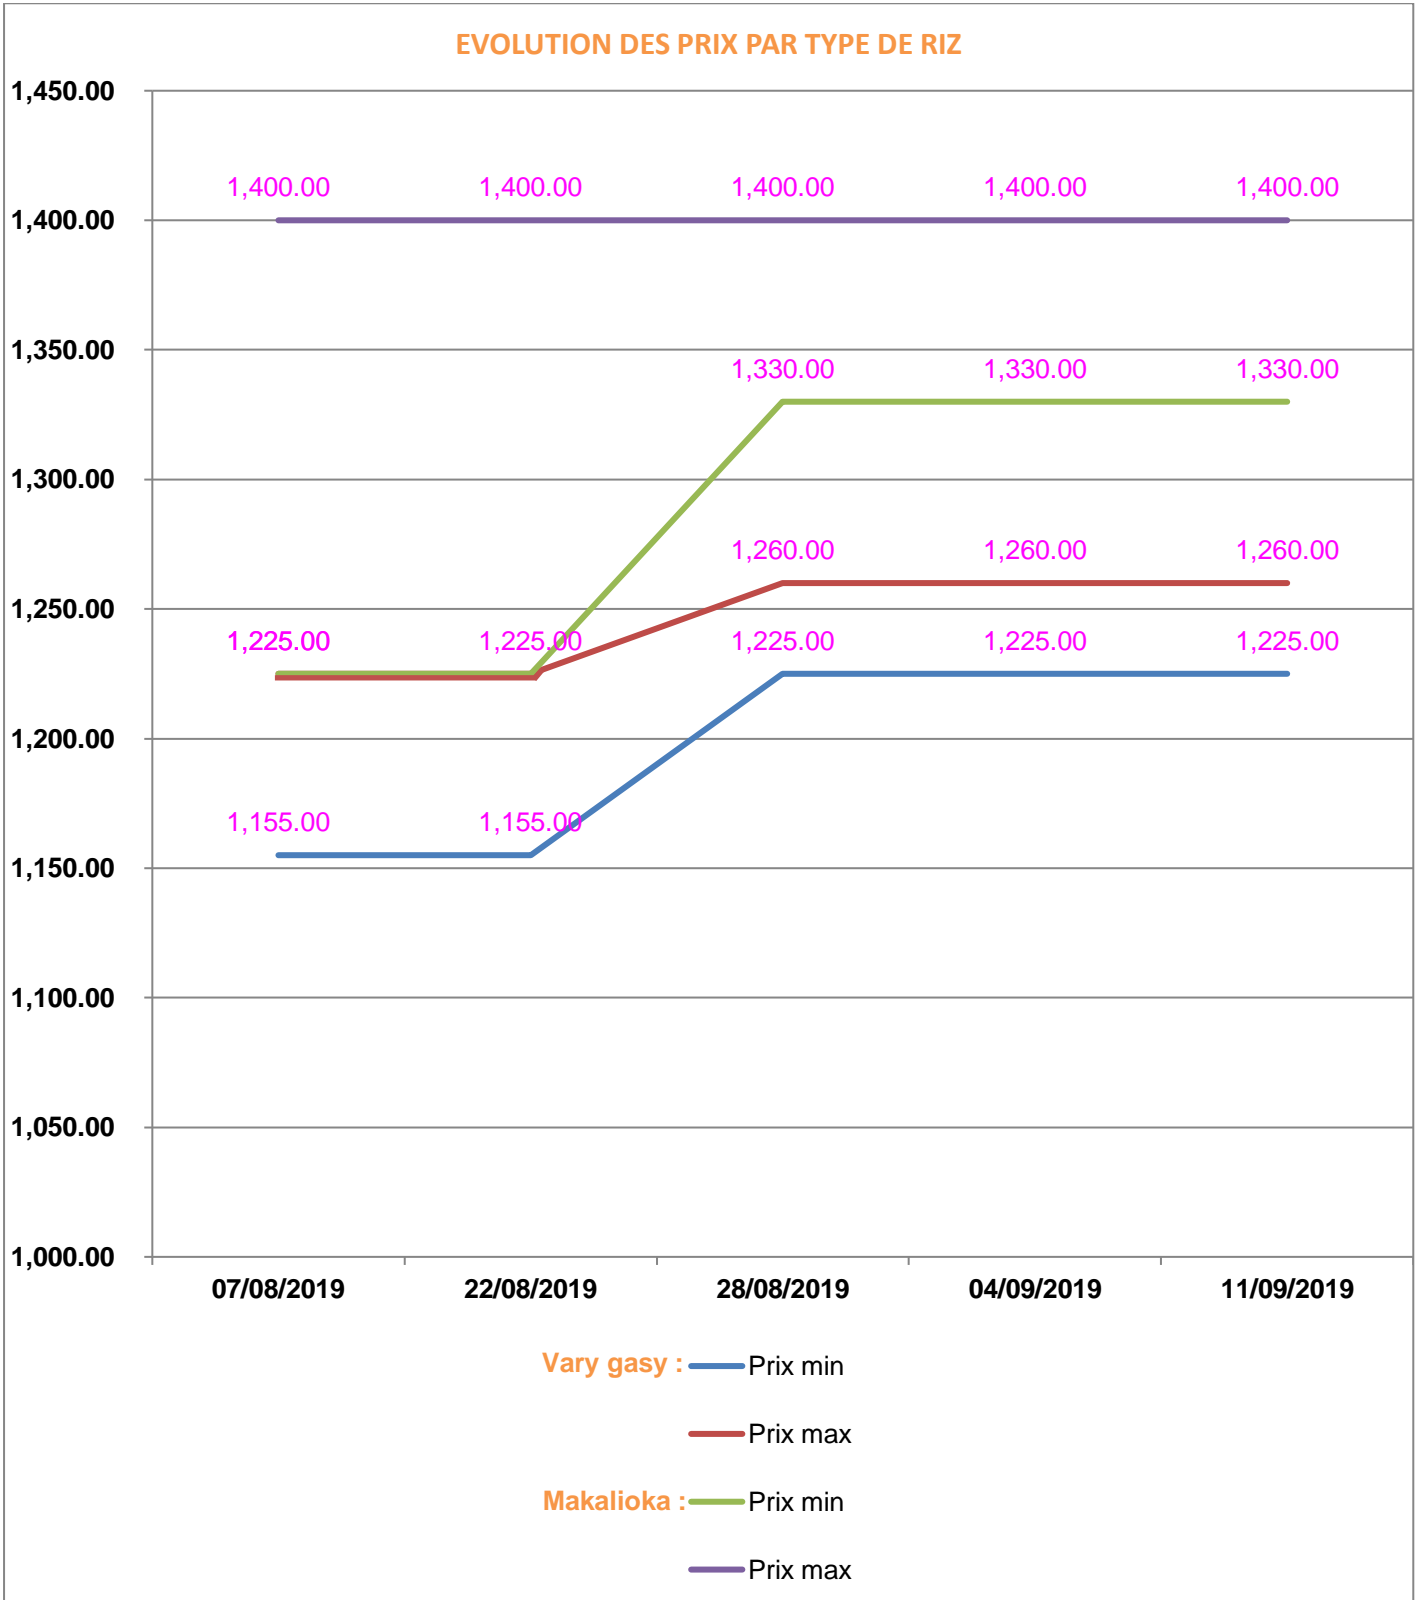

**EVOLUTION HEBDOMADAIRE DES PRIX DES PPN
 DANS LE DISTRICT D'AMBATONDRAZAKA**

EVOLUTION DES PRIX DE L'HUILE ALIMENTAIRE

EVOLUTION DES PRIX DU SUCRE

EVOLUTION DES PRIX DE LA FARINE

Prix : en Ar

Riz : en Kg

Huile alimentaire : en L

Sucre : en Kg

Farine : en Kg