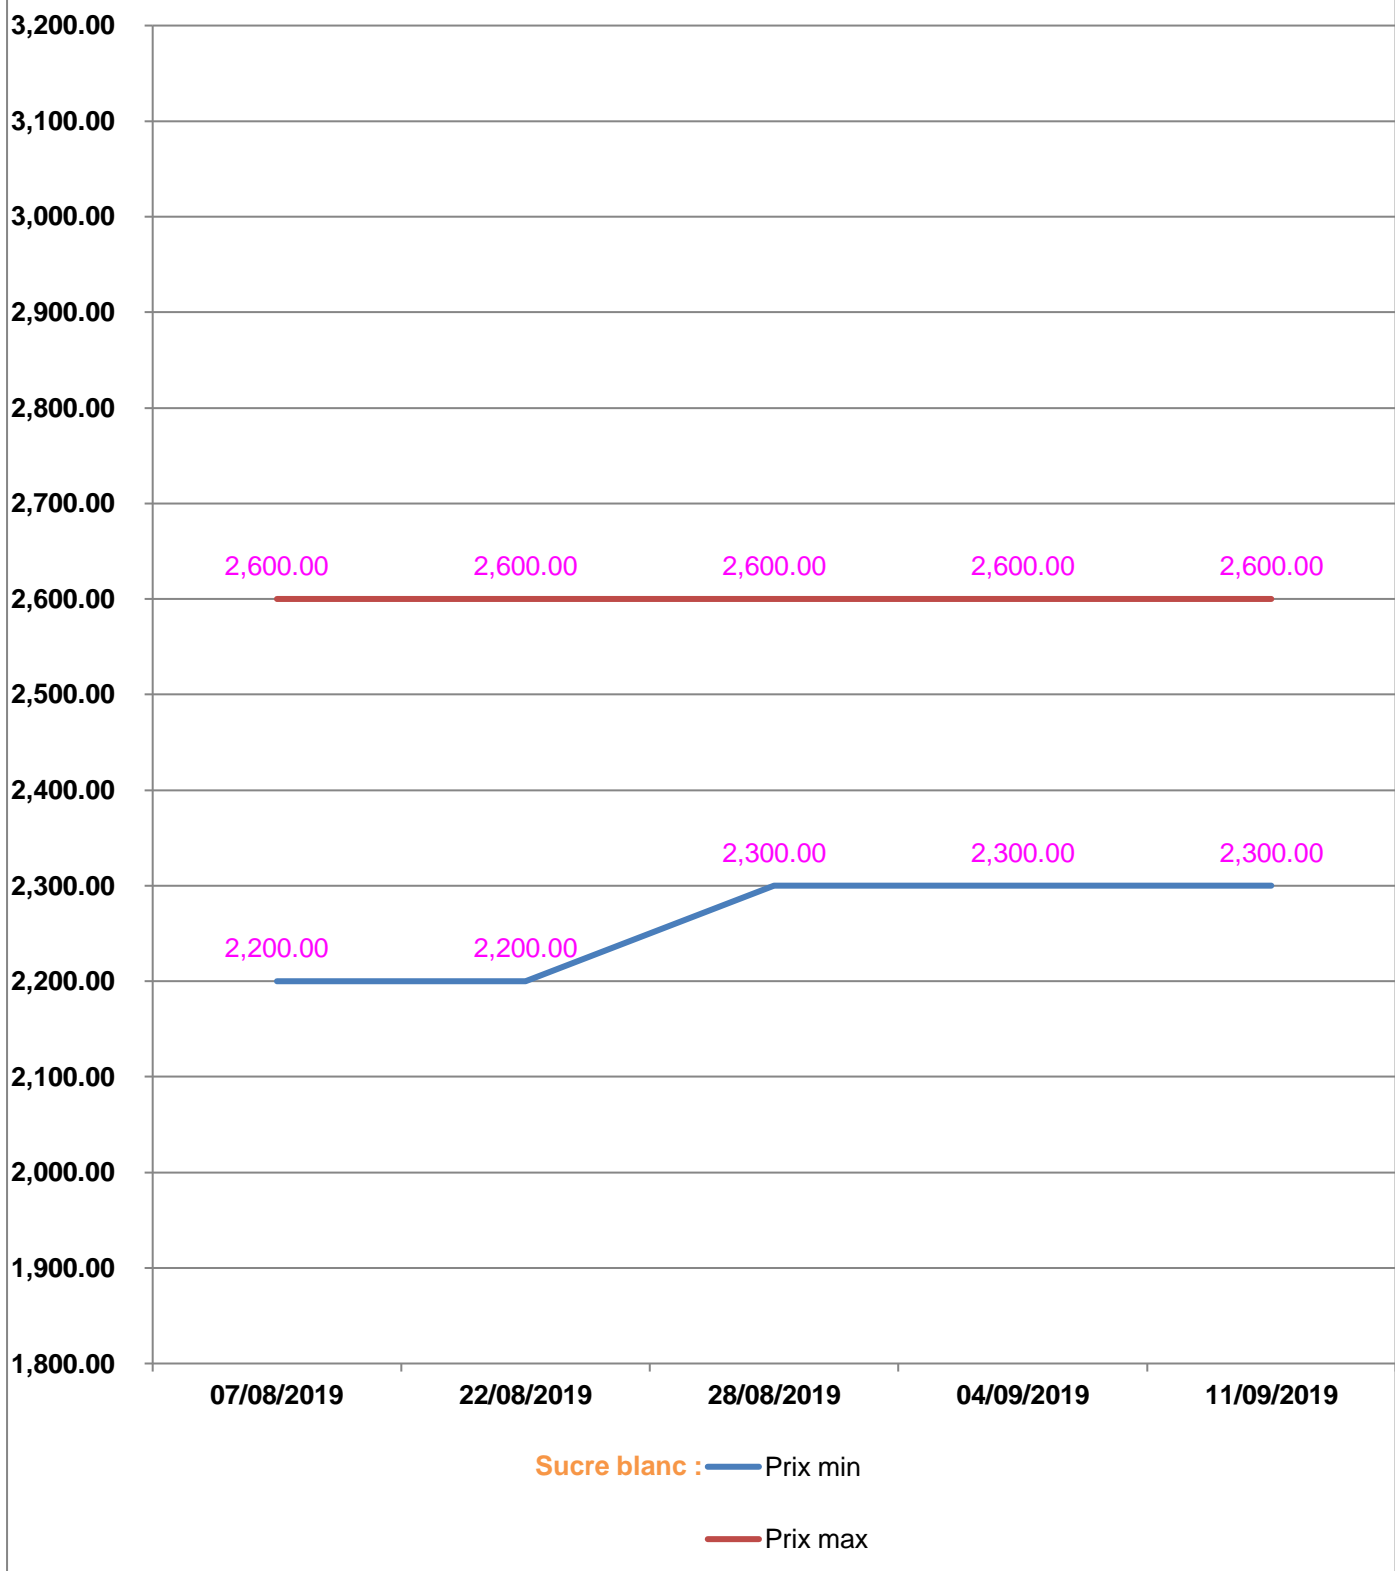

**EVOLUTION HEBDOMADAIRE DES PRIX DES PPN
 DANS LE DISTRICT D'AMBATONDRAZAKA**

EVOLUTION DES PRIX DE L'HUILE ALIMENTAIRE

EVOLUTION DES PRIX DU SUCRE

EVOLUTION DES PRIX DE LA FARINE

Prix : en Ar

Riz : en Kg

Huile alimentaire : en L

Sucre : en Kg

Farine : en Kg