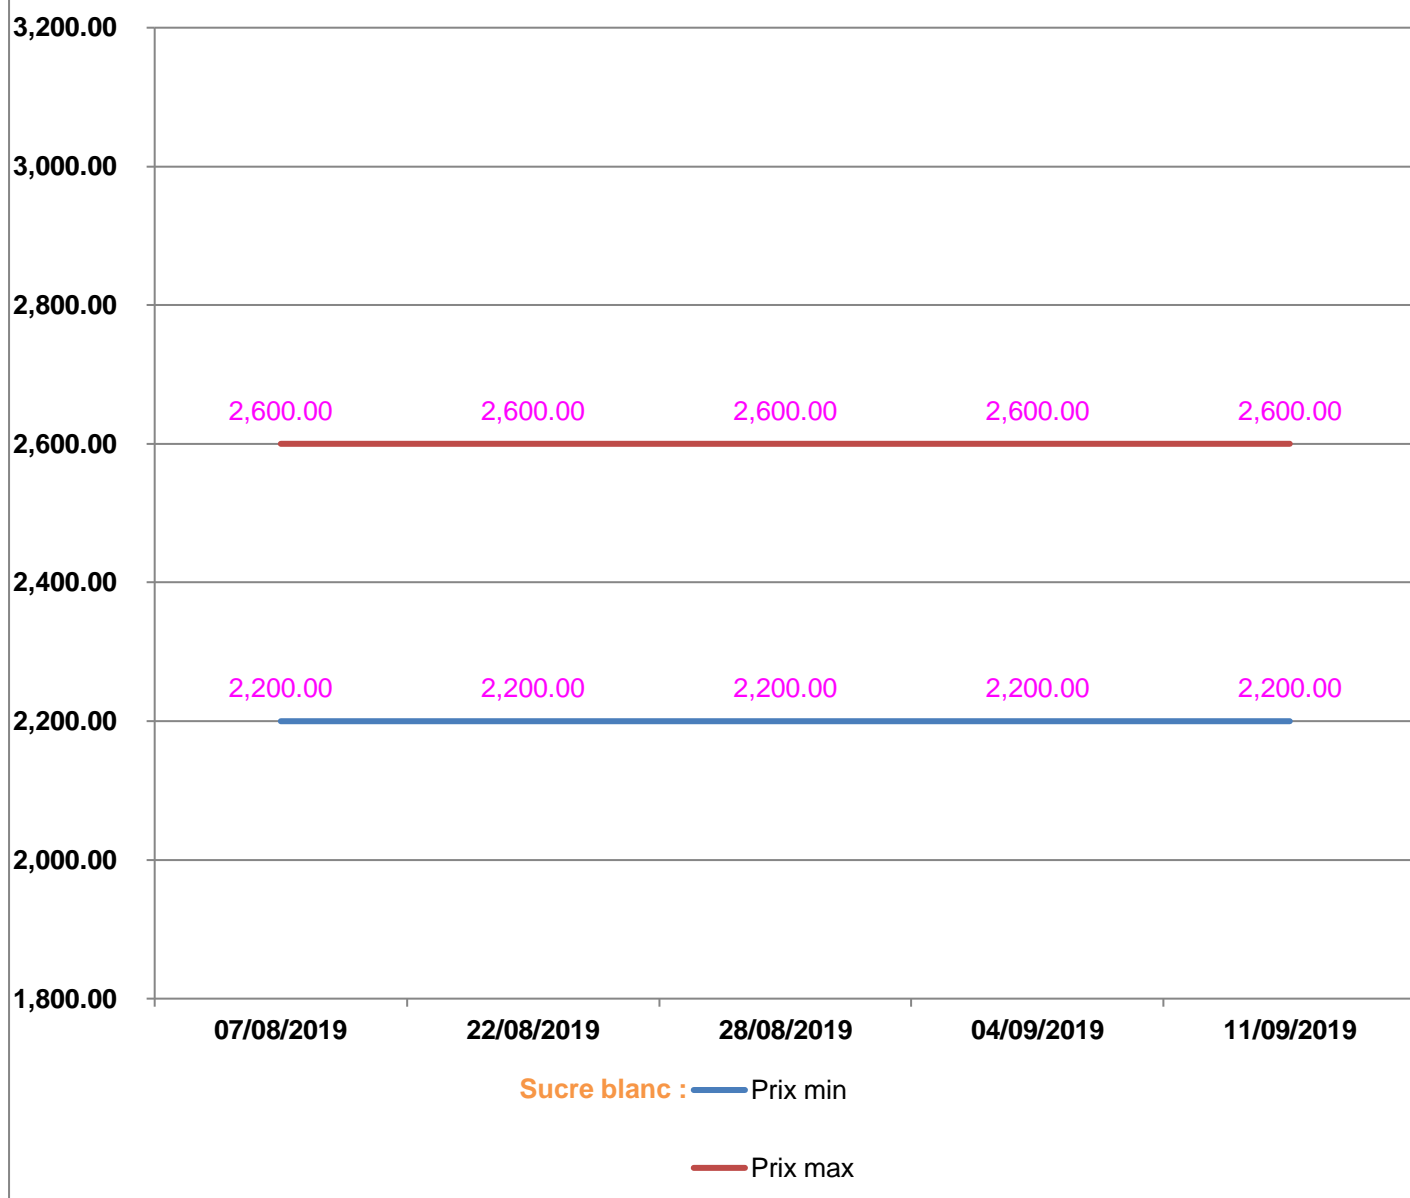

**EVOLUTION HEBDOMADAIRE DES PRIX DES PPN
 DANS LE DISTRICT D'AMPARAFARAVOLA**

EVOLUTION DES PRIX DE L'HUILE ALIMENTAIRE

EVOLUTION DES PRIX DU SUCRE

EVOLUTION DES PRIX DE LA FARINE

Prix : en Ar

Riz : en Kg

Huile alimentaire : en L

Sucre : en Kg

Farine : en Kg