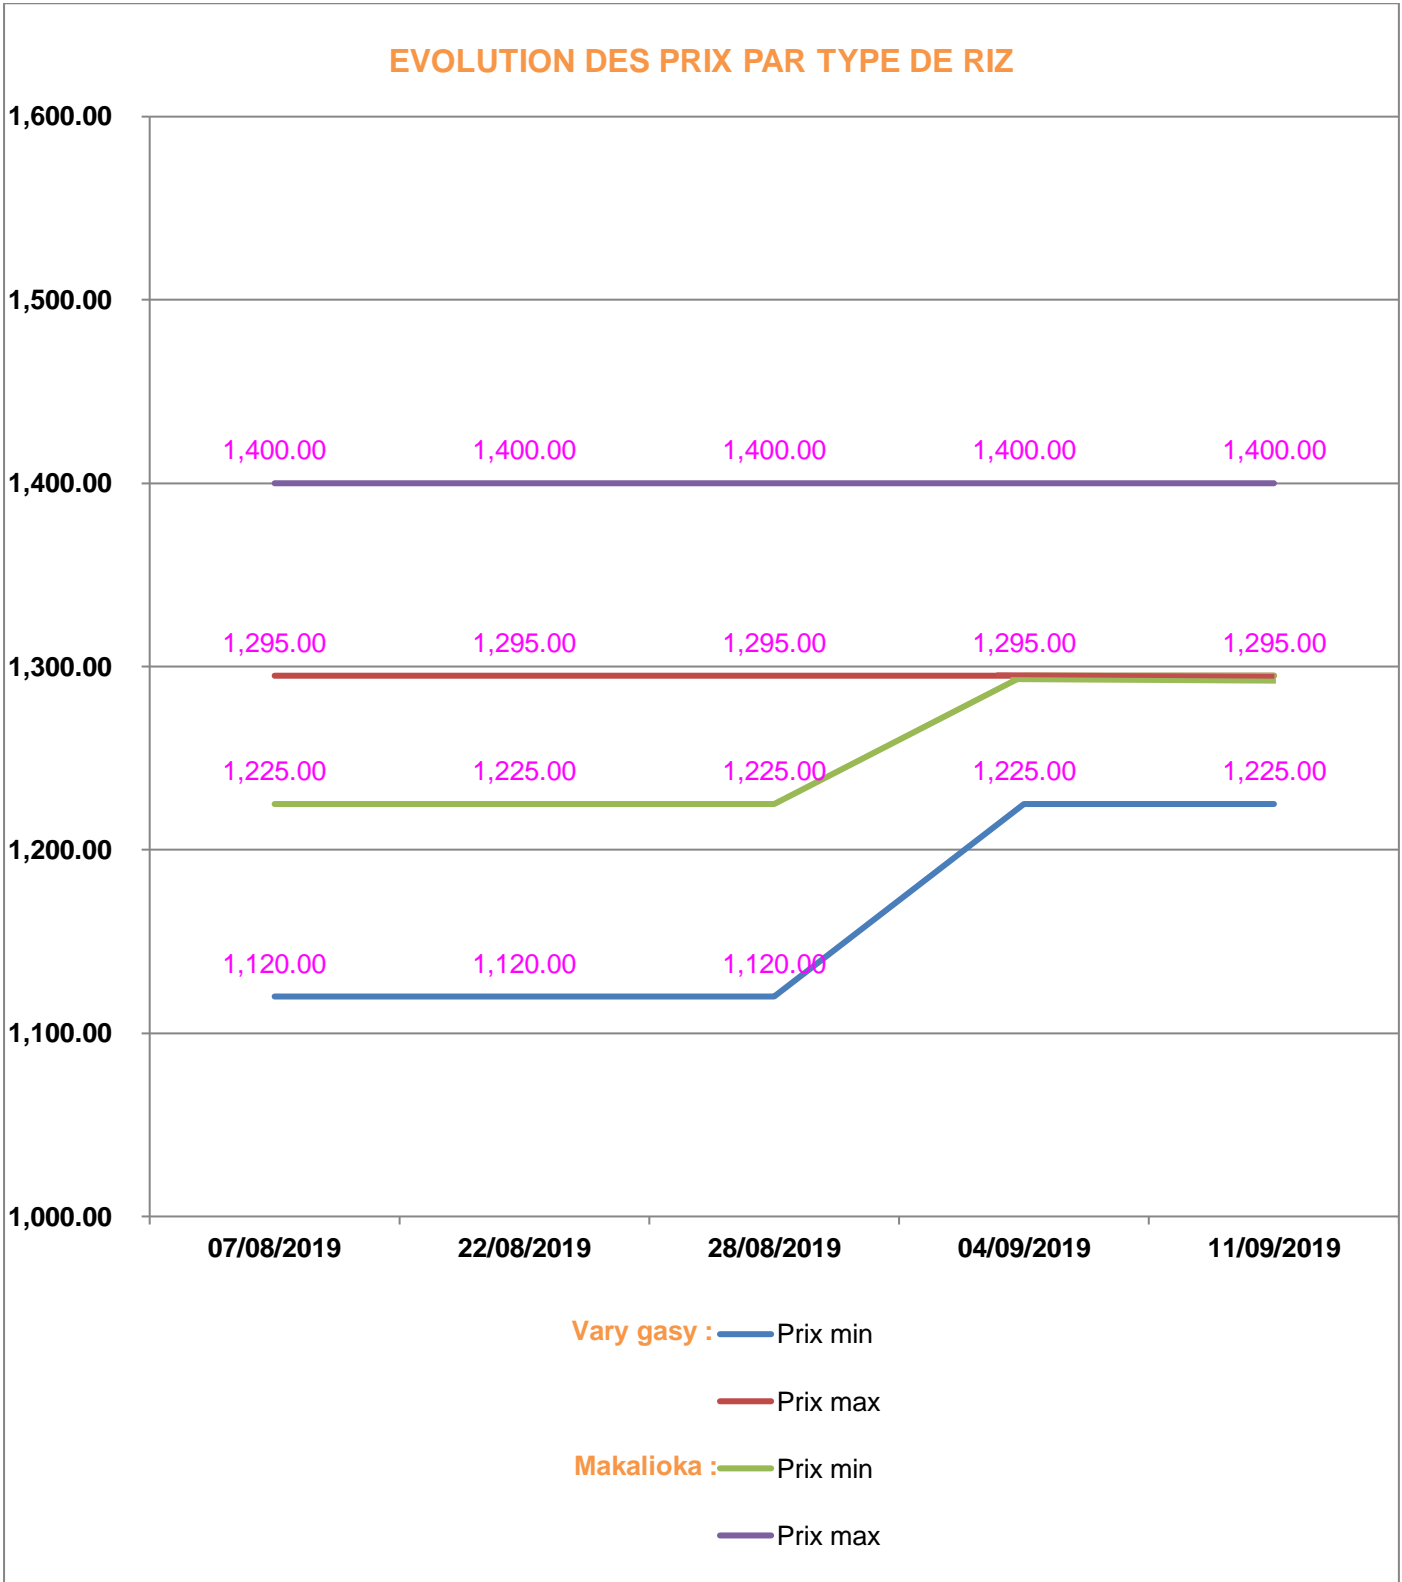

**EVOLUTION HEBDOMADAIRE DES PRIX DES PPN
 DANS LE DISTRICT D'AMPARAFARAVOLA**

EVOLUTION DES PRIX DE L'HUILE ALIMENTAIRE

EVOLUTION DES PRIX DU SUCRE

EVOLUTION DES PRIX DE LA FARINE

Prix : en Ar

Riz : en Kg

Huile alimentaire : en L

Sucre : en Kg

Farine : en Kg