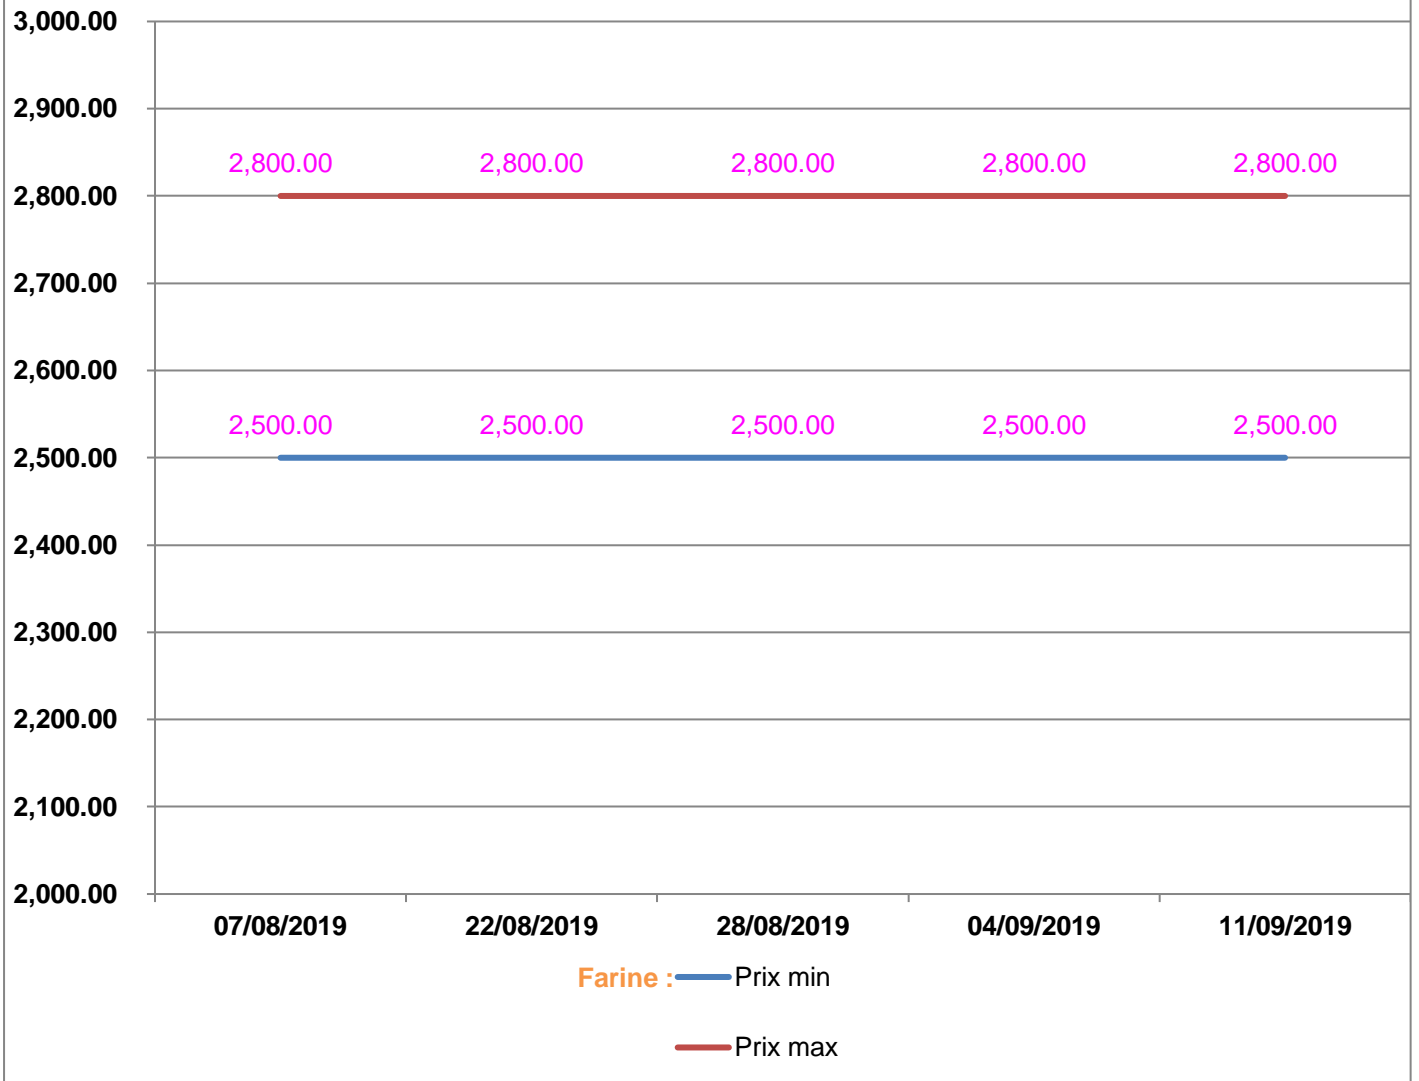

**EVOLUTION HEBDOMADAIRE DES PRIX DES PPN
 DANS LE DISTRICT D'AMPARAFARAVOLA**

EVOLUTION DES PRIX DE L'HUILE ALIMENTAIRE

EVOLUTION DES PRIX DU SUCRE

EVOLUTION DES PRIX DE LA FARINE

Prix : en Ar

Riz : en Kg

Huile alimentaire : en L

Sucre : en Kg

Farine : en Kg