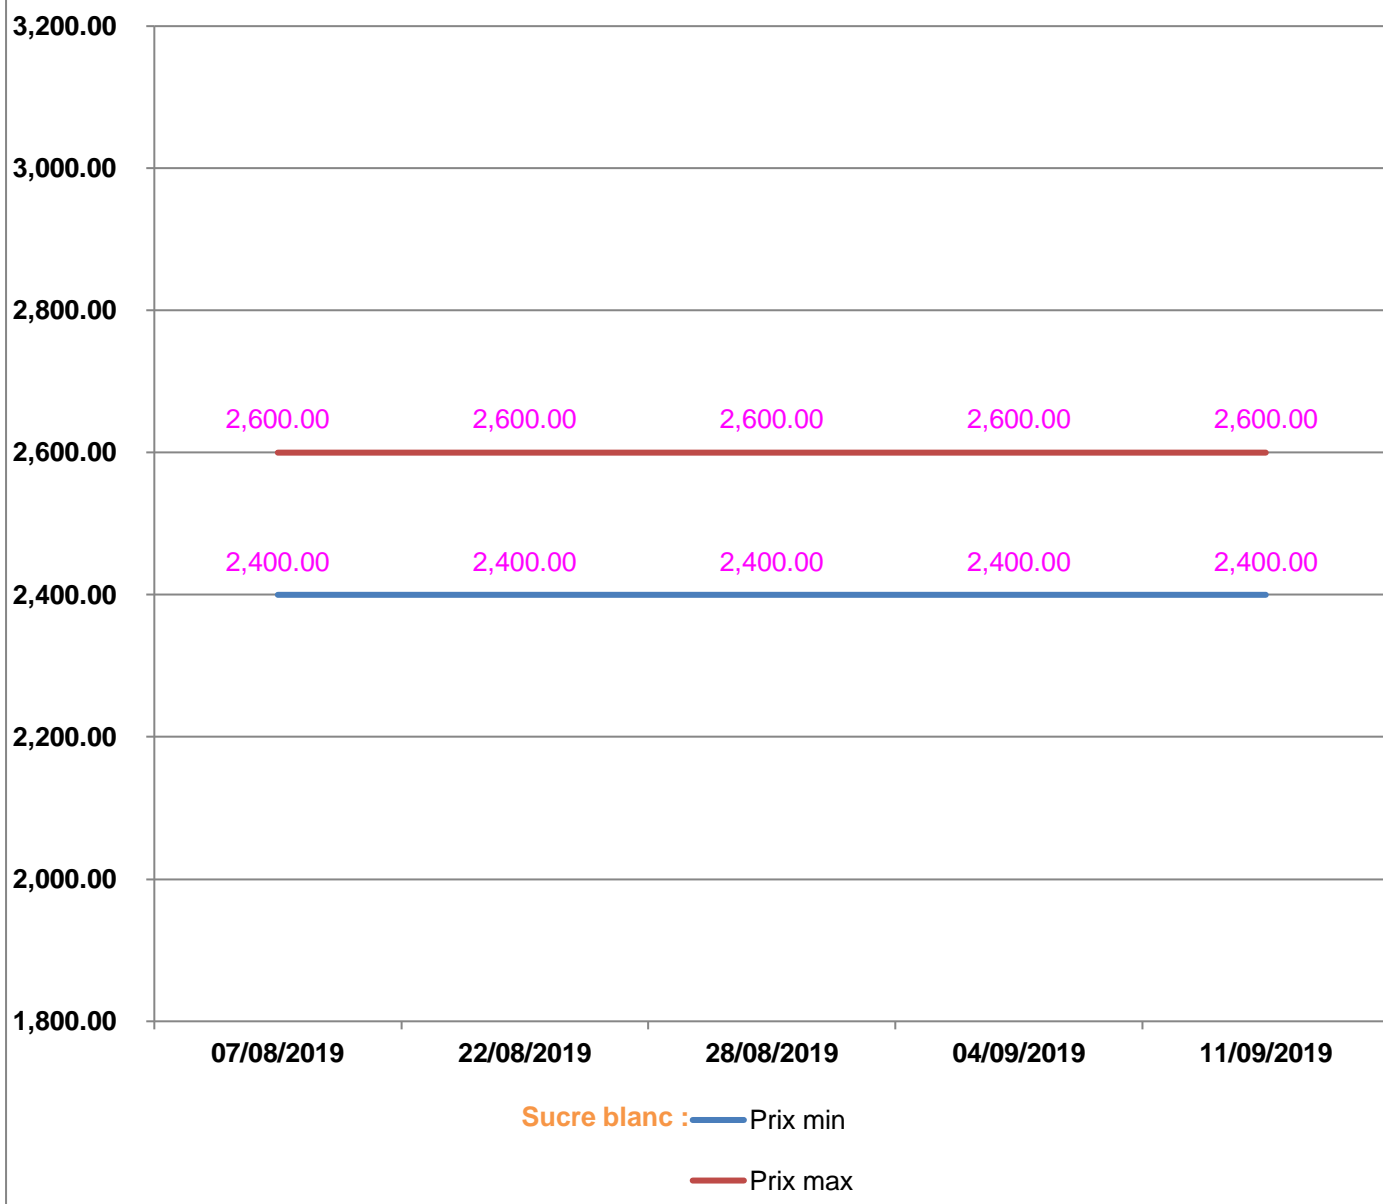

**EVOLUTION HEBDOMADAIRE DES PRIX DES PPN
 DANS LE DISTRICT D'ANOSIBEAN'ALA**

EVOLUTION DES PRIX DE L'HUILE ALIMENTAIRE

EVOLUTION DES PRIX DU SUCRE

EVOLUTION DES PRIX DE LA FARINE

Prix : en Ar

Riz : en Kg

Huile alimentaire : en L

Sucre : en Kg

Farine : en Kg