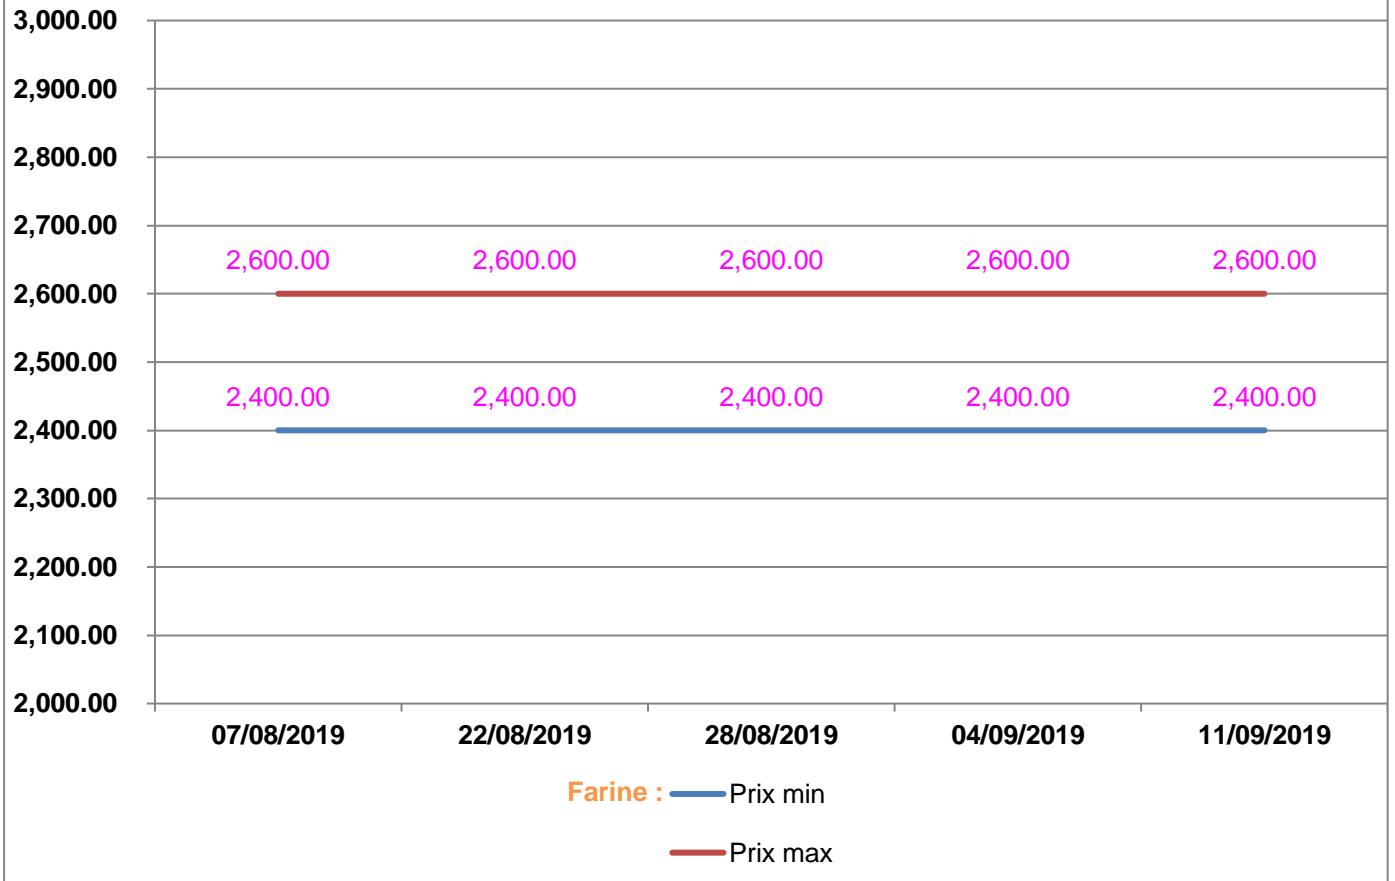

**EVOLUTION HEBDOMADAIRE DES PRIX DES PPN
 DANS LE DISTRICT D'ANOSIBEAN'ALA**

EVOLUTION DES PRIX DE L'HUILE ALIMENTAIRE

EVOLUTION DES PRIX DU SUCRE

EVOLUTION DES PRIX DE LA FARINE

Prix : en Ar

Riz : en Kg

Huile alimentaire : en L

Sucre : en Kg

Farine : en Kg