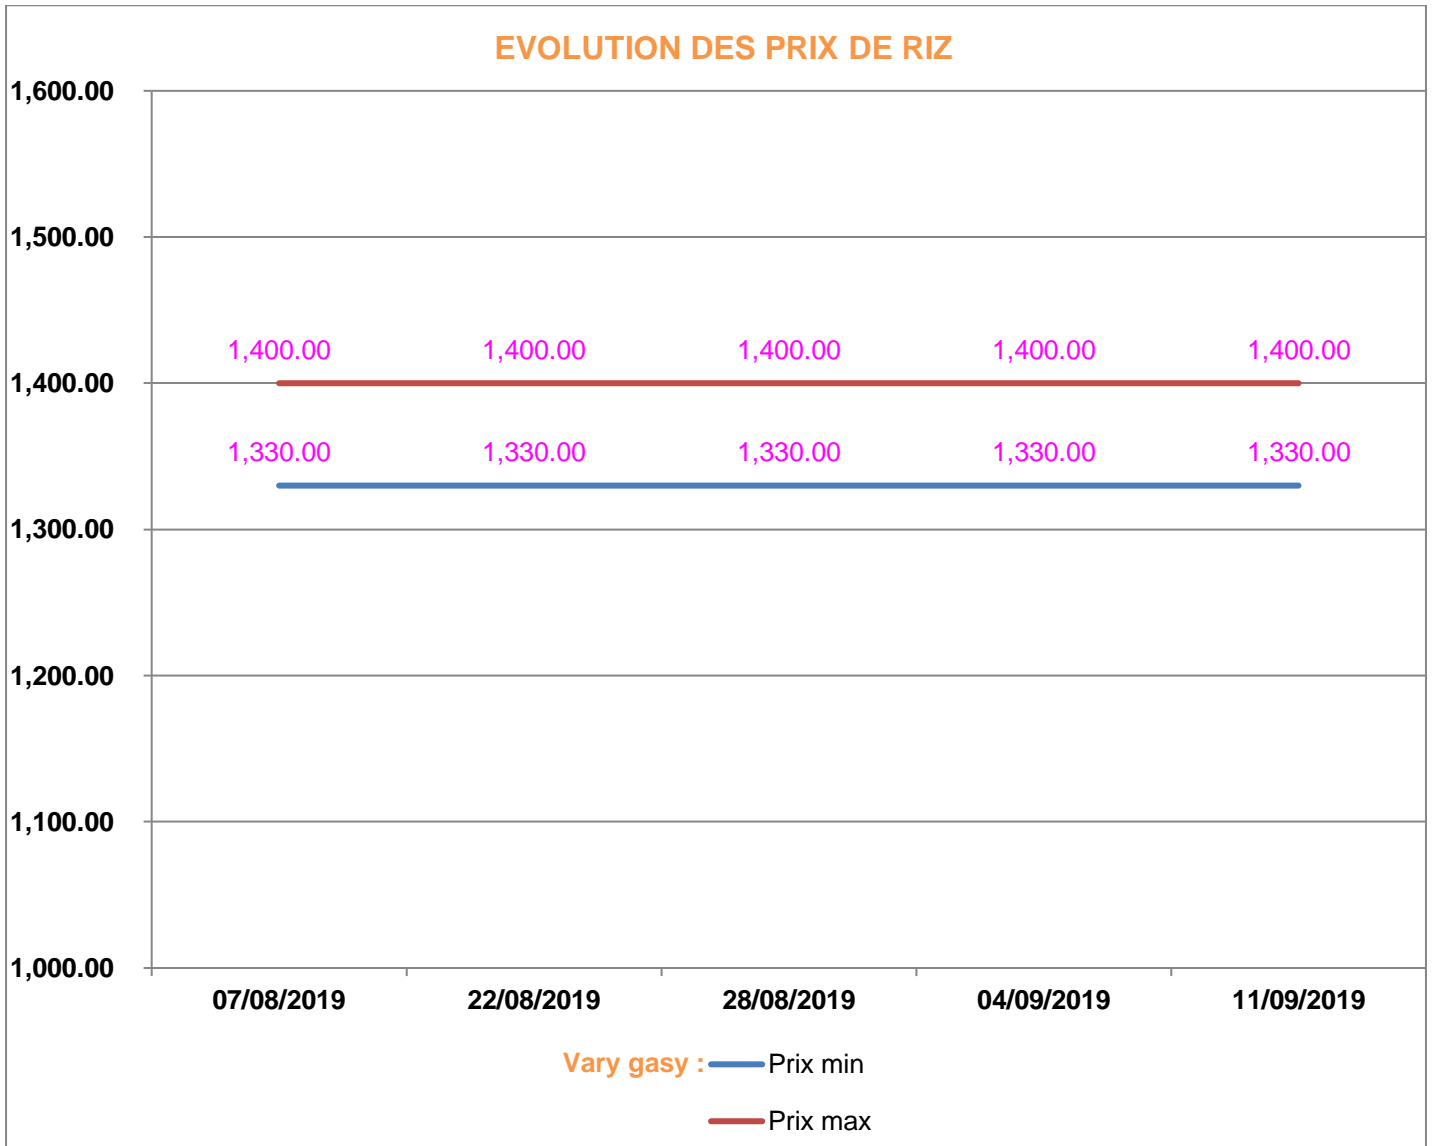

**EVOLUTION HEBDOMADAIRE DES PRIX DES PPN
 DANS LE DISTRICT D'ANOSIBEAN'ALA**

EVOLUTION DES PRIX DE L'HUILE ALIMENTAIRE

EVOLUTION DES PRIX DU SUCRE

EVOLUTION DES PRIX DE LA FARINE

Prix : en Ar

Riz : en Kg

Huile alimentaire : en L

Sucre : en Kg

Farine : en Kg