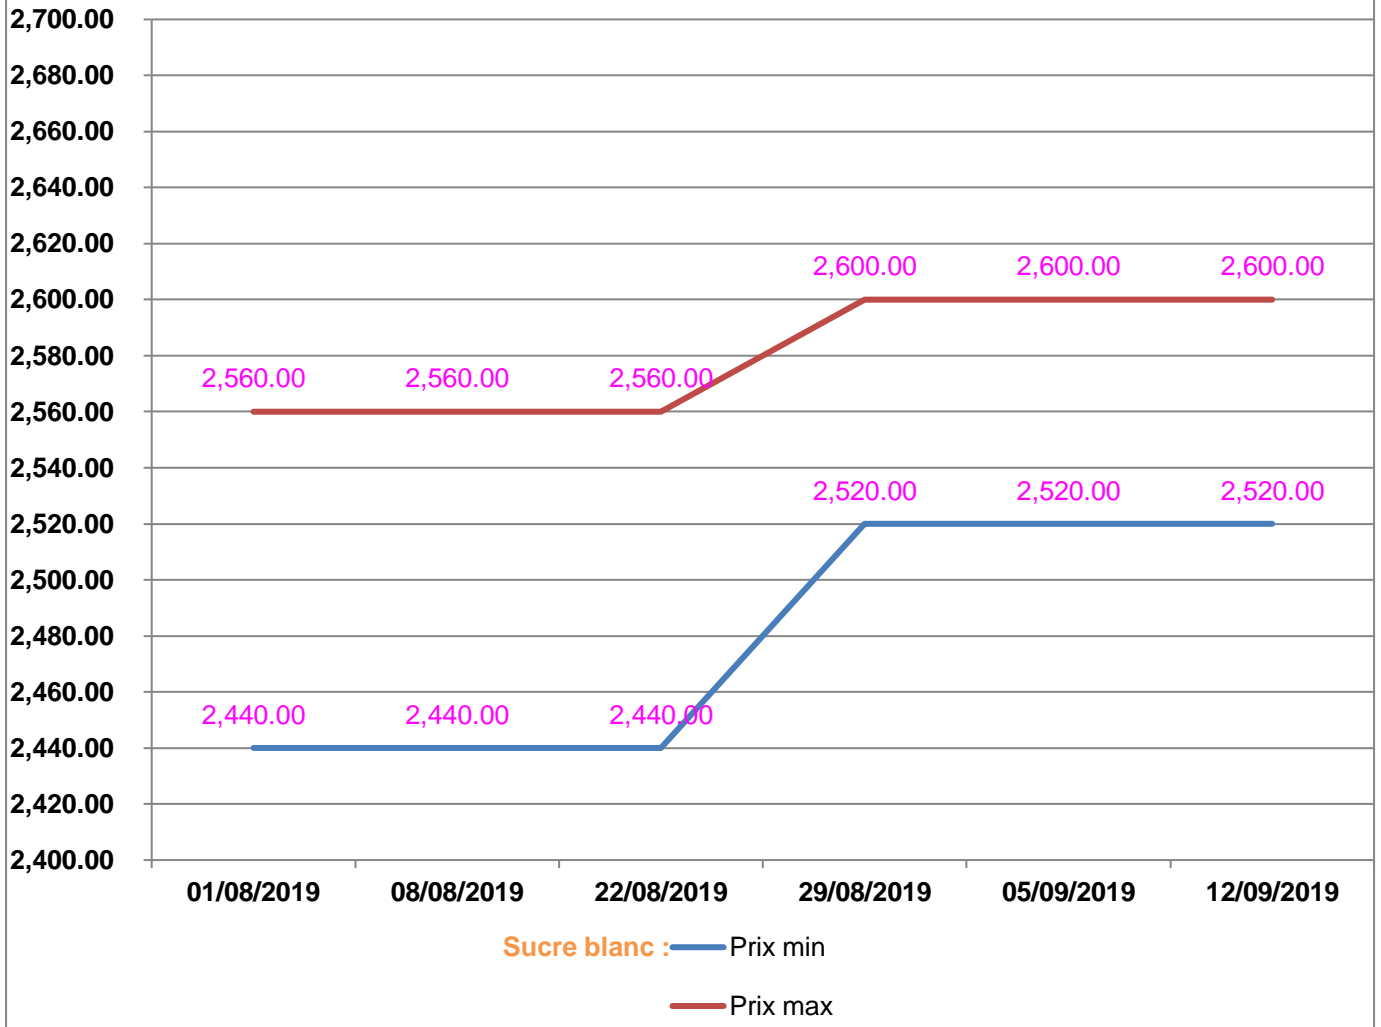

**EVOLUTION HEBDOMADAIRE DES PRIX DES PPN
 DANS LA REGION ANOSY**

EVOLUTION DES PRIX DE L'HUILE ALIMENTAIRE

EVOLUTION DES PRIX DU SUCRE

EVOLUTION DES PRIX DE LA FARINE

Prix : en Ar

Riz : en Kg

Huile alimentaire : en L

Sucre : en Kg

Farine : en Kg