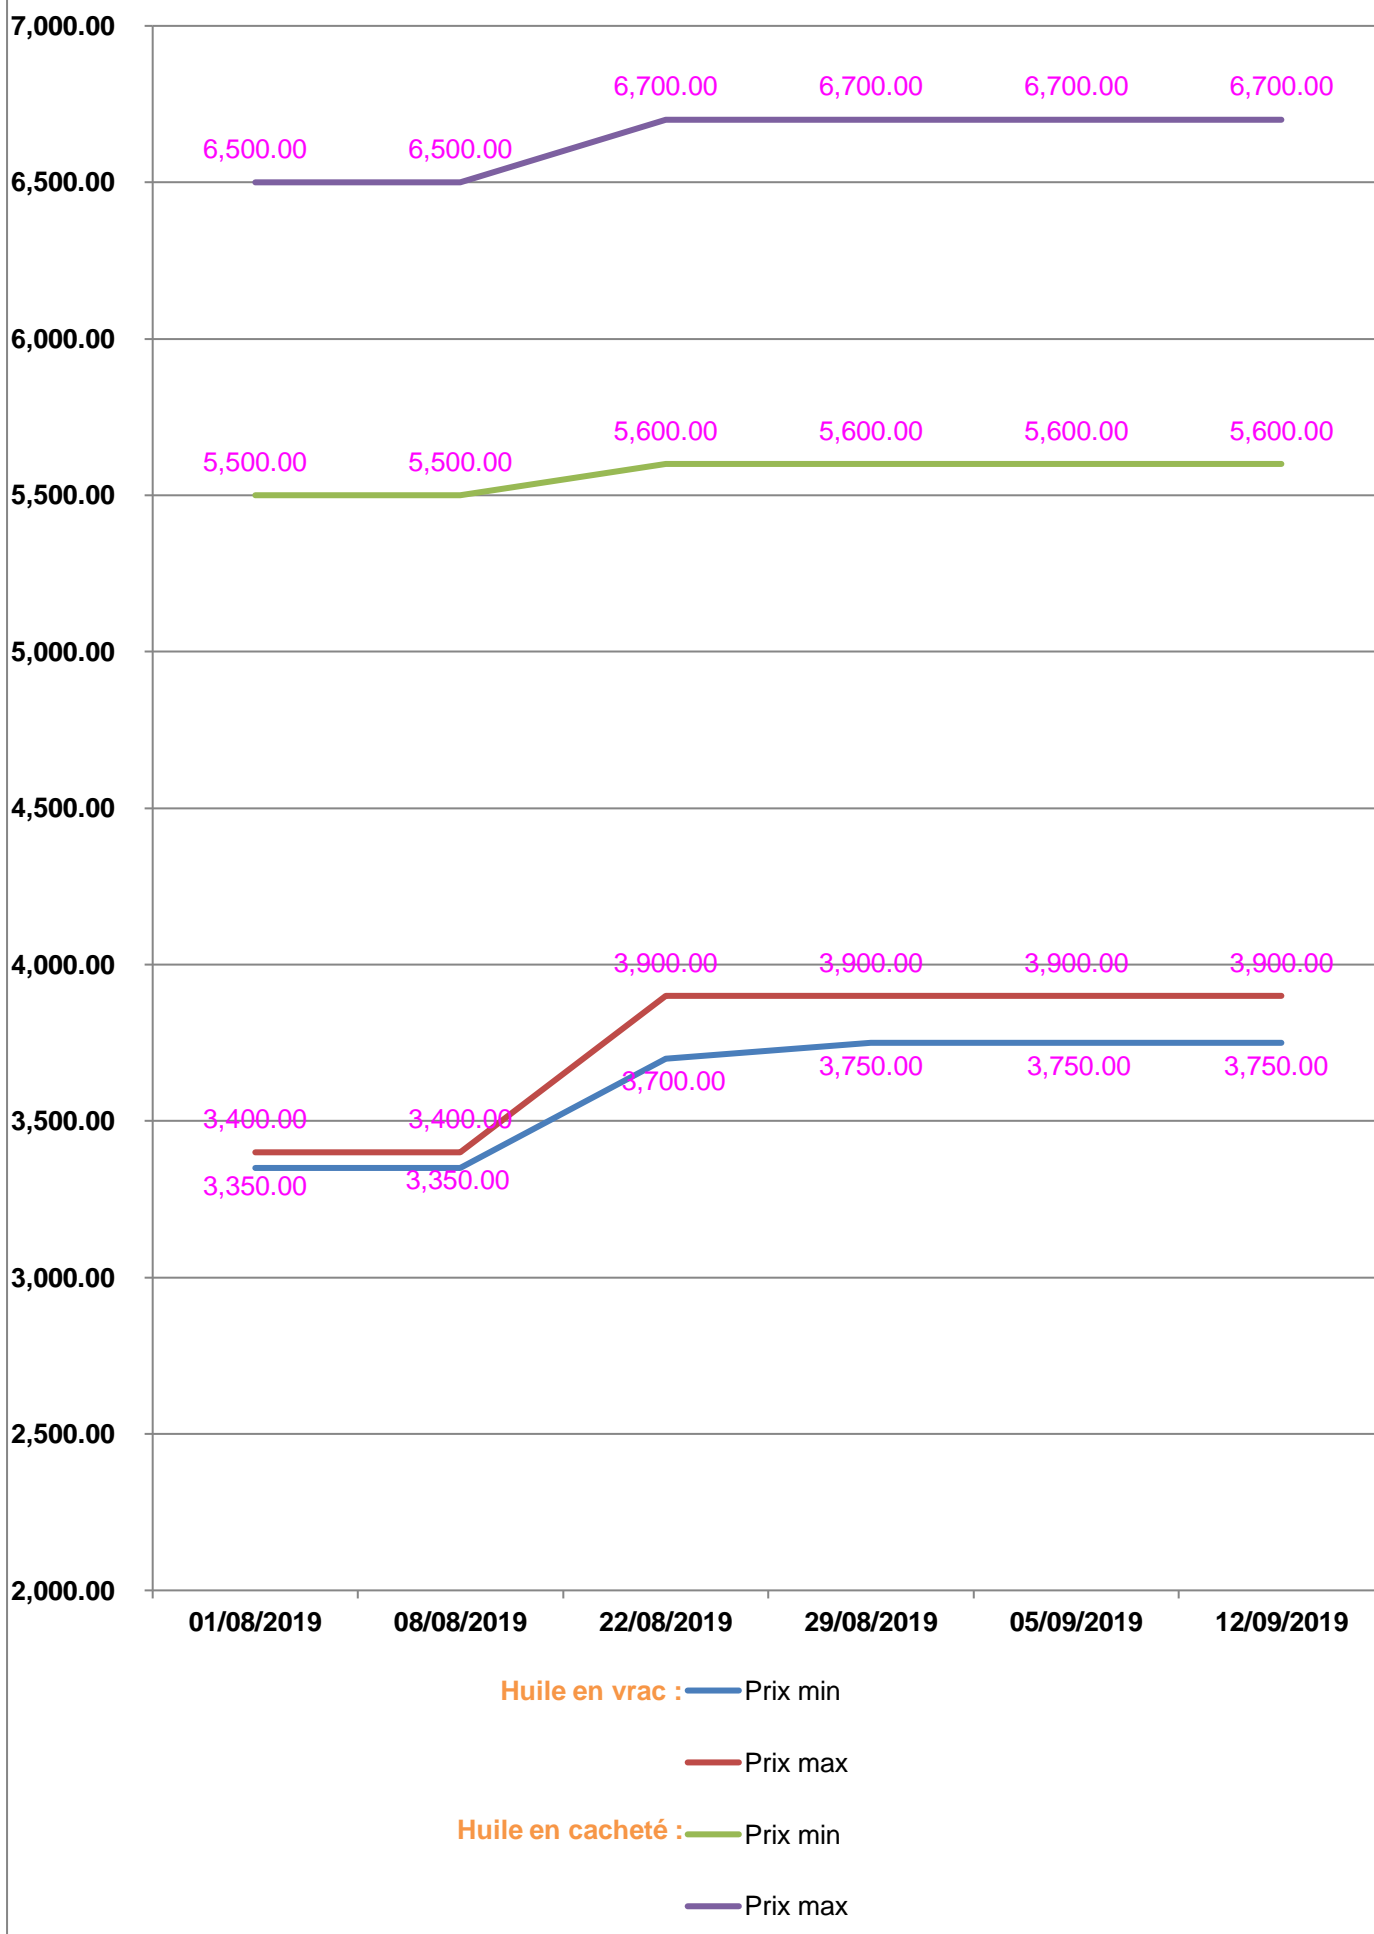

**EVOLUTION HEBDOMADAIRE DES PRIX DES PPN
 DANS LA REGION ANOSY**

EVOLUTION DES PRIX DE L'HUILE ALIMENTAIRE

EVOLUTION DES PRIX DU SUCRE

EVOLUTION DES PRIX DE LA FARINE

Prix : en Ar

Riz : en Kg

Huile alimentaire : en L

Sucre : en Kg

Farine : en Kg