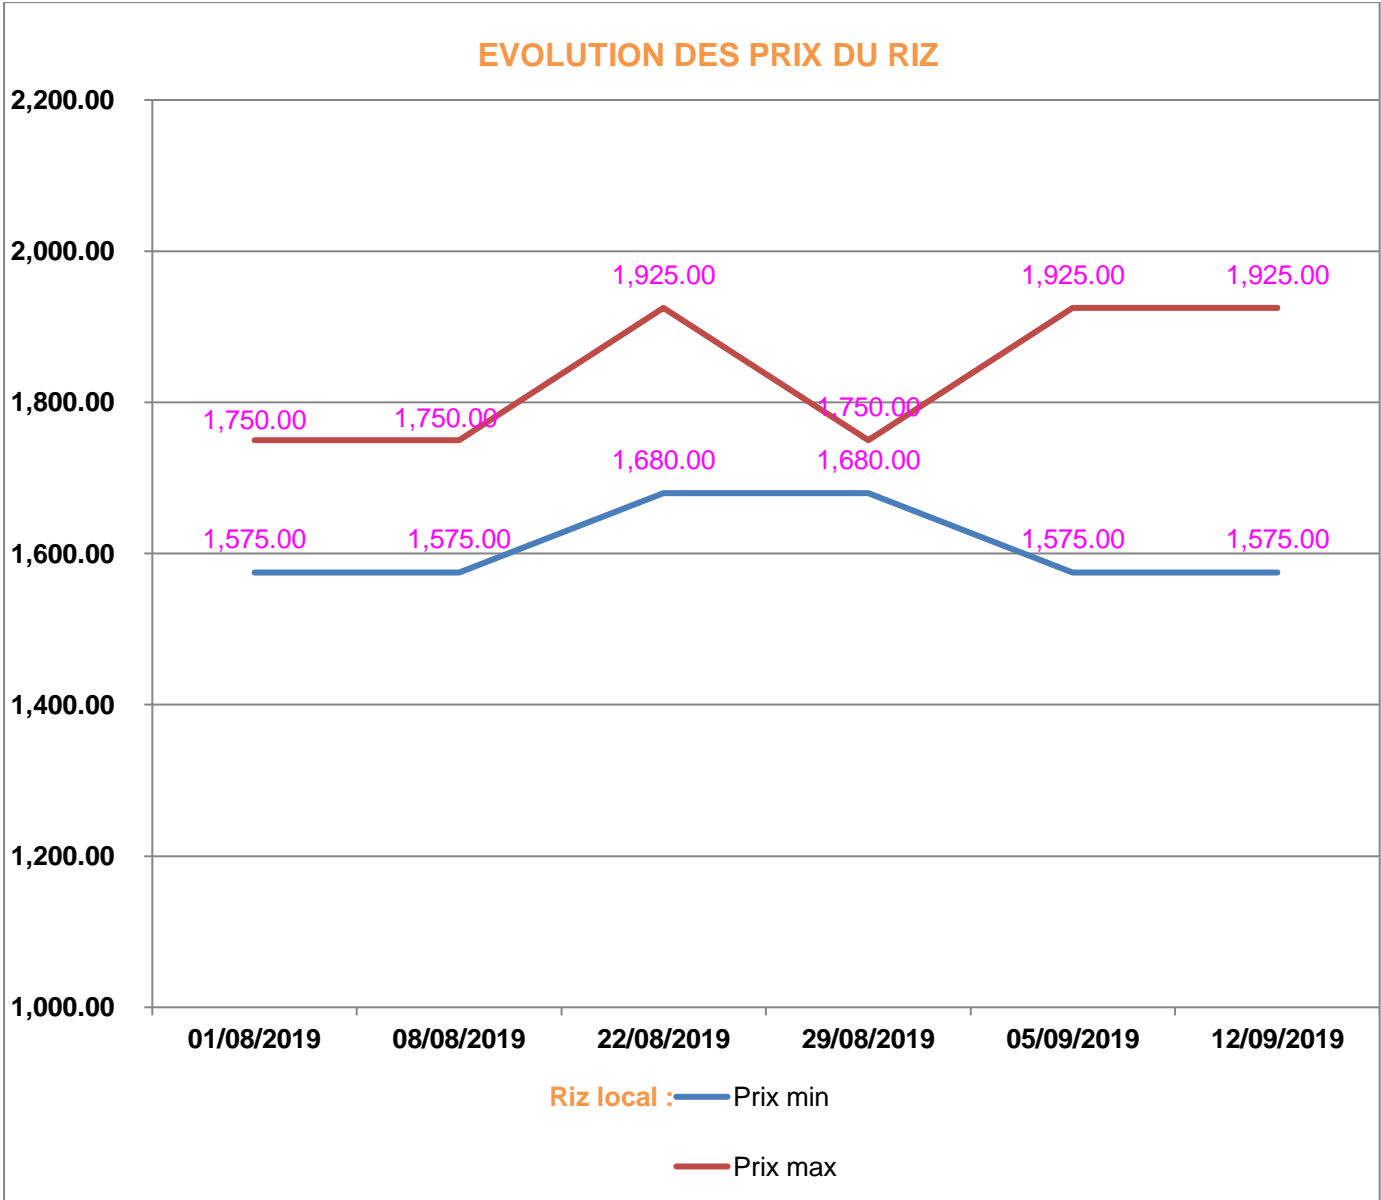

**EVOLUTION HEBDOMADAIRE DES PRIX DES PPN
 DANS LA REGION ANOSY**

EVOLUTION DES PRIX DE L'HUILE ALIMENTAIRE

EVOLUTION DES PRIX DU SUCRE

EVOLUTION DES PRIX DE LA FARINE

Prix : en Ar

Riz : en Kg

Huile alimentaire : en L

Sucre : en Kg

Farine : en Kg