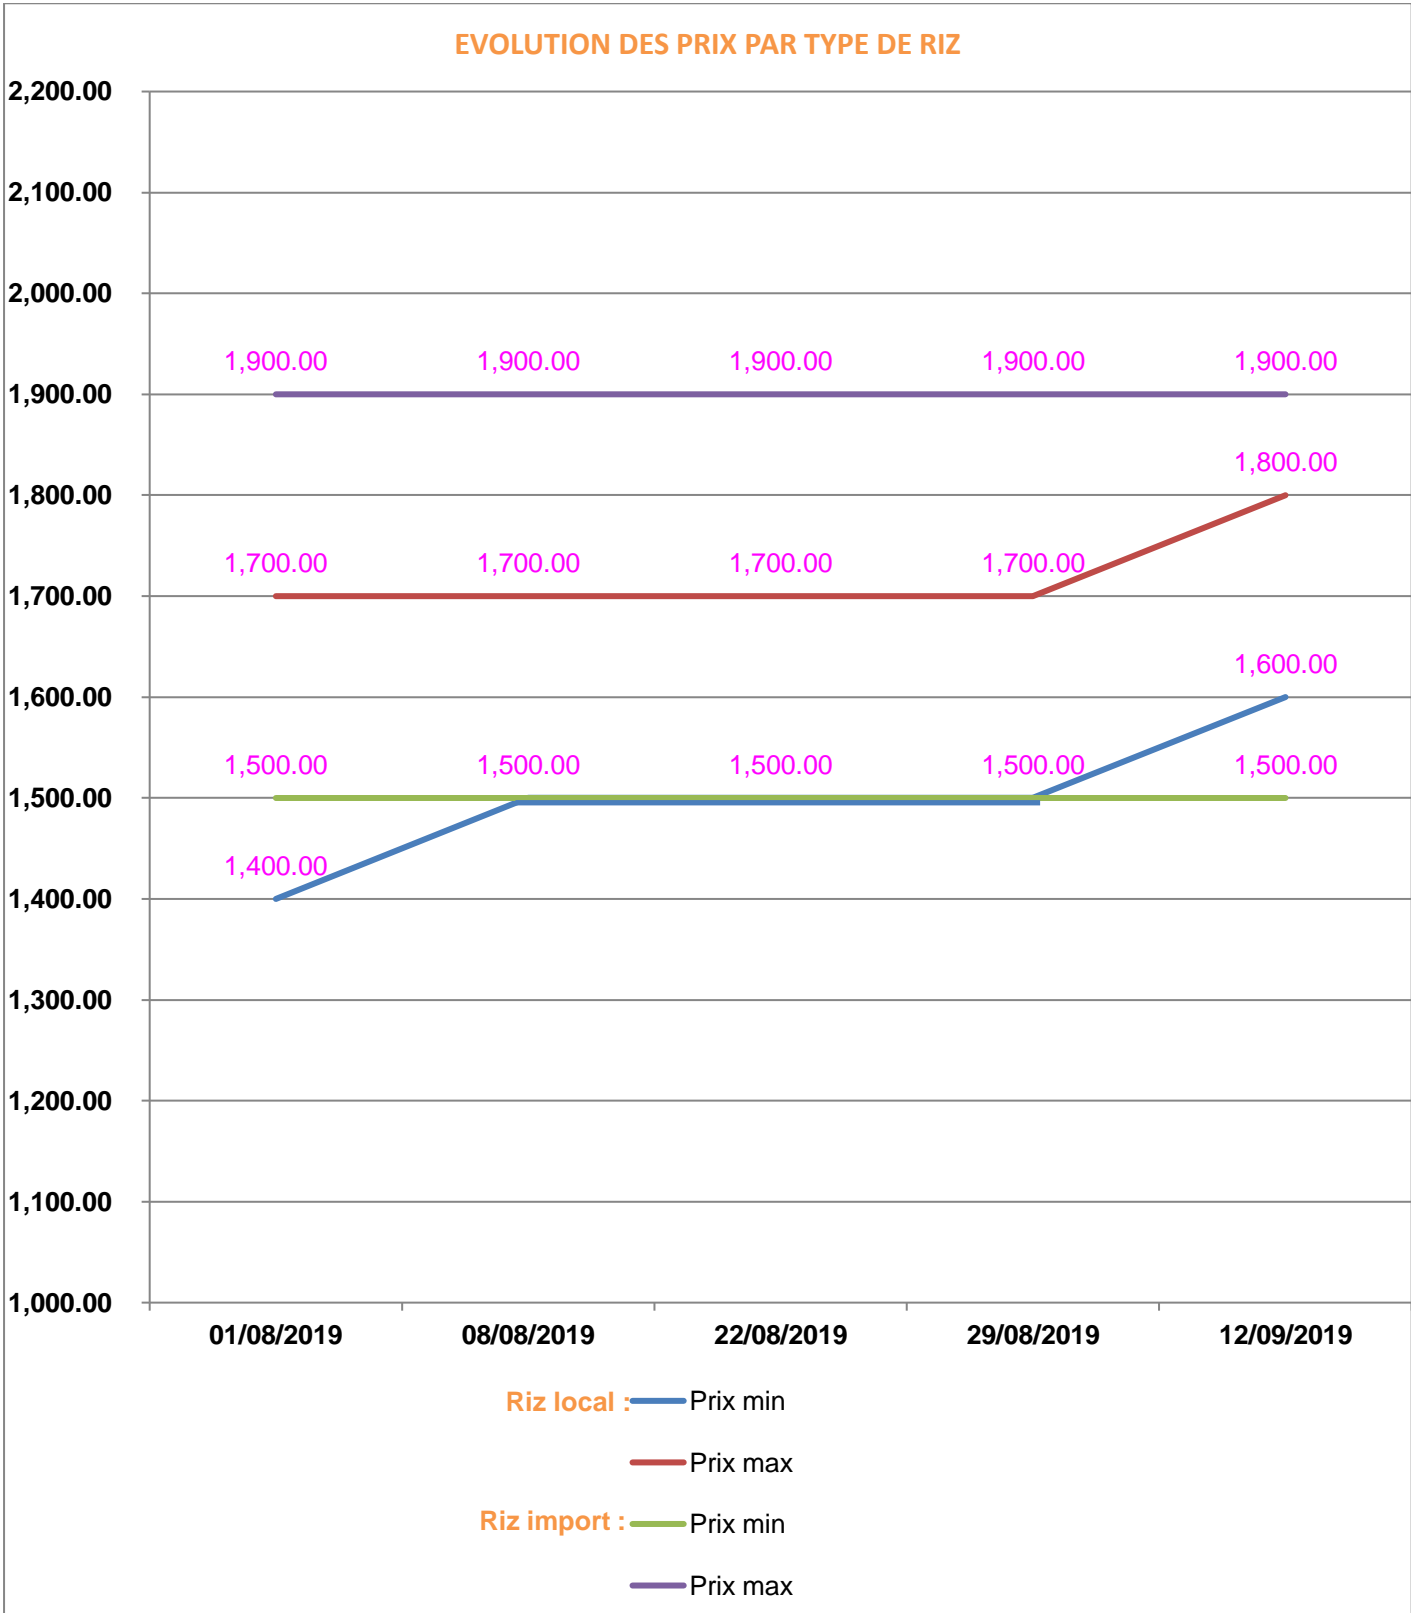

**EVOLUTION HEBDOMADAIRE DES PRIX DES PPN  
 DANS LE DISTRICT D'ANTSIRABE I**

## EVOLUTION DES PRIX DE L'HUILE ALIMENTAIRE

## EVOLUTION DES PRIX DU SUCRE

## EVOLUTION DES PRIX DE LA FARINE

**Prix** : en Ar

**Riz** : en Kg

**Huile alimentaire** : en L

**Sucre** : en Kg

**Farine** : en Kg