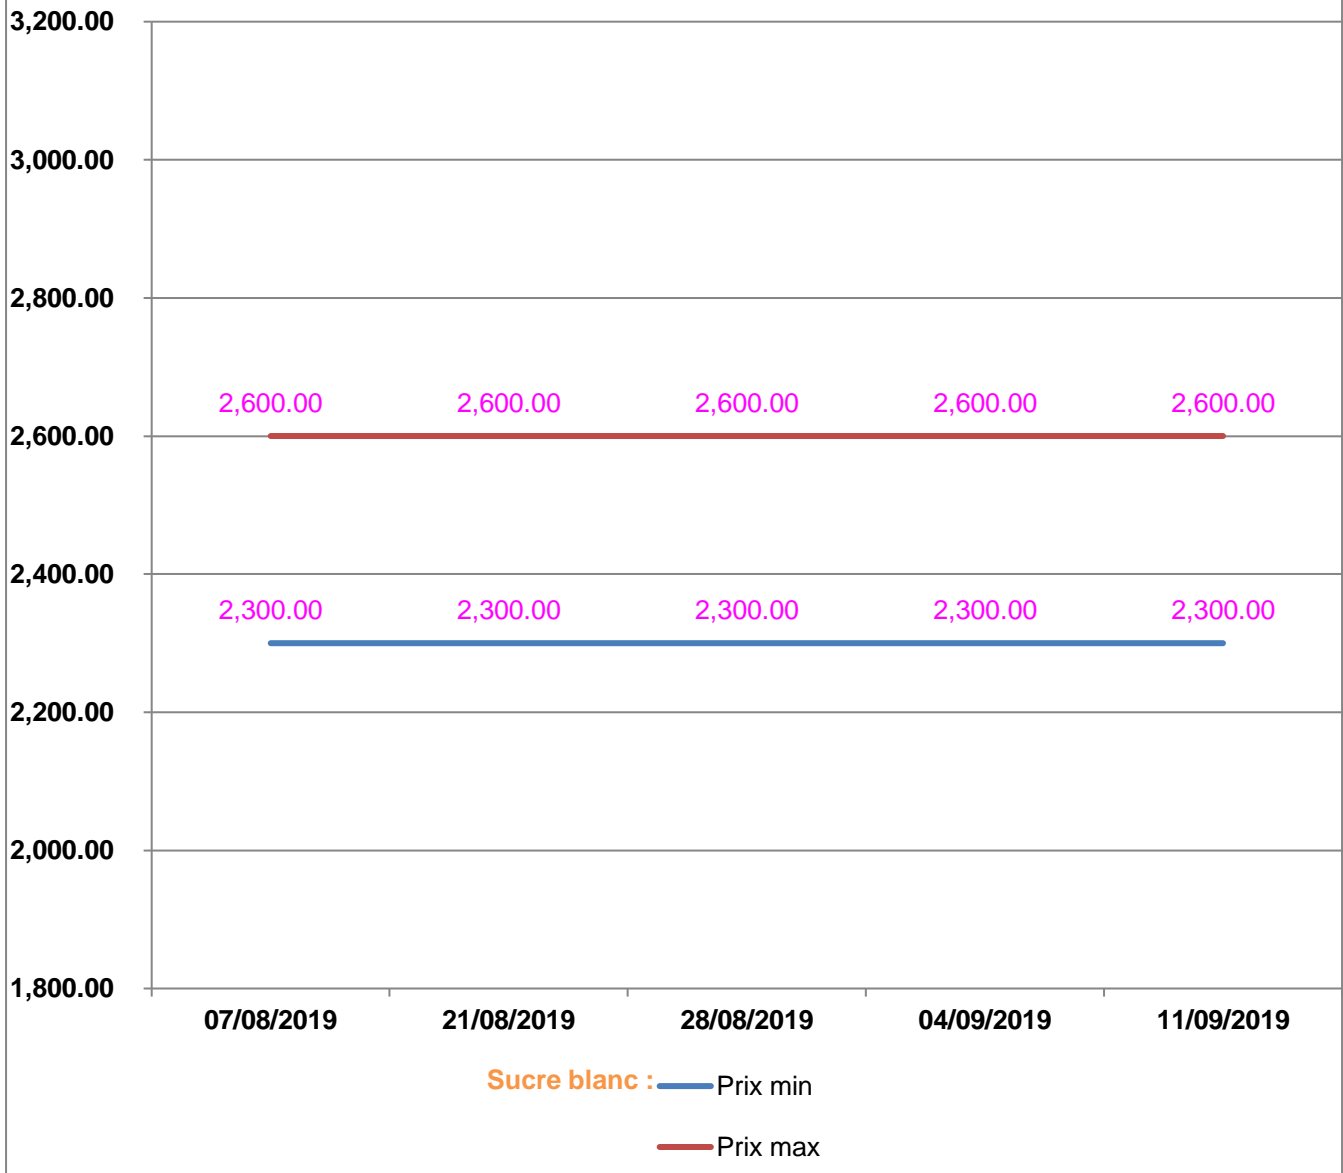

**EVOLUTION HEBDOMADAIRE DES PRIX DES PPN
 DANS LE DISTRICT D'ARIVONIMAMO**

EVOLUTION DES PRIX DE L'HUILE ALIMENTAIRE

EVOLUTION DES PRIX DU SUCRE

EVOLUTION DES PRIX DE LA FARINE

Prix : en Ar

Riz : en Kg

Huile alimentaire : en L

Sucre : en Kg

Farine : en Kg