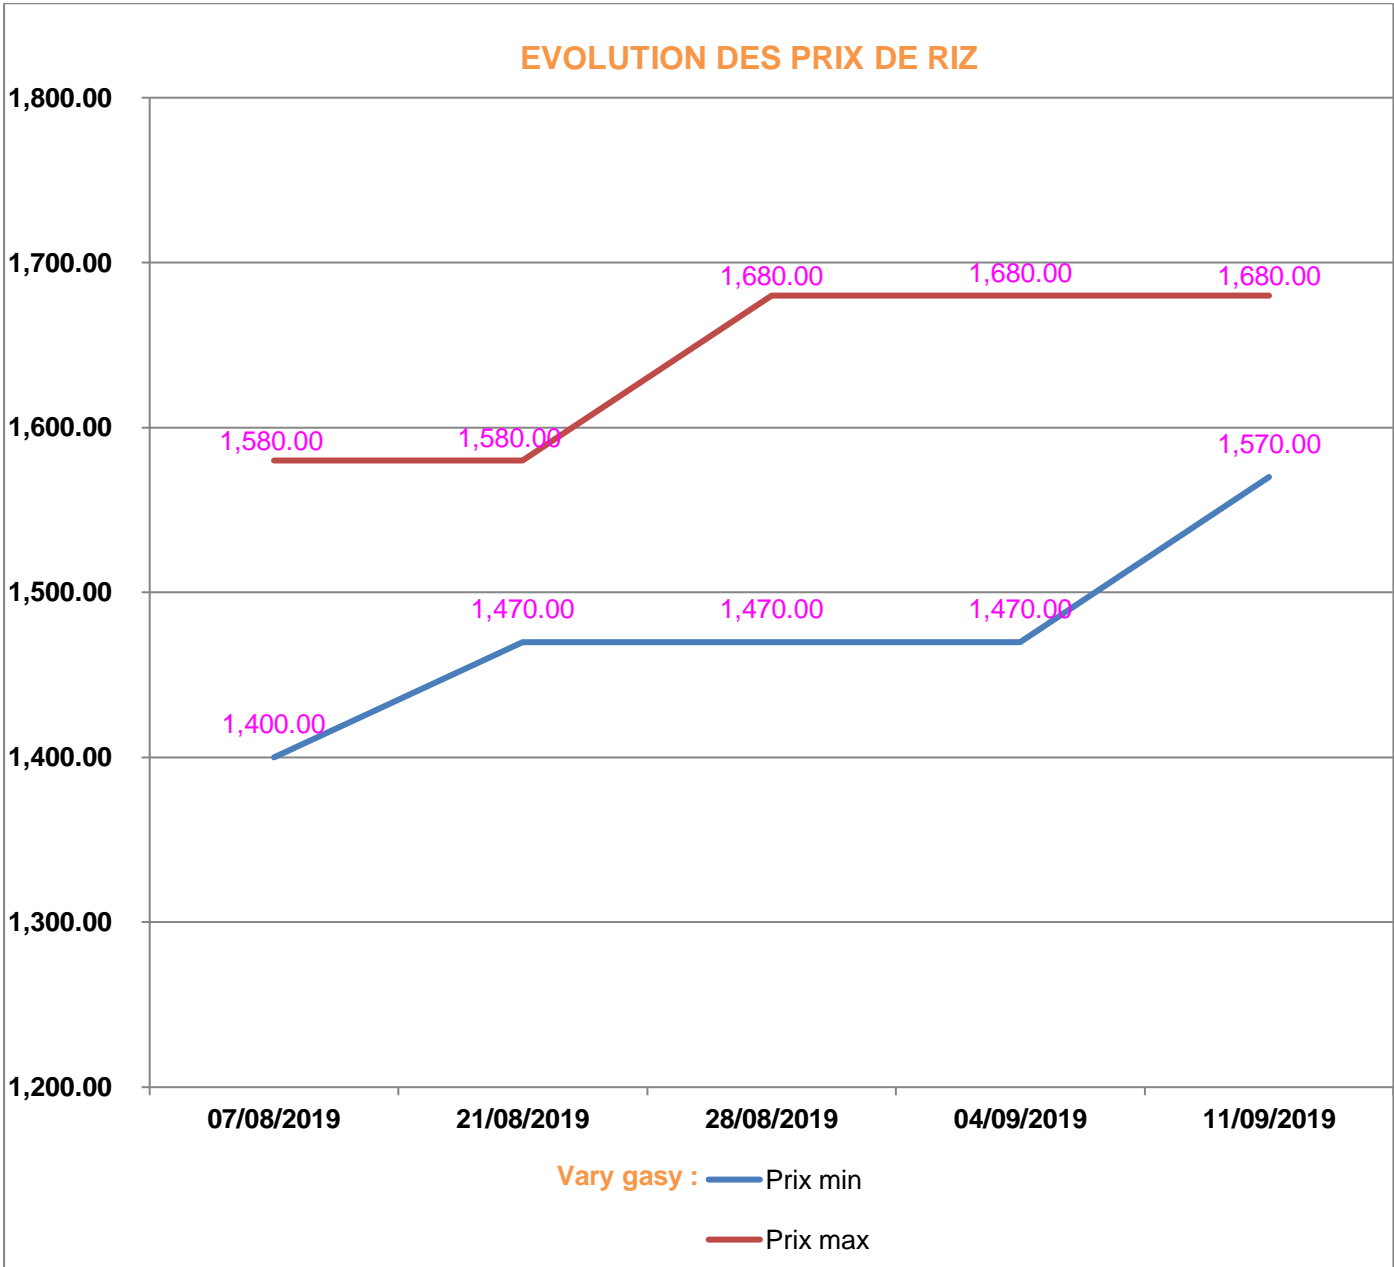

**EVOLUTION HEBDOMADAIRE DES PRIX DES PPN
 DANS LE DISTRICT D'ARIVONIMAMO**

EVOLUTION DES PRIX DE L'HUILE ALIMENTAIRE

EVOLUTION DES PRIX DU SUCRE

EVOLUTION DES PRIX DE LA FARINE

Prix : en Ar

Riz : en Kg

Huile alimentaire : en L

Sucre : en Kg

Farine : en Kg