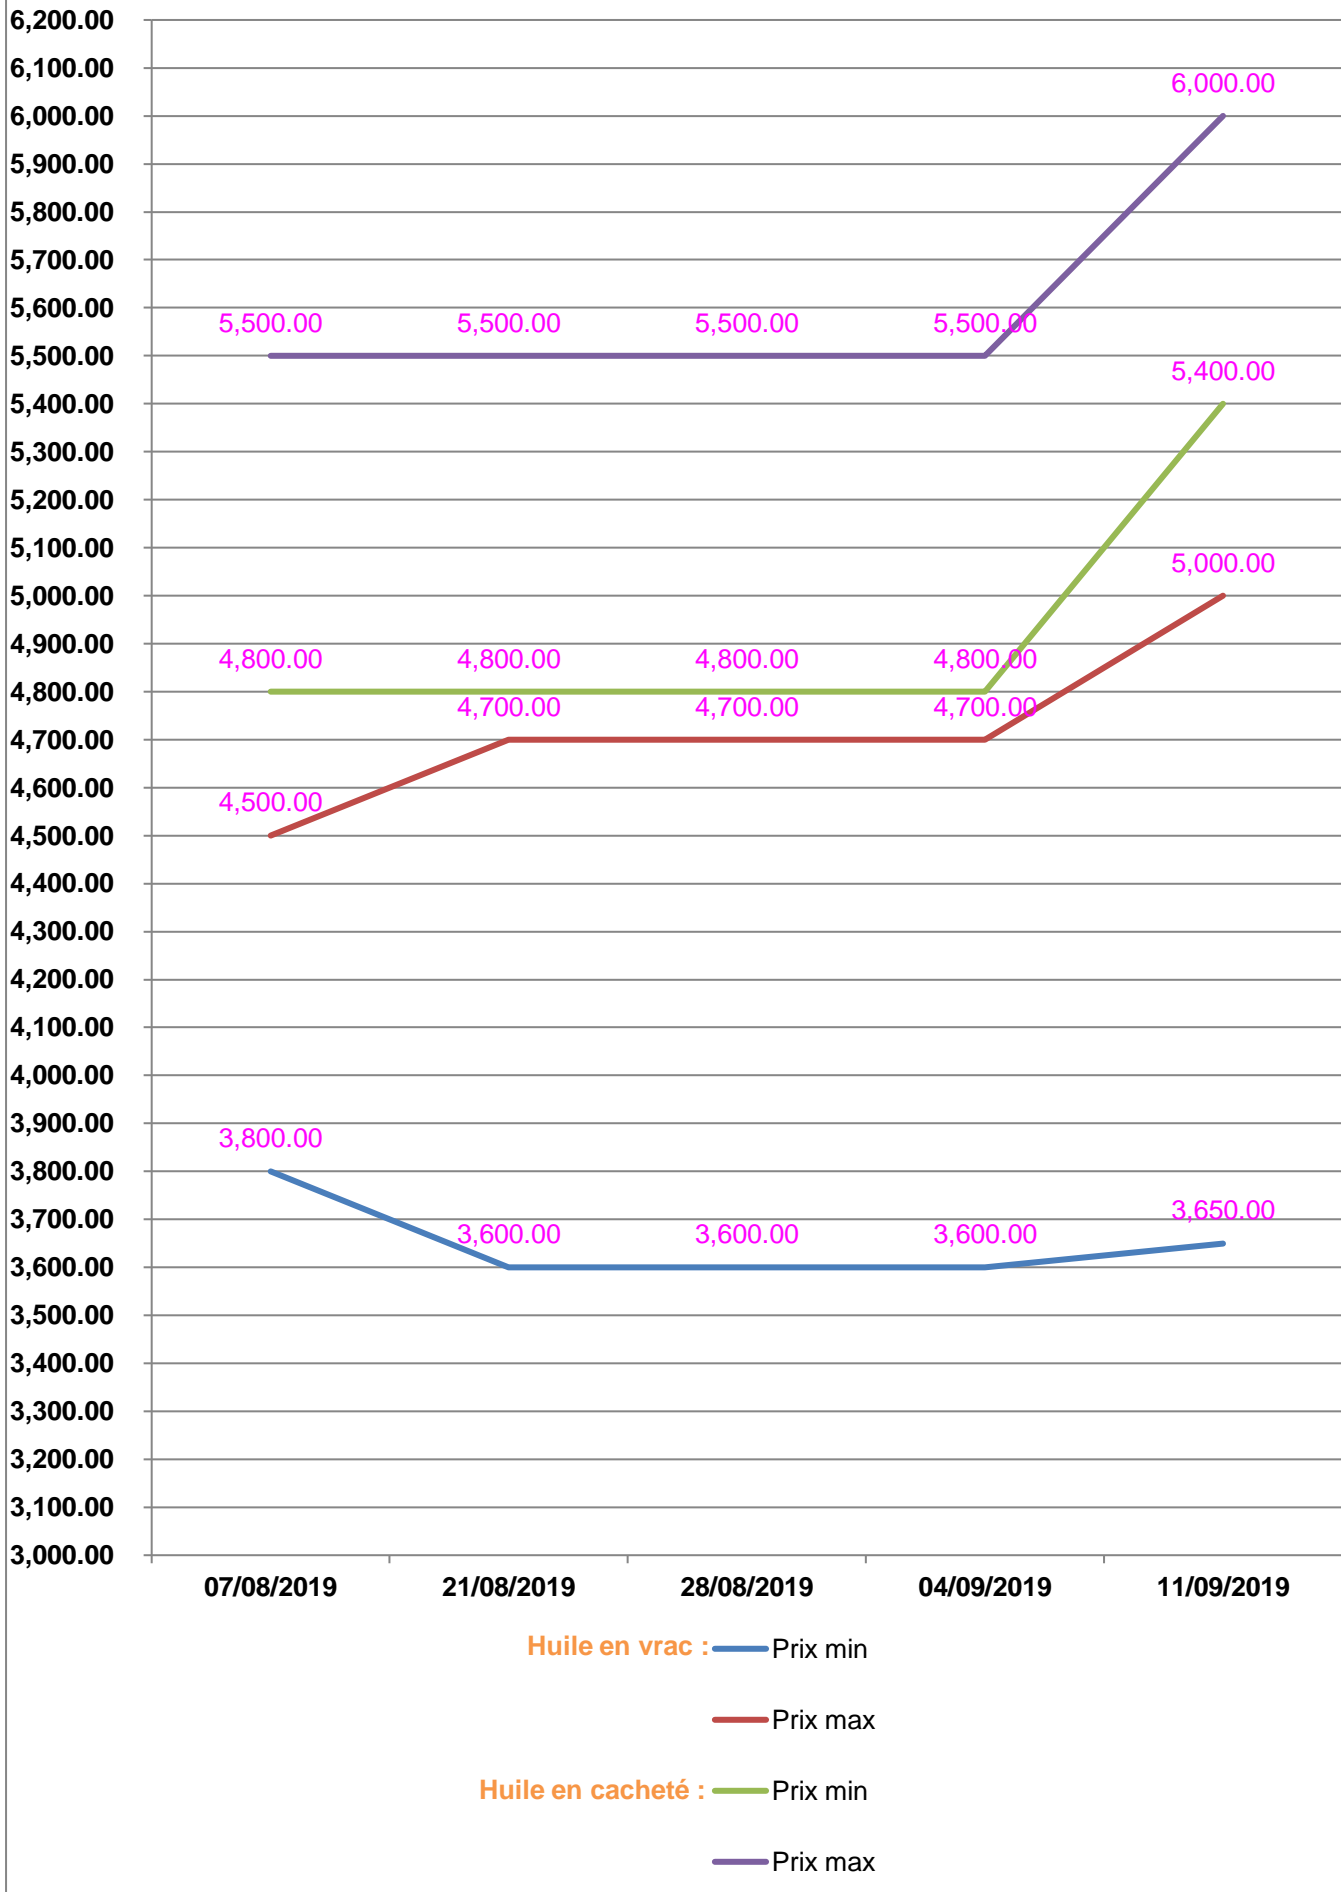

**EVOLUTION HEBDOMADAIRE DES PRIX DES PPN
 DANS LE DISTRICT D'ARIVONIMAMO**

EVOLUTION DES PRIX DE L'HUILE ALIMENTAIRE

EVOLUTION DES PRIX DU SUCRE

EVOLUTION DES PRIX DE LA FARINE

Prix : en Ar

Riz : en Kg

Huile alimentaire : en L

Sucre : en Kg

Farine : en Kg