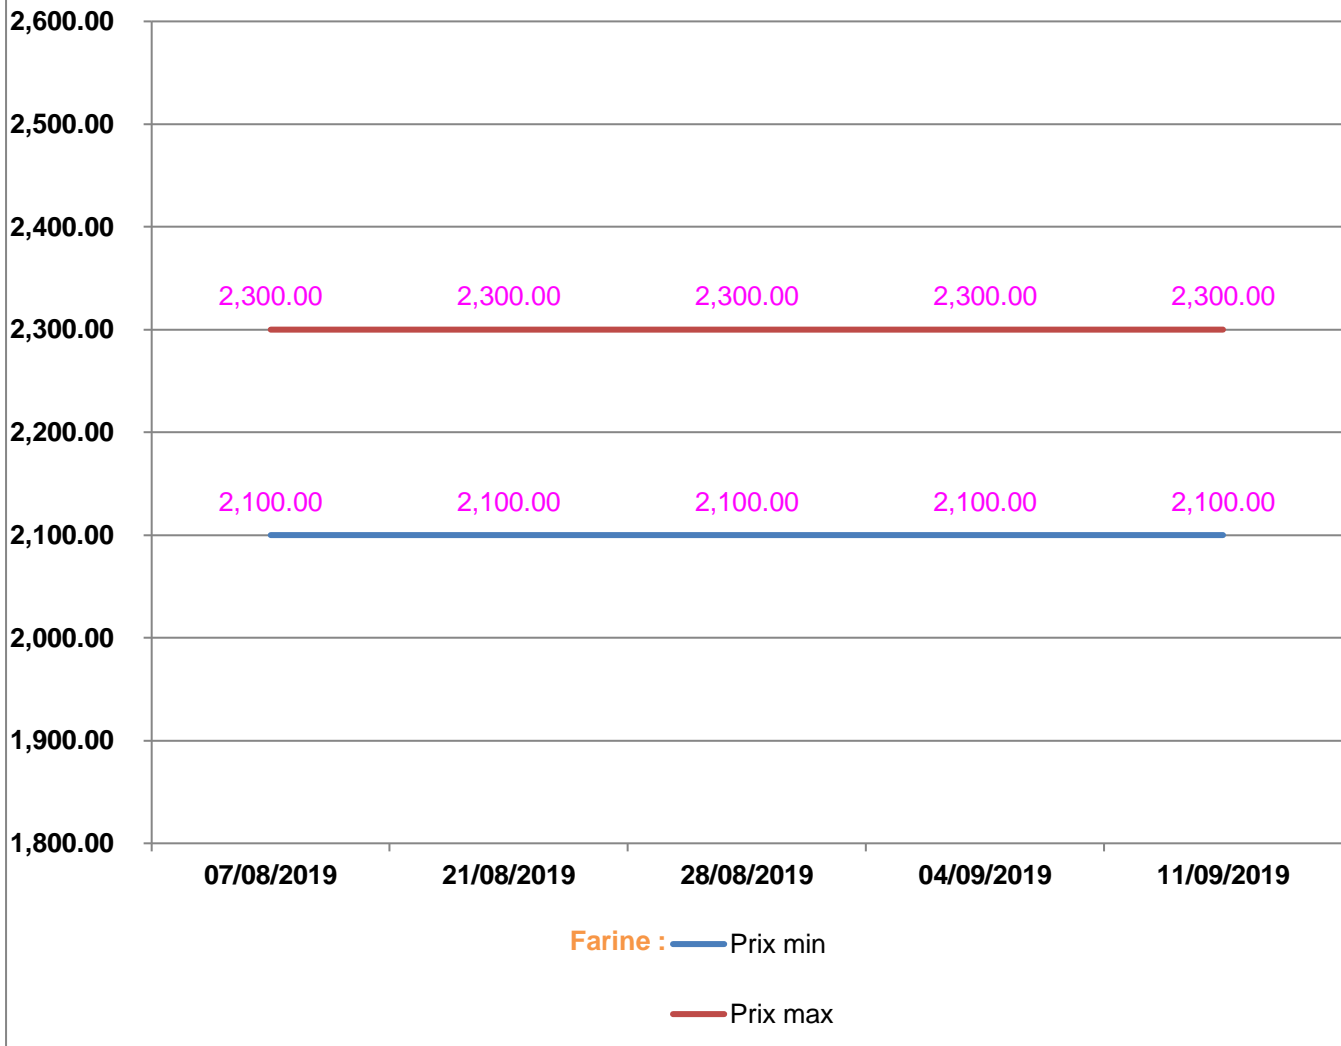

**EVOLUTION HEBDOMADAIRE DES PRIX DES PPN
 DANS LE DISTRICT D'ARIVONIMAMO**

EVOLUTION DES PRIX DE L'HUILE ALIMENTAIRE

EVOLUTION DES PRIX DU SUCRE

EVOLUTION DES PRIX DE LA FARINE

Prix : en Ar

Riz : en Kg

Huile alimentaire : en L

Sucre : en Kg

Farine : en Kg