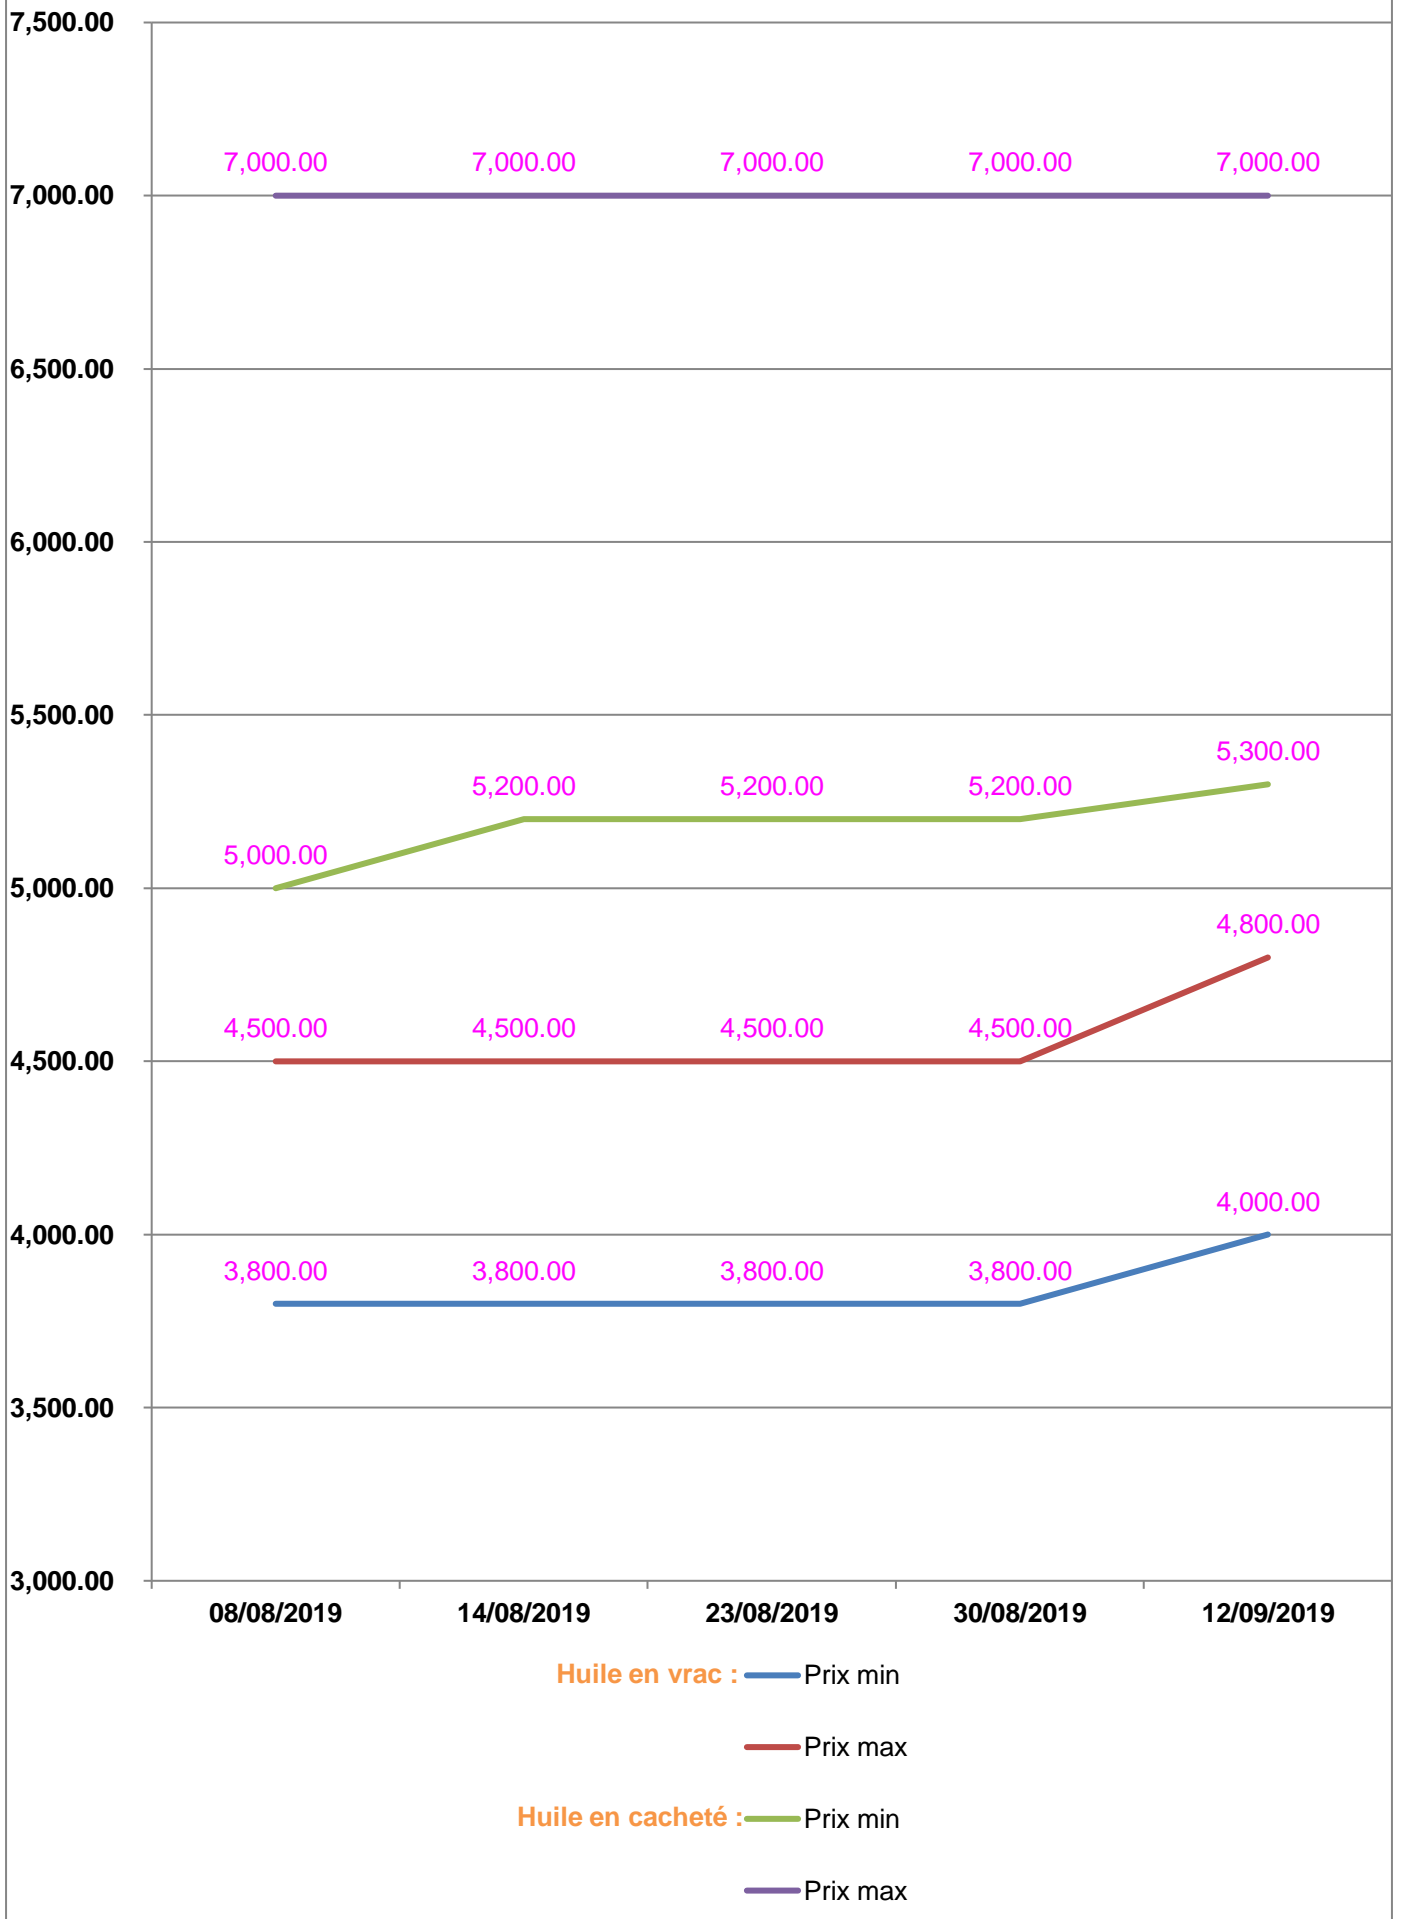

**EVOLUTION HEBDOMADAIRE DES PRIX DES PPN  
 DANS LA REGION ATSIMO ATSIANANA**

## EVOLUTION DES PRIX DE L'HUILE ALIMENTAIRE

## EVOLUTION DES PRIX DU SUCRE

## EVOLUTION DES PRIX DE LA FARINE

**Prix** : en Ar

**Riz** : en Kg

**Huile alimentaire** : en L

**Sucre** : en Kg

**Farine** : en Kg