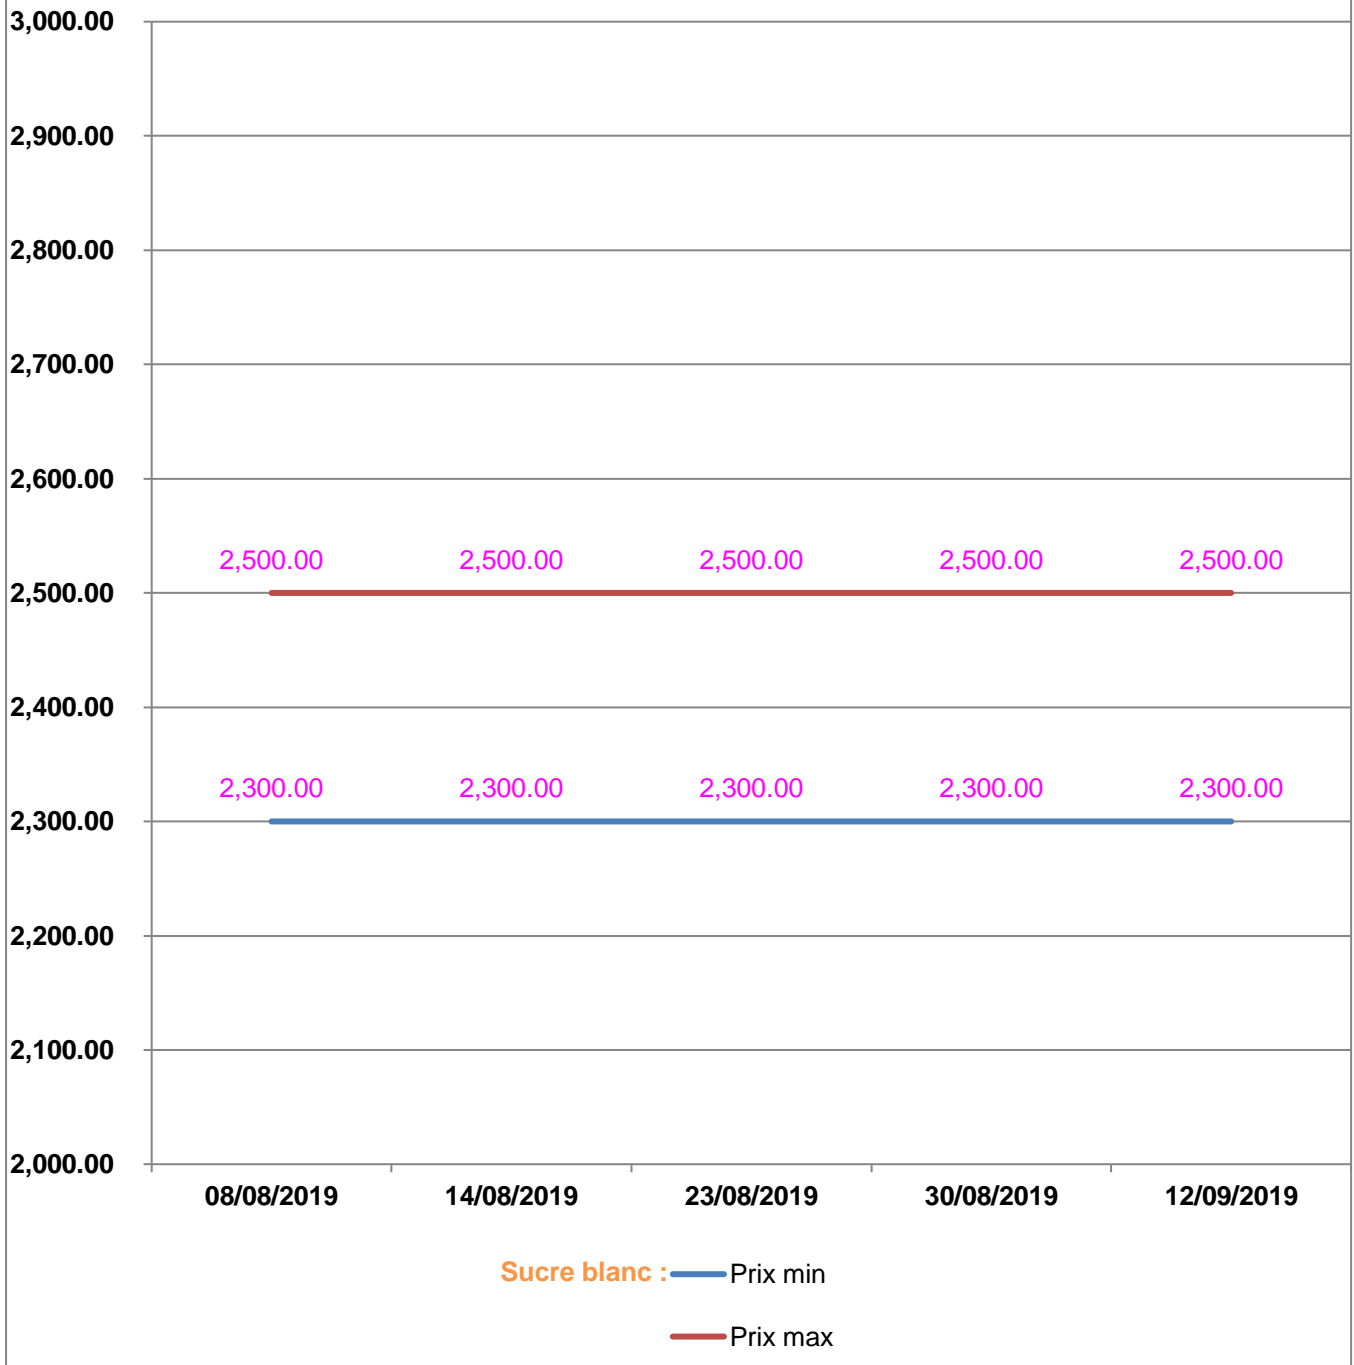

**EVOLUTION HEBDOMADAIRE DES PRIX DES PPN  
 DANS LA REGION ATSIMO ATSIANANA**

## EVOLUTION DES PRIX DE L'HUILE ALIMENTAIRE

## EVOLUTION DES PRIX DU SUCRE

## EVOLUTION DES PRIX DE LA FARINE

**Prix** : en Ar

**Riz** : en Kg

**Huile alimentaire** : en L

**Sucre** : en Kg

**Farine** : en Kg