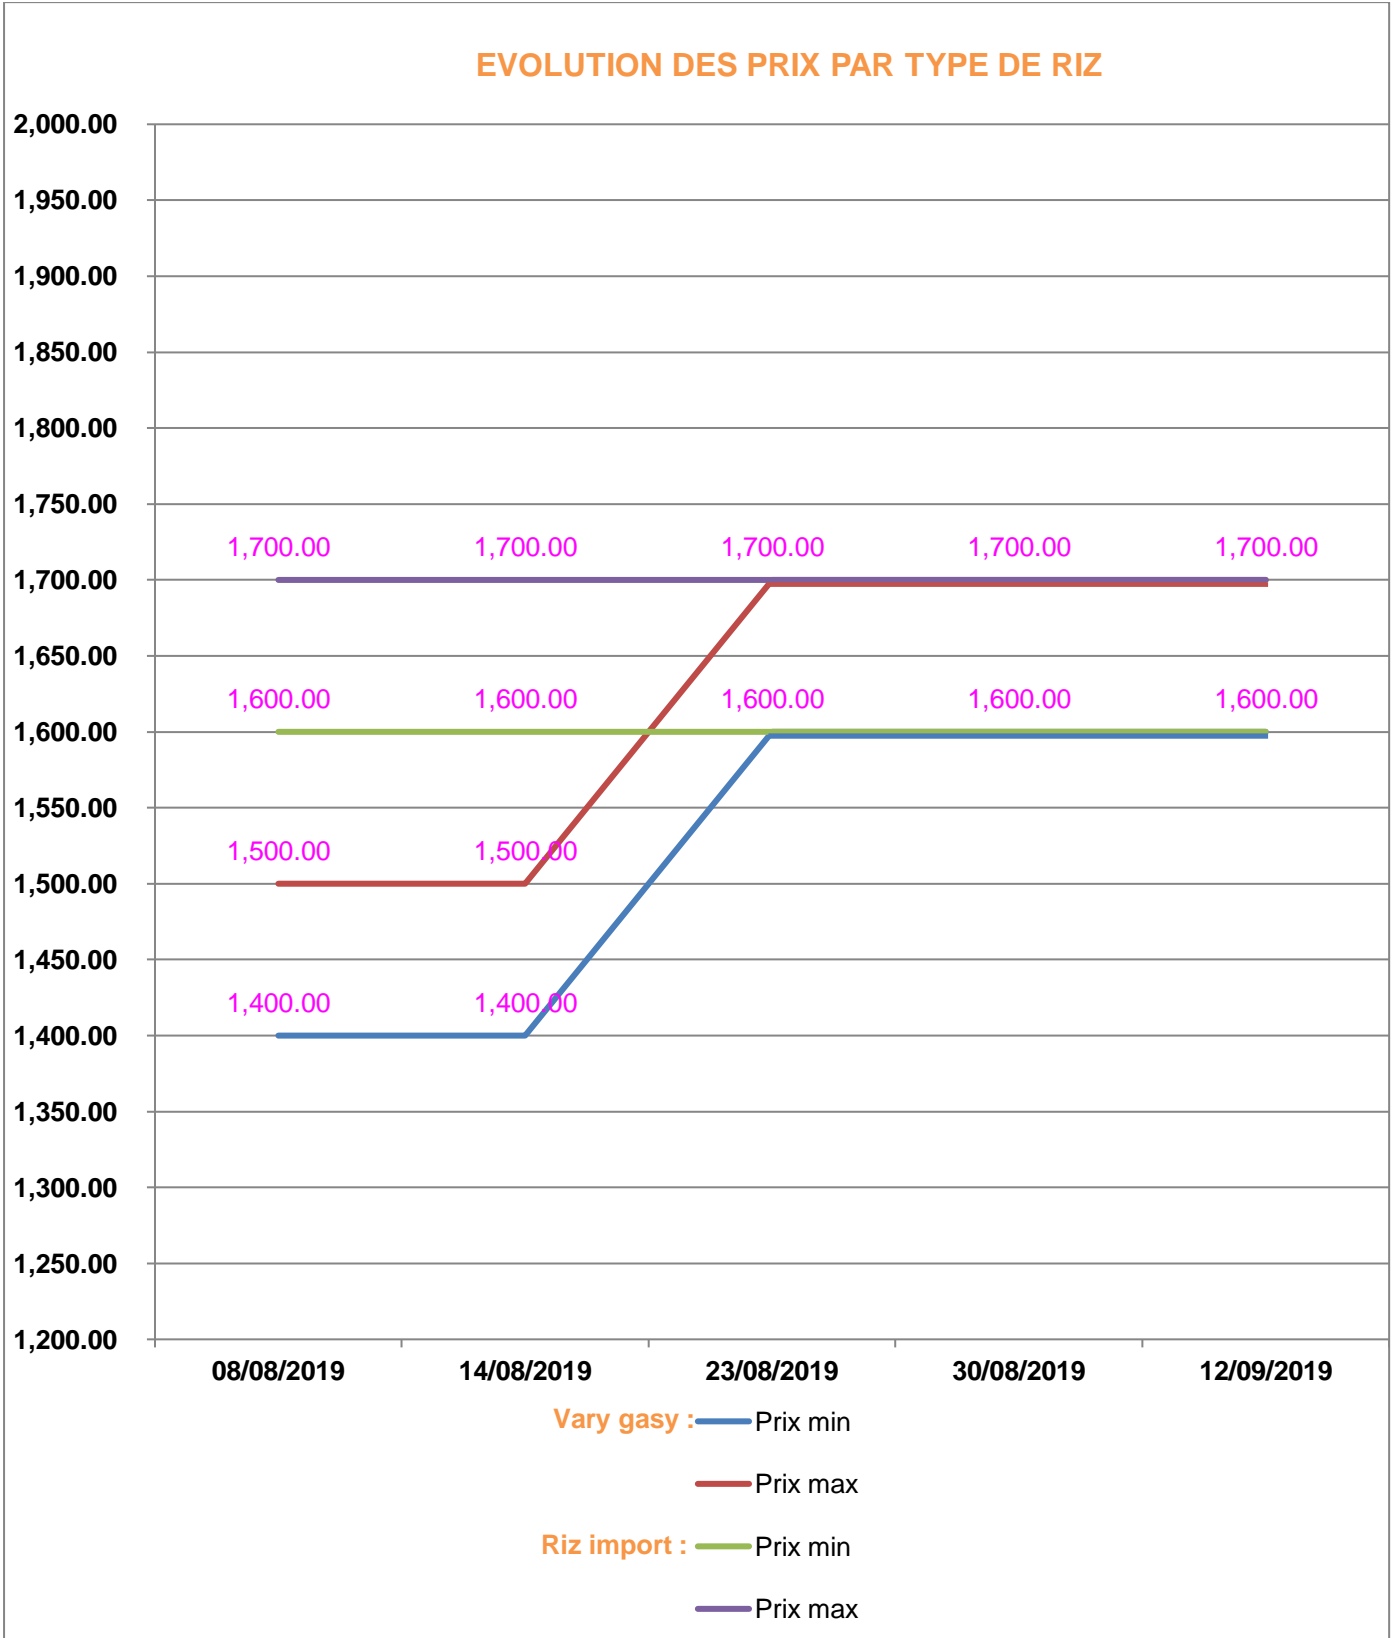

**EVOLUTION HEBDOMADAIRE DES PRIX DES PPN  
 DANS LA REGION ATSIMO ATSIANANA**

## EVOLUTION DES PRIX DE L'HUILE ALIMENTAIRE

## EVOLUTION DES PRIX DU SUCRE

## EVOLUTION DES PRIX DE LA FARINE

**Prix** : en Ar

**Riz** : en Kg

**Huile alimentaire** : en L

**Sucre** : en Kg

**Farine** : en Kg