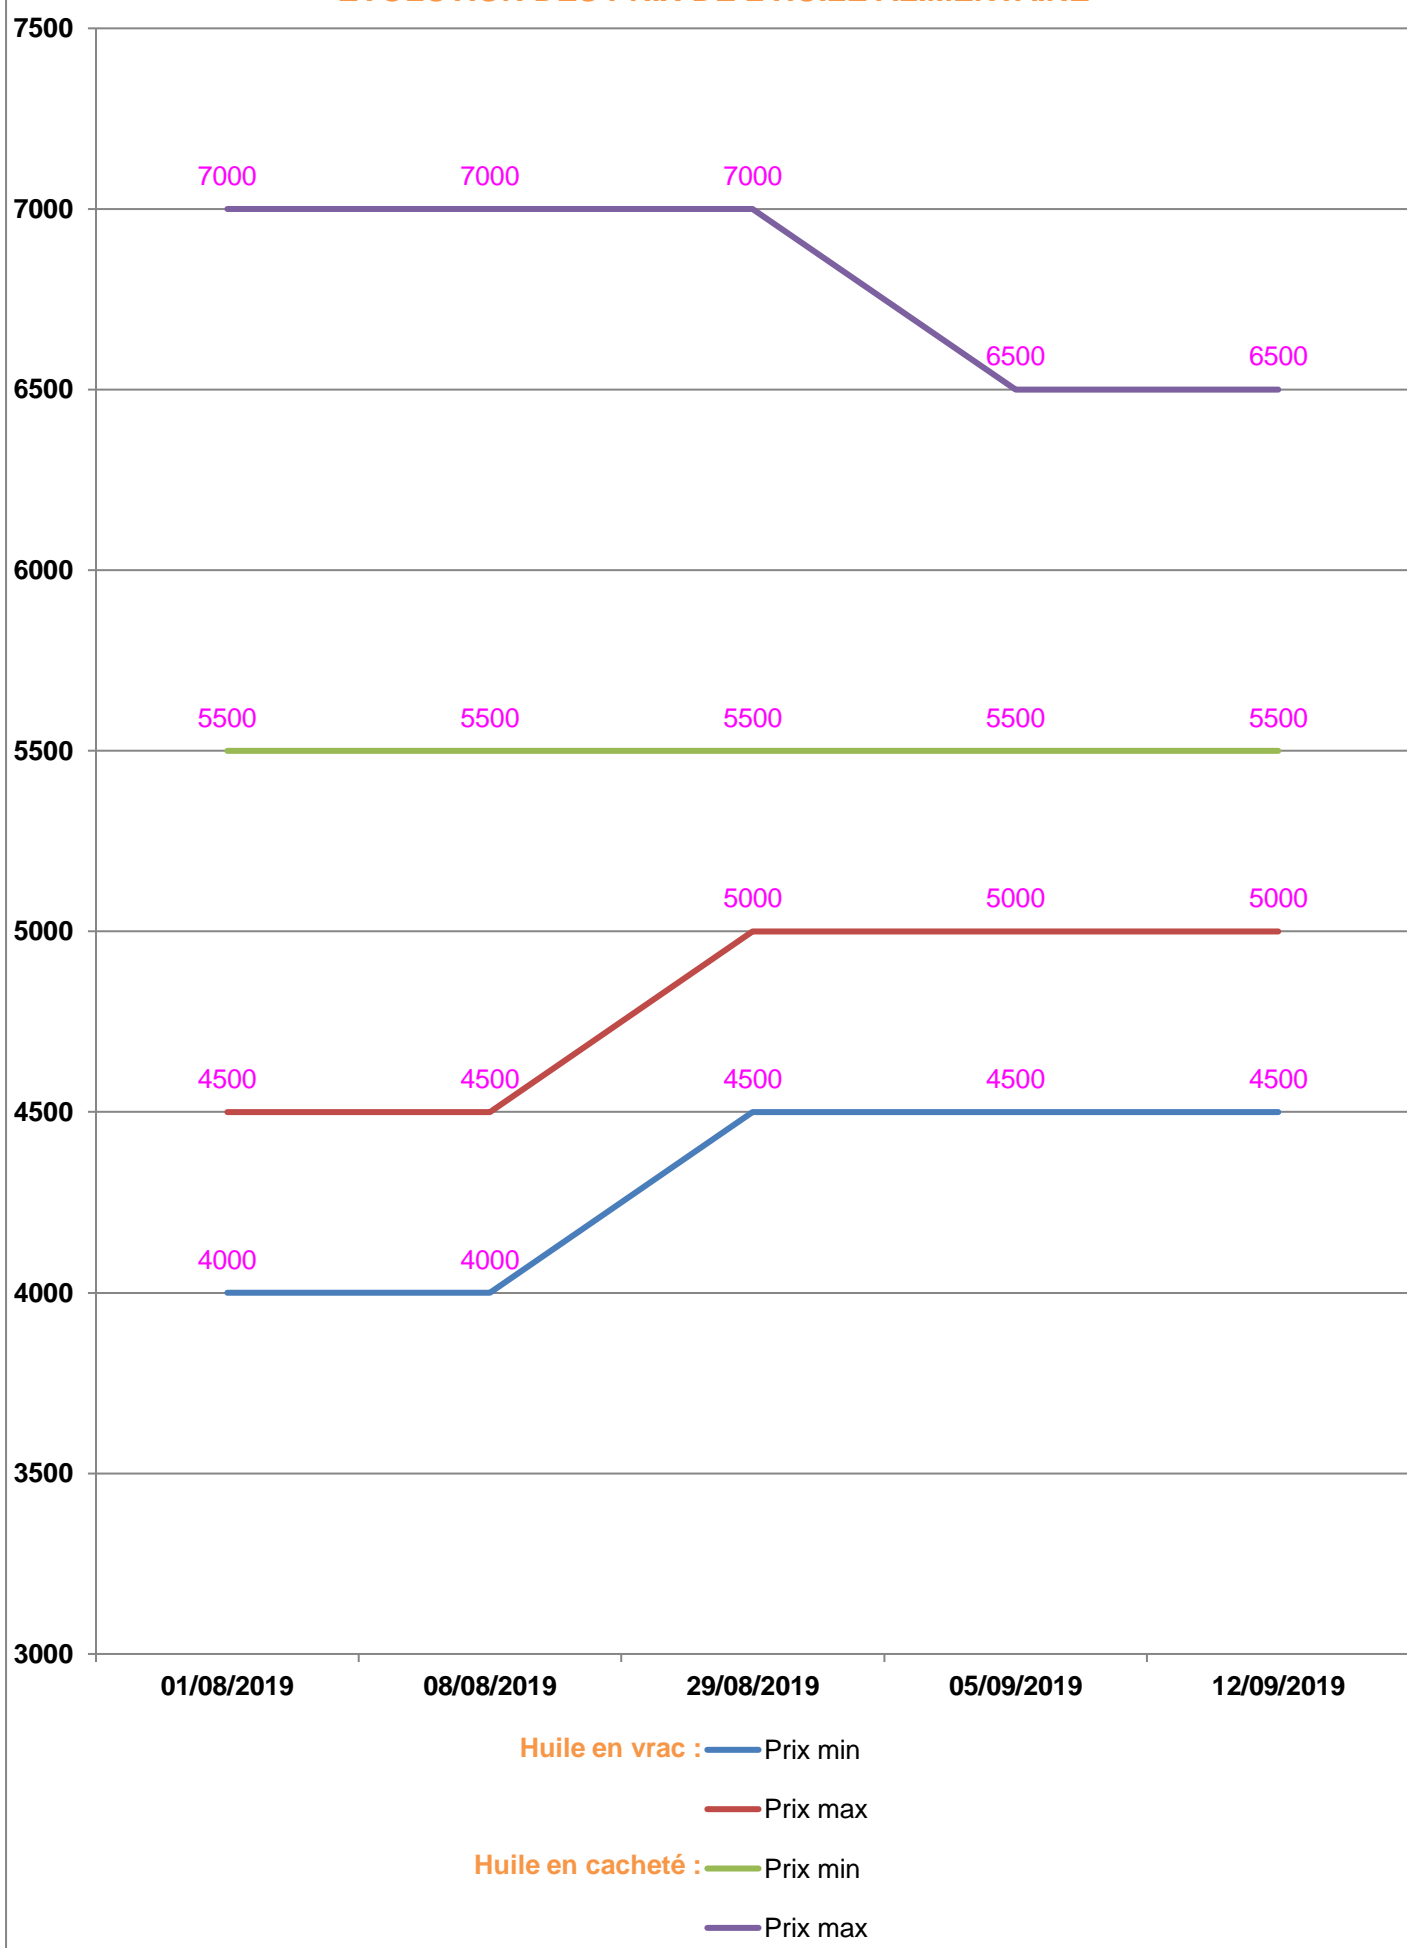

**EVOLUTION HEBDOMADAIRE DES PRIX DES PPN
 DANS LE DISTRICT DE BELO SUR TSIRIBIHINA**

EVOLUTION DES PRIX DE L'HUILE ALIMENTAIRE

EVOLUTION DES PRIX DU SUCRE

EVOLUTION DES PRIX DE LA FARINE

Prix : en Ar

Riz : en Kg

Huile alimentaire : en L

Sucre : en Kg

Farine : en Kg