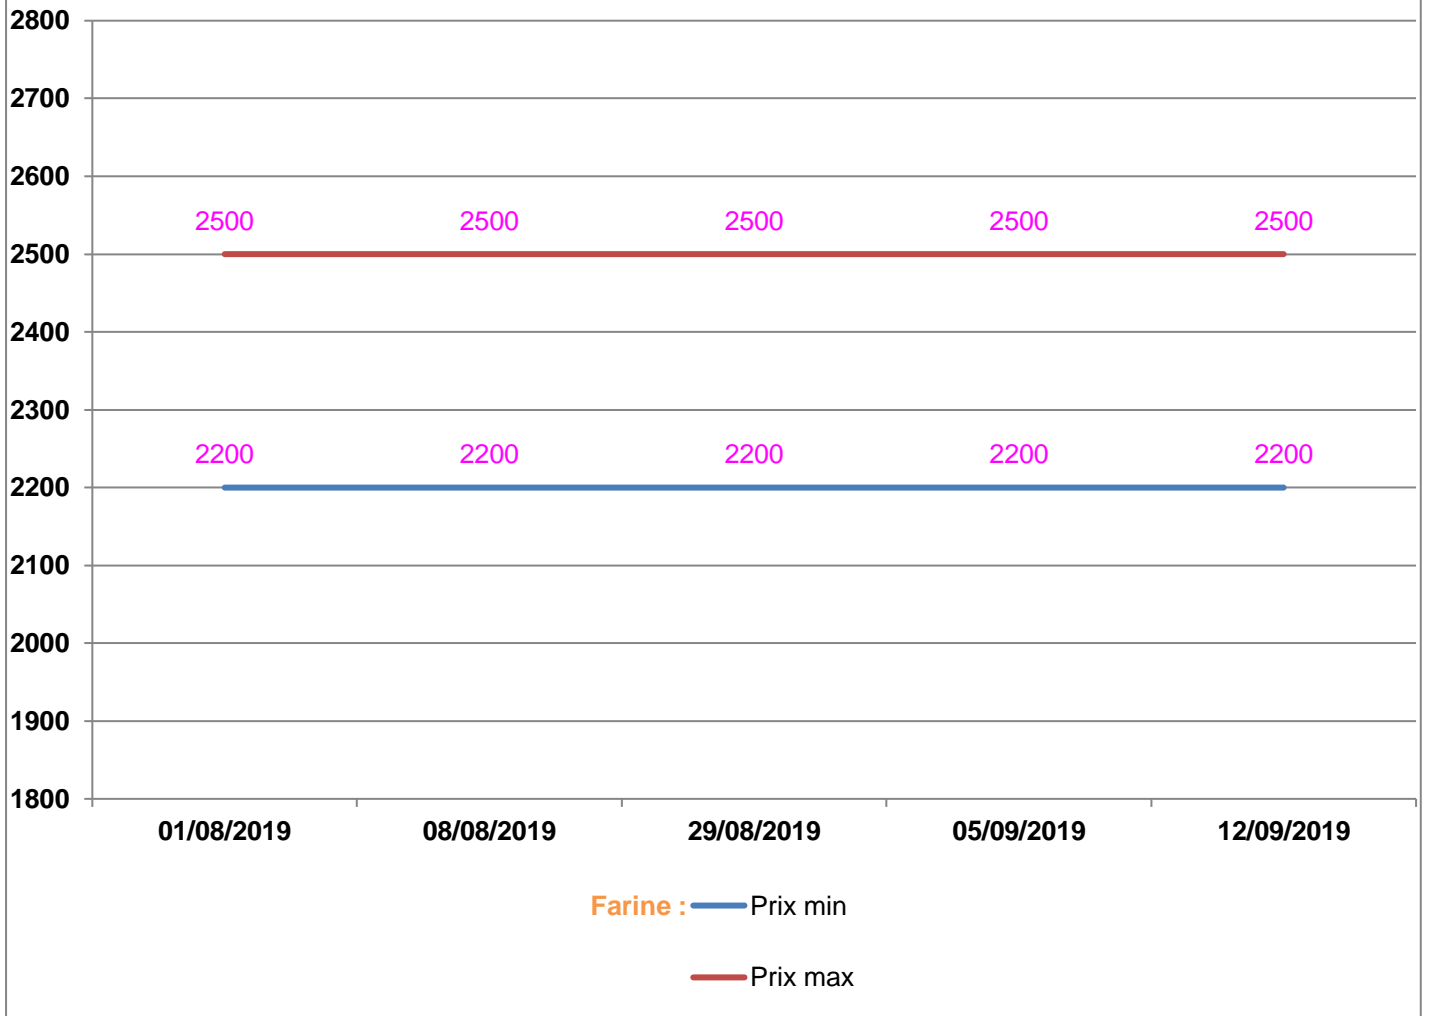

**EVOLUTION HEBDOMADAIRE DES PRIX DES PPN
 DANS LE DISTRICT DE BELO SUR TSIRIBIHINA**

EVOLUTION DES PRIX DE L'HUILE ALIMENTAIRE

EVOLUTION DES PRIX DU SUCRE

EVOLUTION DES PRIX DE LA FARINE

Prix : en Ar

Riz : en Kg

Huile alimentaire : en L

Sucre : en Kg

Farine : en Kg