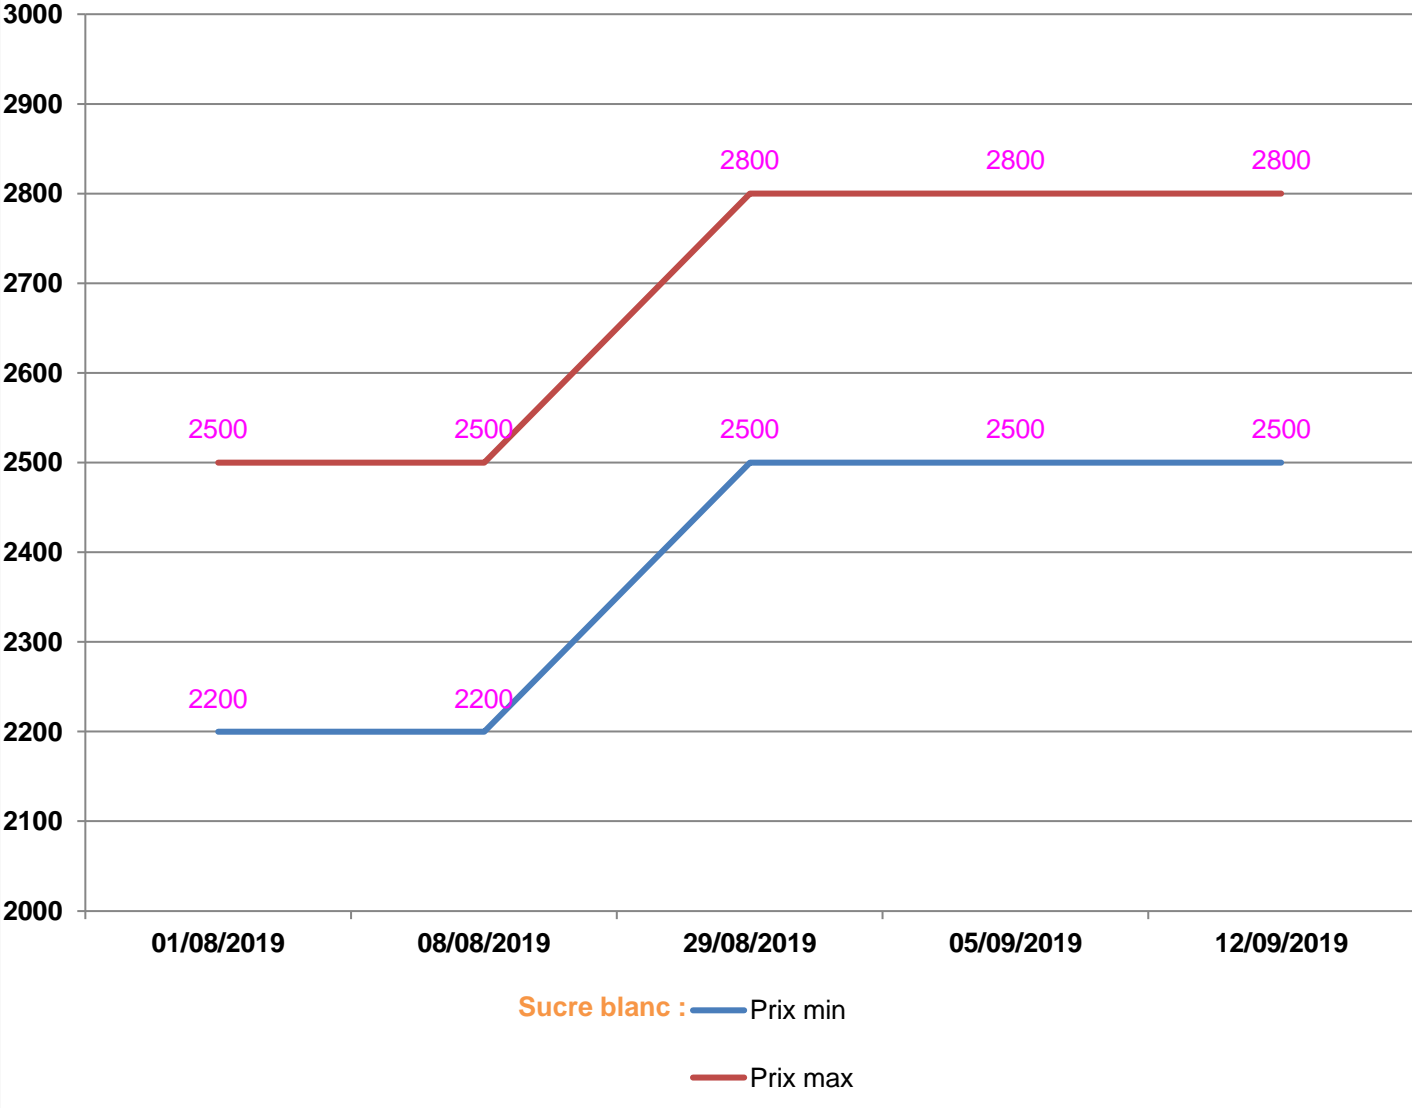

**EVOLUTION HEBDOMADAIRE DES PRIX DES PPN
 DANS LE DISTRICT DE BELO SUR TSIRIBIHINA**

EVOLUTION DES PRIX DE L'HUILE ALIMENTAIRE

EVOLUTION DES PRIX DU SUCRE

EVOLUTION DES PRIX DE LA FARINE

Prix : en Ar

Riz : en Kg

Huile alimentaire : en L

Sucre : en Kg

Farine : en Kg