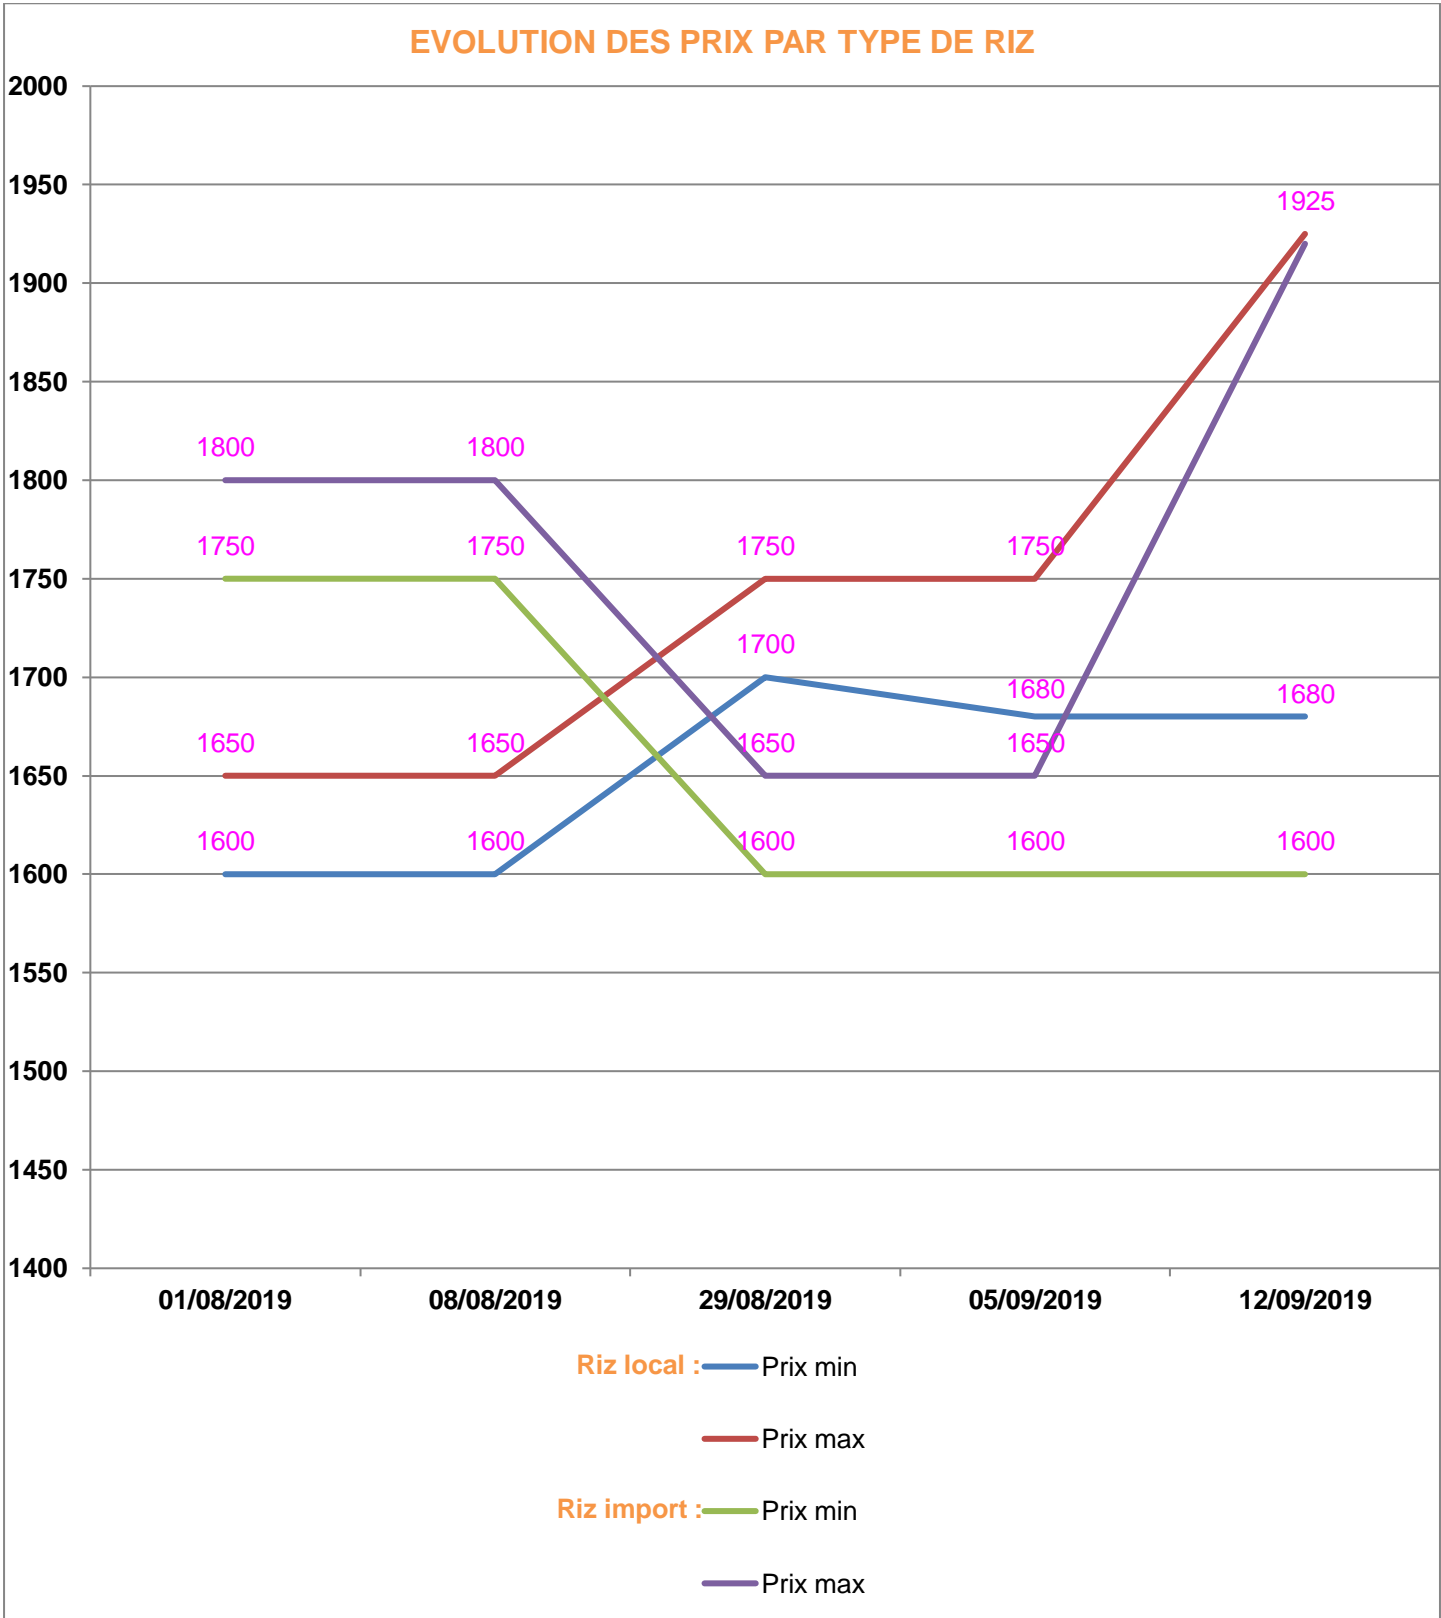

**EVOLUTION HEBDOMADAIRE DES PRIX DES PPN
 DANS LE DISTRICT DE BELO SUR TSIRIBIHINA**

EVOLUTION DES PRIX DE L'HUILE ALIMENTAIRE

EVOLUTION DES PRIX DU SUCRE

EVOLUTION DES PRIX DE LA FARINE

Prix : en Ar

Riz : en Kg

Huile alimentaire : en L

Sucre : en Kg

Farine : en Kg