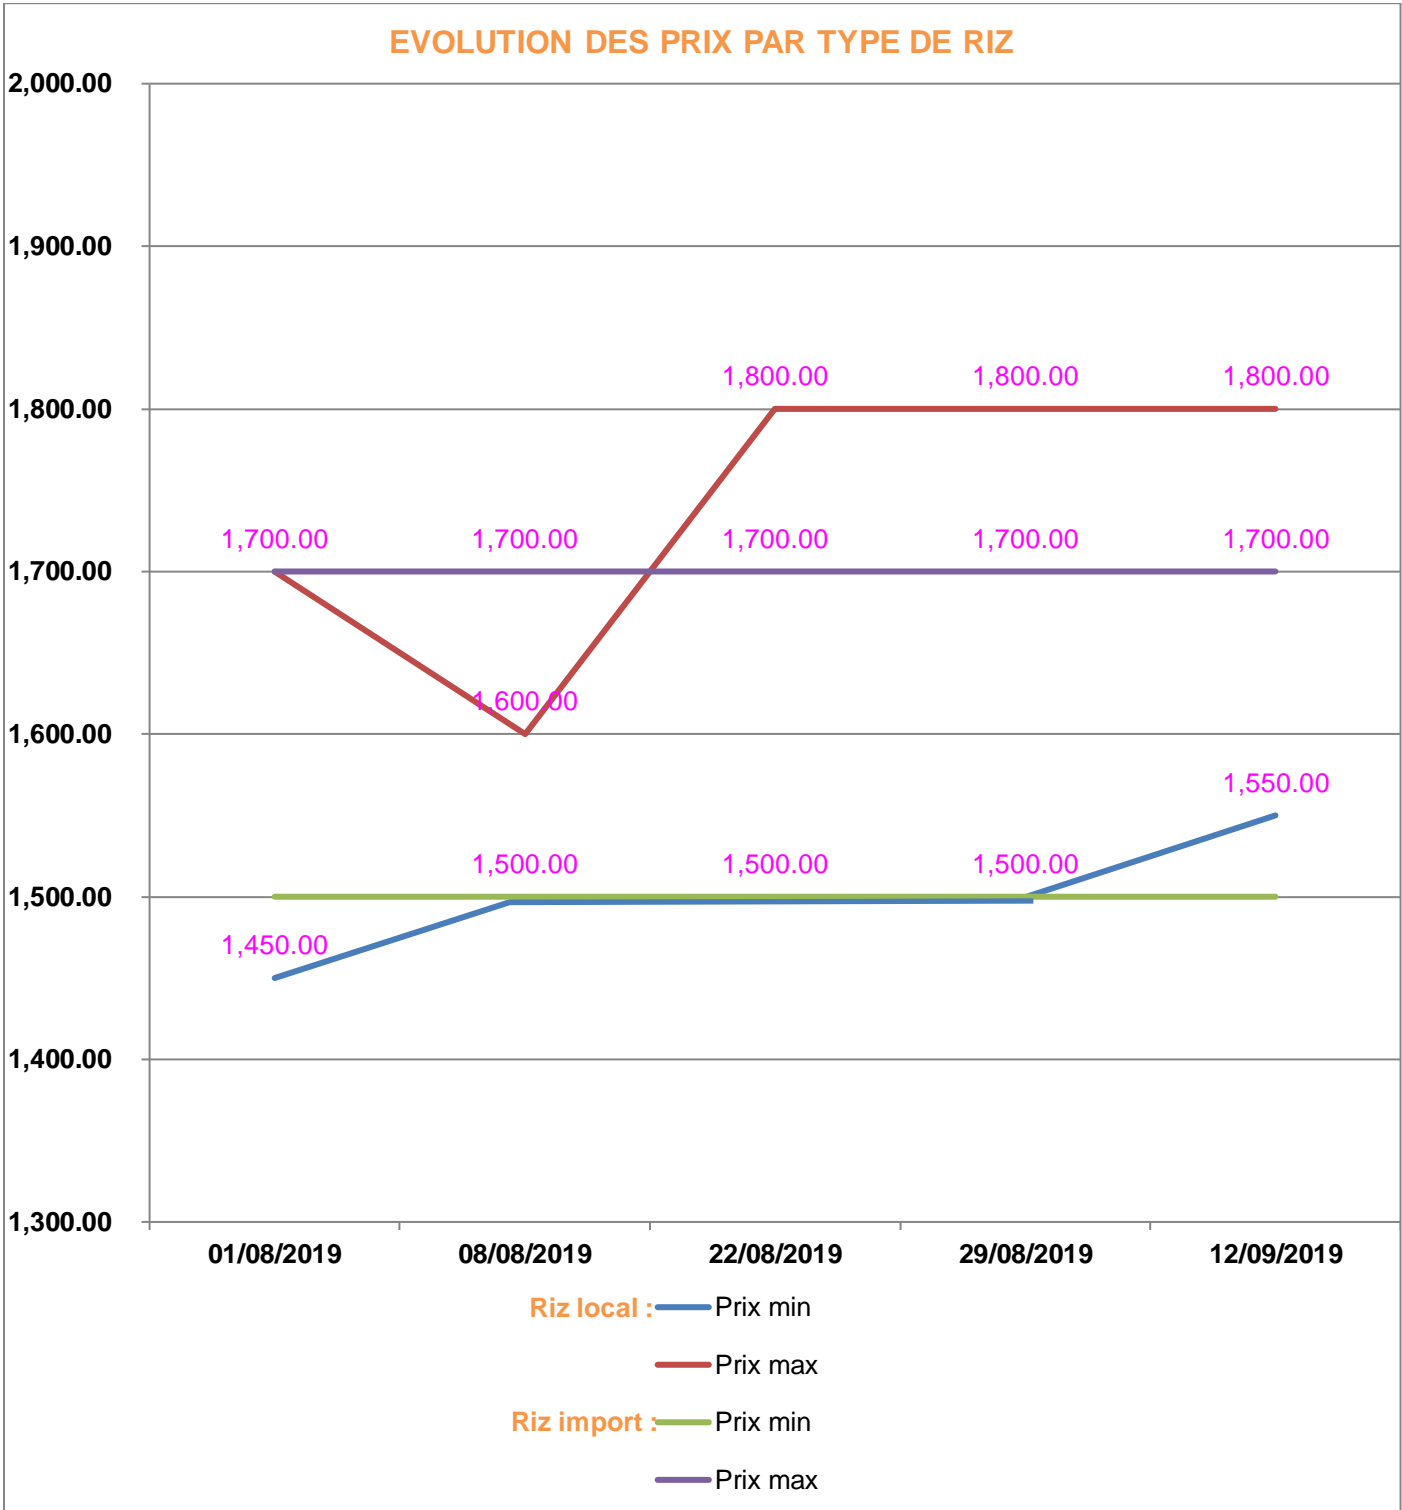

**EVOLUTION HEBDOMADAIRE DES PRIX DES PPN  
 DANS LE DISTRICT DE BETAFO**

Prix : en Ar

Riz : en Kg