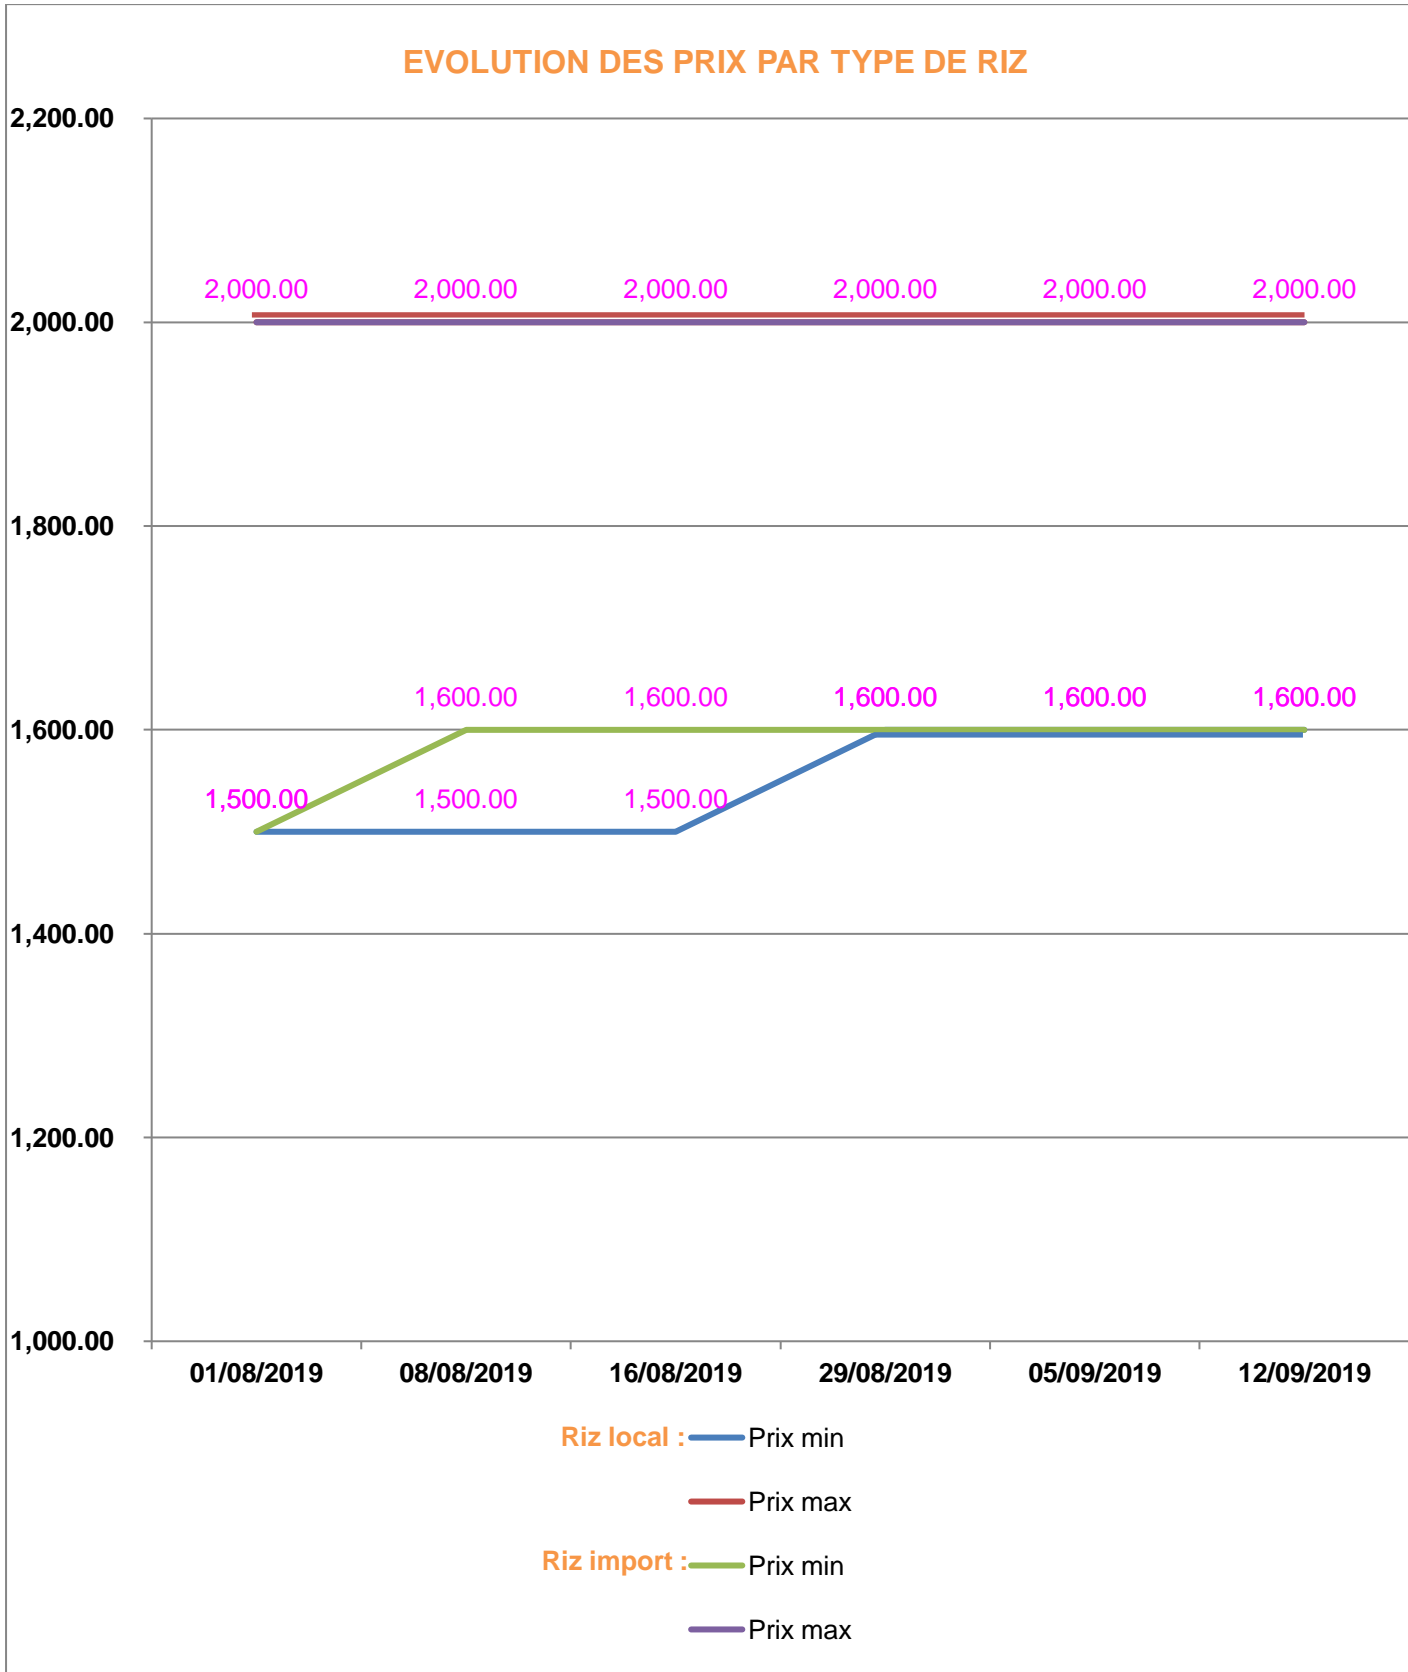

**EVOLUTION HEBDOMADAIRE DES PRIX DES PPN  
 DANS LA REGION BOENY**

## EVOLUTION DES PRIX DE L'HUILE ALIMENTAIRE

Huile en vrac : — Prix min

— Prix max

Huile en cacheté : — Prix min

— Prix max

## EVOLUTION DES PRIX DU SUCRE

## EVOLUTION DES PRIX DE LA FARINE

**Prix** : en Ar

**Riz** : en Kg

**Huile alimentaire** : en L

**Sucre** : en Kg

**Farine** : en Kg