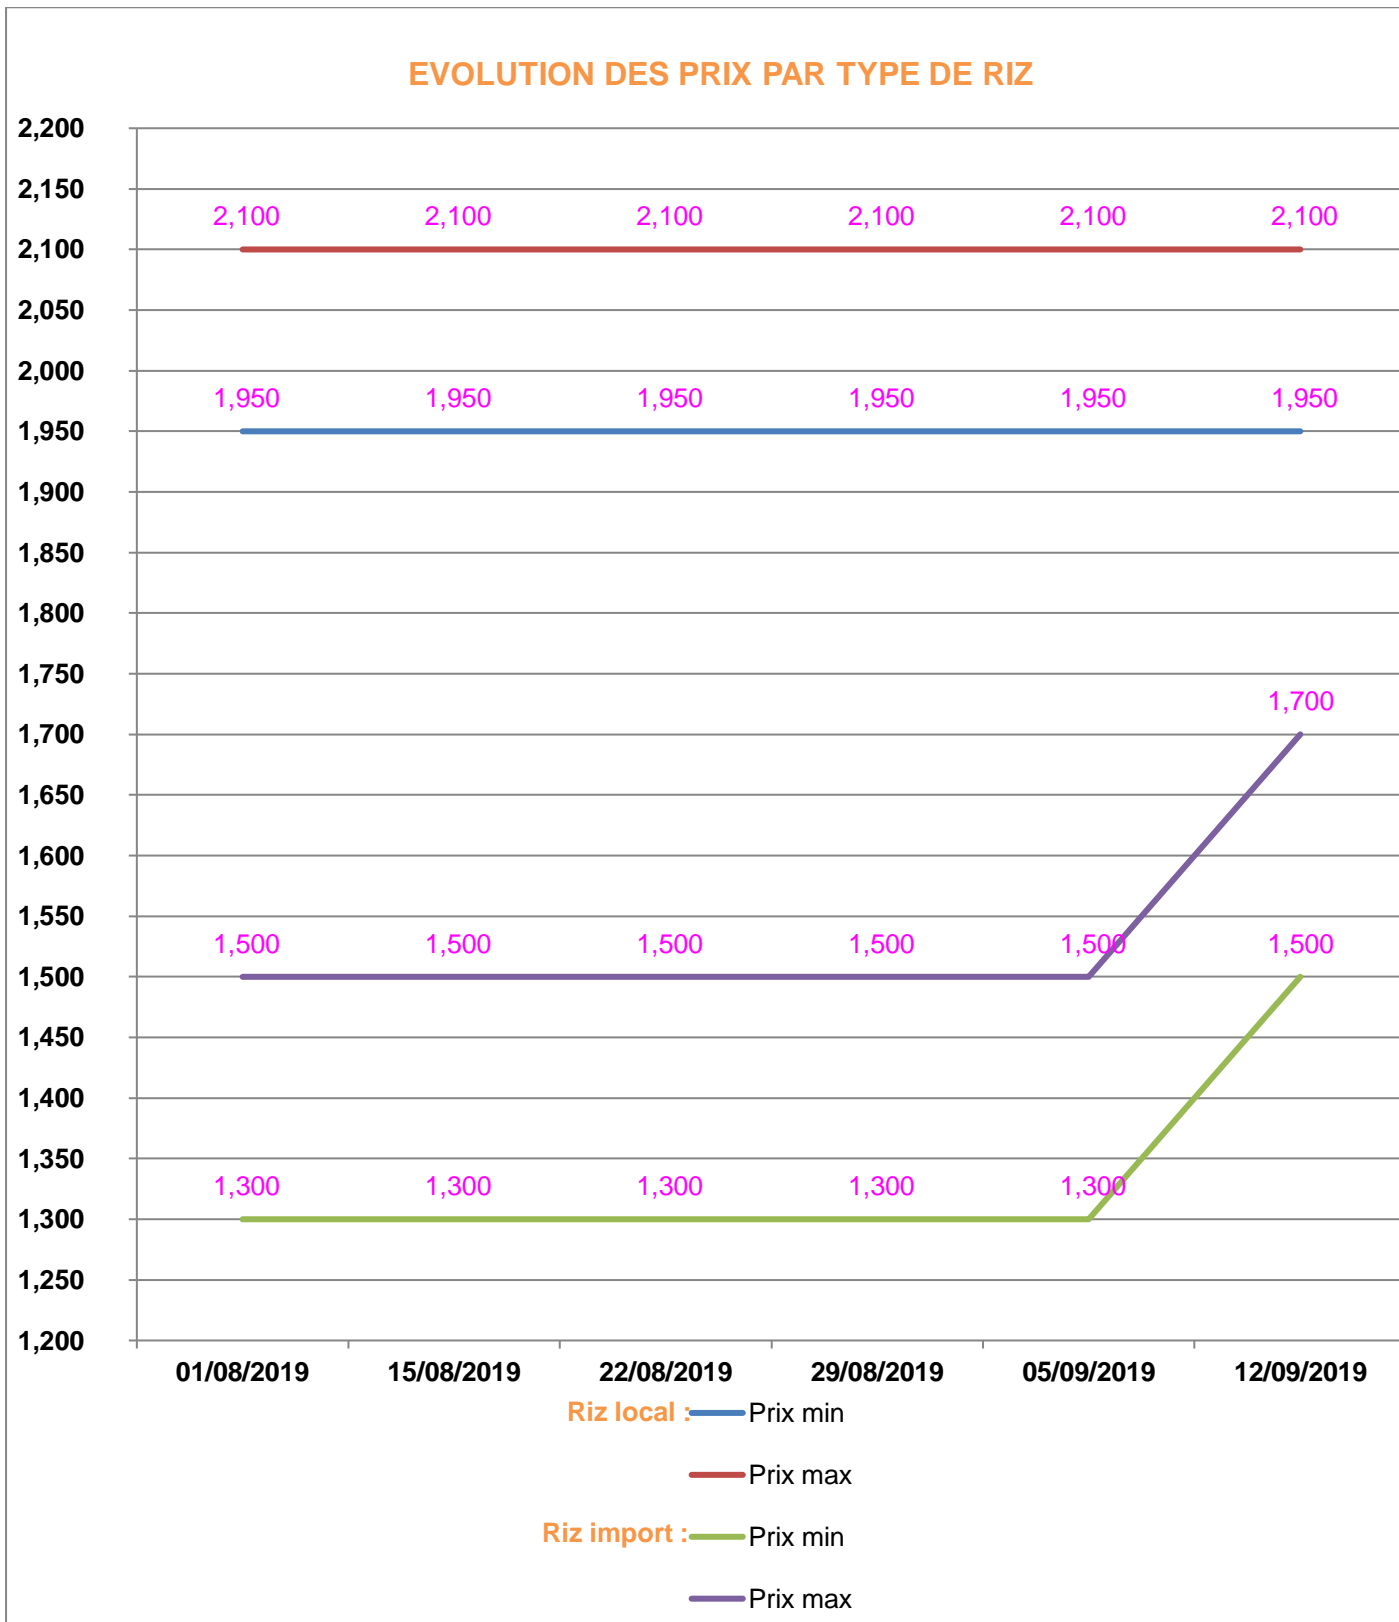

**EVOLUTION HEBDOMADAIRE DES PRIX DES PPN
 DANS LE DISTRICT DE FENERIVE EST**

EVOLUTION DES PRIX DE L'HUILE ALIMENTAIRE

EVOLUTION DES PRIX DU SUCRE

EVOLUTION DES PRIX DE LA FARINE

Prix : en Ar

Riz : en Kg

Huile alimentaire : en L

Sucre : en Kg

Farine : en Kg