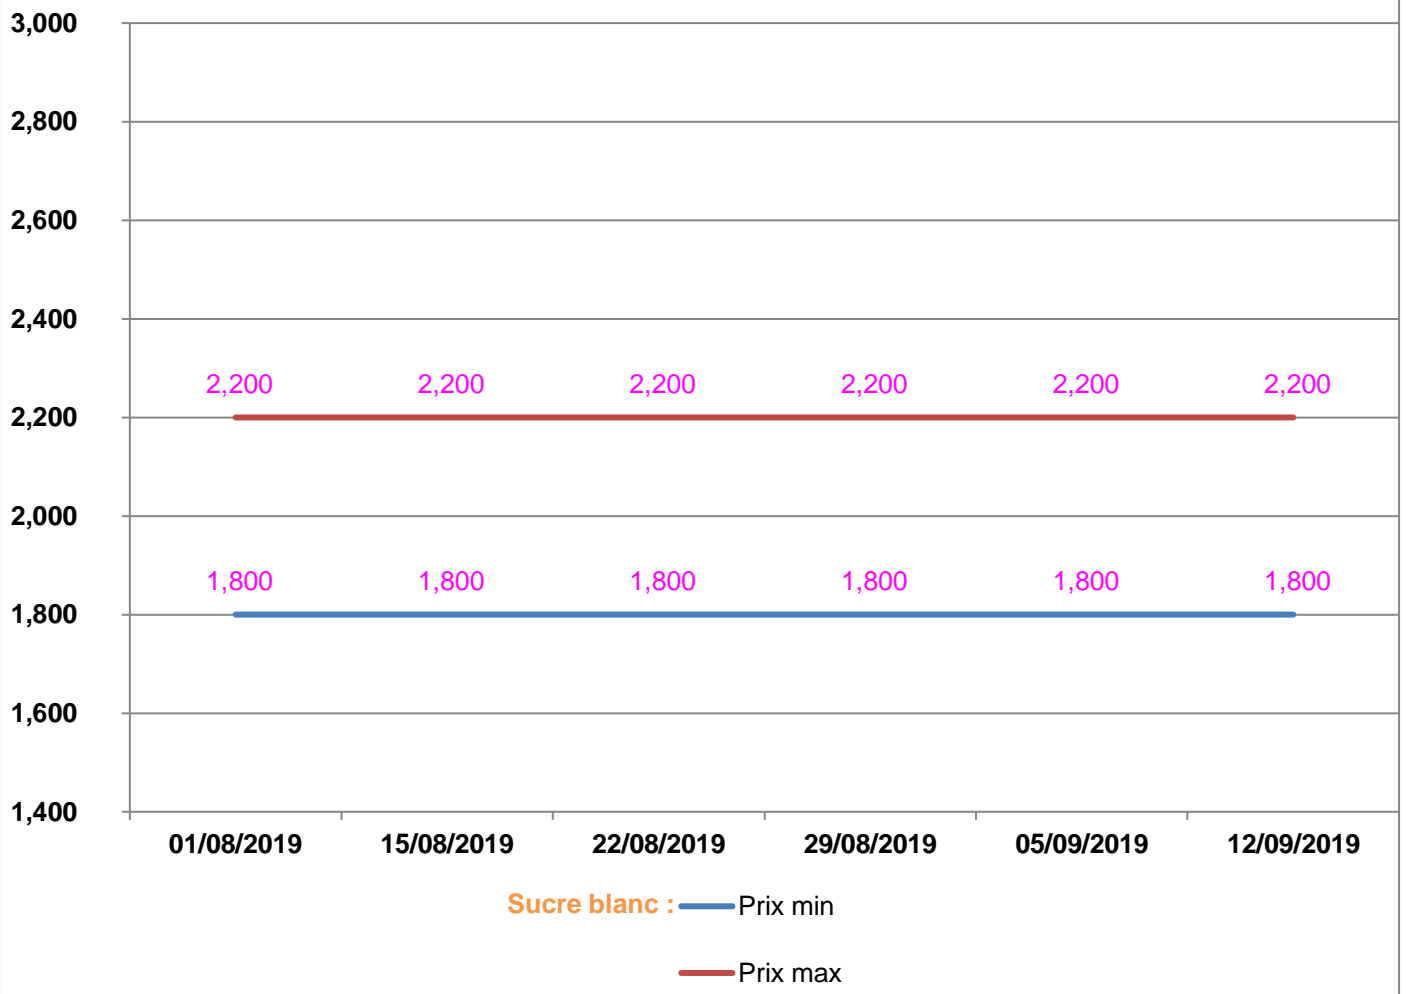

**EVOLUTION HEBDOMADAIRE DES PRIX DES PPN
 DANS LE DISTRICT DE FENERIVE EST**

EVOLUTION DES PRIX DE L'HUILE ALIMENTAIRE

EVOLUTION DES PRIX DU SUCRE

EVOLUTION DES PRIX DE LA FARINE

Prix : en Ar

Riz : en Kg

Huile alimentaire : en L

Sucre : en Kg

Farine : en Kg