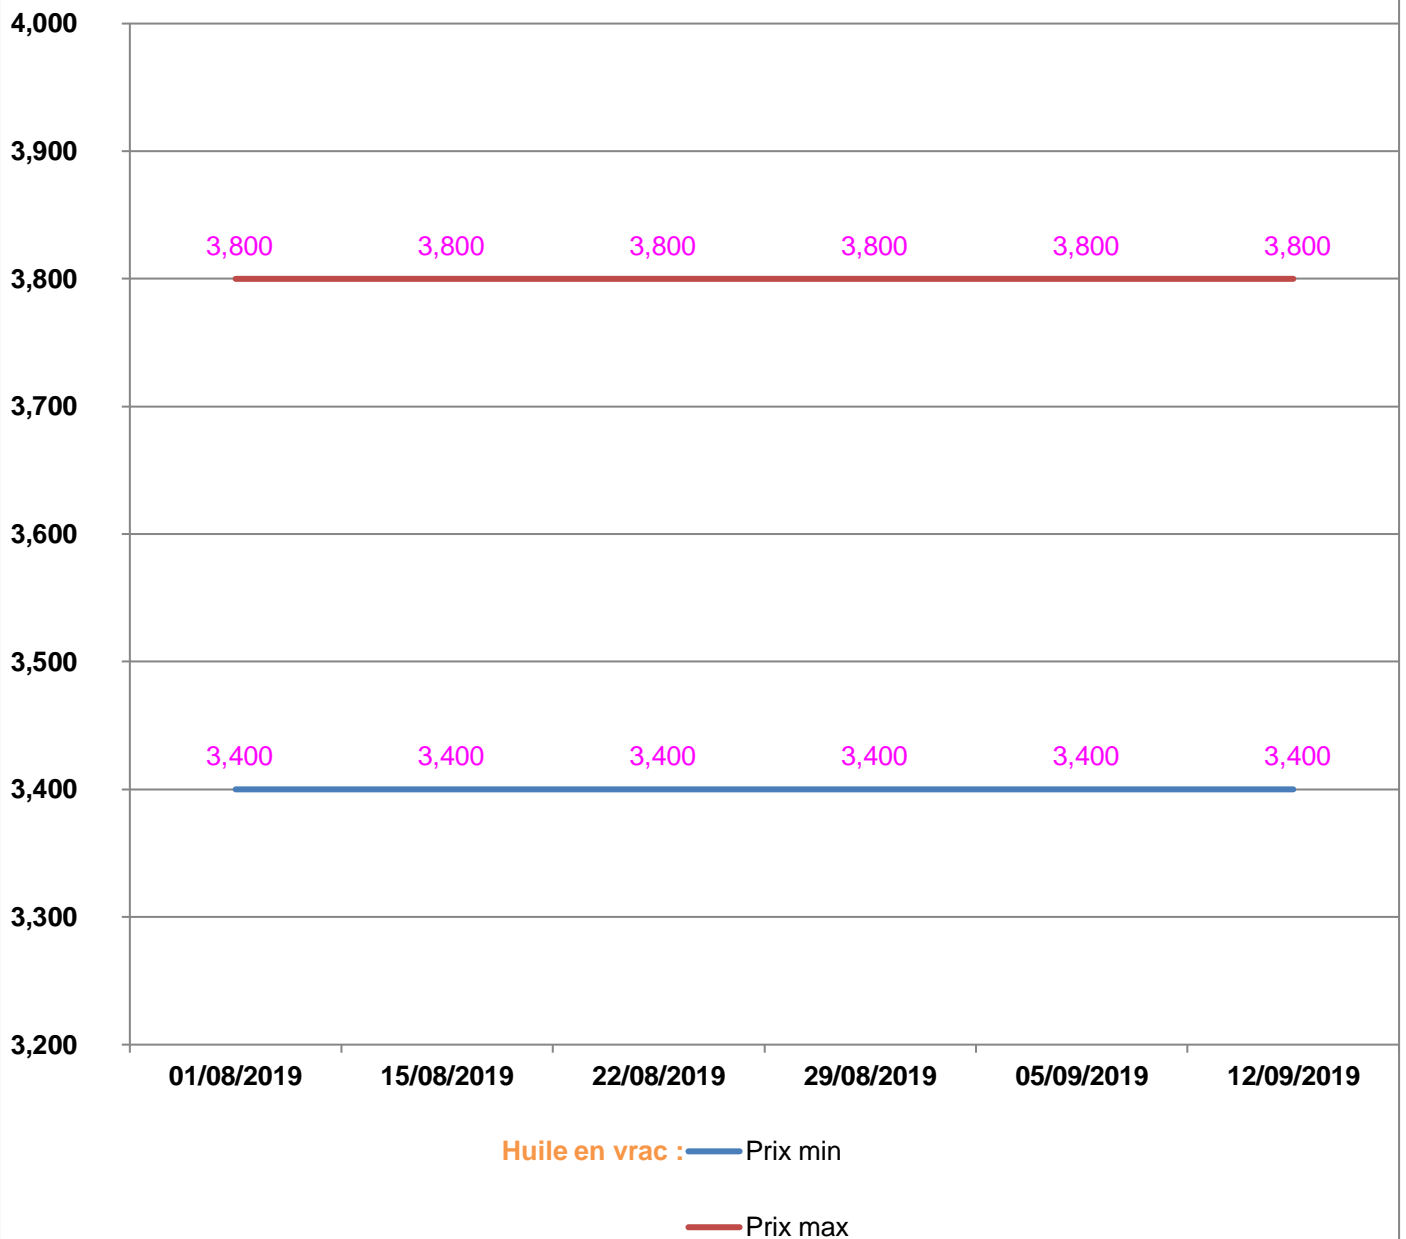

**EVOLUTION HEBDOMADAIRE DES PRIX DES PPN
 DANS LE DISTRICT DE FENERIVE EST**

EVOLUTION DES PRIX DE L'HUILE ALIMENTAIRE

EVOLUTION DES PRIX DU SUCRE

EVOLUTION DES PRIX DE LA FARINE

Prix : en Ar

Riz : en Kg

Huile alimentaire : en L

Sucre : en Kg

Farine : en Kg