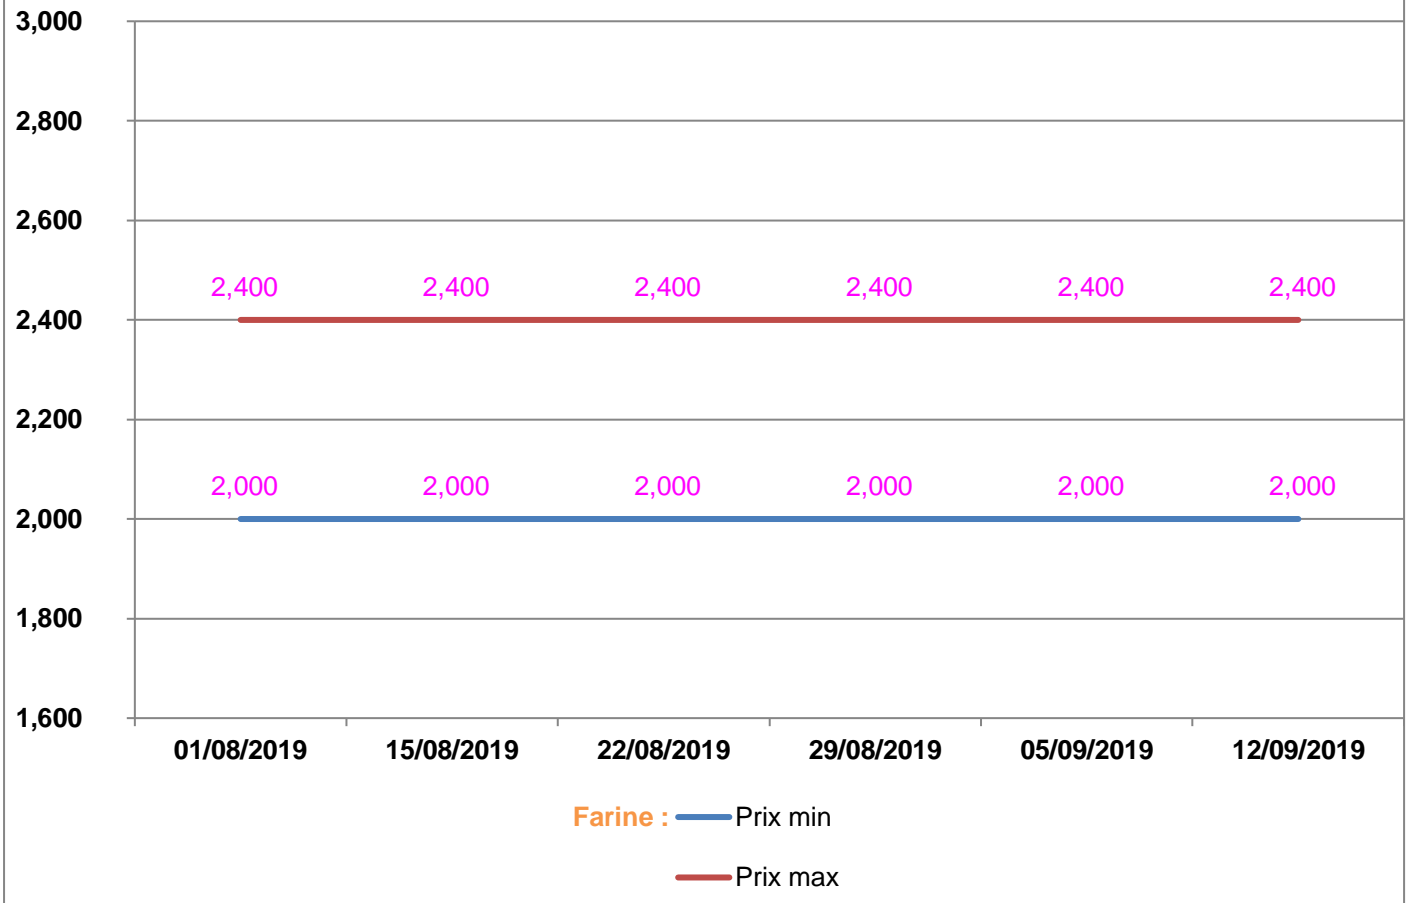

**EVOLUTION HEBDOMADAIRE DES PRIX DES PPN
 DANS LE DISTRICT DE FENERIVE EST**

EVOLUTION DES PRIX DE L'HUILE ALIMENTAIRE

EVOLUTION DES PRIX DU SUCRE

EVOLUTION DES PRIX DE LA FARINE

Prix : en Ar

Riz : en Kg

Huile alimentaire : en L

Sucre : en Kg

Farine : en Kg