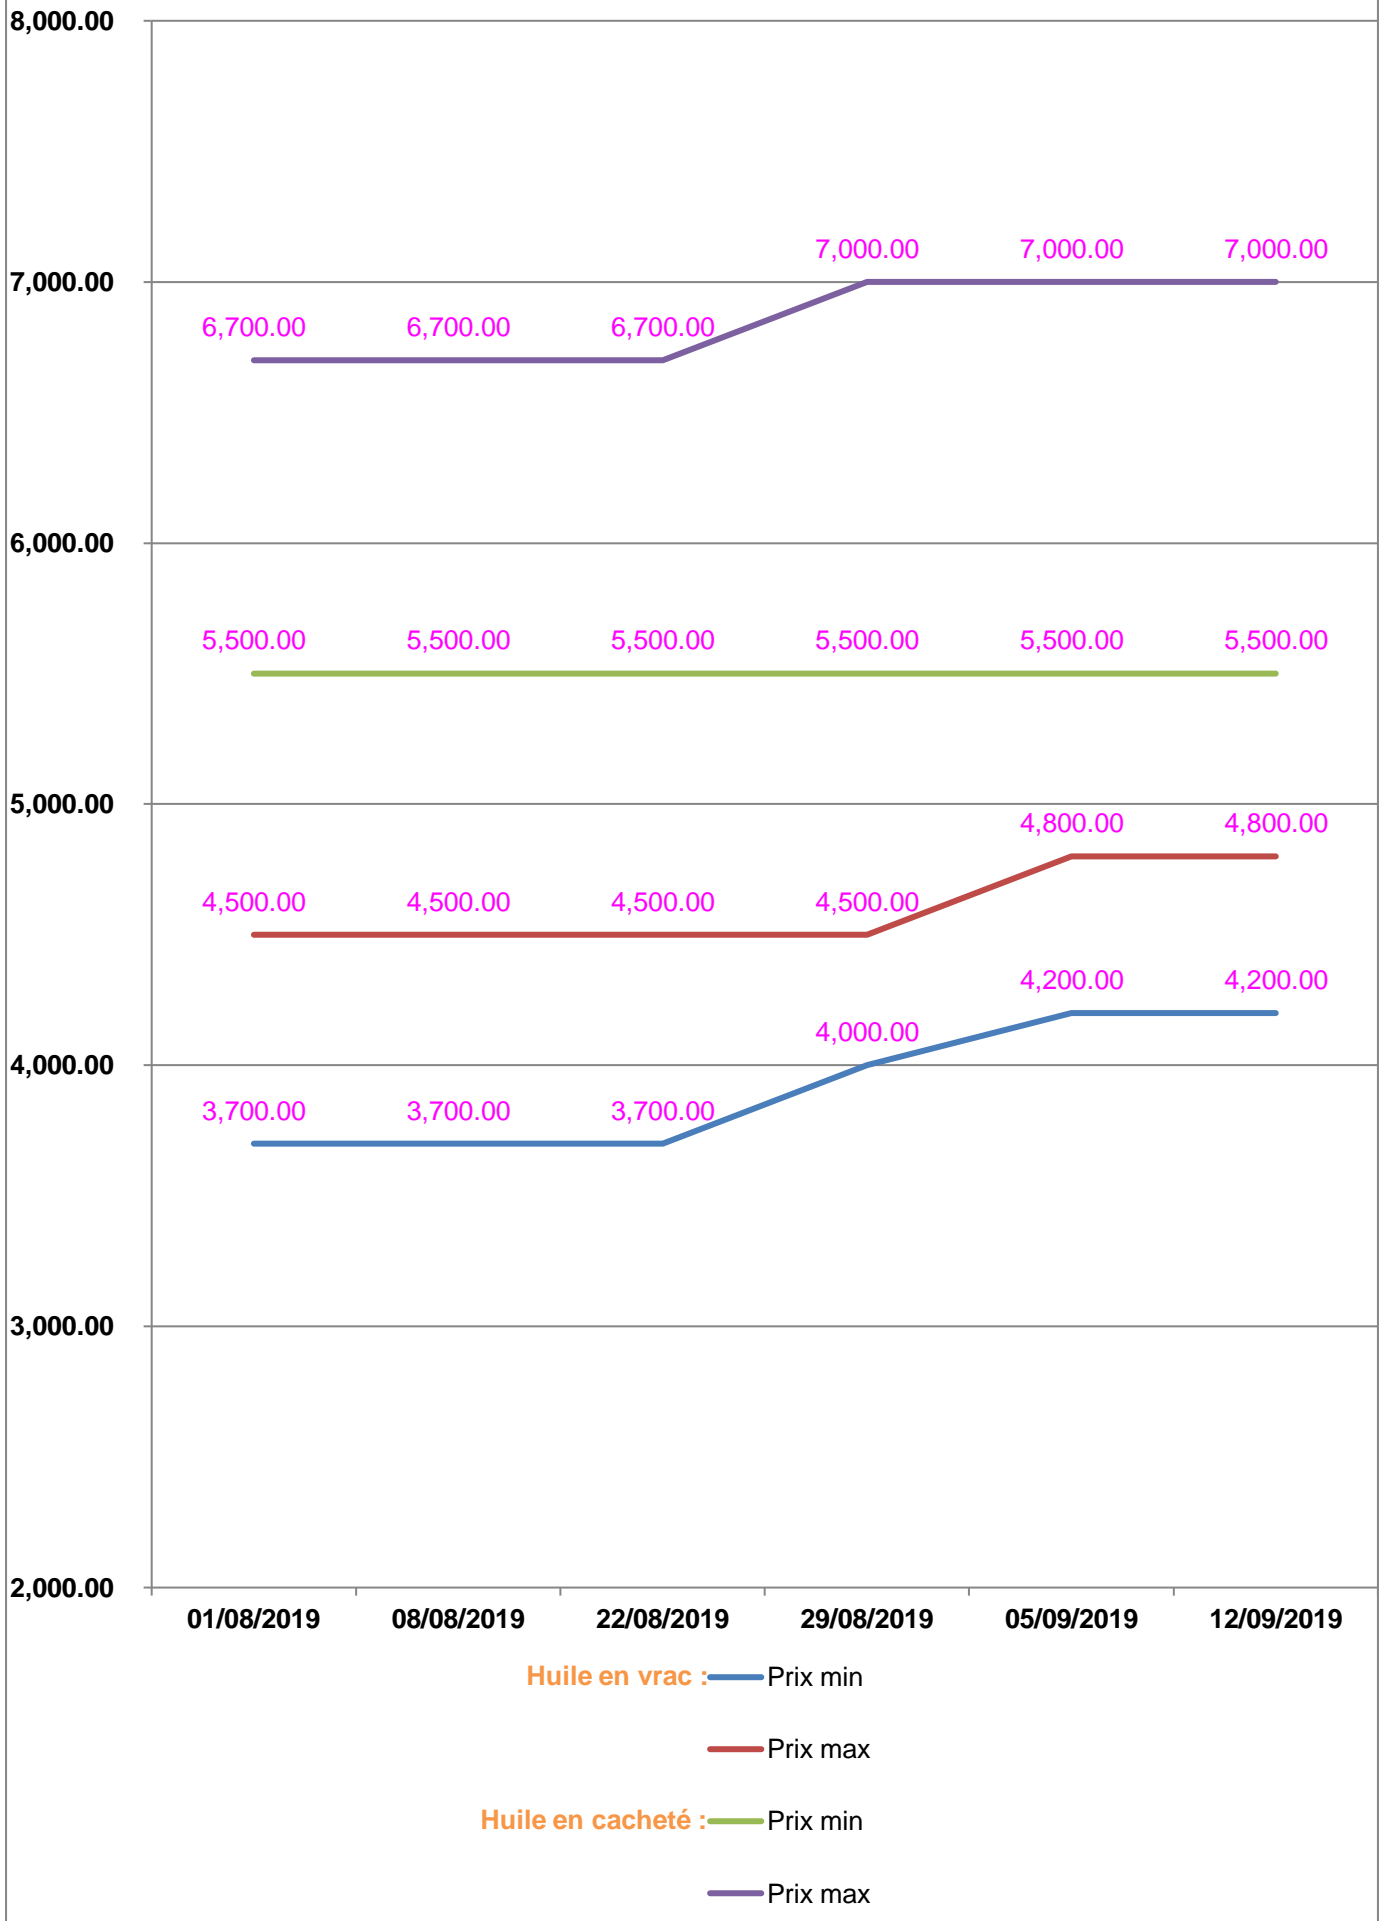

**EVOLUTION HEBDOMADAIRE DES PRIX DES PPN  
 DANS LA REGION IHOROMBE**

## EVOLUTION DES PRIX DE L'HUILE ALIMENTAIRE

### EVOLUTION DES PRIX DU SUCRE

## EVOLUTION DES PRIX DE LA FARINE

**Prix** : en Ar

**Riz** : en Kg

**Huile alimentaire** : en L

**Sucre** : en Kg

**Farine** : en Kg