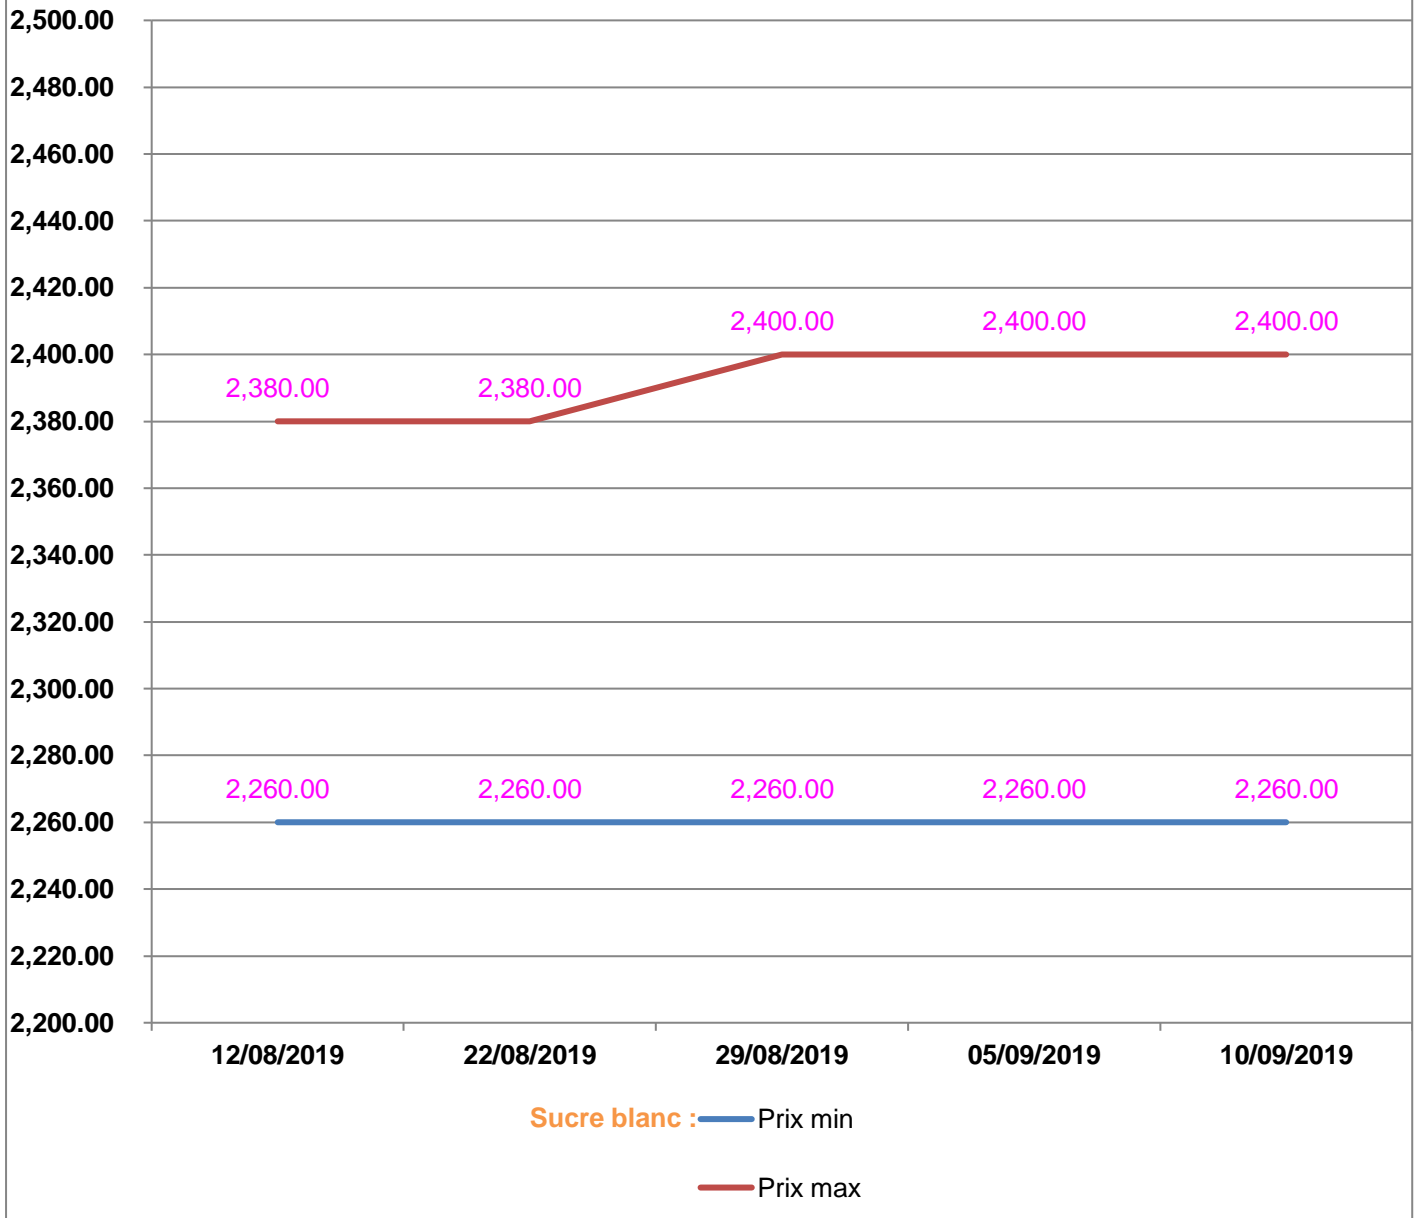

**EVOLUTION HEBDOMADAIRE DES PRIX DES PPN
 DANS LE DISTRICT DE MAEVATANANA**

EVOLUTION DES PRIX DE L'HUILE ALIMENTAIRE

EVOLUTION DES PRIX DU SUCRE

EVOLUTION DES PRIX DE LA FARINE

Prix : en Ar

Riz : en Kg

Huile alimentaire : en L

Sucre : en Kg

Farine : en Kg