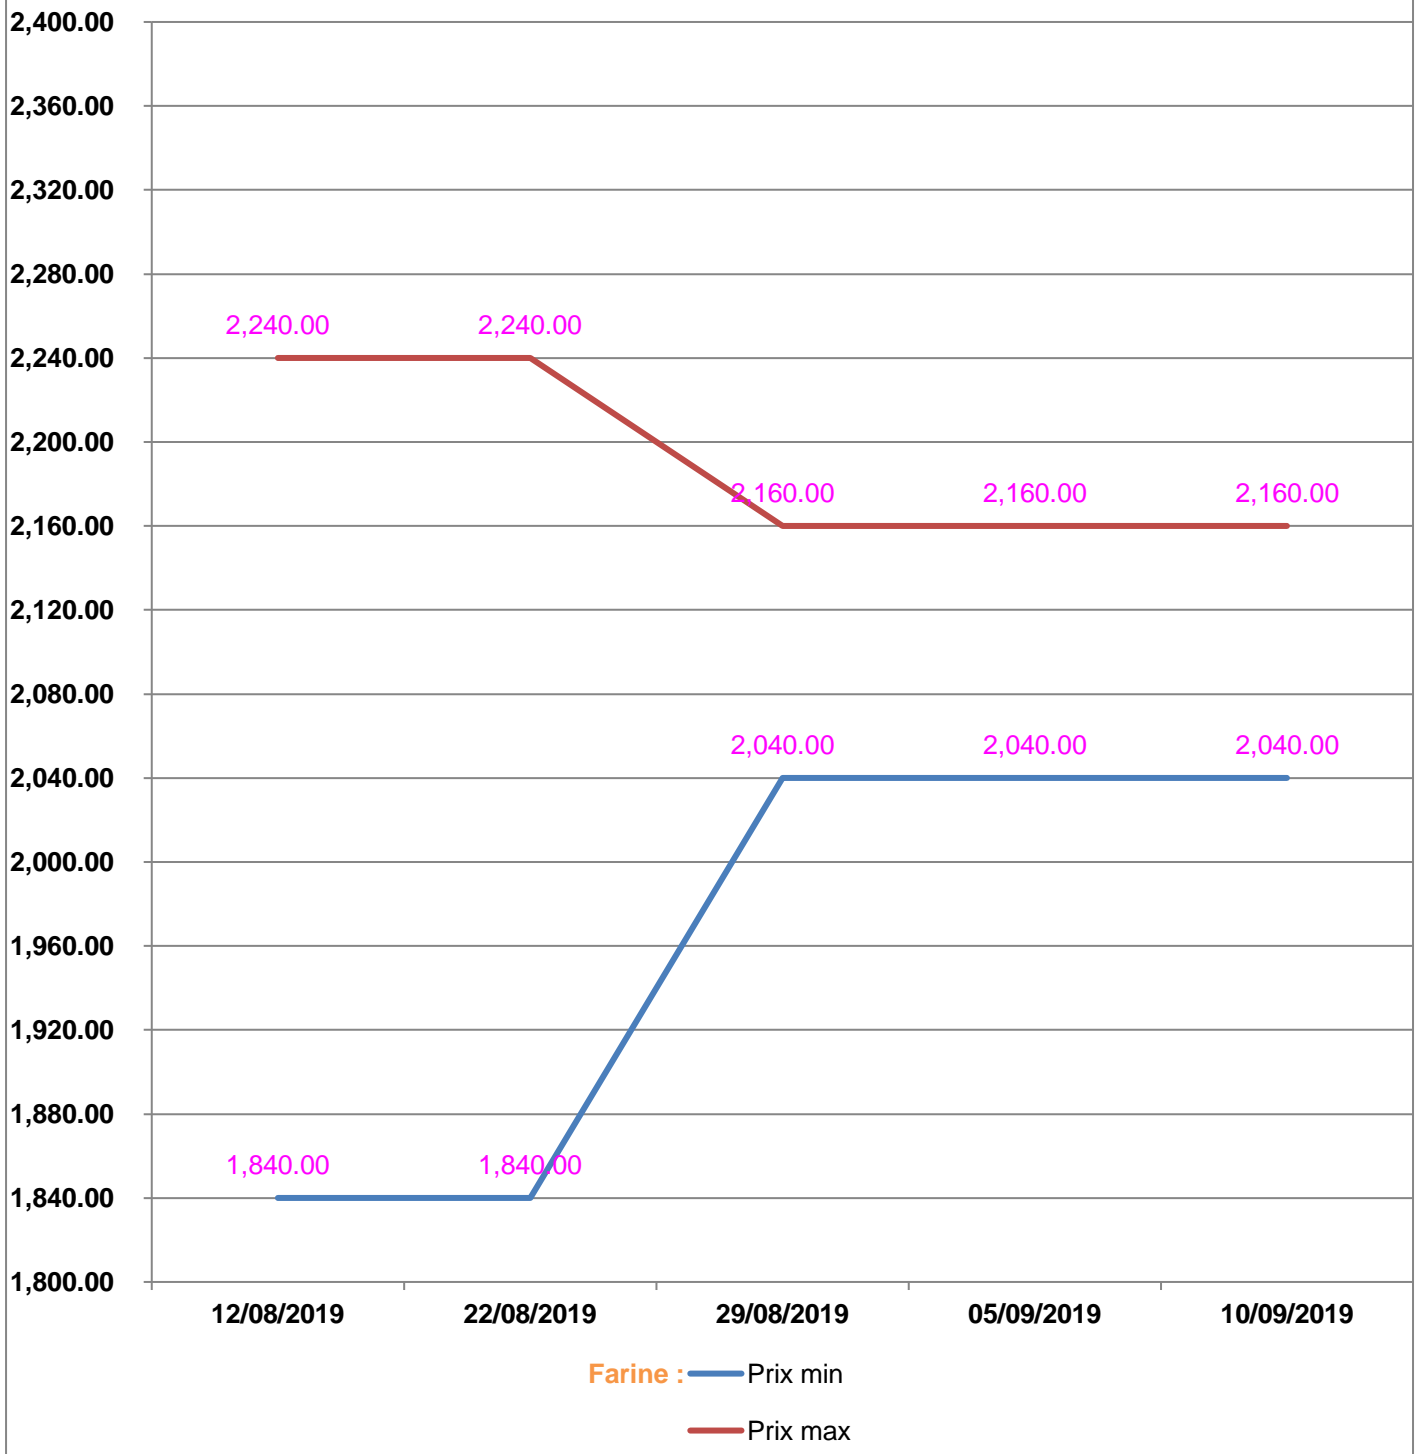

**EVOLUTION HEBDOMADAIRE DES PRIX DES PPN
 DANS LE DISTRICT DE MAEVATANANA**

EVOLUTION DES PRIX DE L'HUILE ALIMENTAIRE

EVOLUTION DES PRIX DU SUCRE

EVOLUTION DES PRIX DE LA FARINE

Prix : en Ar

Riz : en Kg

Huile alimentaire : en L

Sucre : en Kg

Farine : en Kg