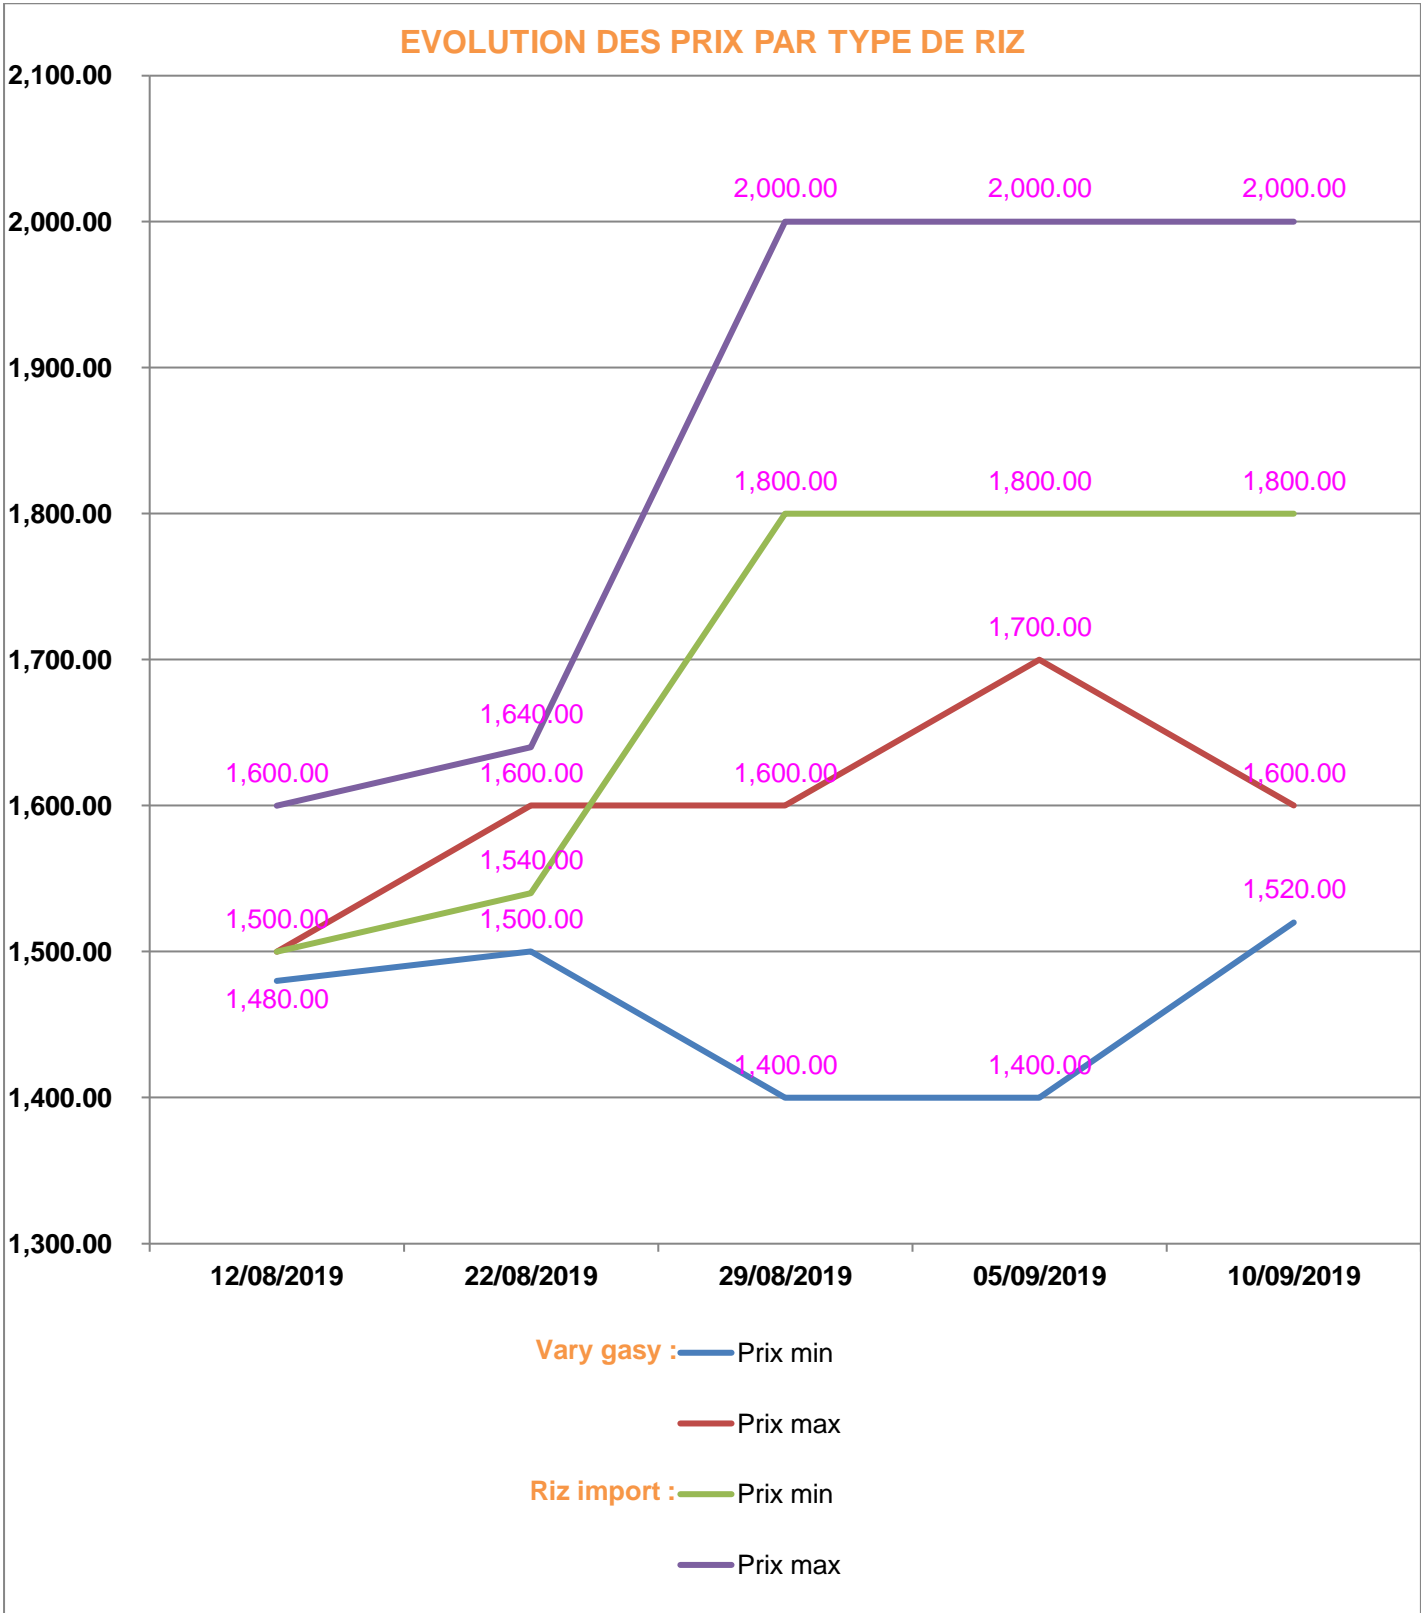

**EVOLUTION HEBDOMADAIRE DES PRIX DES PPN
 DANS LE DISTRICT DE MAEVATANANA**

EVOLUTION DES PRIX DE L'HUILE ALIMENTAIRE

EVOLUTION DES PRIX DU SUCRE

EVOLUTION DES PRIX DE LA FARINE

Prix : en Ar

Riz : en Kg

Huile alimentaire : en L

Sucre : en Kg

Farine : en Kg