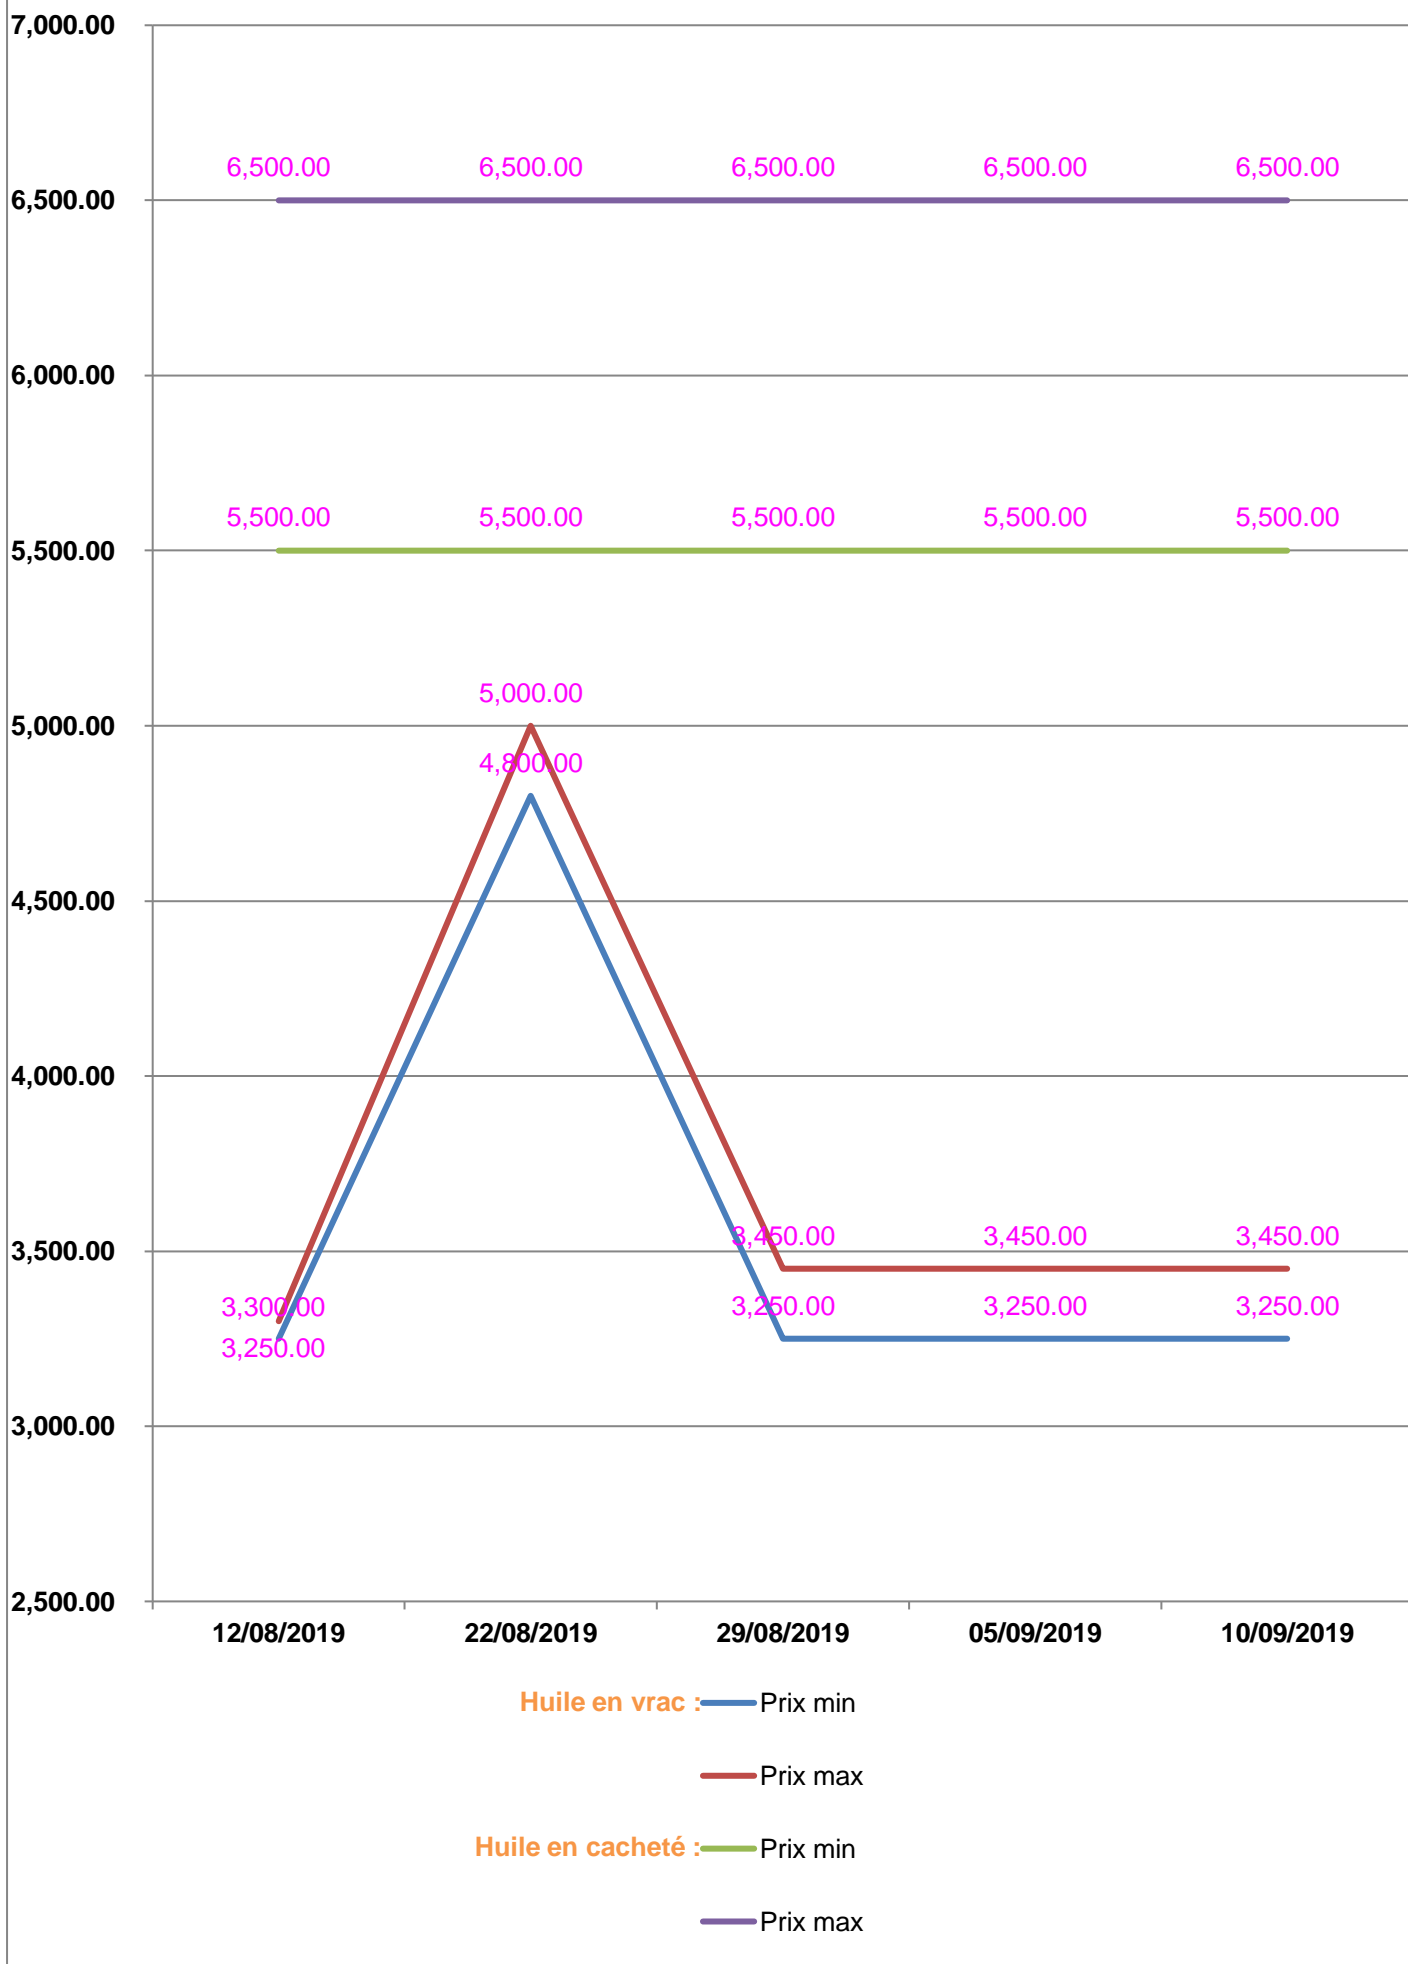

**EVOLUTION HEBDOMADAIRE DES PRIX DES PPN
 DANS LE DISTRICT DE MAEVATANANA**

EVOLUTION DES PRIX DE L'HUILE ALIMENTAIRE

EVOLUTION DES PRIX DU SUCRE

EVOLUTION DES PRIX DE LA FARINE

Prix : en Ar

Riz : en Kg

Huile alimentaire : en L

Sucre : en Kg

Farine : en Kg