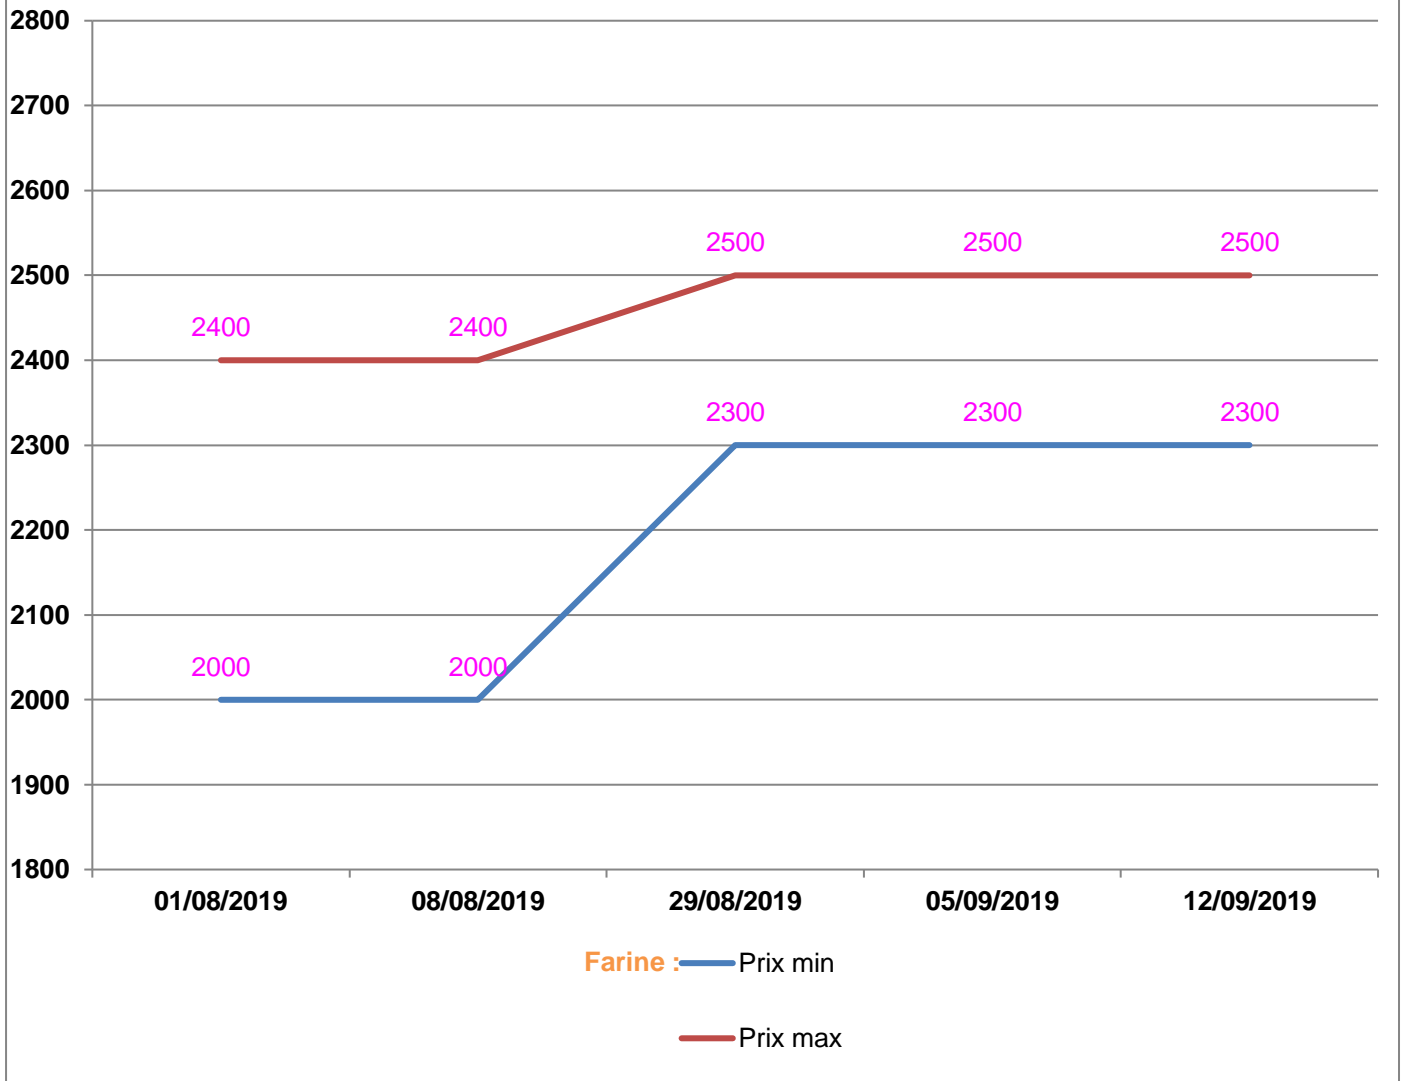

**EVOLUTION HEBDOMADAIRE DES PRIX DES PPN
 DANS LE DISTRICT DE MAHABO**

EVOLUTION DES PRIX DE L'HUILE ALIMENTAIRE

EVOLUTION DES PRIX DU SUCRE

EVOLUTION DES PRIX DE LA FARINE

Prix : en Ar

Riz : en Kg

Huile alimentaire : en L

Sucre : en Kg

Farine : en Kg