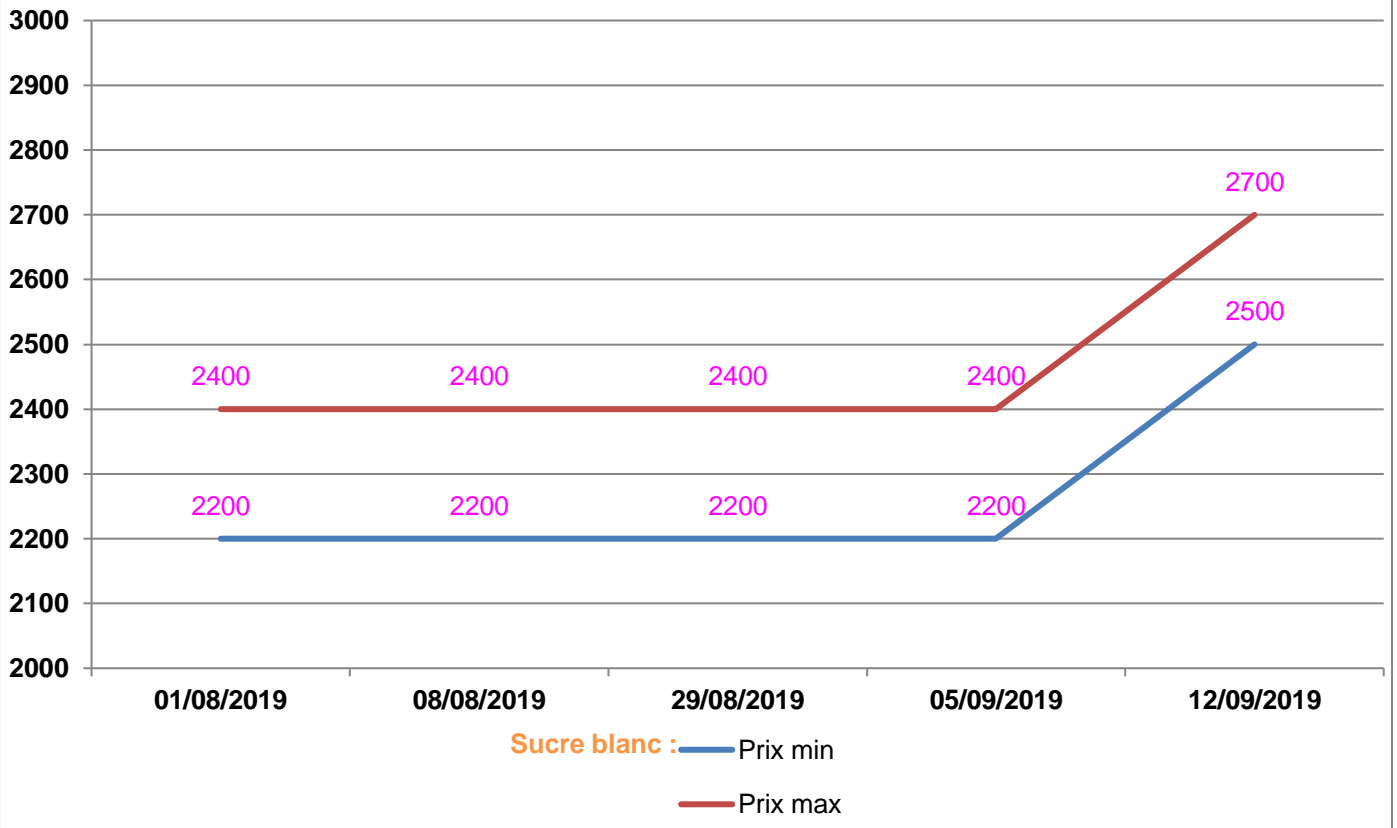

**EVOLUTION HEBDOMADAIRE DES PRIX DES PPN
 DANS LE DISTRICT DE MAHABO**

EVOLUTION DES PRIX DE L'HUILE ALIMENTAIRE

EVOLUTION DES PRIX DU SUCRE

EVOLUTION DES PRIX DE LA FARINE

Prix : en Ar

Riz : en Kg

Huile alimentaire : en L

Sucre : en Kg

Farine : en Kg