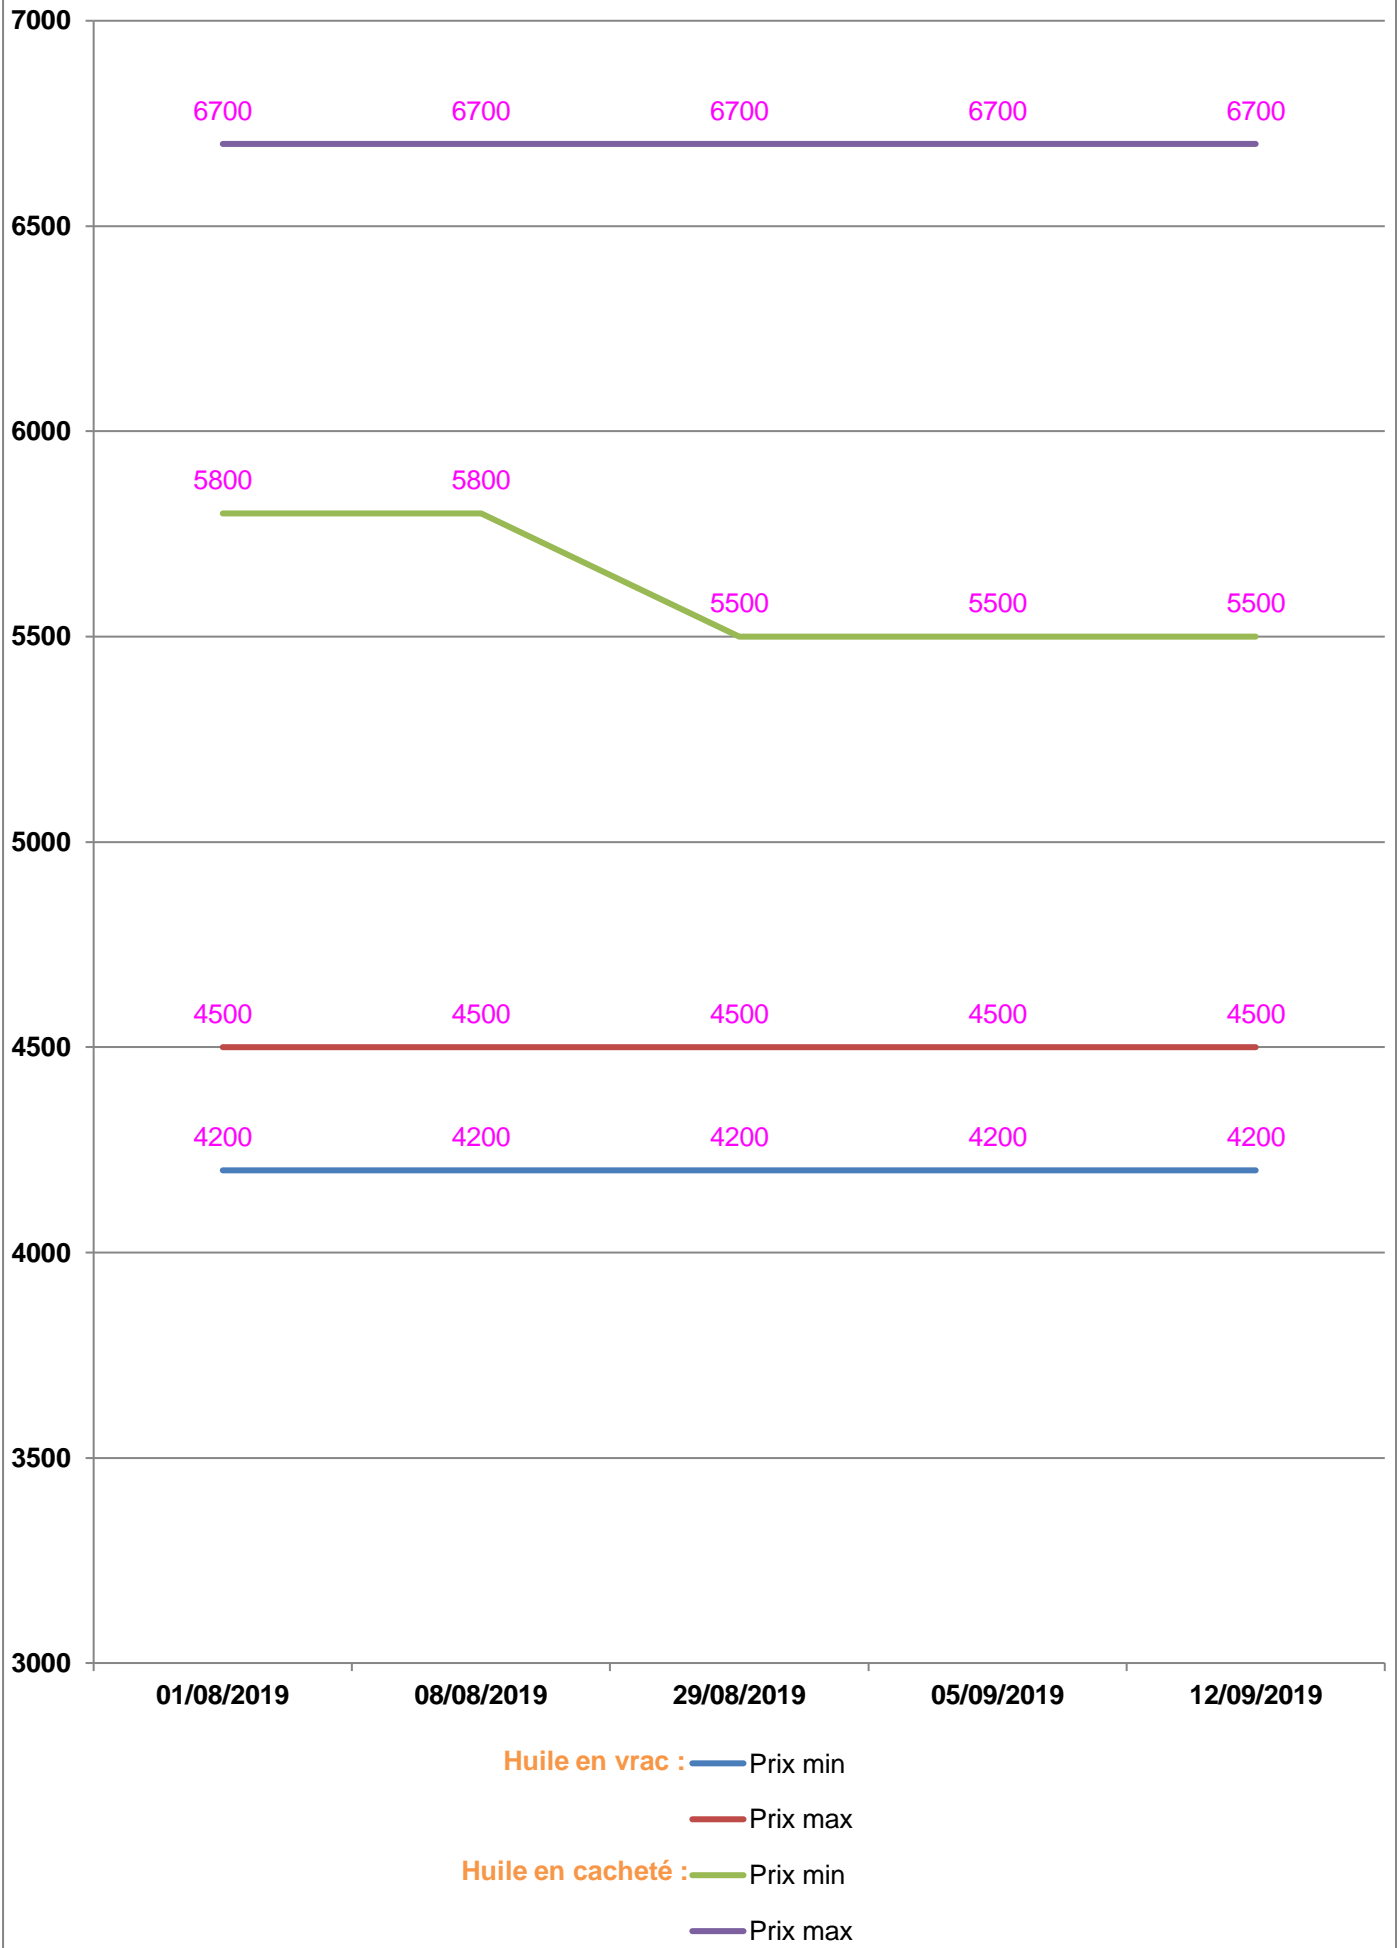

**EVOLUTION HEBDOMADAIRE DES PRIX DES PPN
 DANS LE DISTRICT DE MAHABO**

EVOLUTION DES PRIX DE L'HUILE ALIMENTAIRE

EVOLUTION DES PRIX DU SUCRE

EVOLUTION DES PRIX DE LA FARINE

Prix : en Ar

Riz : en Kg

Huile alimentaire : en L

Sucre : en Kg

Farine : en Kg