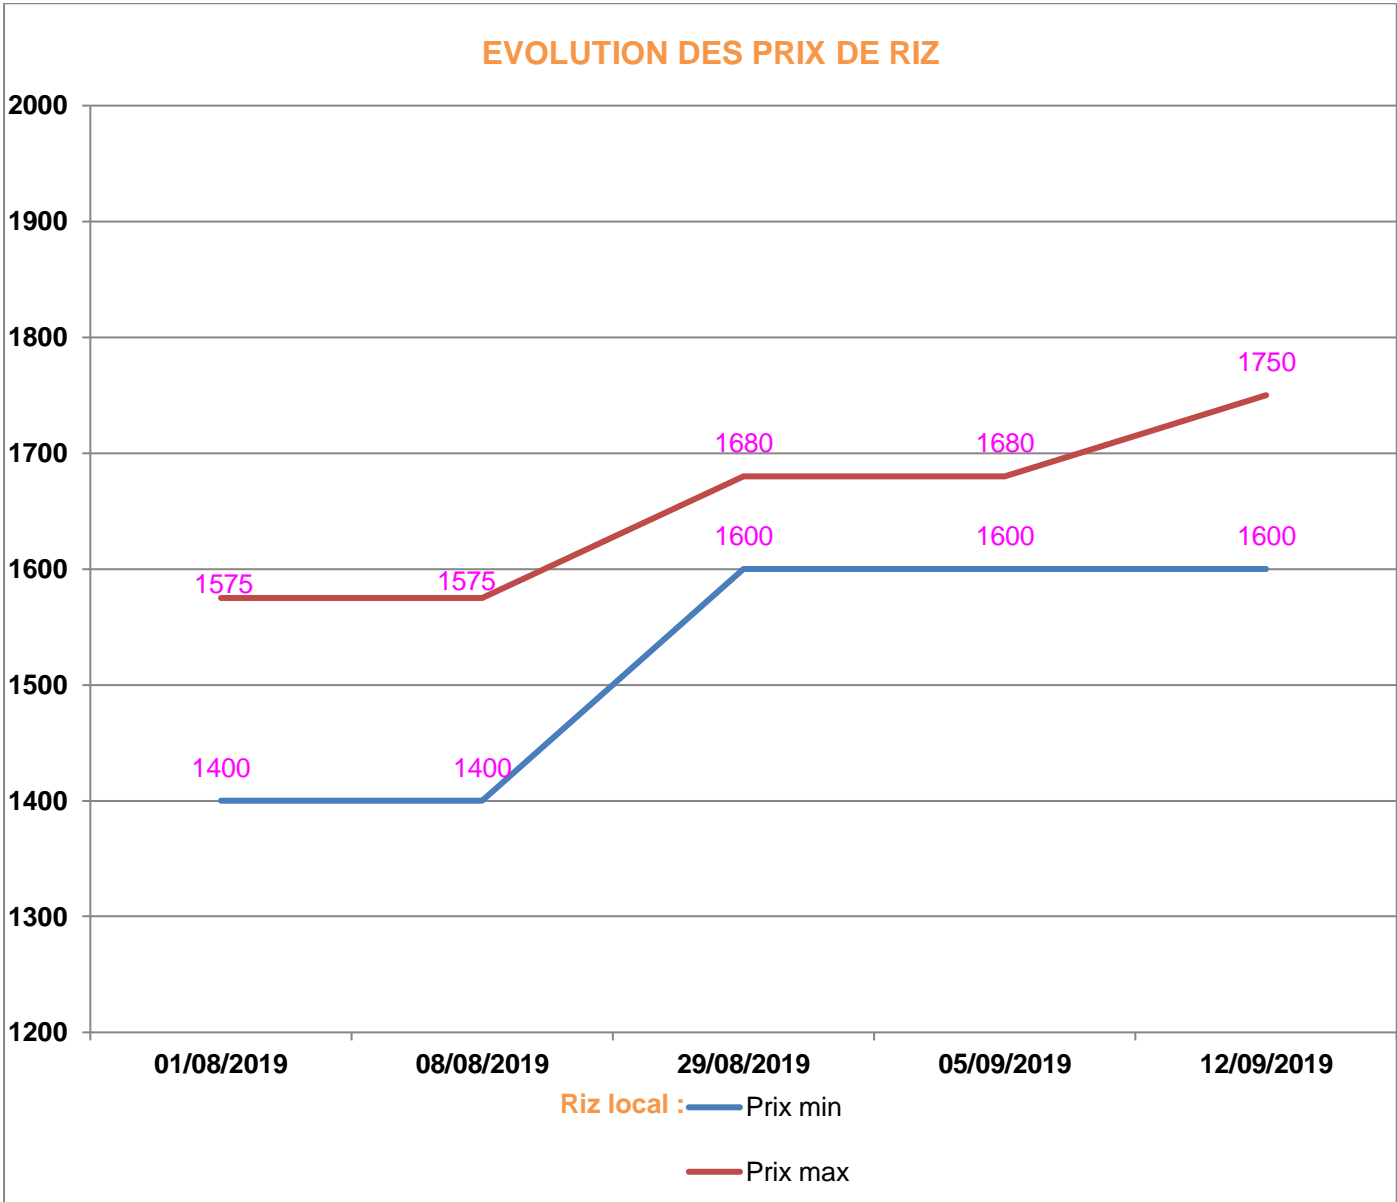

**EVOLUTION HEBDOMADAIRE DES PRIX DES PPN
 DANS LE DISTRICT DE MAHABO**

EVOLUTION DES PRIX DE L'HUILE ALIMENTAIRE

EVOLUTION DES PRIX DU SUCRE

EVOLUTION DES PRIX DE LA FARINE

Prix : en Ar

Riz : en Kg

Huile alimentaire : en L

Sucre : en Kg

Farine : en Kg