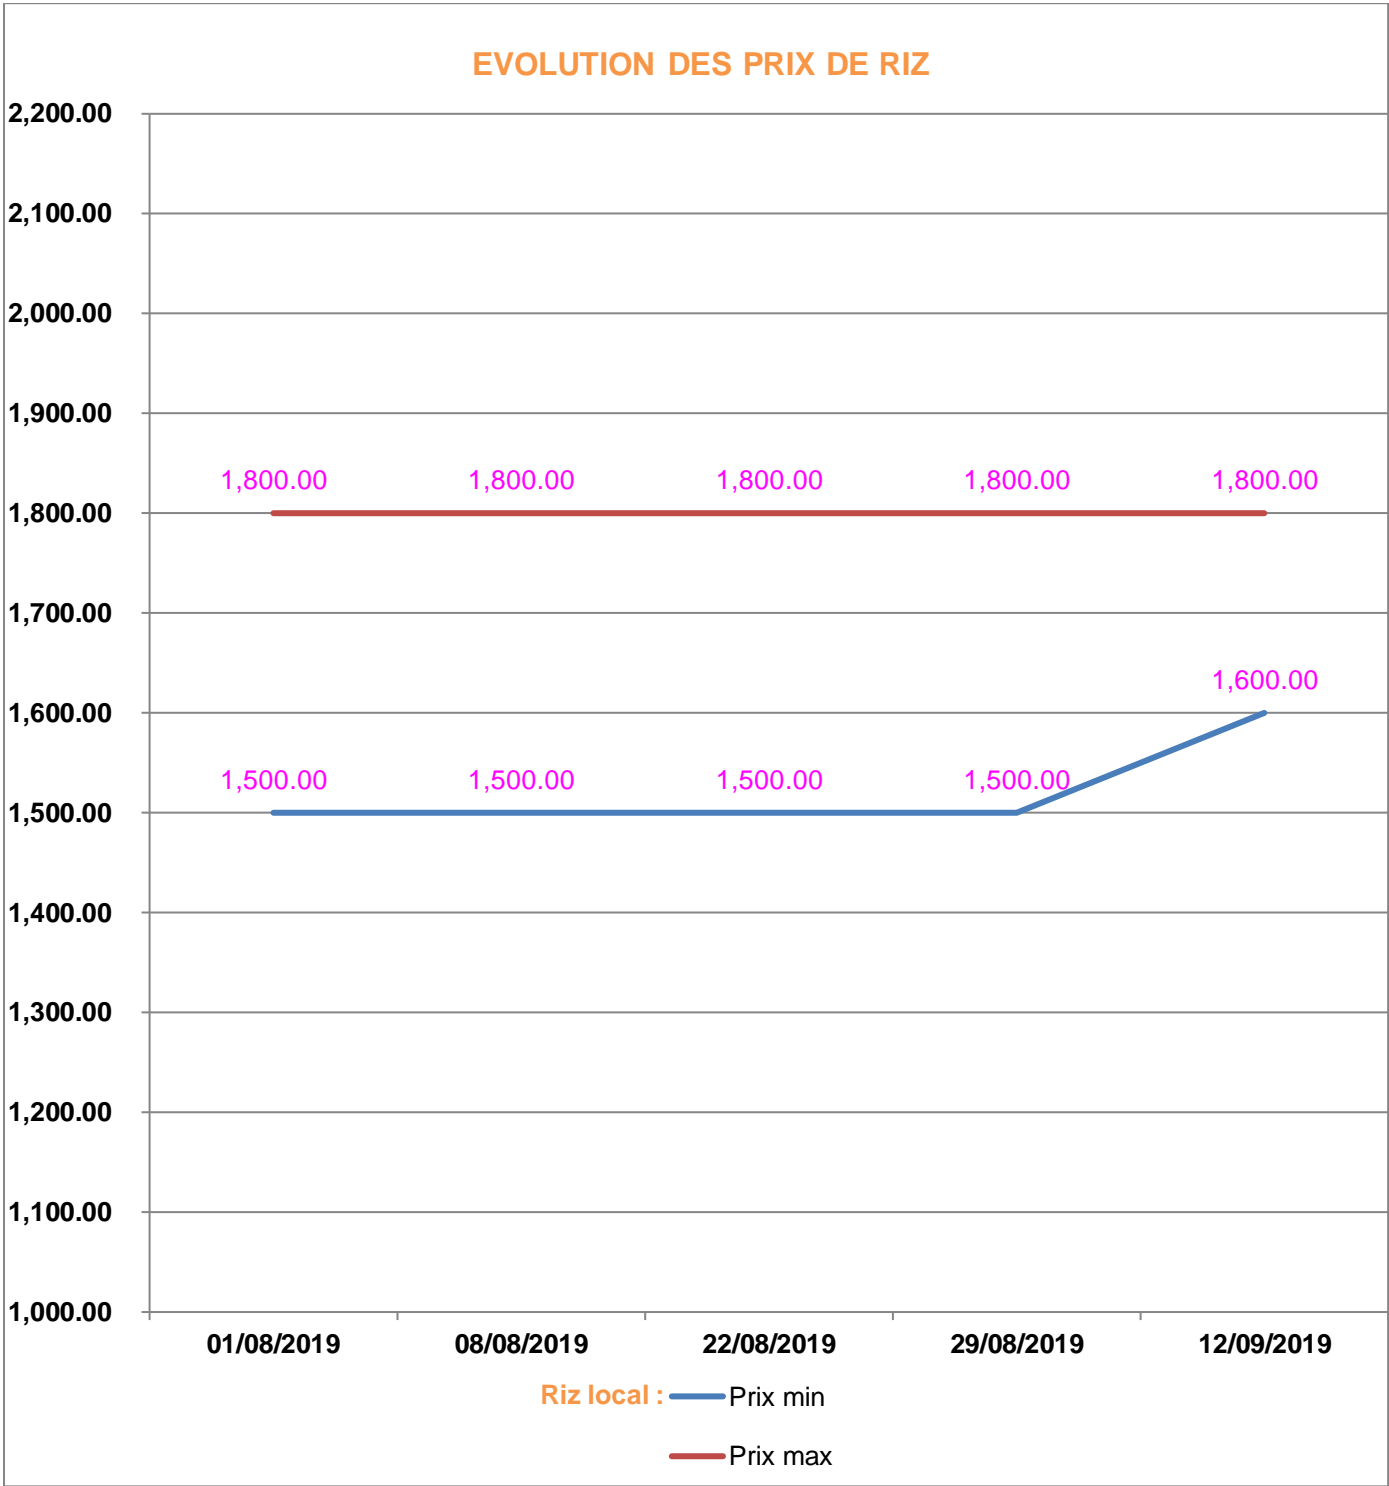

**EVOLUTION HEBDOMADAIRE DES PRIX DES PPN
 DANS LE DISTRICT DE MANDOTO**

Prix : en Ar

Riz : en Kg