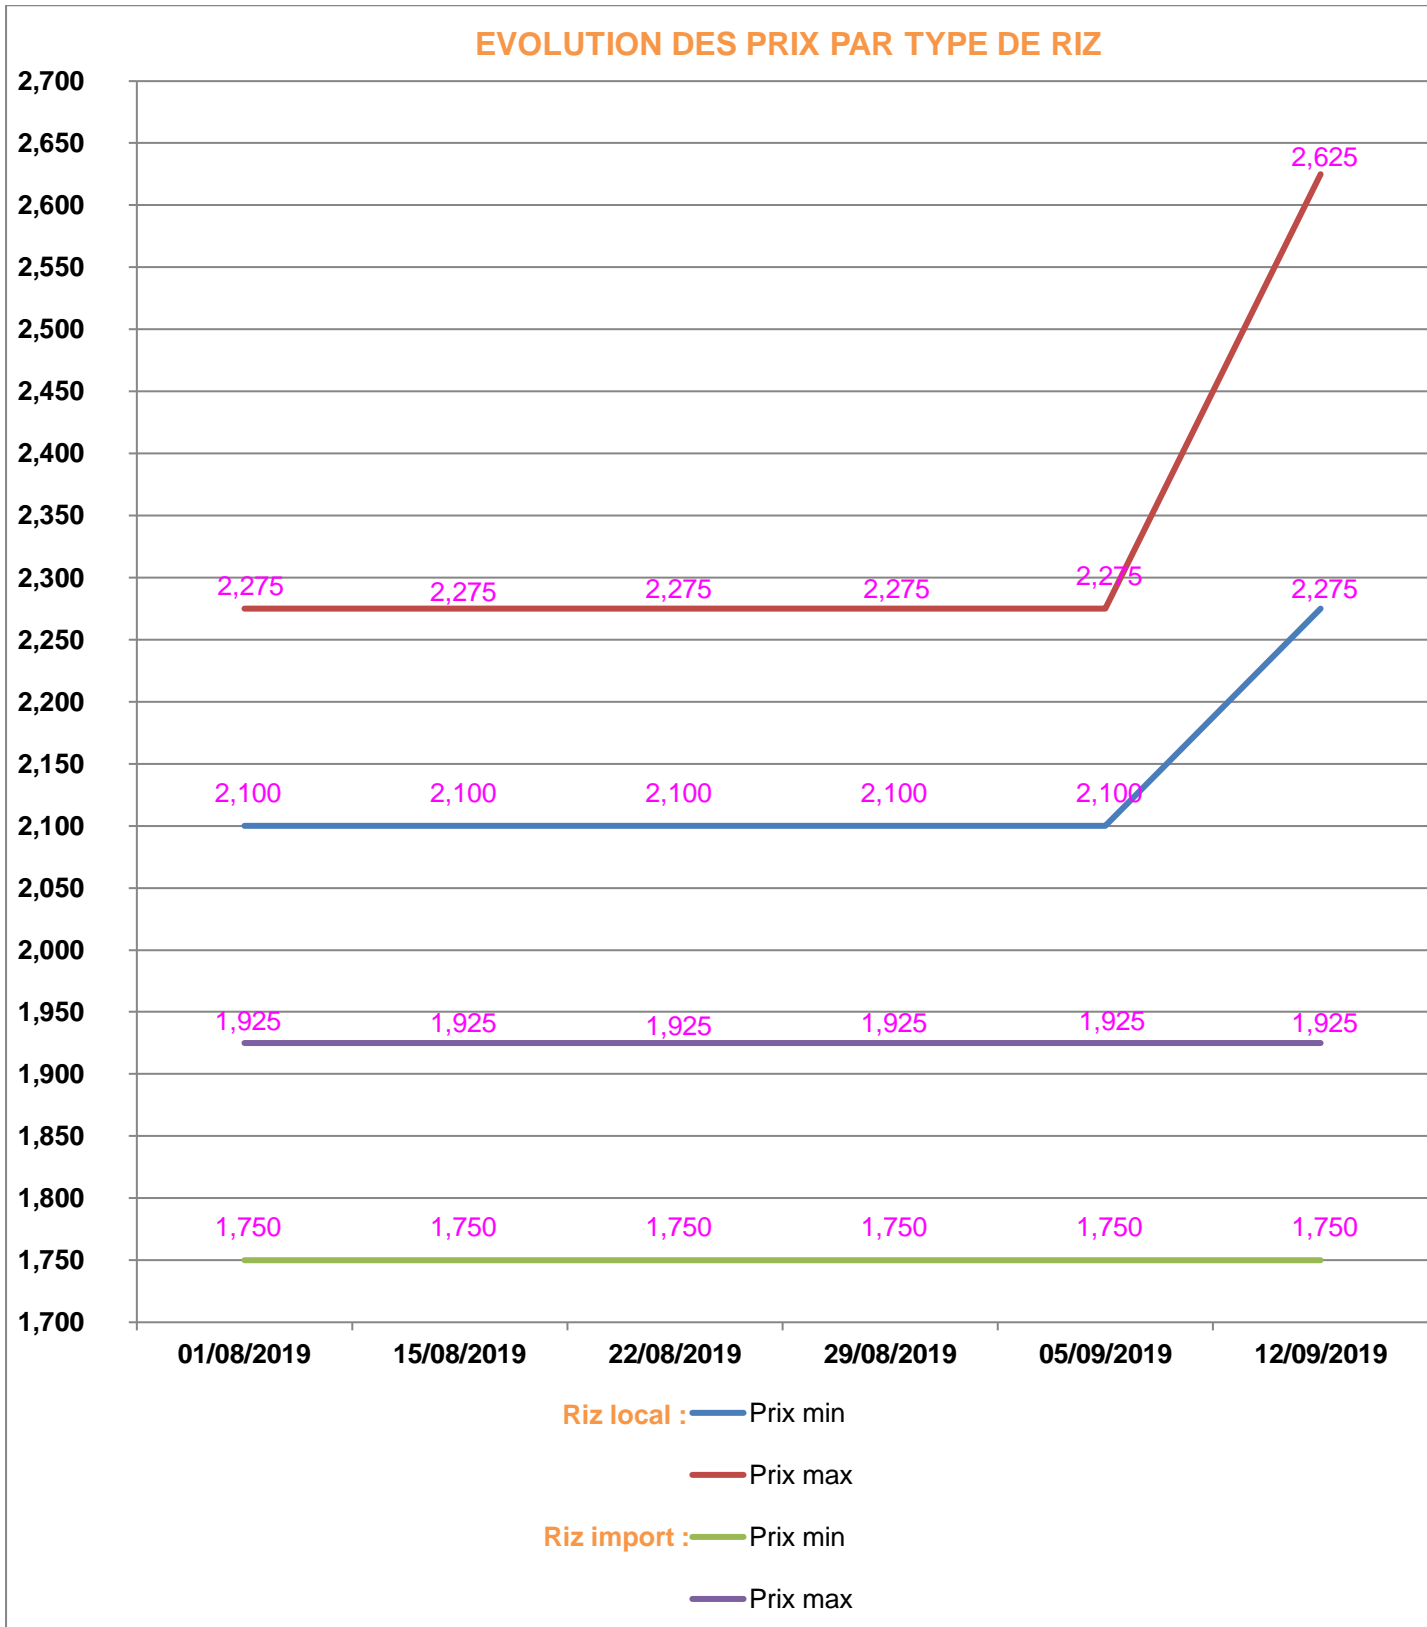

**EVOLUTION HEBDOMADAIRE DES PRIX DES PPN
 DANS LE DISTRICT DE MAROANTSETRA**

EVOLUTION DES PRIX DE L'HUILE ALIMENTAIRE

EVOLUTION DES PRIX DU SUCRE

EVOLUTION DES PRIX DE LA FARINE

Prix : en Ar

Riz : en Kg

Huile alimentaire : en L

Sucre : en Kg

Farine : en Kg