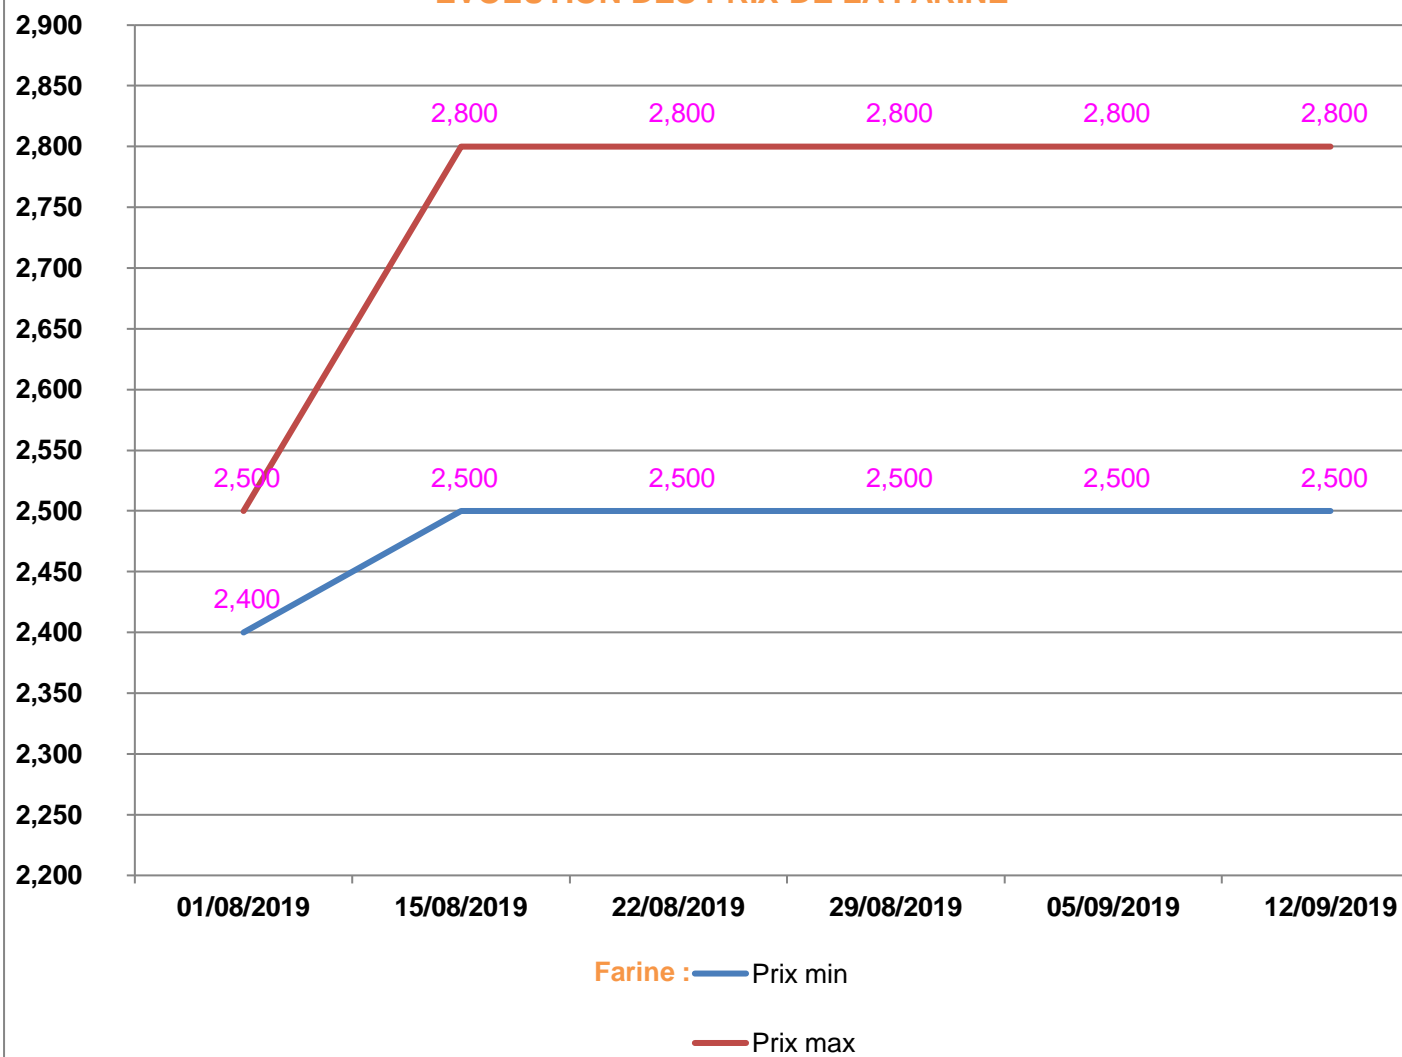

**EVOLUTION HEBDOMADAIRE DES PRIX DES PPN
 DANS LE DISTRICT DE MAROANTSETRA**

EVOLUTION DES PRIX DE L'HUILE ALIMENTAIRE

EVOLUTION DES PRIX DU SUCRE

EVOLUTION DES PRIX DE LA FARINE

Prix : en Ar

Riz : en Kg

Huile alimentaire : en L

Sucre : en Kg

Farine : en Kg