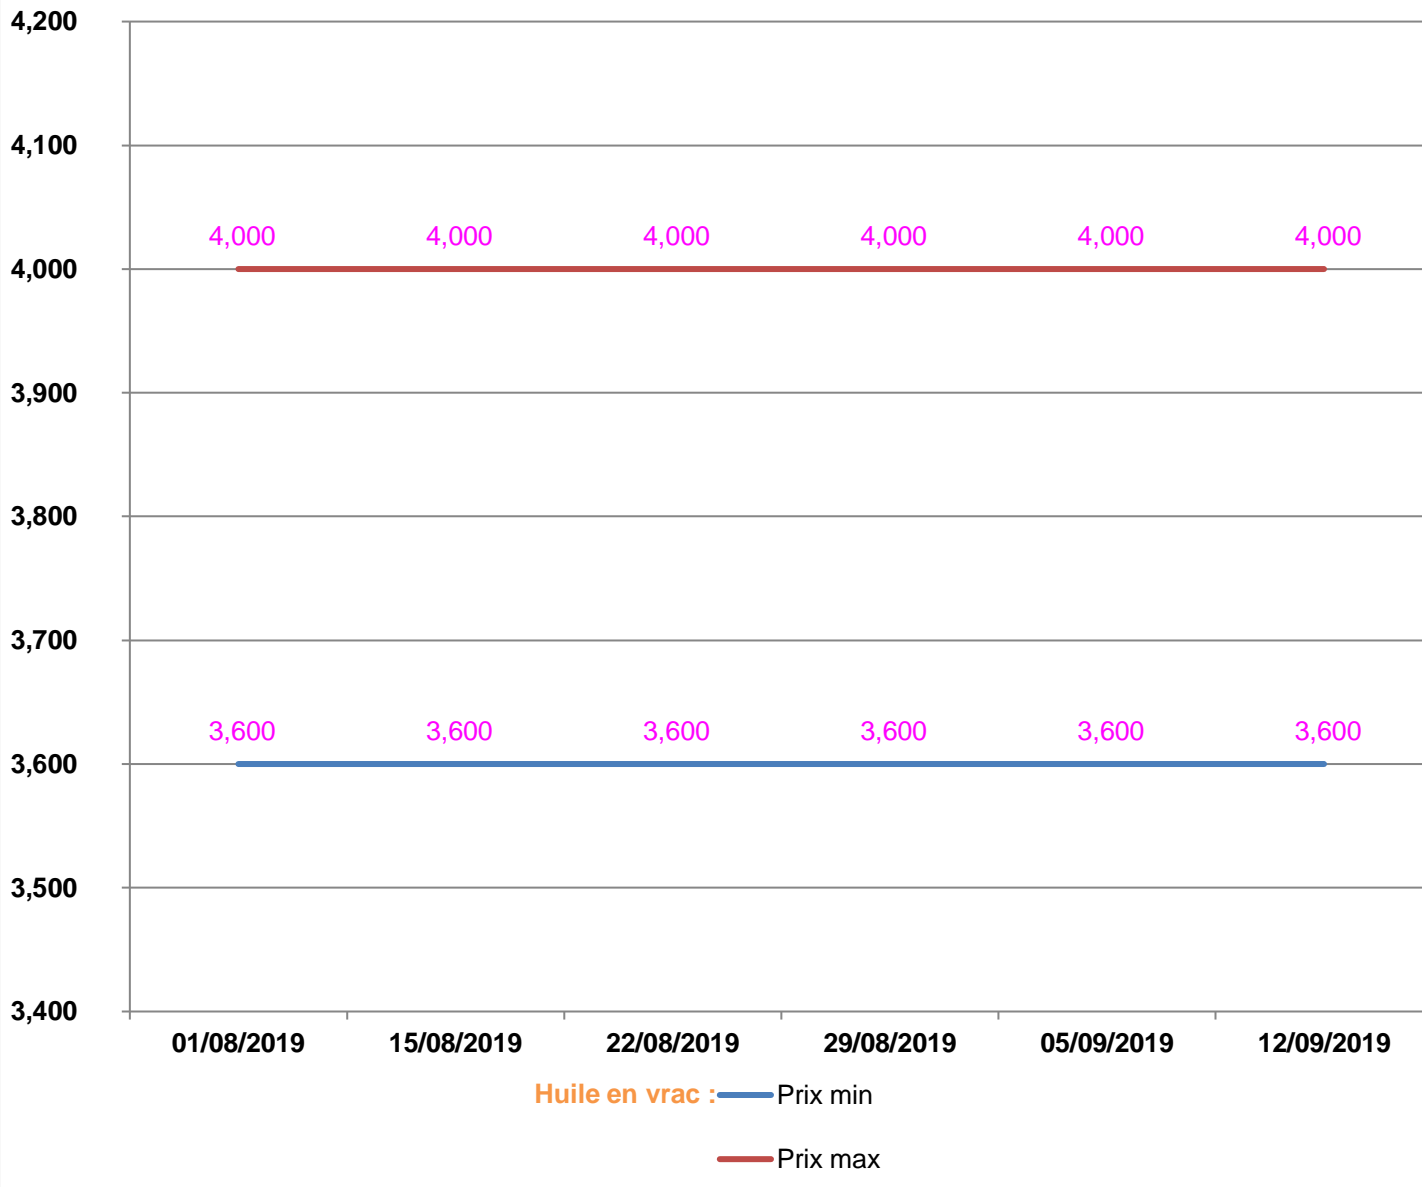

**EVOLUTION HEBDOMADAIRE DES PRIX DES PPN
 DANS LE DISTRICT DE MAROANTSETRA**

EVOLUTION DES PRIX DE L'HUILE ALIMENTAIRE

EVOLUTION DES PRIX DU SUCRE

EVOLUTION DES PRIX DE LA FARINE

Prix : en Ar

Riz : en Kg

Huile alimentaire : en L

Sucre : en Kg

Farine : en Kg