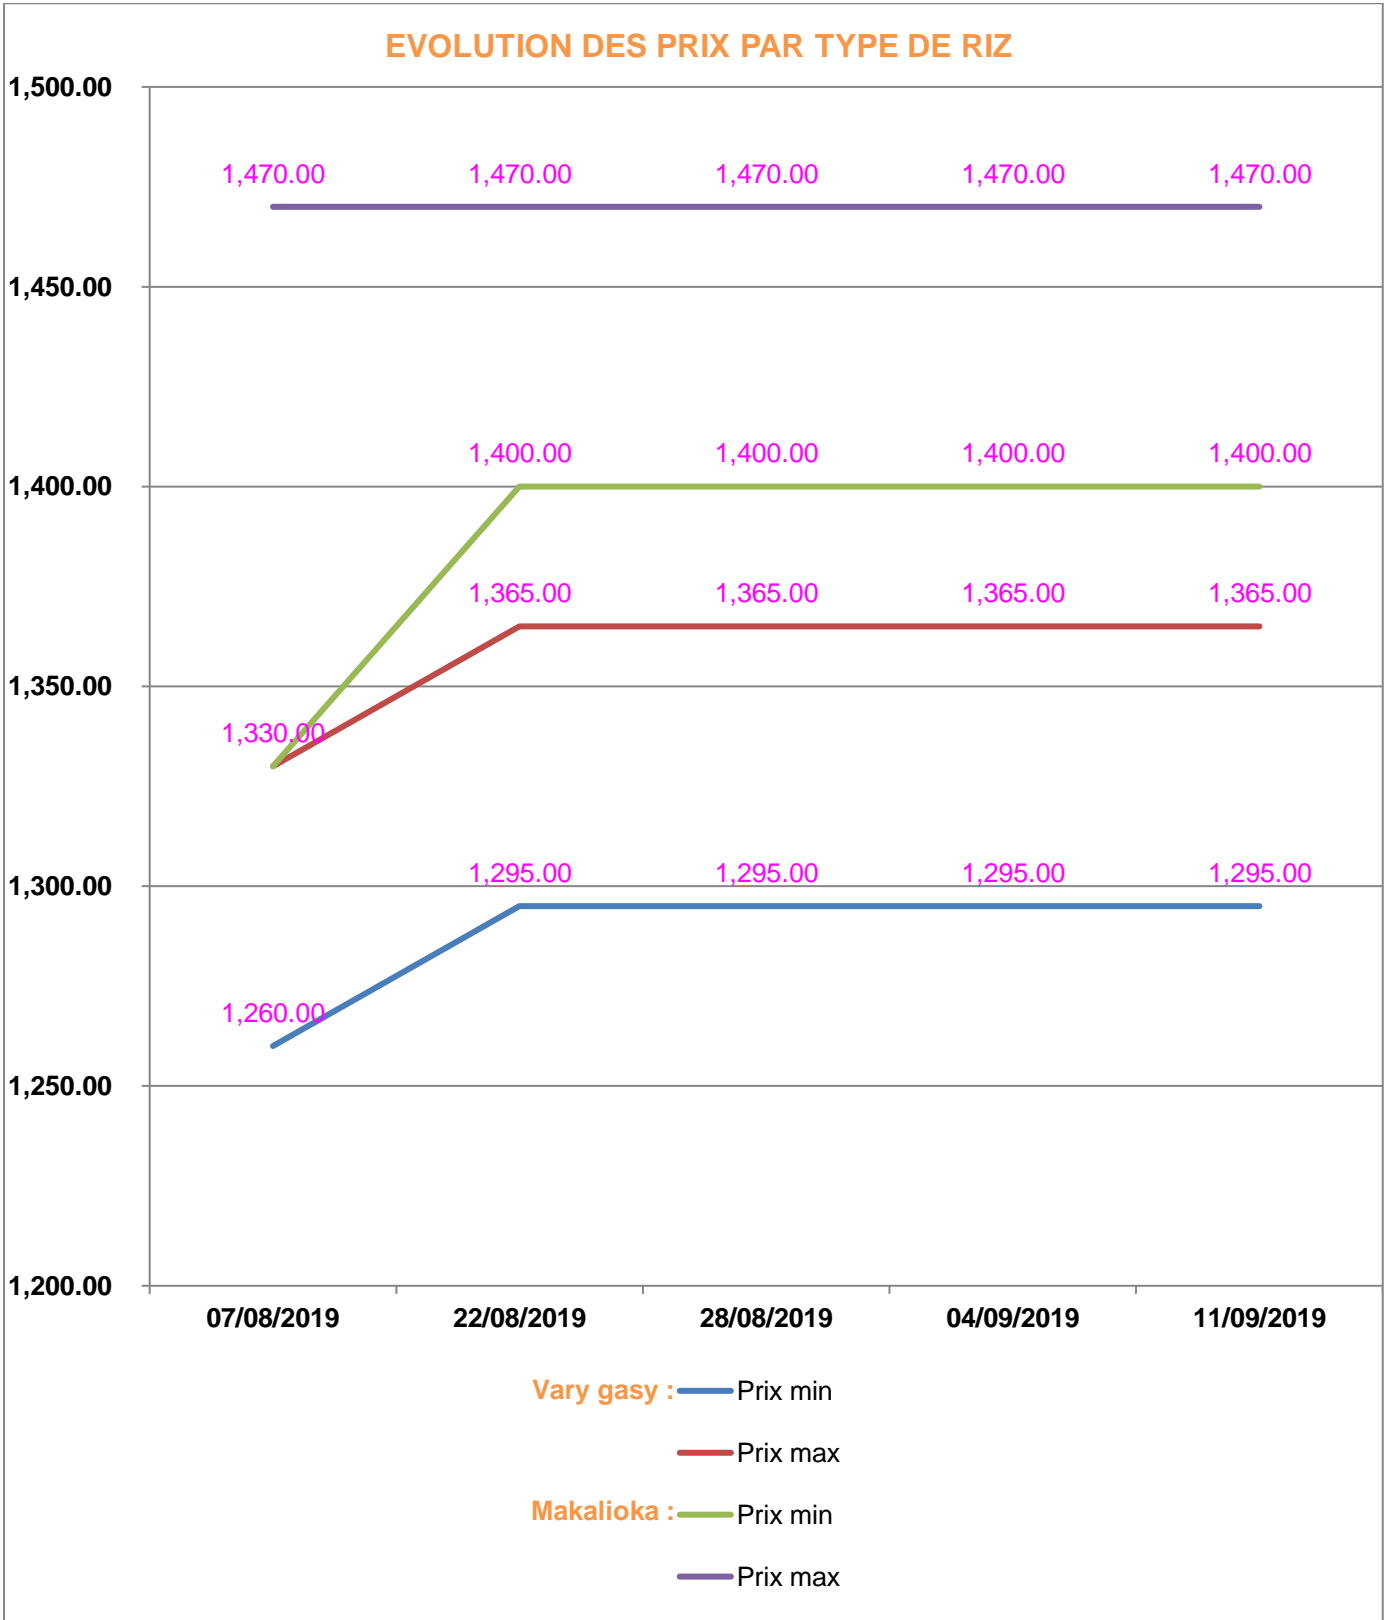

**EVOLUTION HEBDOMADAIRE DES PRIX DES PPN
 DANS LE DISTRICT DE MORAMANGA**

EVOLUTION DES PRIX DE L'HUILE ALIMENTAIRE

EVOLUTION DES PRIX DU SUCRE

EVOLUTION DES PRIX DE LA FARINE

Prix : en Ar

Riz : en Kg

Huile alimentaire : en L

Sucre : en Kg

Farine : en Kg