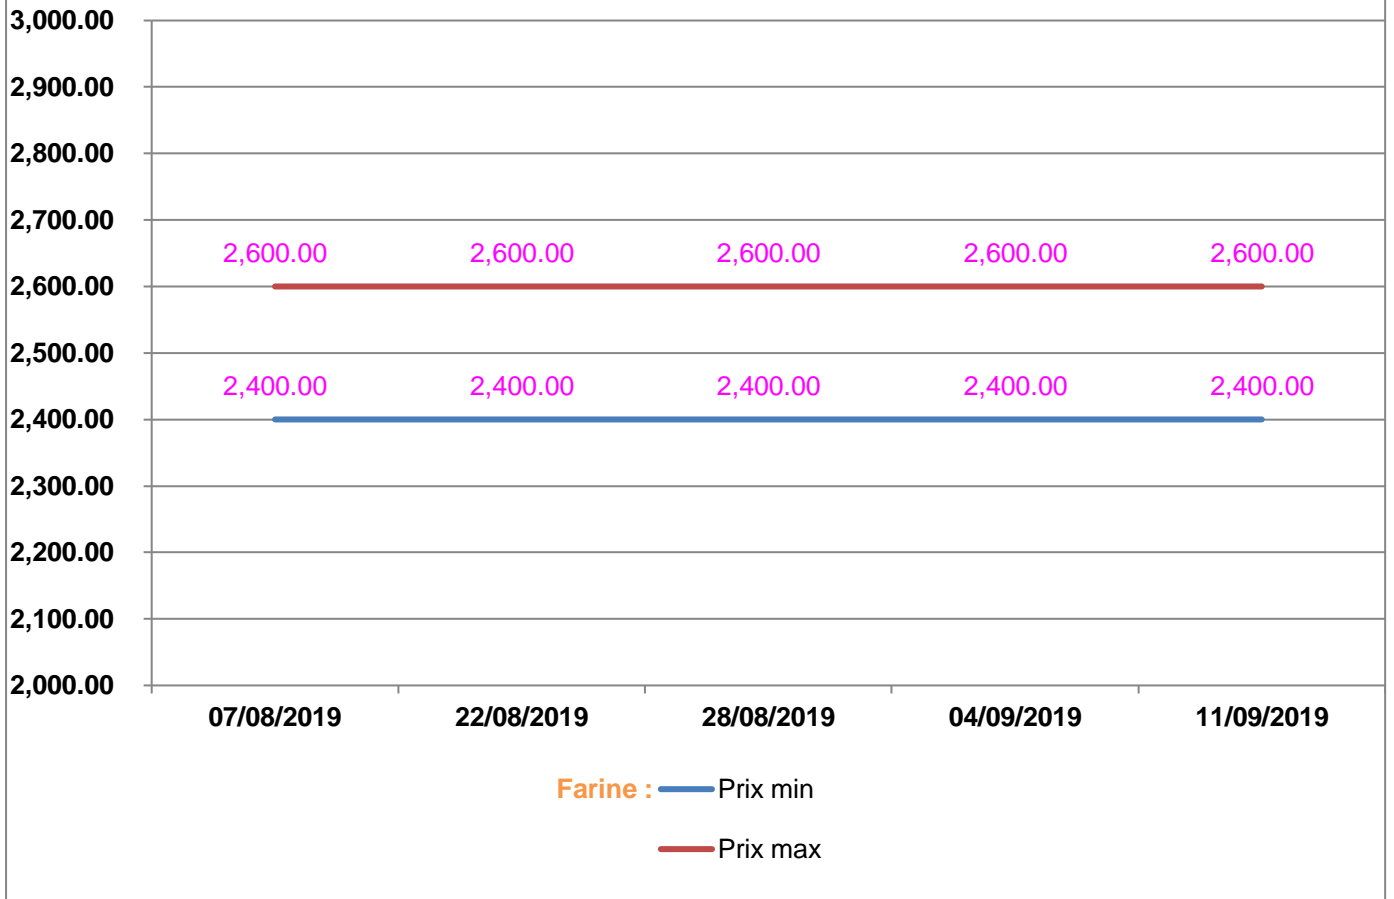

**EVOLUTION HEBDOMADAIRE DES PRIX DES PPN
 DANS LE DISTRICT DE MORAMANGA**

EVOLUTION DES PRIX DE L'HUILE ALIMENTAIRE

EVOLUTION DES PRIX DU SUCRE

EVOLUTION DES PRIX DE LA FARINE

Prix : en Ar

Riz : en Kg

Huile alimentaire : en L

Sucre : en Kg

Farine : en Kg