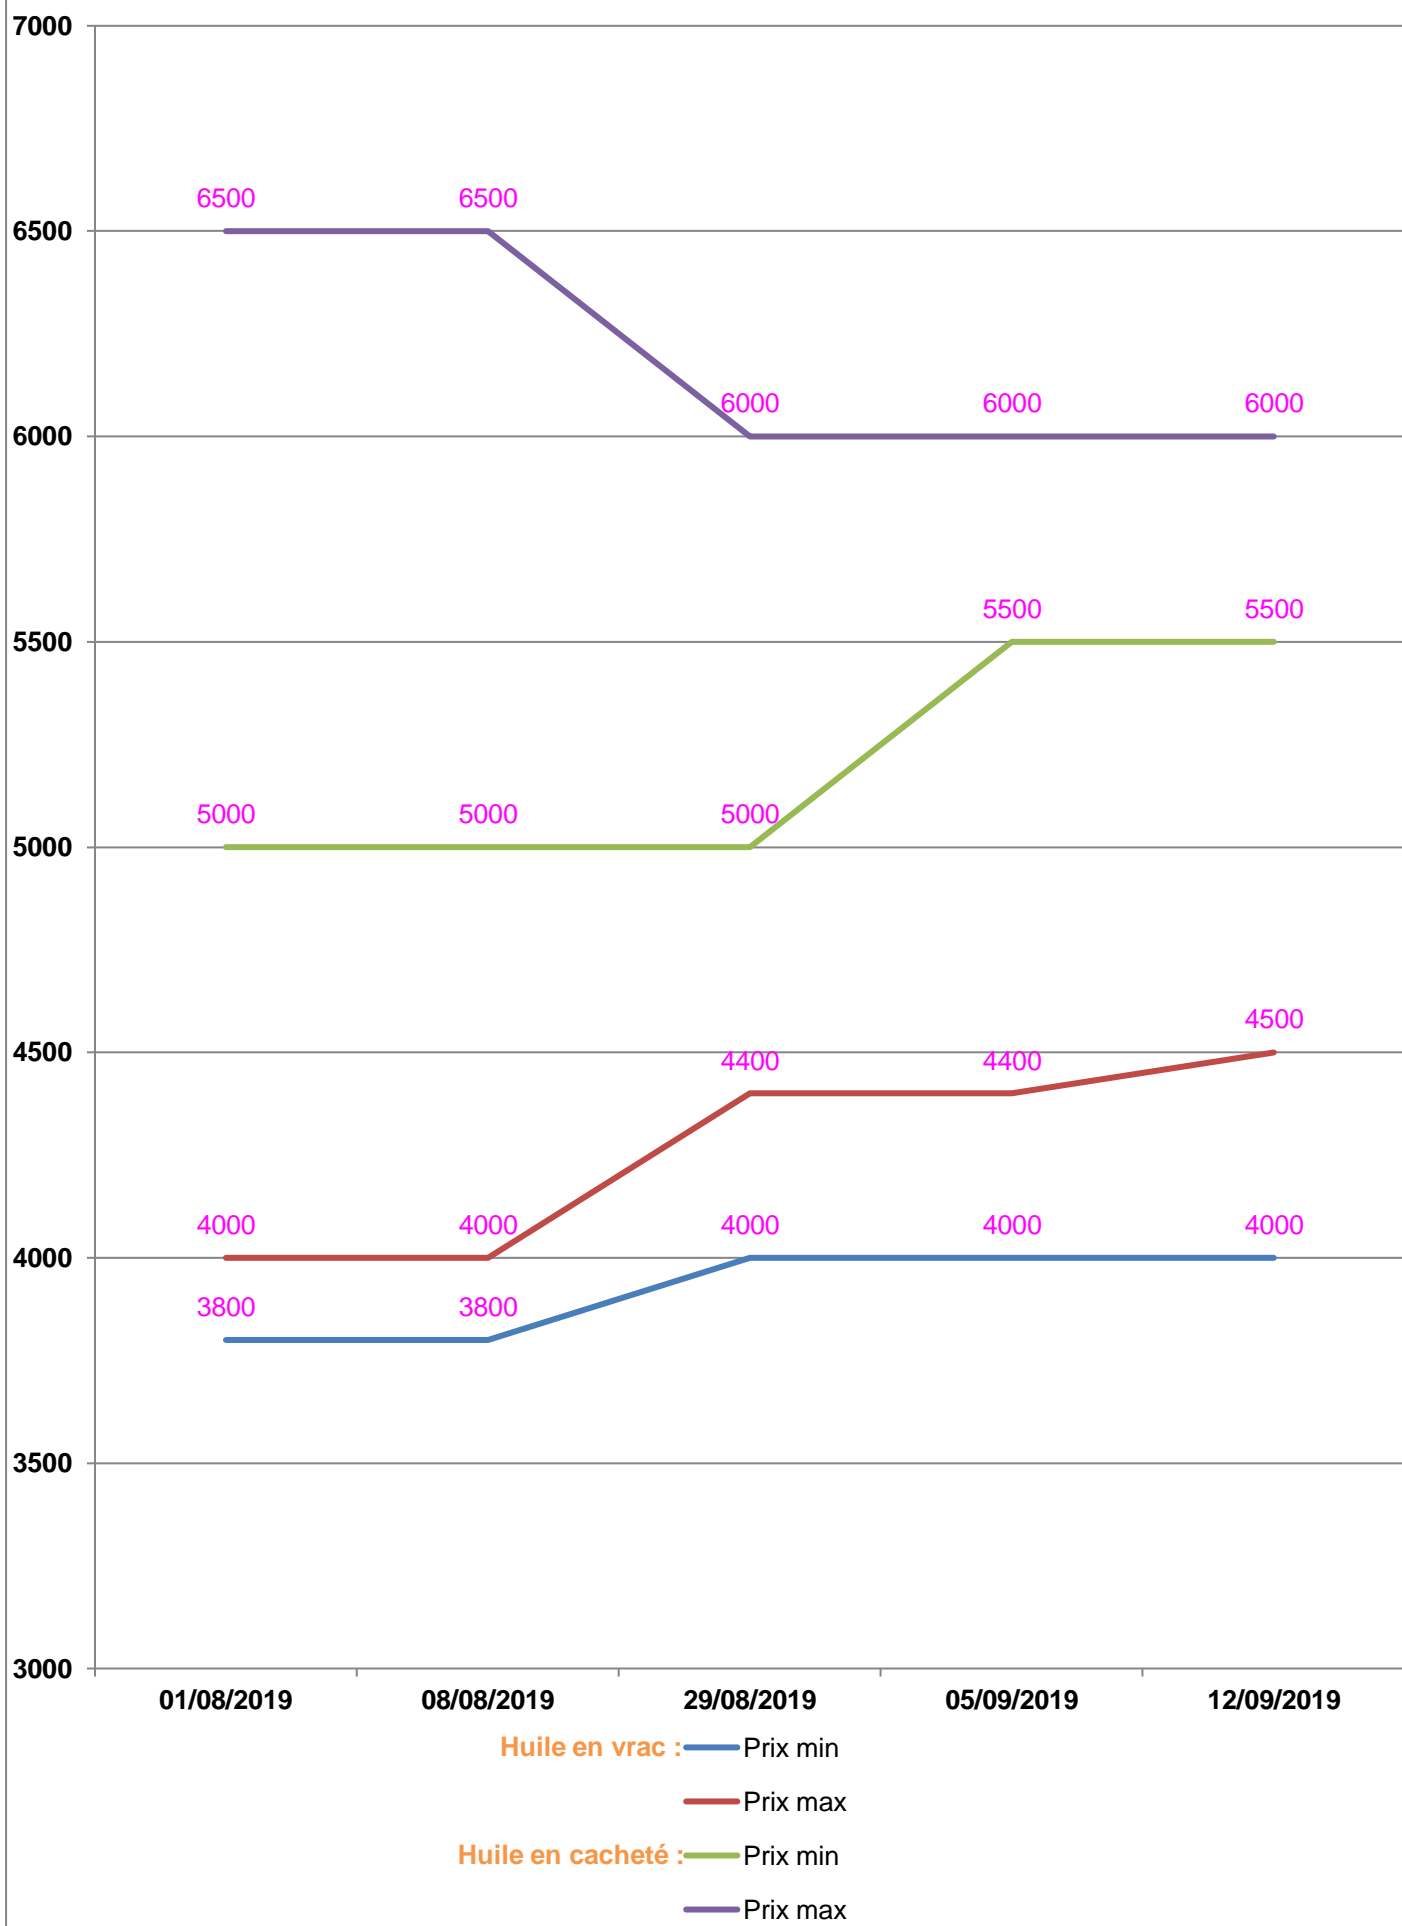

**EVOLUTION HEBDOMADAIRE DES PRIX DES PPN  
 DANS LE DISTRICT DE MORONDAVA**

## EVOLUTION DES PRIX DE L'HUILE ALIMENTAIRE

## EVOLUTION DES PRIX DU SUCRE

## EVOLUTION DES PRIX DE LA FARINE

**Prix** : en Ar

**Riz** : en Kg

**Huile alimentaire** : en L

**Sucre** : en Kg

**Farine** : en Kg