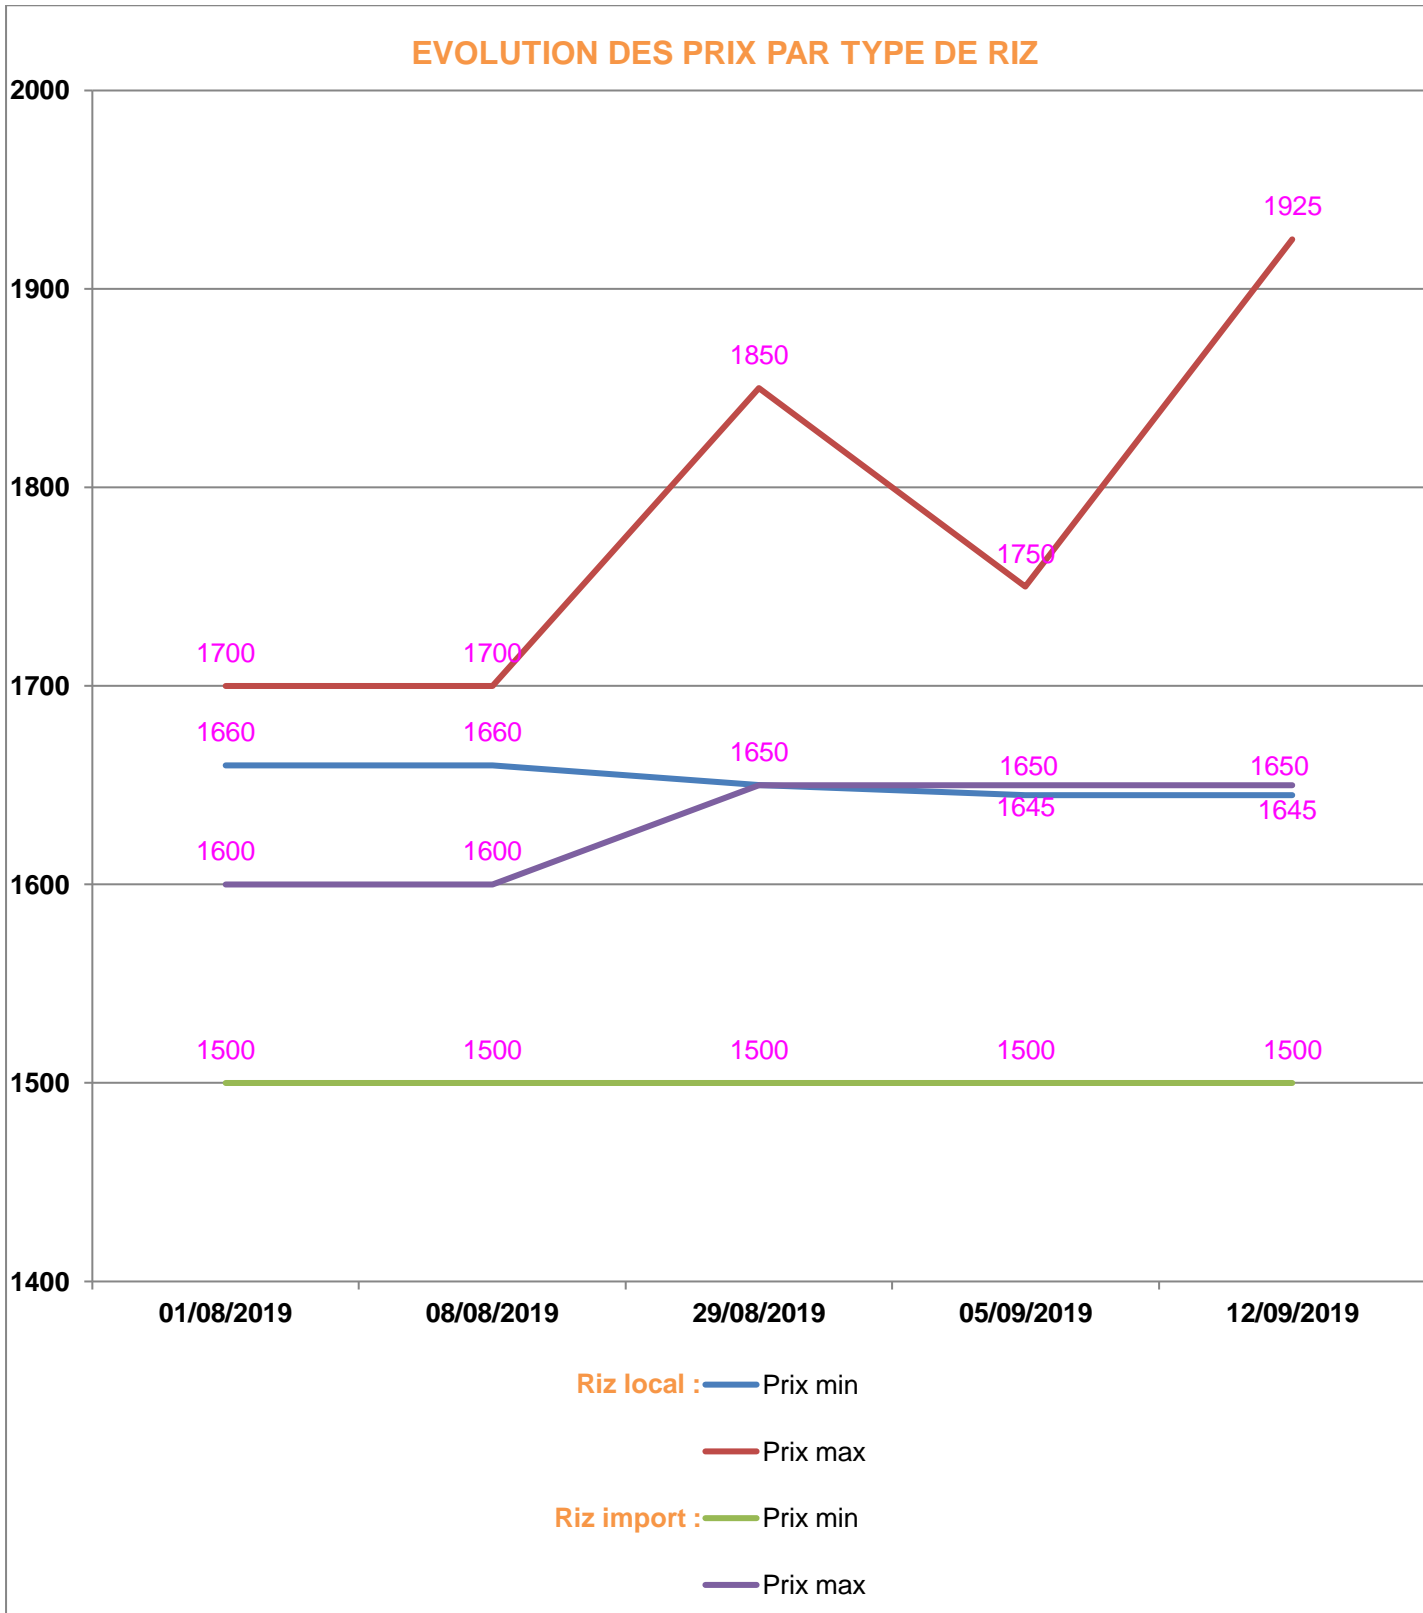

**EVOLUTION HEBDOMADAIRE DES PRIX DES PPN  
 DANS LE DISTRICT DE MORONDAVA**

## EVOLUTION DES PRIX DE L'HUILE ALIMENTAIRE

## EVOLUTION DES PRIX DU SUCRE

## EVOLUTION DES PRIX DE LA FARINE

**Prix** : en Ar

**Riz** : en Kg

**Huile alimentaire** : en L

**Sucre** : en Kg

**Farine** : en Kg