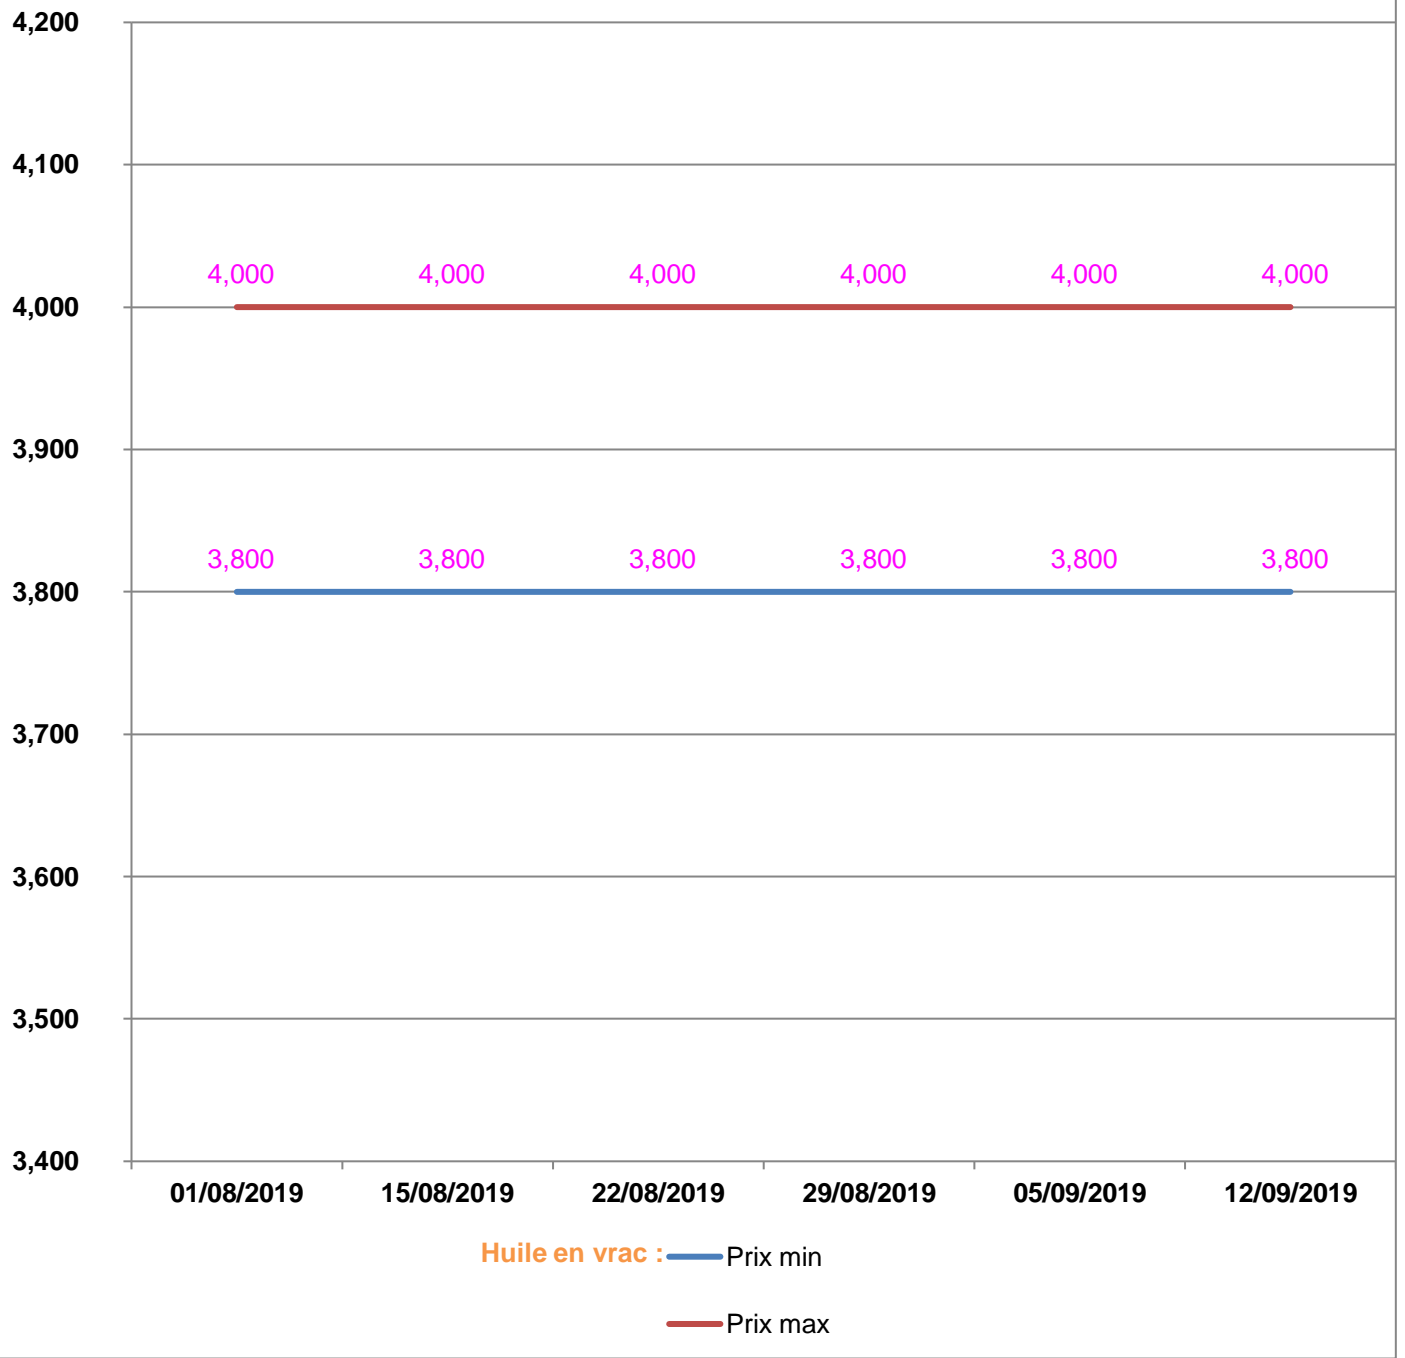

**EVOLUTION HEBDOMADAIRE DES PRIX DES PPN  
 DANS LE DISTRICT DE SAINTE MARIE**

## EVOLUTION DES PRIX DE L'HUILE ALIMENTAIRE

## EVOLUTION DES PRIX DU SUCRE

## EVOLUTION DES PRIX DE LA FARINE

**Prix** : en Ar

**Riz** : en Kg

**Huile alimentaire** : en L

**Sucre** : en Kg

**Farine** : en Kg