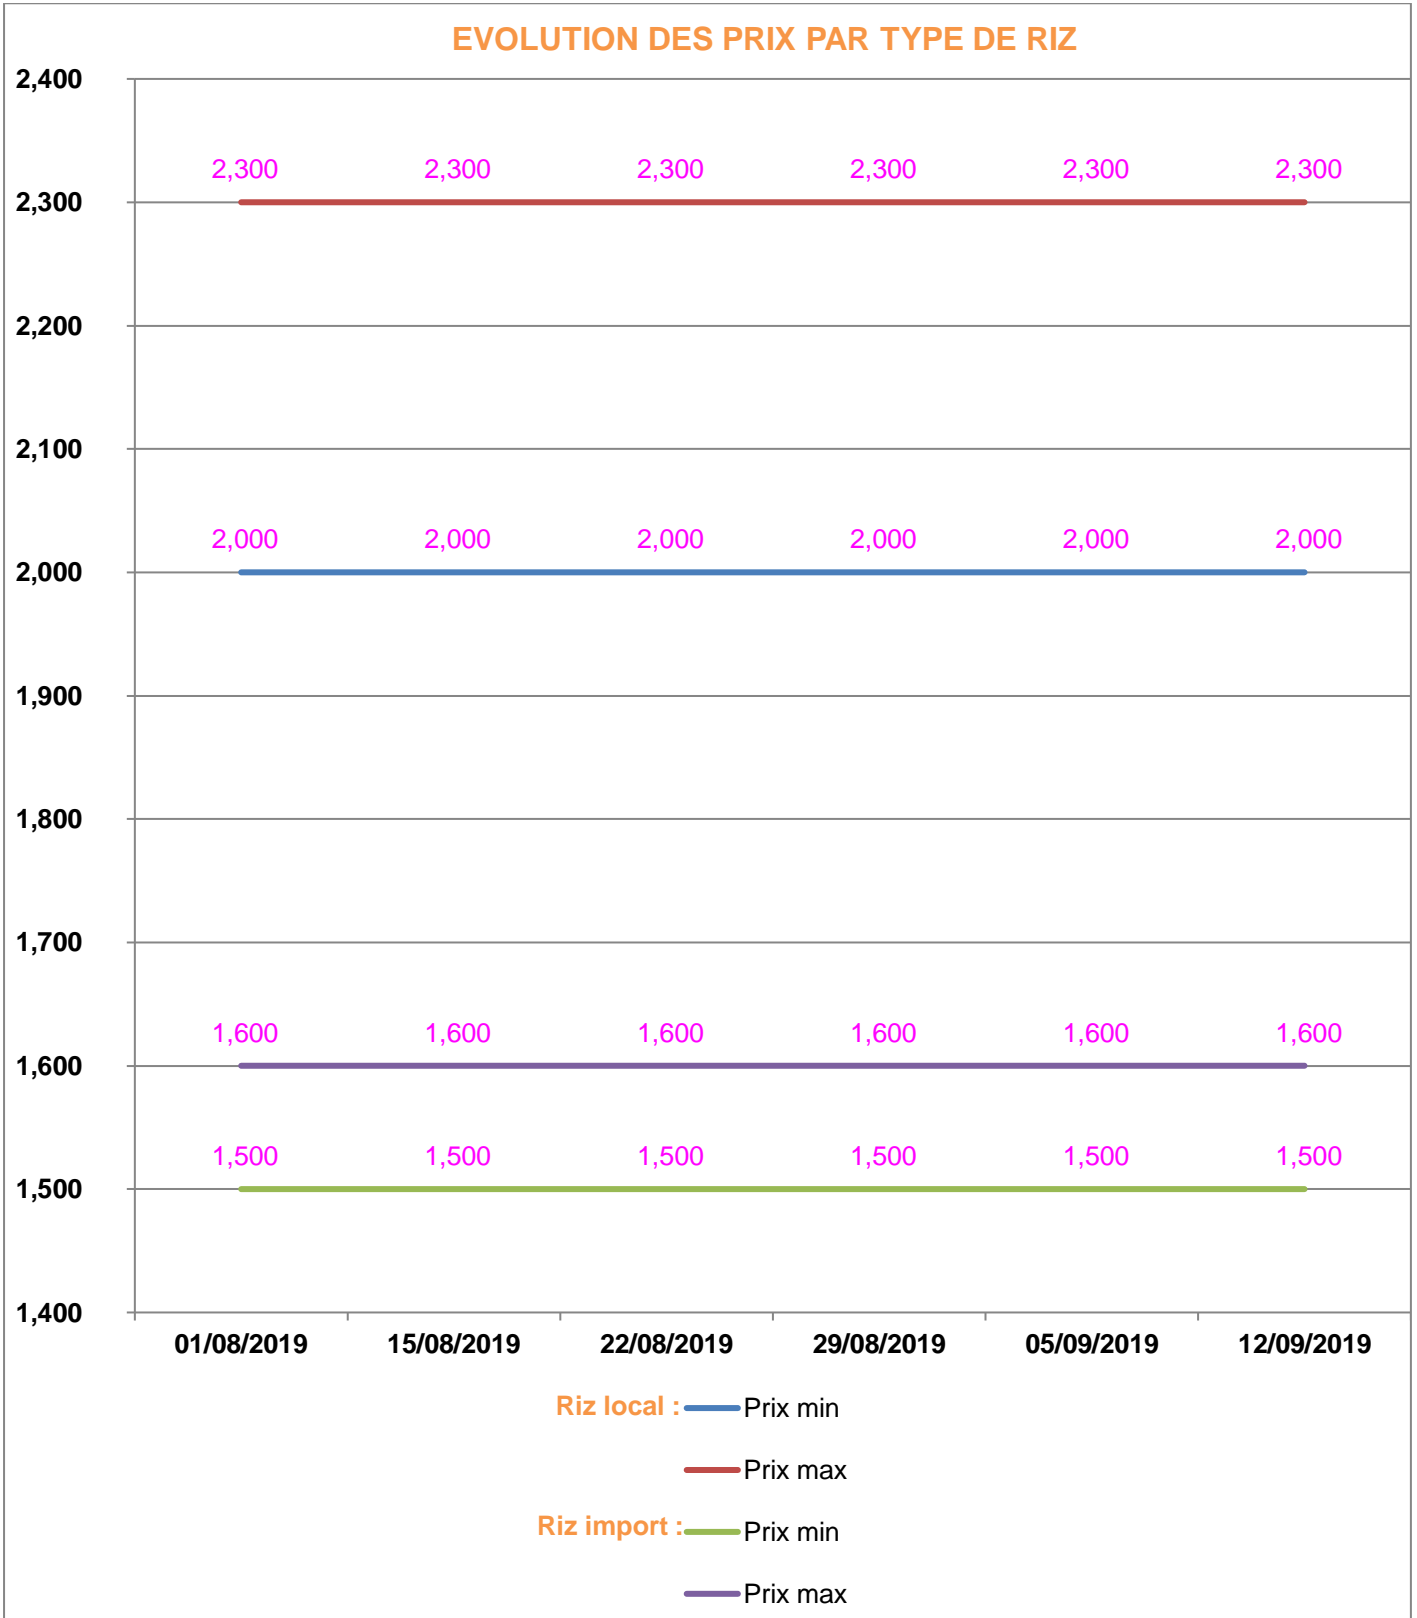

**EVOLUTION HEBDOMADAIRE DES PRIX DES PPN
 DANS LE DISTRICT DE SOANIERANA IVONGO**

EVOLUTION DES PRIX DE L'HUILE ALIMENTAIRE

EVOLUTION DES PRIX DU SUCRE

EVOLUTION DES PRIX DE LA FARINE

Prix : en Ar

Riz : en Kg

Huile alimentaire : en L

Sucre : en Kg

Farine : en Kg