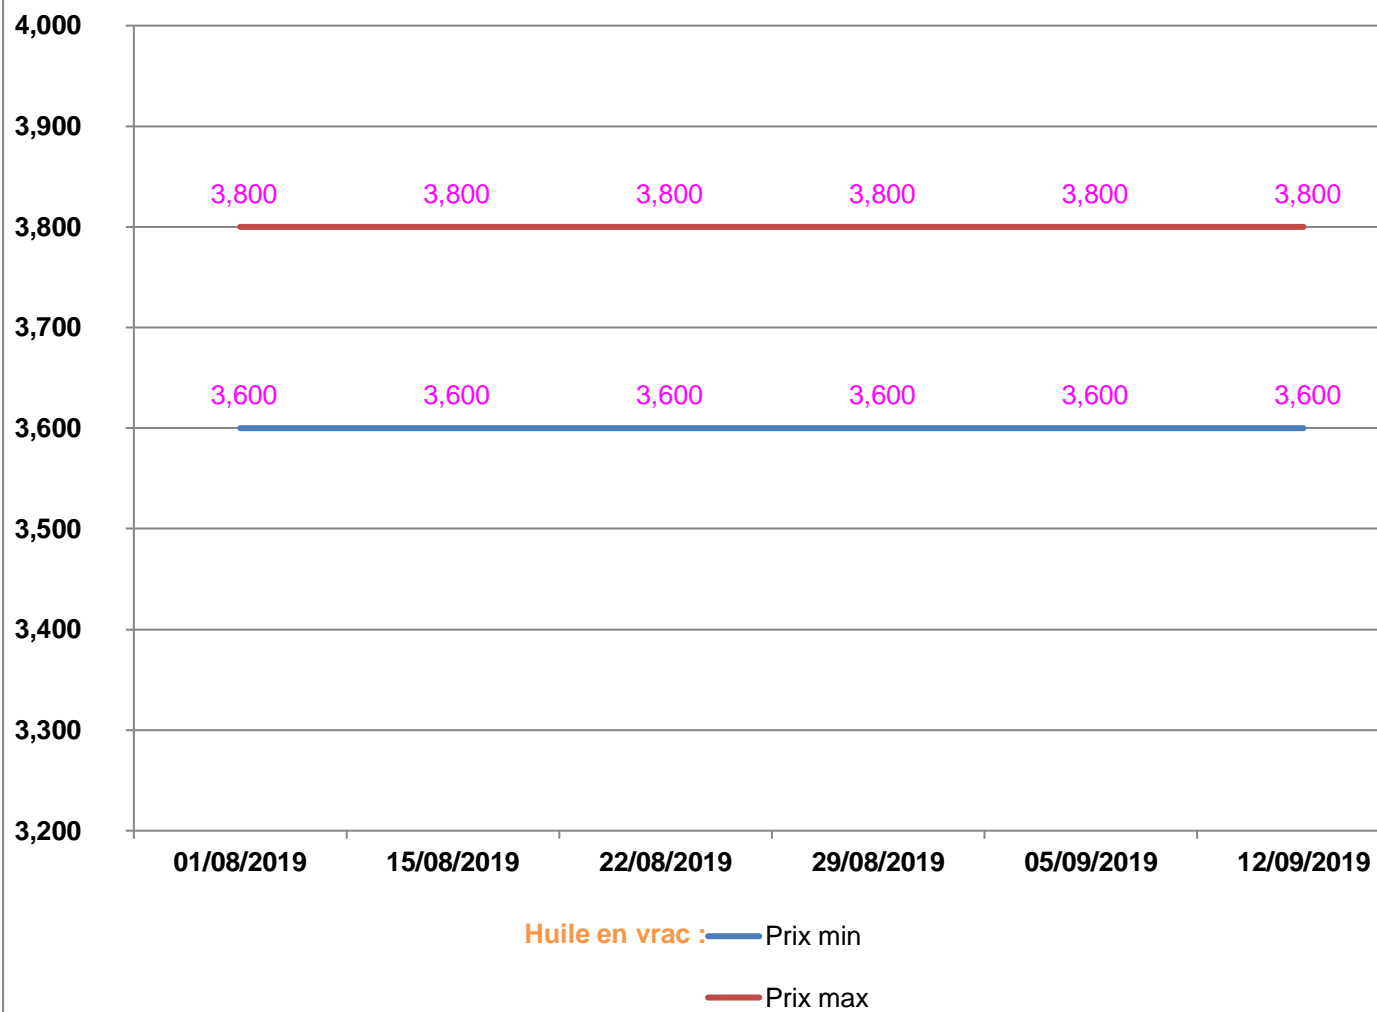

**EVOLUTION HEBDOMADAIRE DES PRIX DES PPN
 DANS LE DISTRICT DE SOANIERANA IVONGO**

EVOLUTION DES PRIX DE L'HUILE ALIMENTAIRE

EVOLUTION DES PRIX DU SUCRE

EVOLUTION DES PRIX DE LA FARINE

Prix : en Ar

Riz : en Kg

Huile alimentaire : en L

Sucre : en Kg

Farine : en Kg