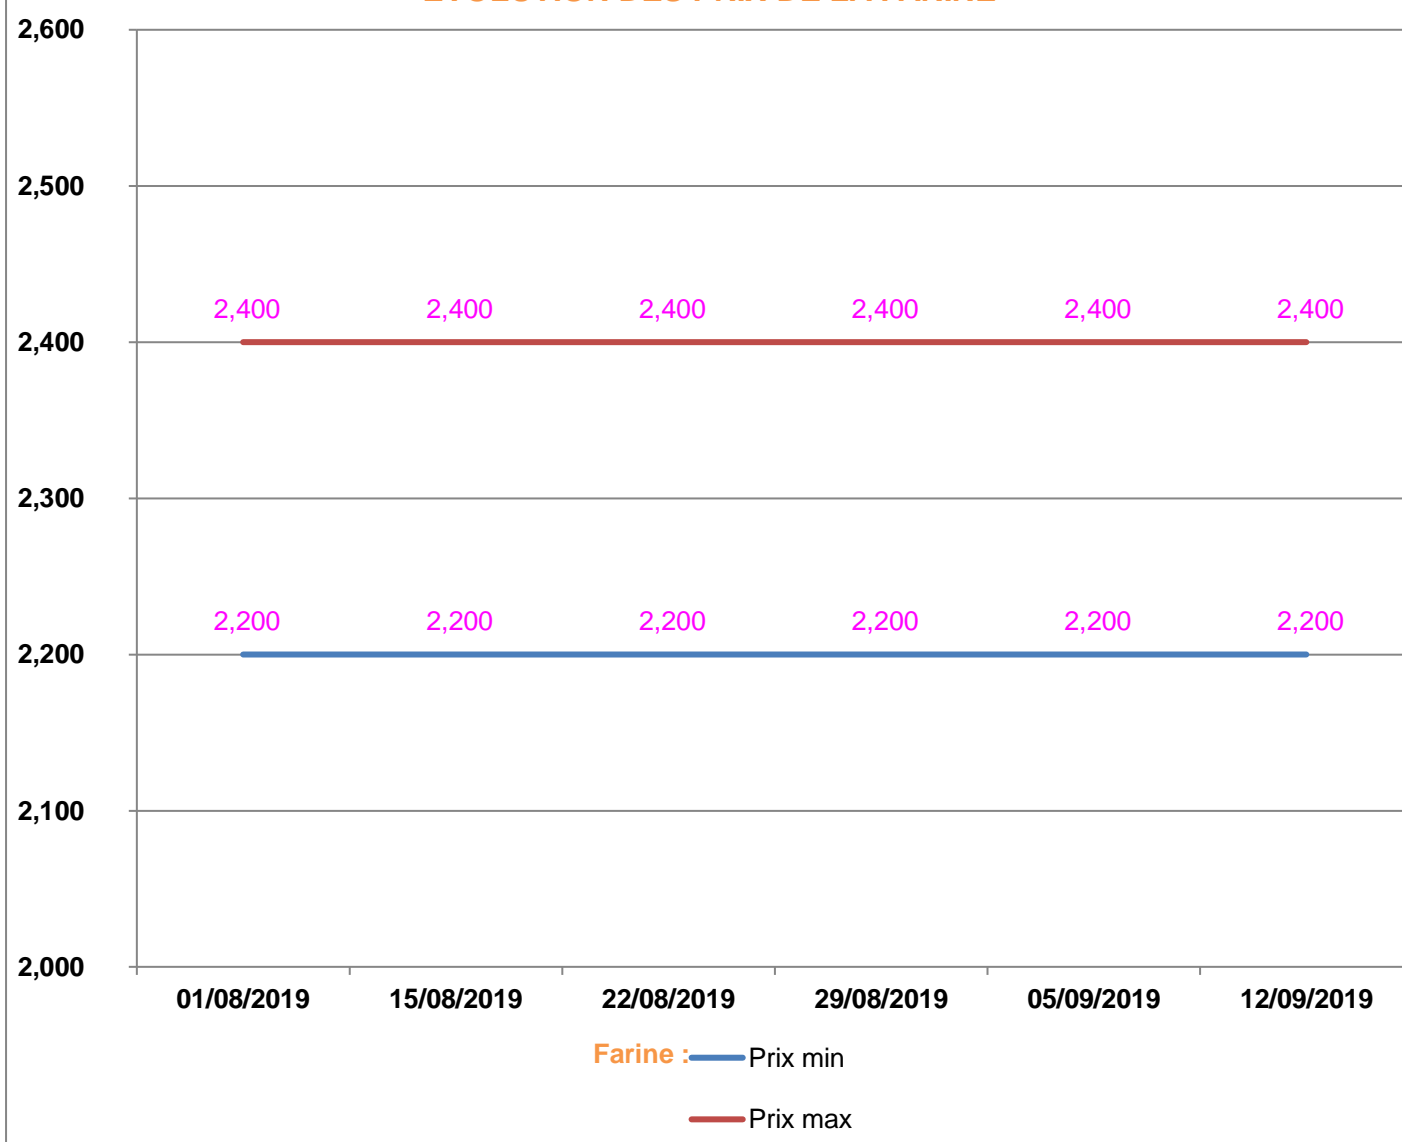

**EVOLUTION HEBDOMADAIRE DES PRIX DES PPN
 DANS LE DISTRICT DE SOANIERANA IVONGO**

EVOLUTION DES PRIX DE L'HUILE ALIMENTAIRE

EVOLUTION DES PRIX DU SUCRE

EVOLUTION DES PRIX DE LA FARINE

Prix : en Ar

Riz : en Kg

Huile alimentaire : en L

Sucre : en Kg

Farine : en Kg