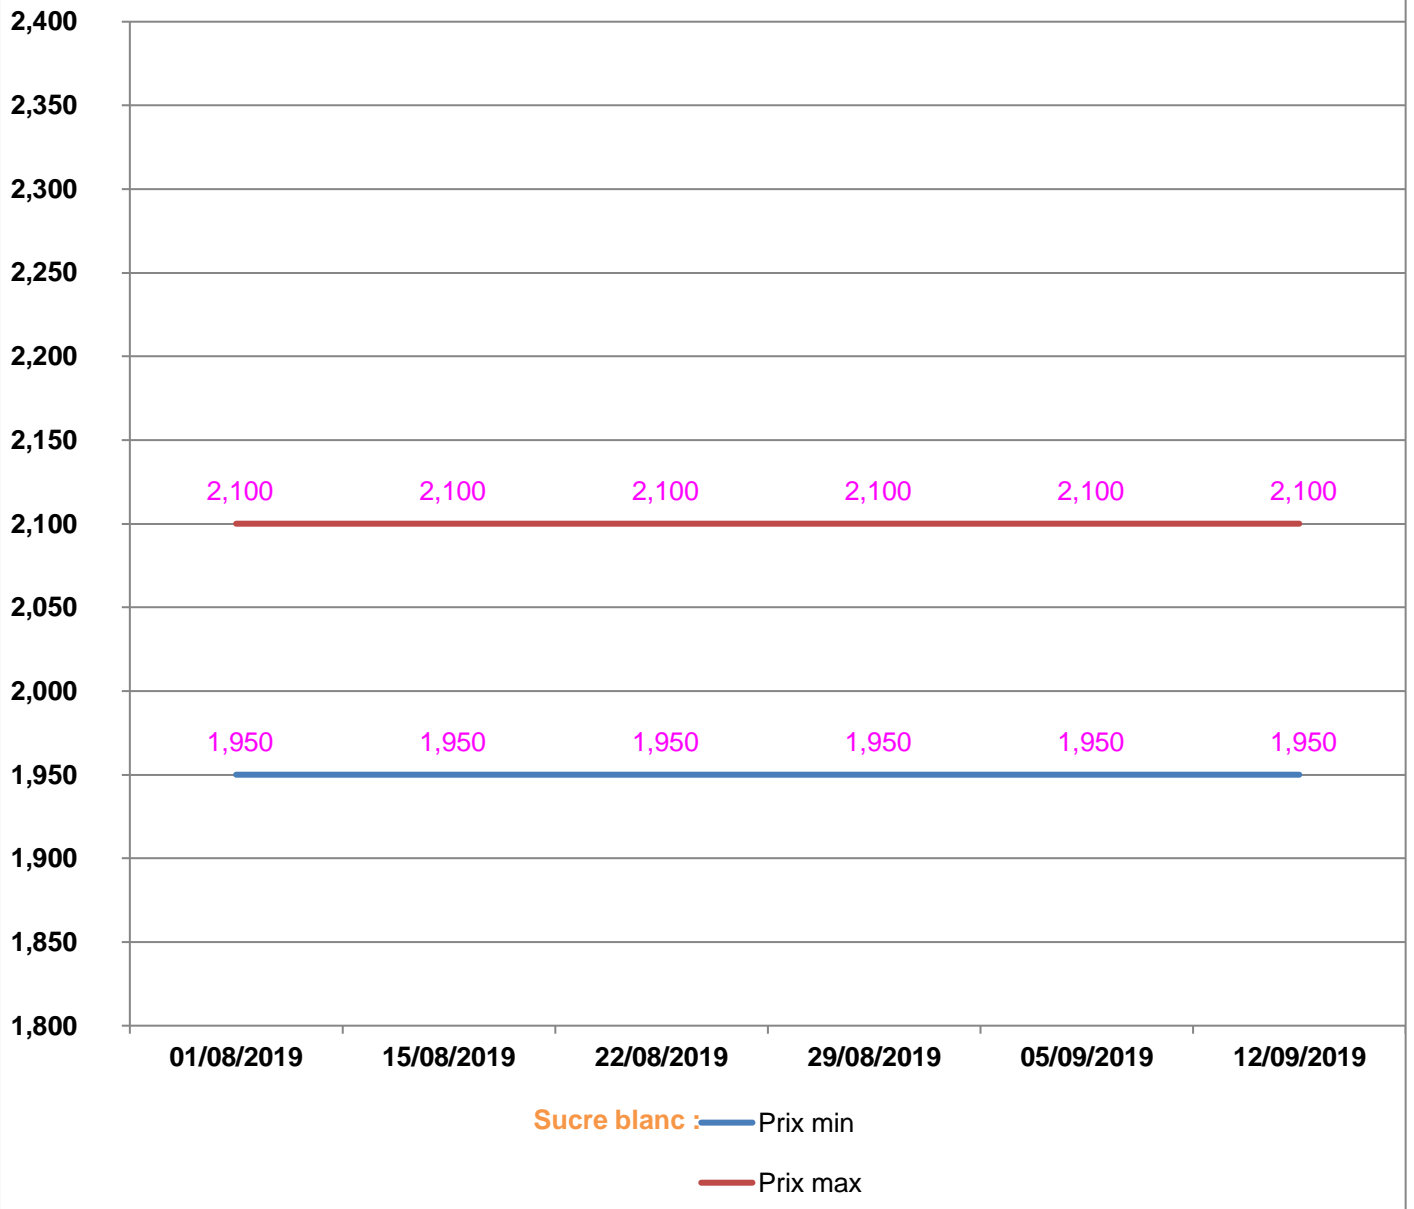

**EVOLUTION HEBDOMADAIRE DES PRIX DES PPN
 DANS LE DISTRICT DE SOANIERANA IVONGO**

EVOLUTION DES PRIX DE L'HUILE ALIMENTAIRE

EVOLUTION DES PRIX DU SUCRE

EVOLUTION DES PRIX DE LA FARINE

Prix : en Ar

Riz : en Kg

Huile alimentaire : en L

Sucre : en Kg

Farine : en Kg