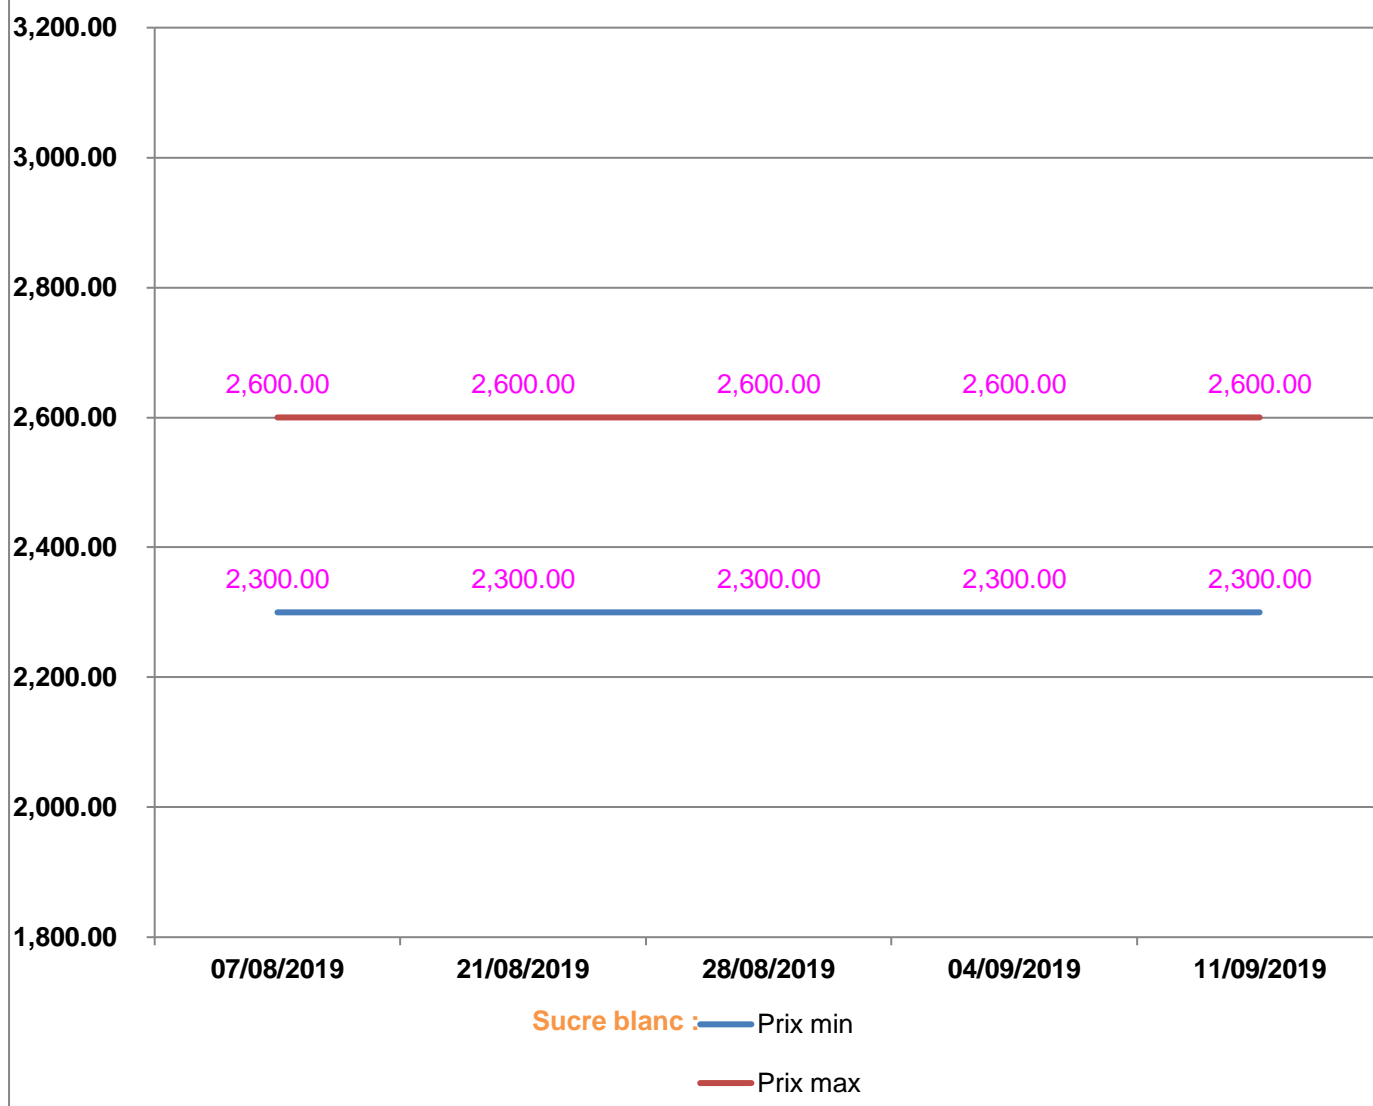

**EVOLUTION HEBDOMADAIRE DES PRIX DES PPN
 DANS LE DISTRICT DE SOAVINANDRIANA**

EVOLUTION DES PRIX DE L'HUILE ALIMENTAIRE

EVOLUTION DES PRIX DU SUCRE

EVOLUTION DES PRIX DE LA FARINE

Prix : en Ar

Riz : en Kg

Huile alimentaire : en L

Sucre : en Kg

Farine : en Kg