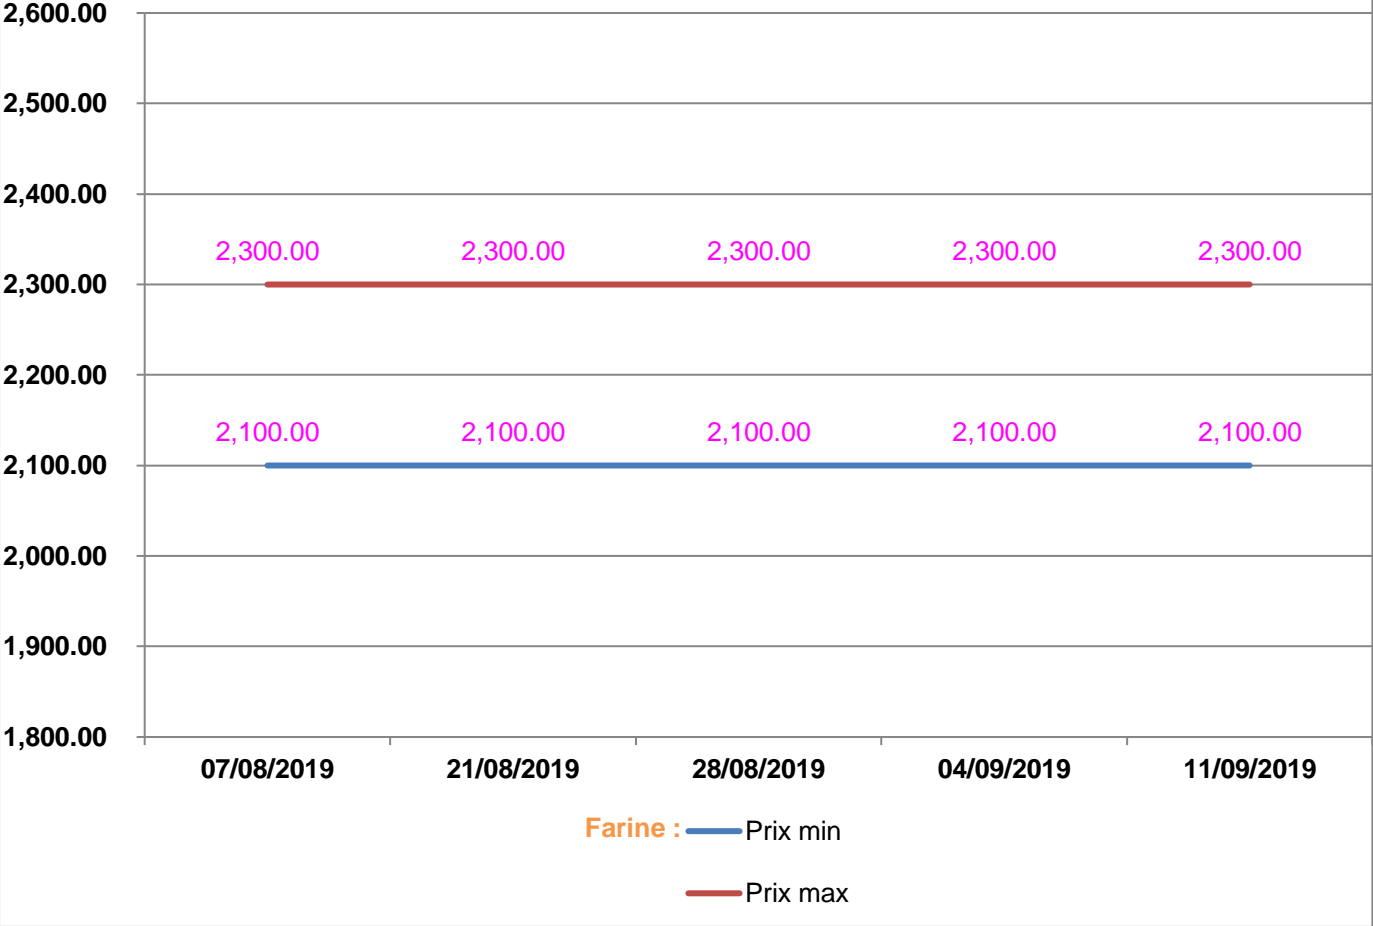

**EVOLUTION HEBDOMADAIRE DES PRIX DES PPN
 DANS LE DISTRICT DE SOAVINANDRIANA**

EVOLUTION DES PRIX DE L'HUILE ALIMENTAIRE

EVOLUTION DES PRIX DU SUCRE

EVOLUTION DES PRIX DE LA FARINE

Prix : en Ar

Riz : en Kg

Huile alimentaire : en L

Sucre : en Kg

Farine : en Kg