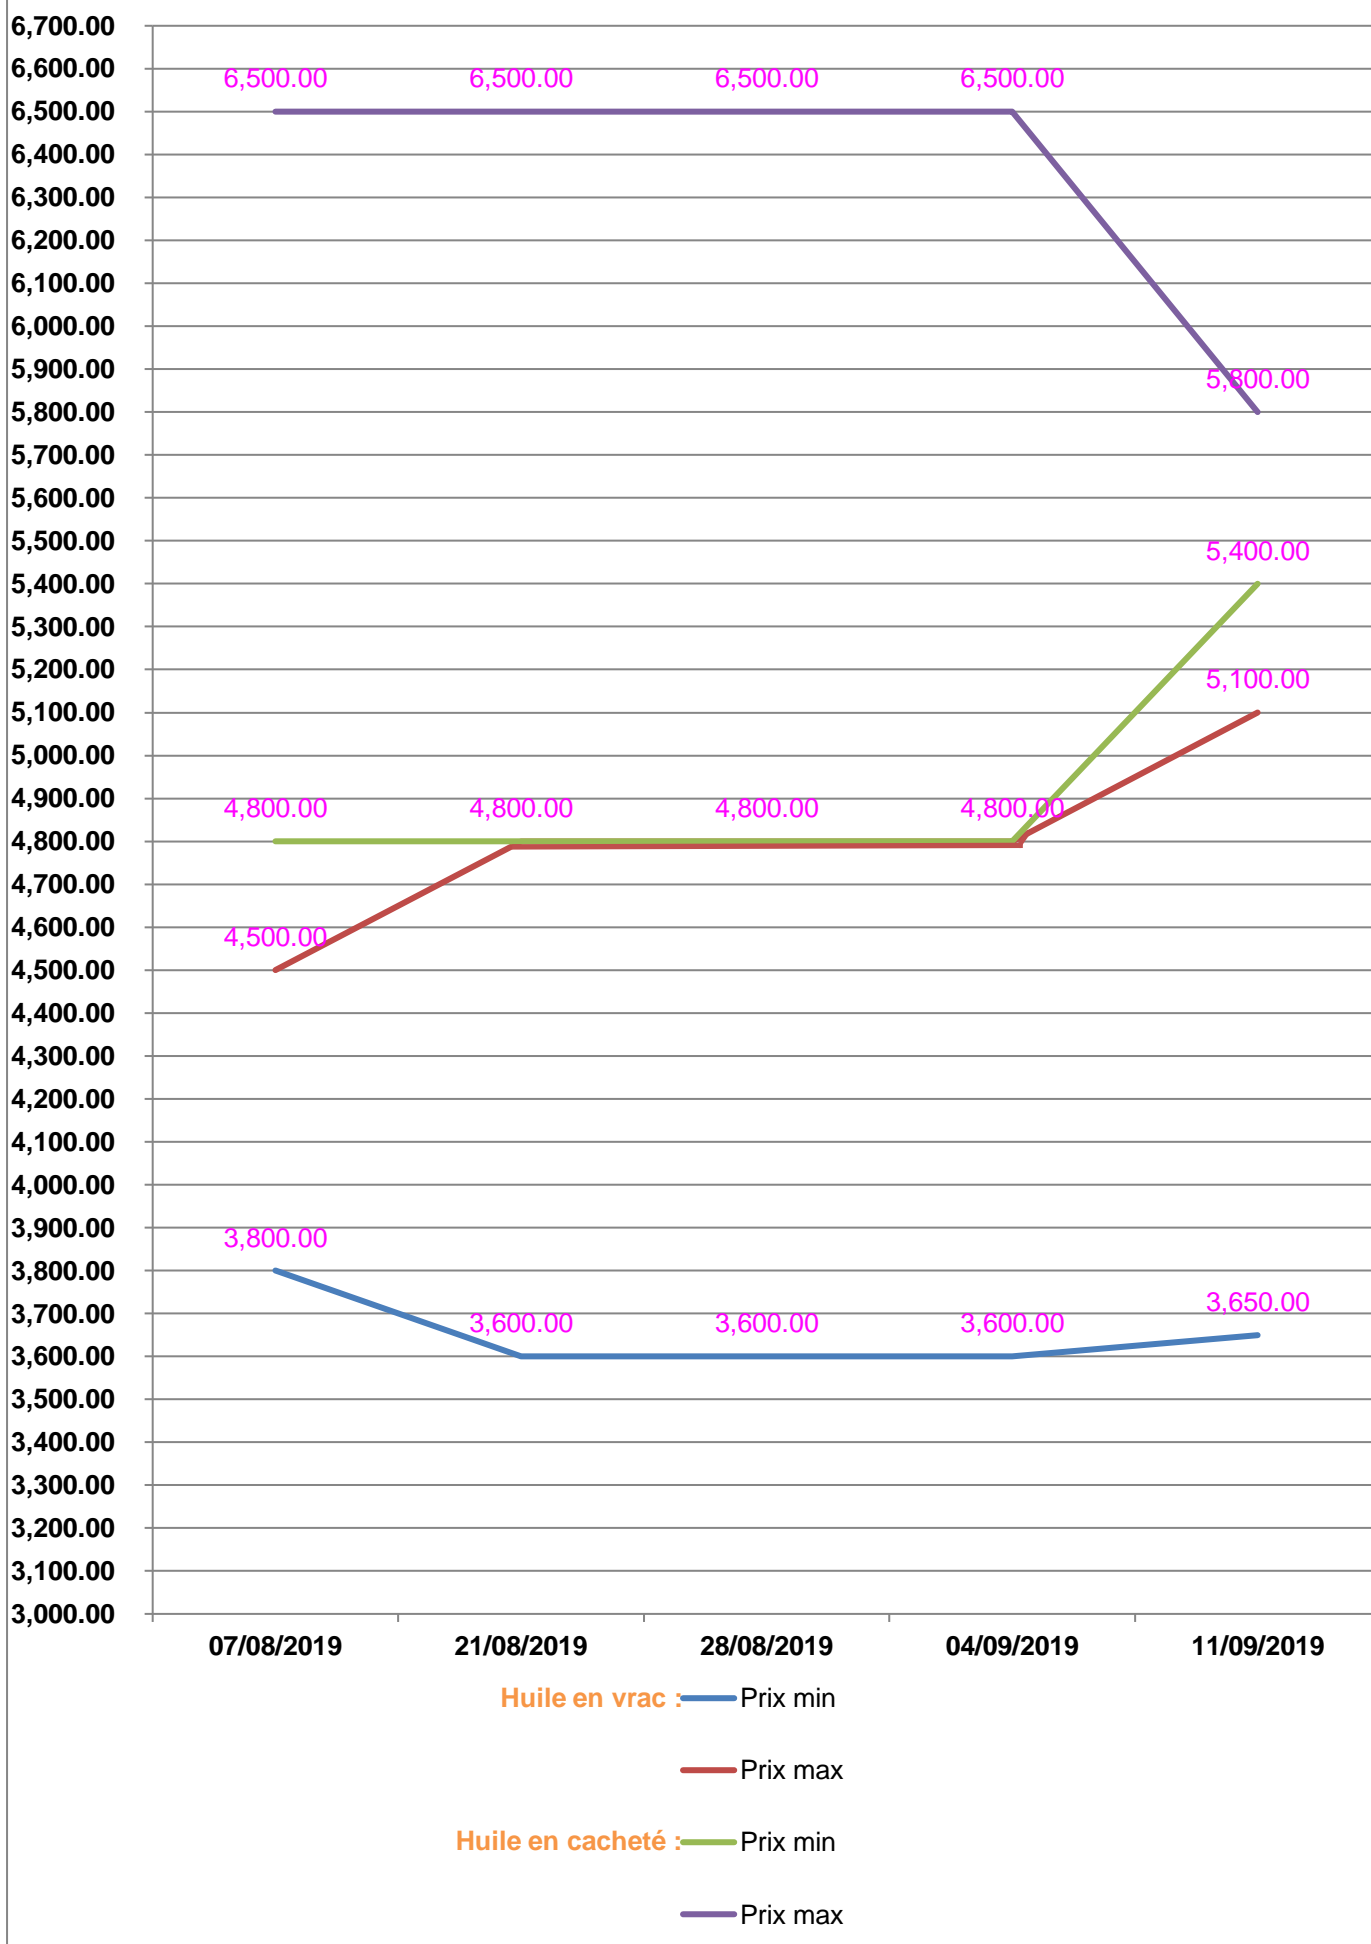

**EVOLUTION HEBDOMADAIRE DES PRIX DES PPN
 DANS LE DISTRICT DE SOAVINANDRIANA**

EVOLUTION DES PRIX DE L'HUILE ALIMENTAIRE

EVOLUTION DES PRIX DU SUCRE

EVOLUTION DES PRIX DE LA FARINE

Prix : en Ar

Riz : en Kg

Huile alimentaire : en L

Sucre : en Kg

Farine : en Kg