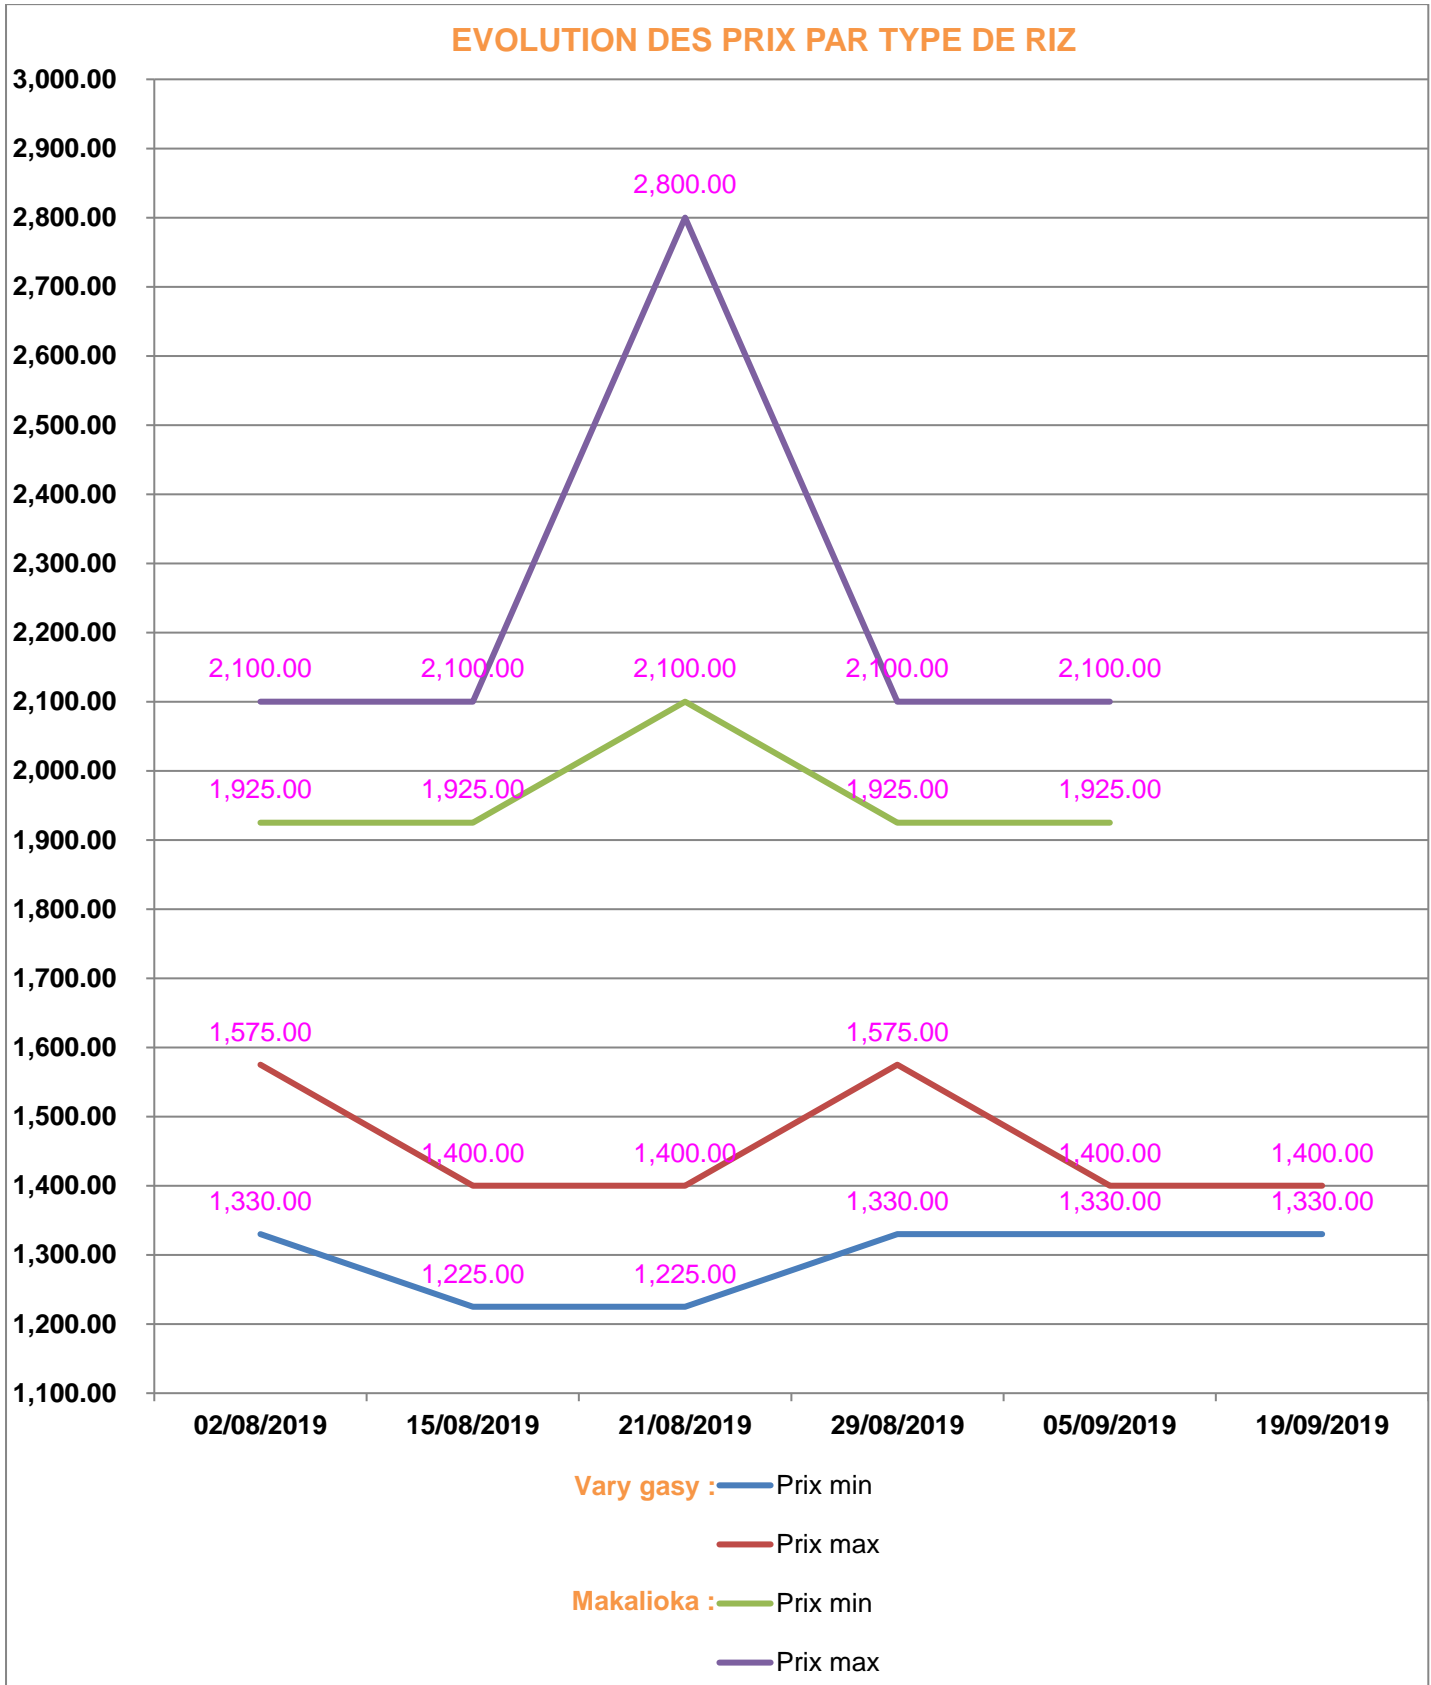

**EVOLUTION HEBDOMADAIRE DES PRIX DES PPN
 DANS LA REGION SOFIA**

EVOLUTION DES PRIX DE L'HUILE ALIMENTAIRE

EVOLUTION DES PRIX DU SUCRE

EVOLUTION DES PRIX DE LA FARINE

Prix : en Ar

Riz : en Kg

Huile alimentaire : en L

Sucre : en Kg

Farine : en Kg