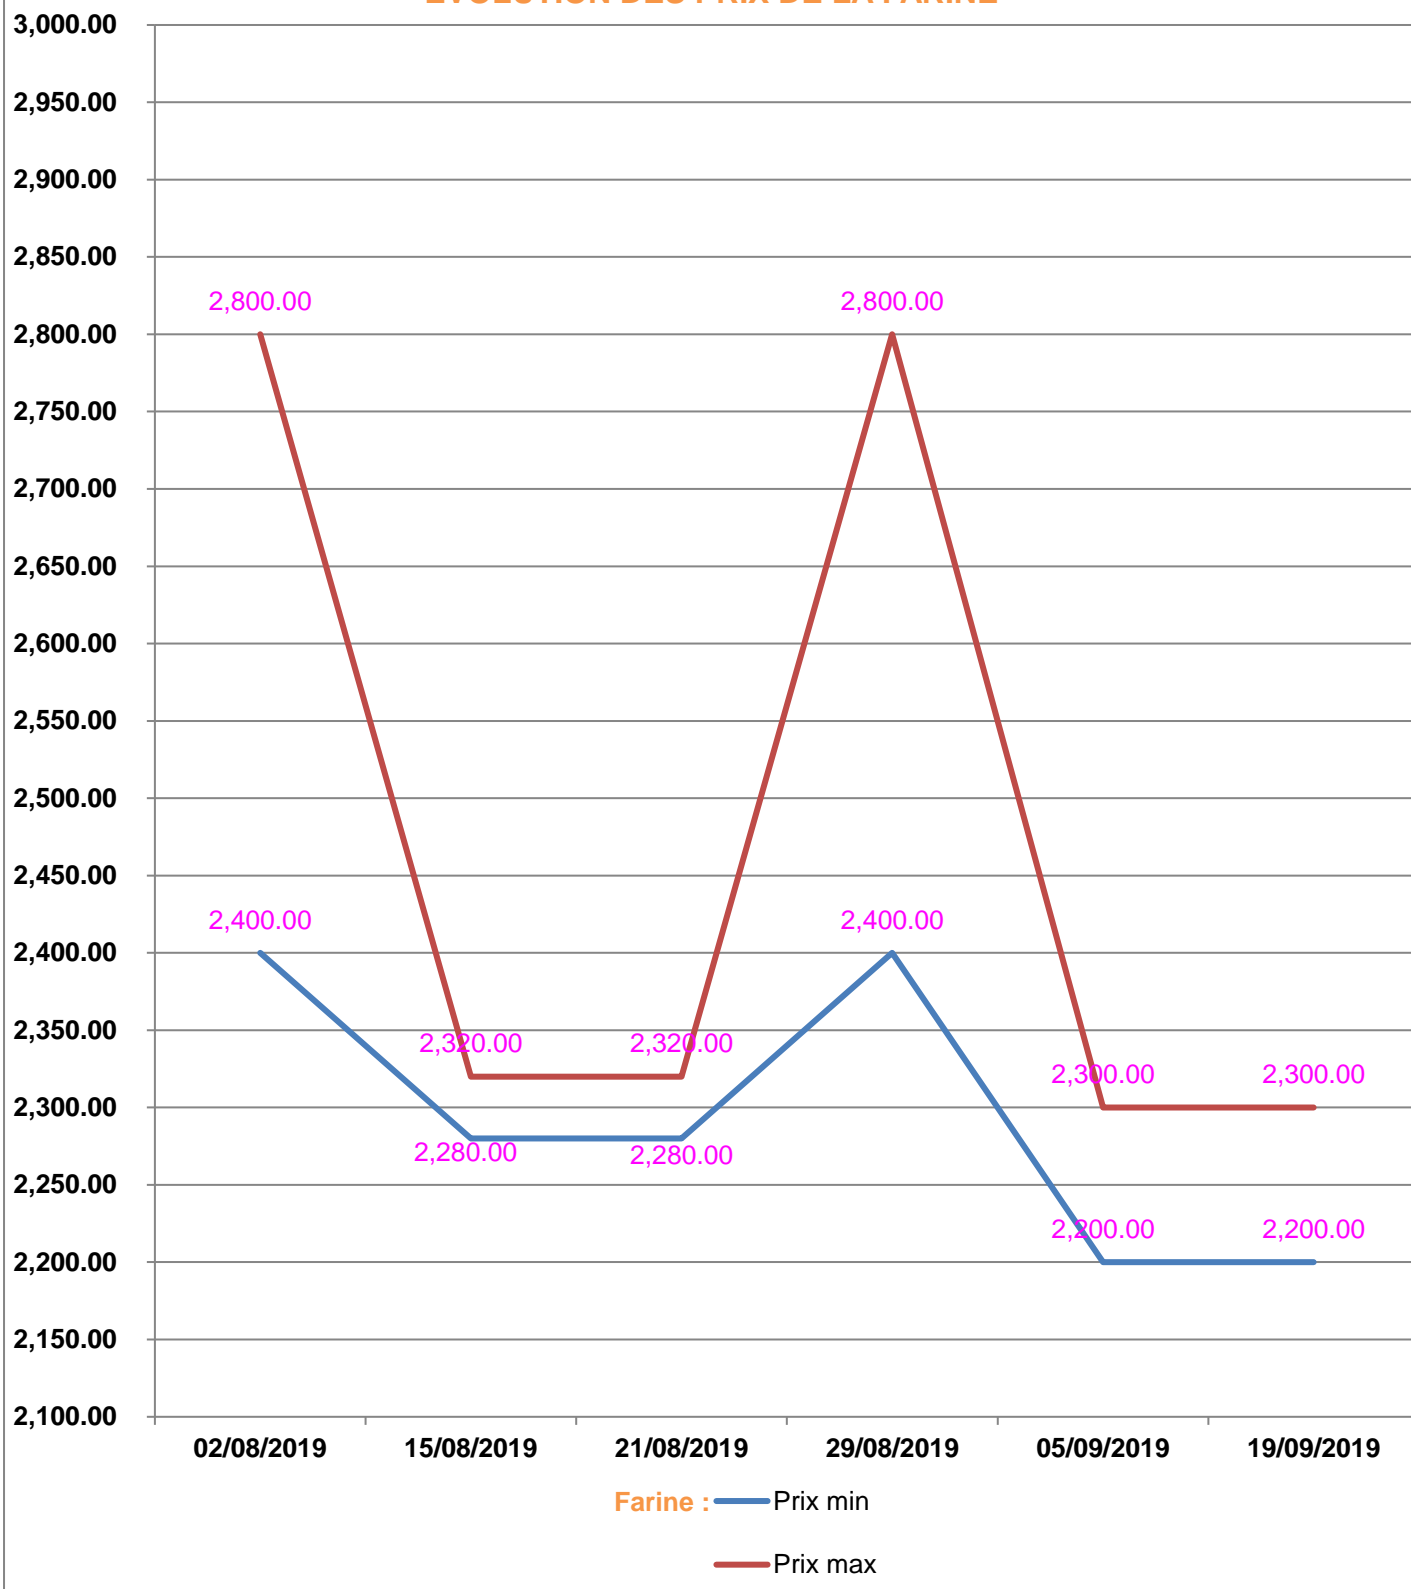

**EVOLUTION HEBDOMADAIRE DES PRIX DES PPN
 DANS LA REGION SOFIA**

EVOLUTION DES PRIX DE L'HUILE ALIMENTAIRE

EVOLUTION DES PRIX DU SUCRE

EVOLUTION DES PRIX DE LA FARINE

Prix : en Ar

Riz : en Kg

Huile alimentaire : en L

Sucre : en Kg

Farine : en Kg