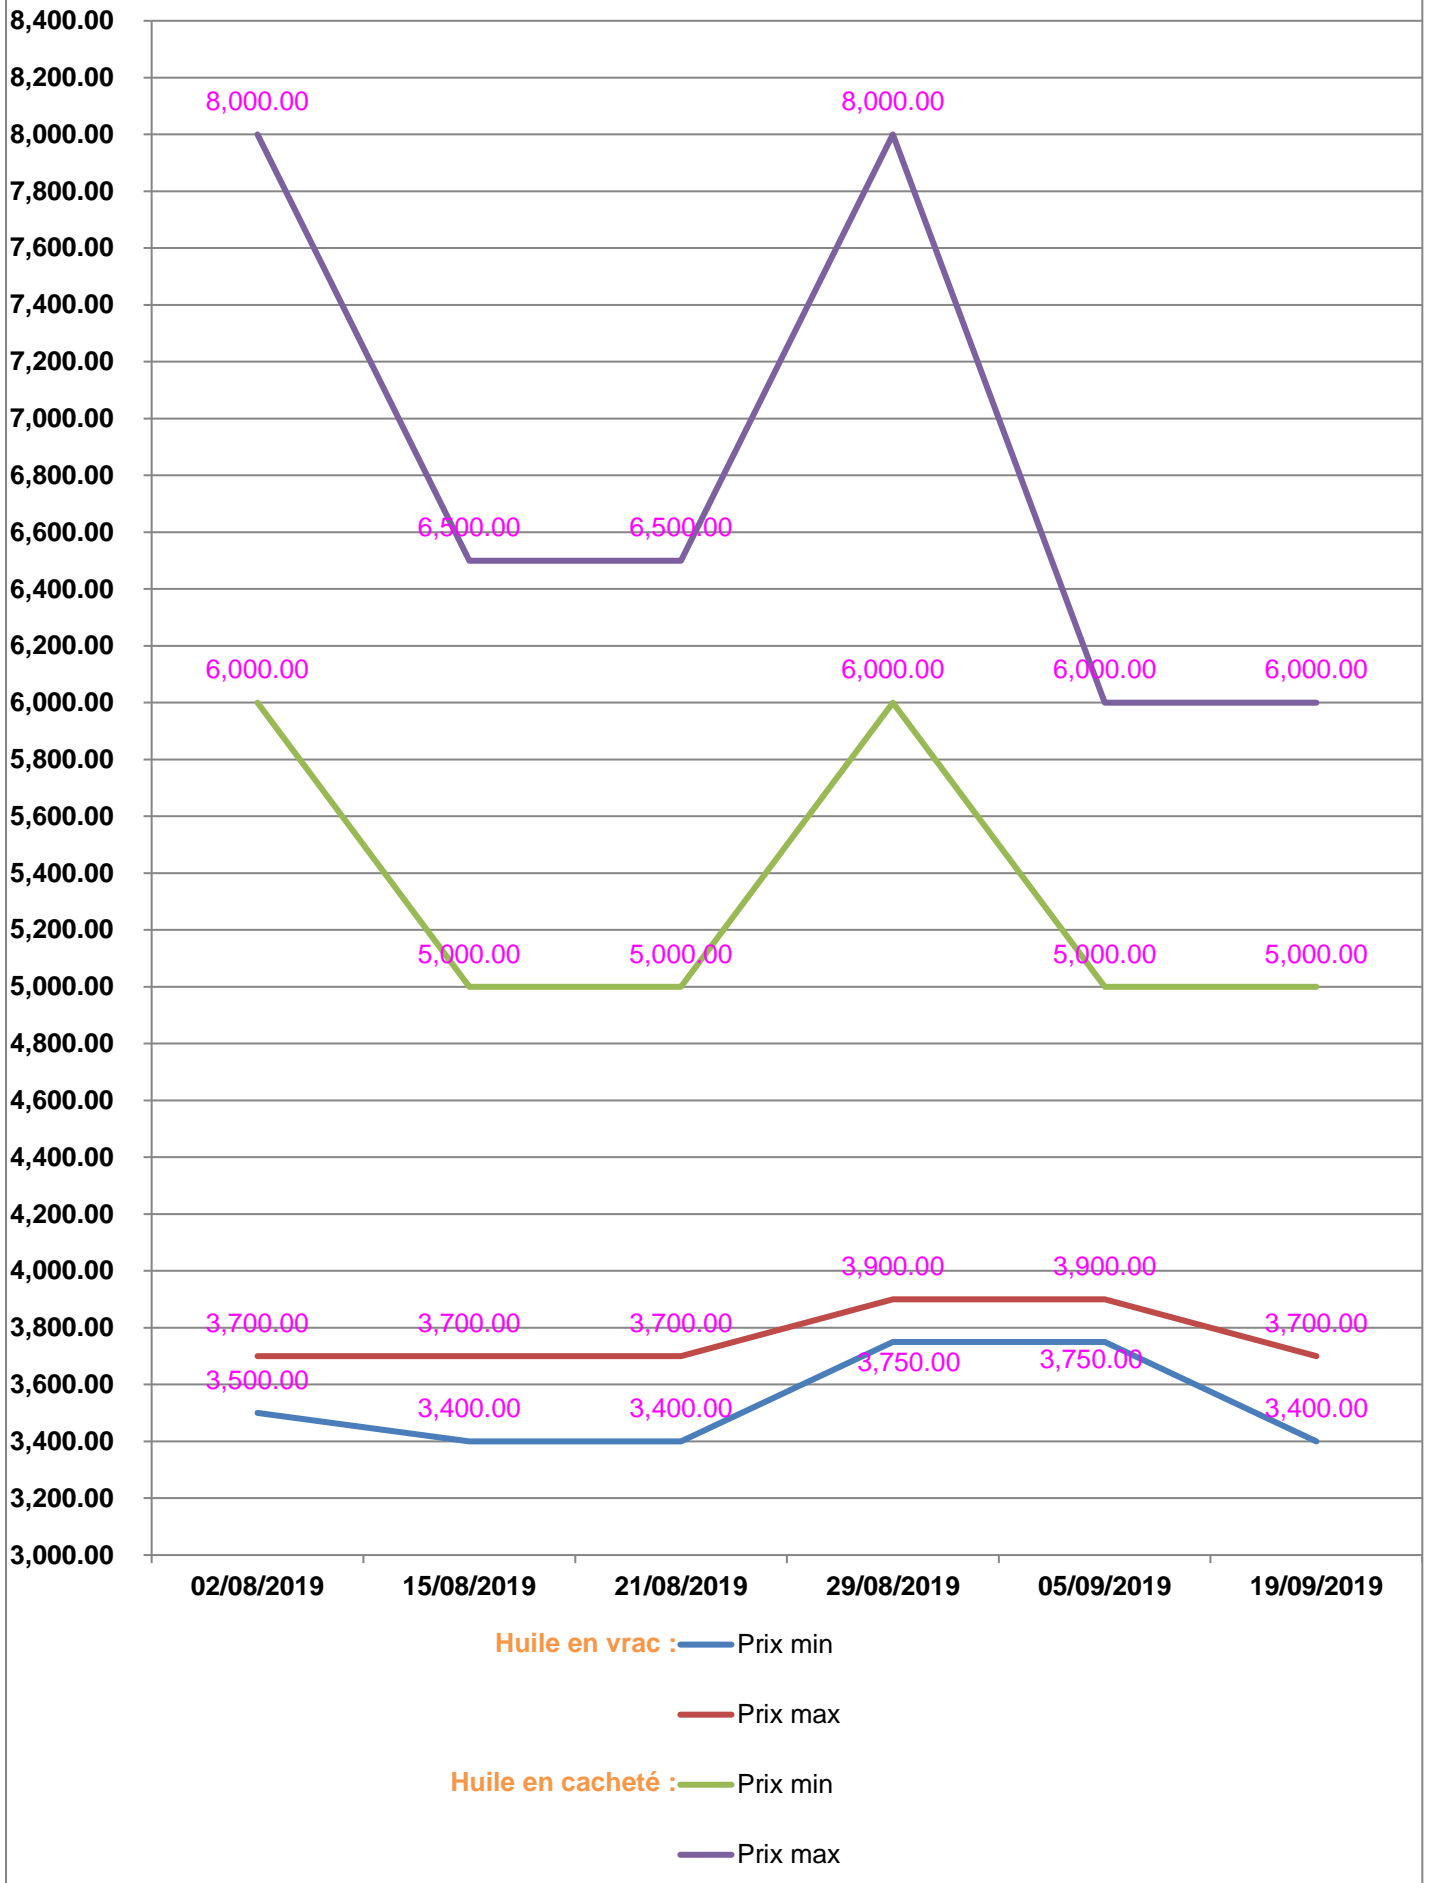

**EVOLUTION HEBDOMADAIRE DES PRIX DES PPN
 DANS LA REGION SOFIA**

EVOLUTION DES PRIX DE L'HUILE ALIMENTAIRE

EVOLUTION DES PRIX DU SUCRE

EVOLUTION DES PRIX DE LA FARINE

Prix : en Ar

Riz : en Kg

Huile alimentaire : en L

Sucre : en Kg

Farine : en Kg