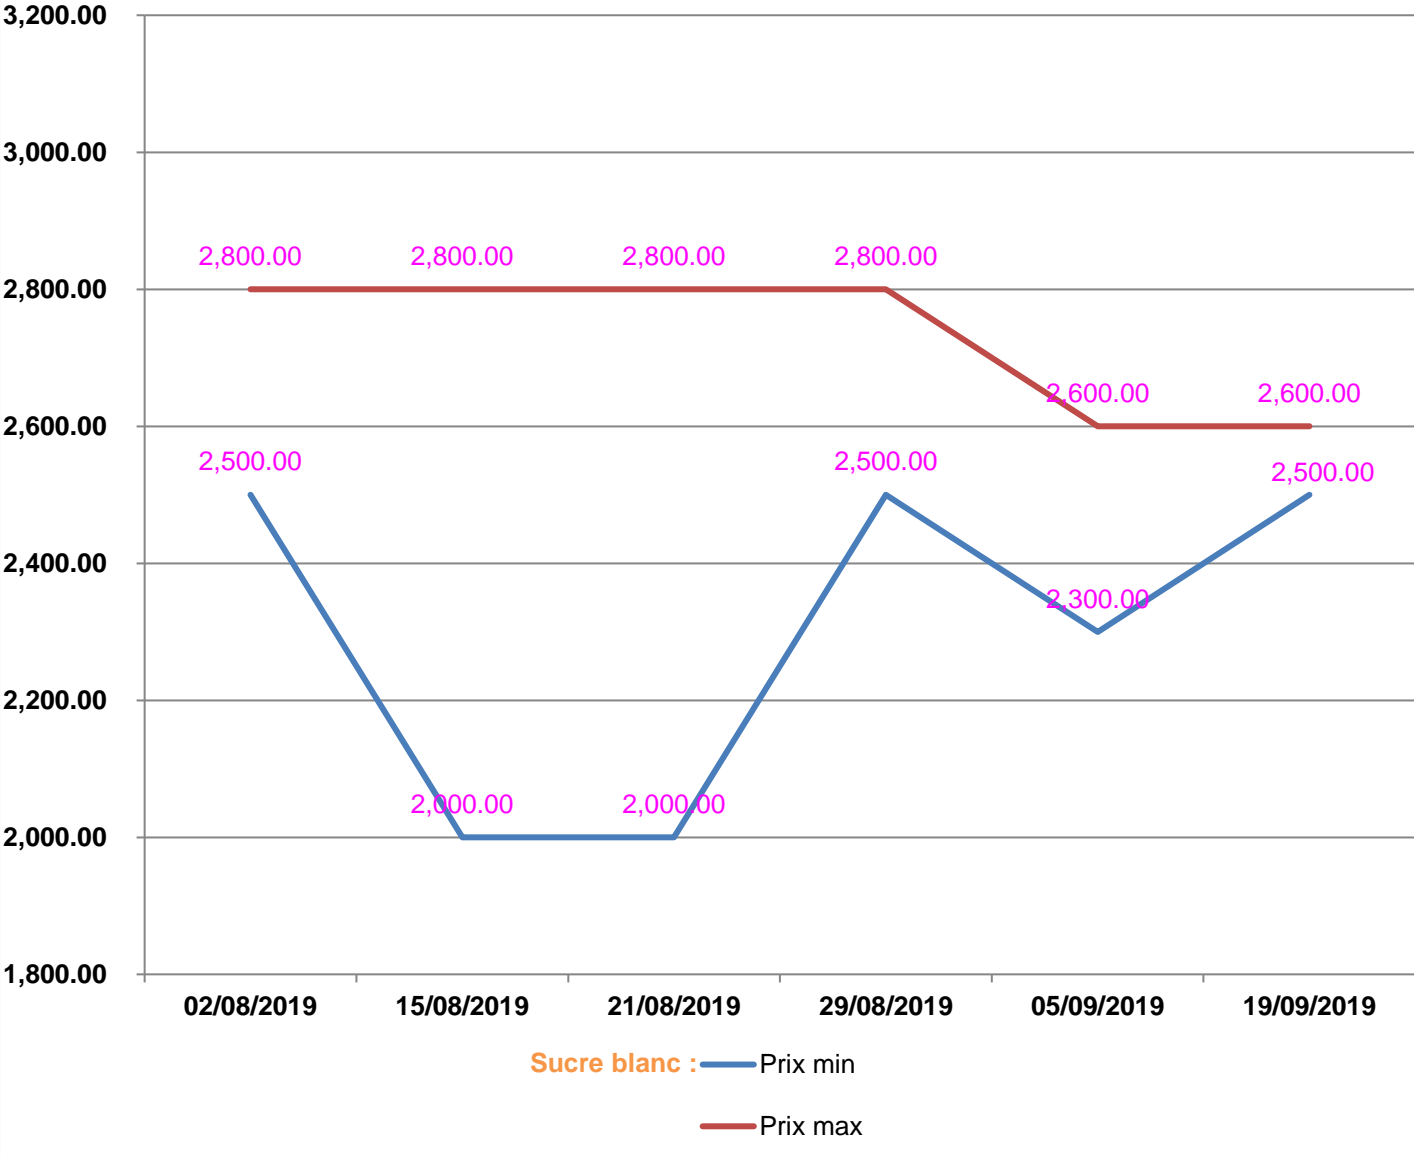

**EVOLUTION HEBDOMADAIRE DES PRIX DES PPN
 DANS LA REGION SOFIA**

EVOLUTION DES PRIX DE L'HUILE ALIMENTAIRE

EVOLUTION DES PRIX DU SUCRE

EVOLUTION DES PRIX DE LA FARINE

Prix : en Ar

Riz : en Kg

Huile alimentaire : en L

Sucre : en Kg

Farine : en Kg