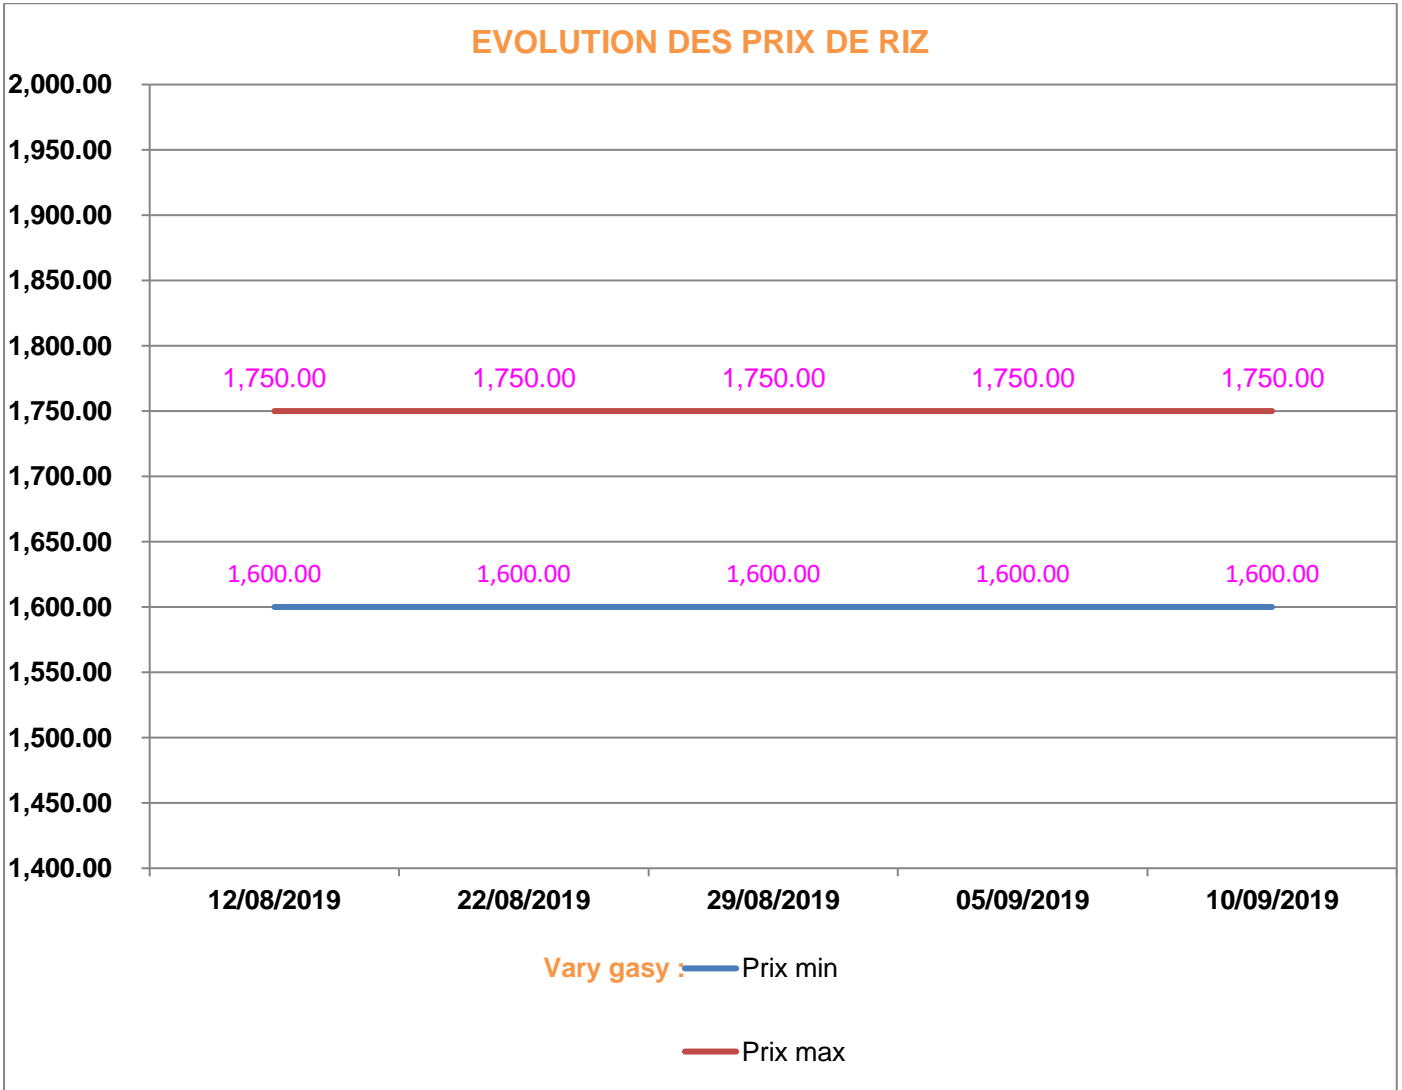

**EVOLUTION HEBDOMADAIRE DES PRIX DES PPN
 DANS LE DISTRICT DE TSARATANANA**

EVOLUTION DES PRIX DE L'HUILE ALIMENTAIRE

EVOLUTION DES PRIX DU SUCRE

EVOLUTION DES PRIX DE LA FARINE

Prix : en Ar

Riz : en Kg

Huile alimentaire : en L

Sucre : en Kg

Farine : en Kg