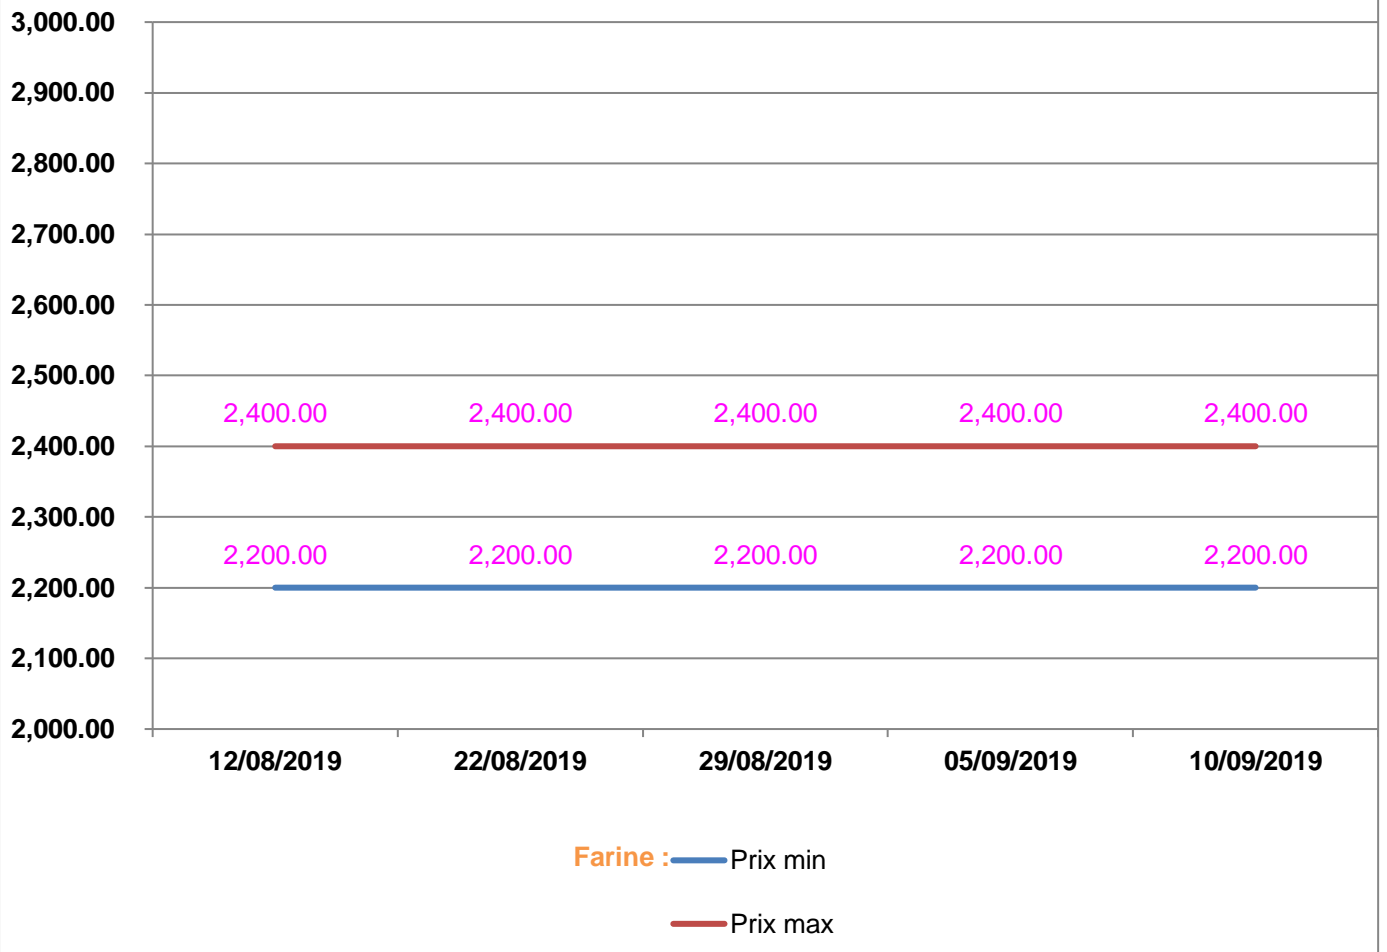

**EVOLUTION HEBDOMADAIRE DES PRIX DES PPN
 DANS LE DISTRICT DE TSARATANANA**

EVOLUTION DES PRIX DE L'HUILE ALIMENTAIRE

EVOLUTION DES PRIX DU SUCRE

EVOLUTION DES PRIX DE LA FARINE

Prix : en Ar

Riz : en Kg

Huile alimentaire : en L

Sucre : en Kg

Farine : en Kg