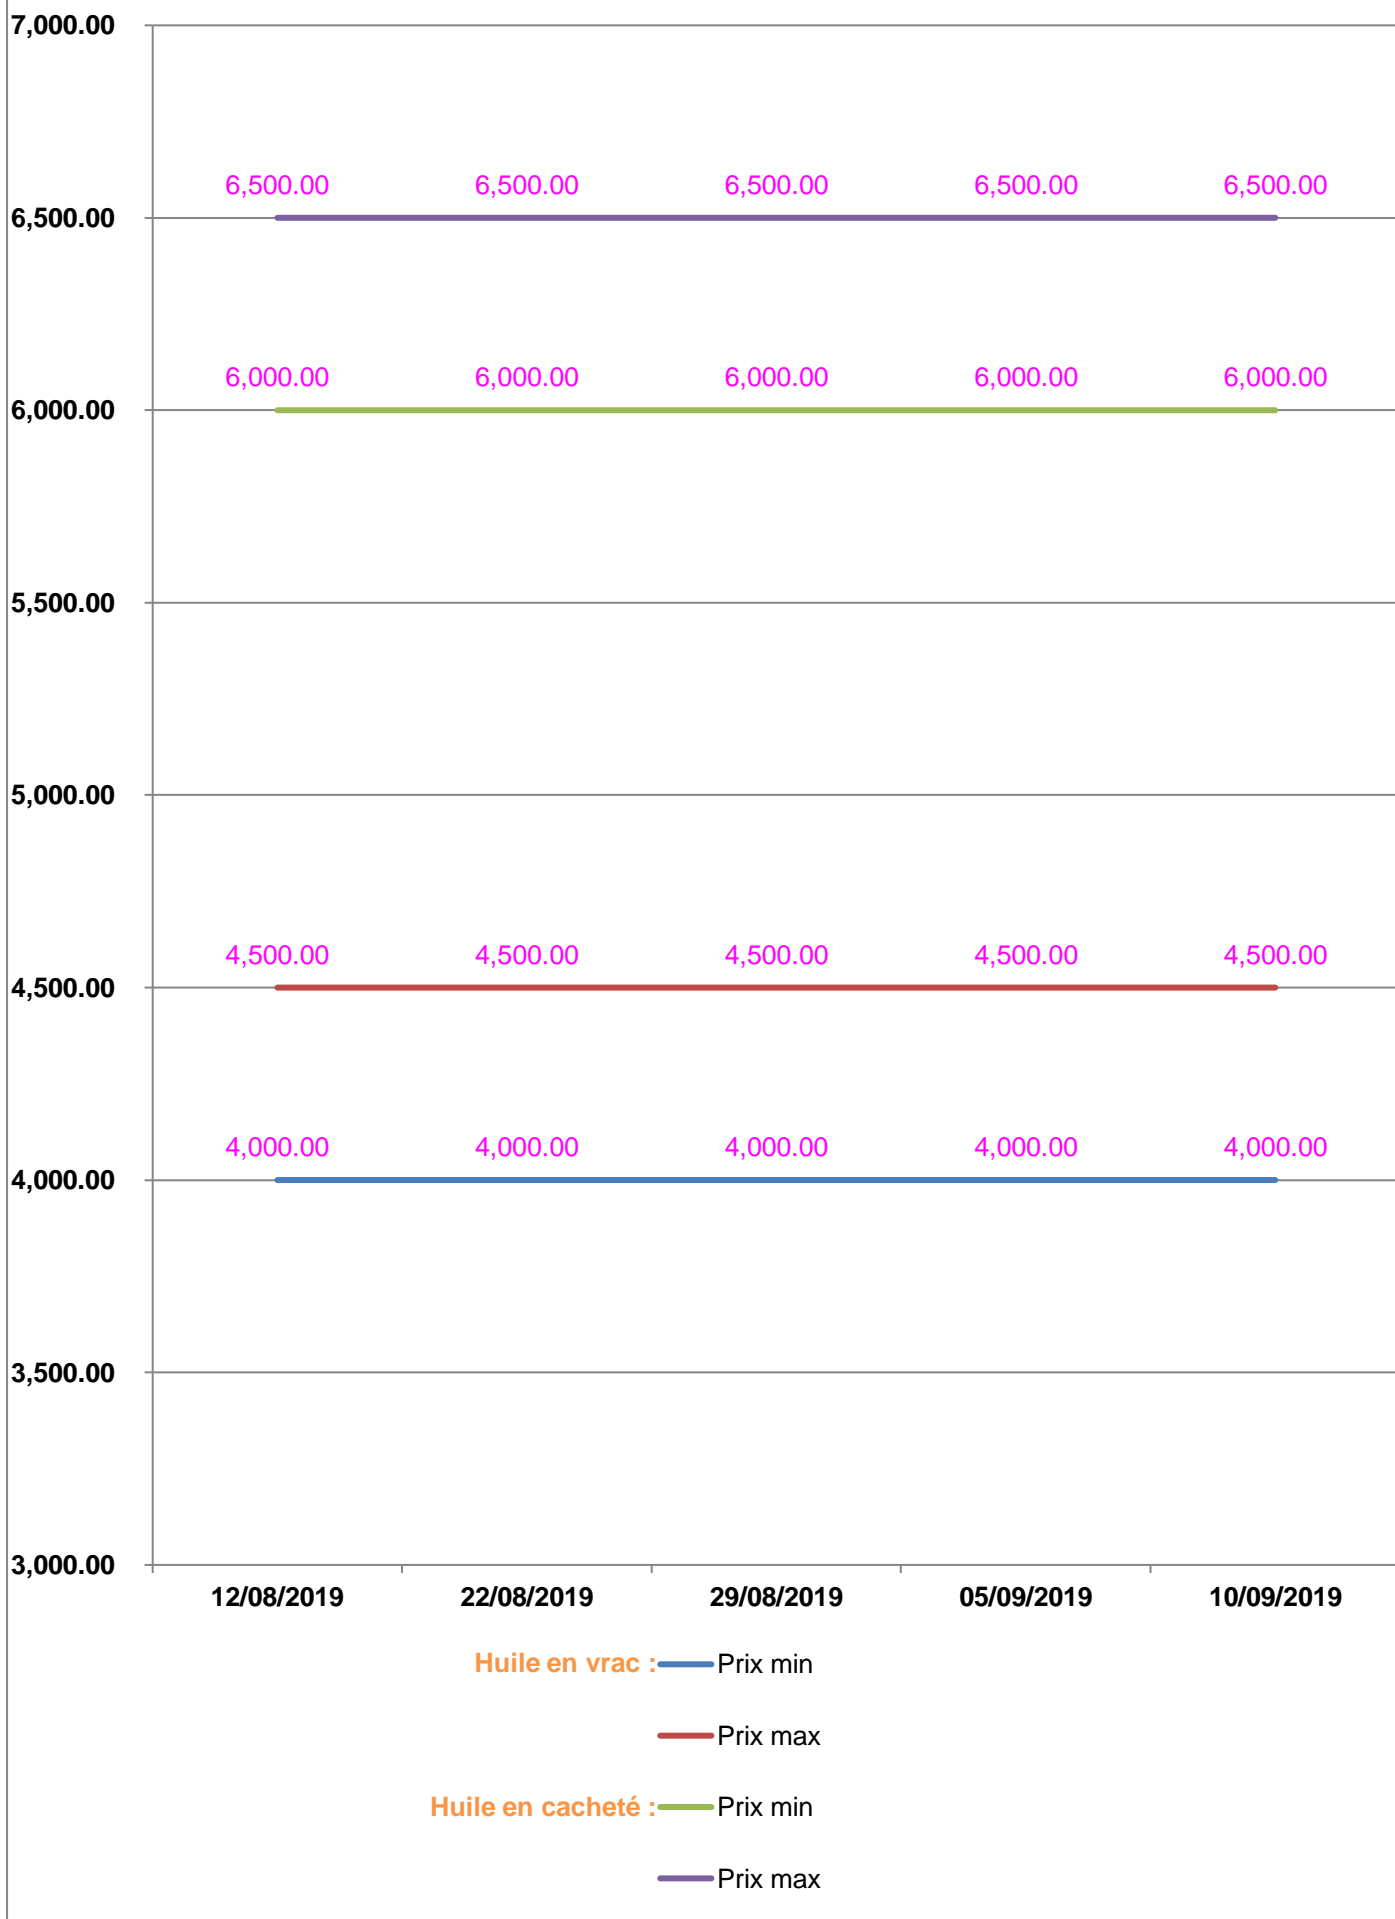

**EVOLUTION HEBDOMADAIRE DES PRIX DES PPN
 DANS LE DISTRICT DE TSARATANANA**

EVOLUTION DES PRIX DE L'HUILE ALIMENTAIRE

EVOLUTION DES PRIX DU SUCRE

EVOLUTION DES PRIX DE LA FARINE

Prix : en Ar

Riz : en Kg

Huile alimentaire : en L

Sucre : en Kg

Farine : en Kg