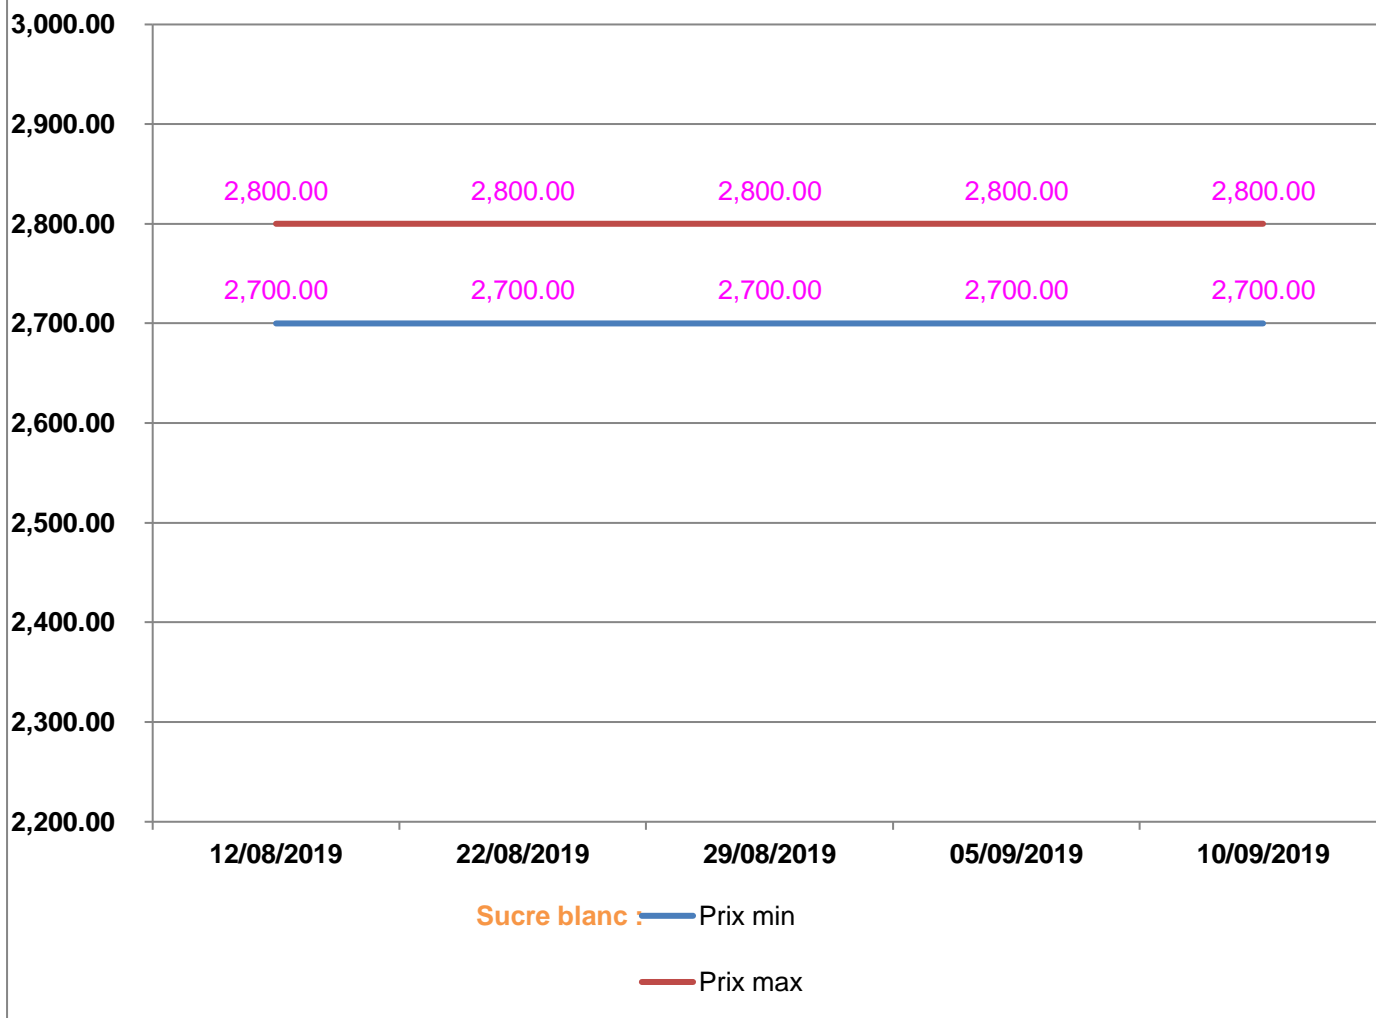

**EVOLUTION HEBDOMADAIRE DES PRIX DES PPN
 DANS LE DISTRICT DE TSARATANANA**

EVOLUTION DES PRIX DE L'HUILE ALIMENTAIRE

EVOLUTION DES PRIX DU SUCRE

EVOLUTION DES PRIX DE LA FARINE

Prix : en Ar

Riz : en Kg

Huile alimentaire : en L

Sucre : en Kg

Farine : en Kg