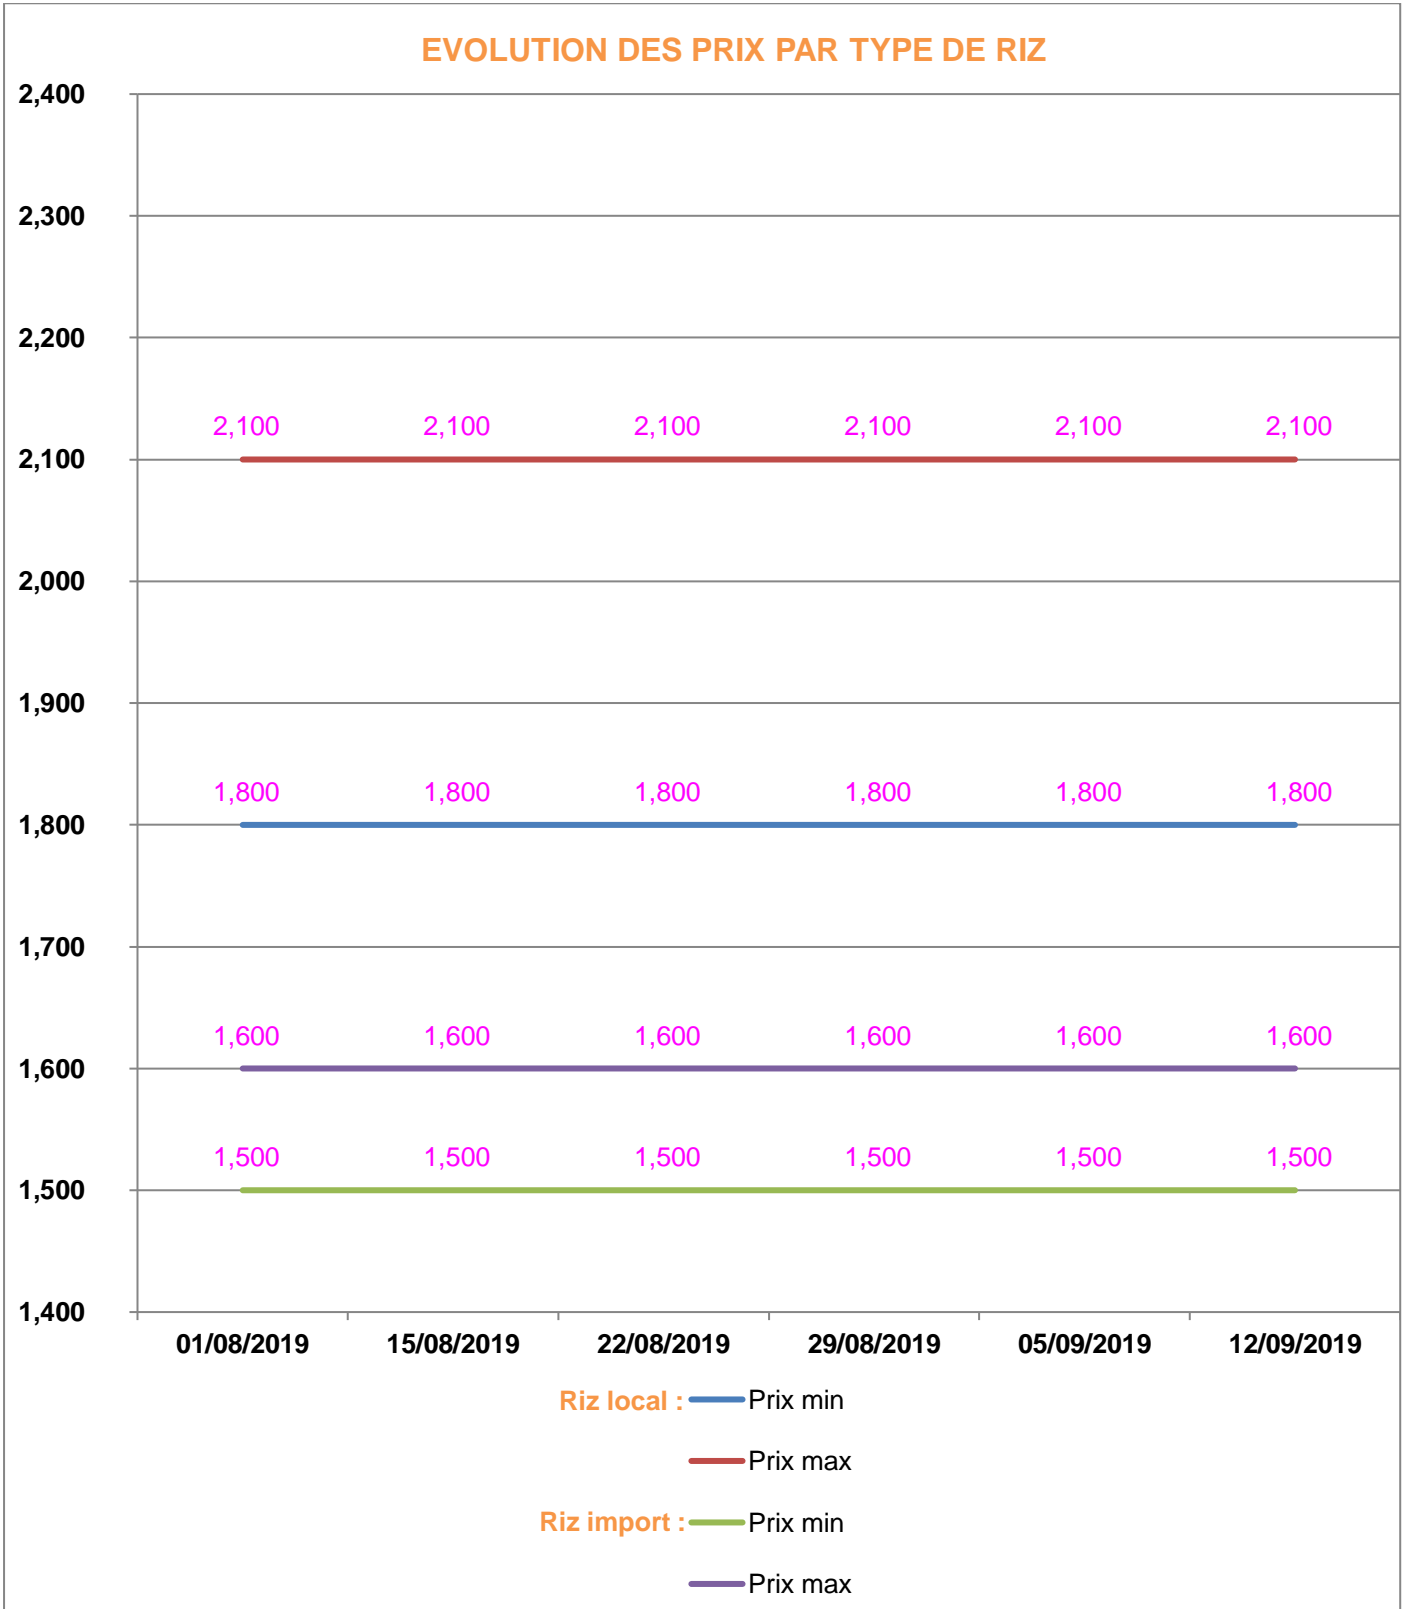

**EVOLUTION HEBDOMADAIRE DES PRIX DES PPN  
 DANS LE DISTRICT DE VAVATENINA**

## EVOLUTION DES PRIX DE L'HUILE ALIMENTAIRE

## EVOLUTION DES PRIX DU SUCRE

## EVOLUTION DES PRIX DE LA FARINE

**Prix** : en Ar

**Riz** : en Kg

**Huile alimentaire** : en L

**Sucre** : en Kg

**Farine** : en Kg