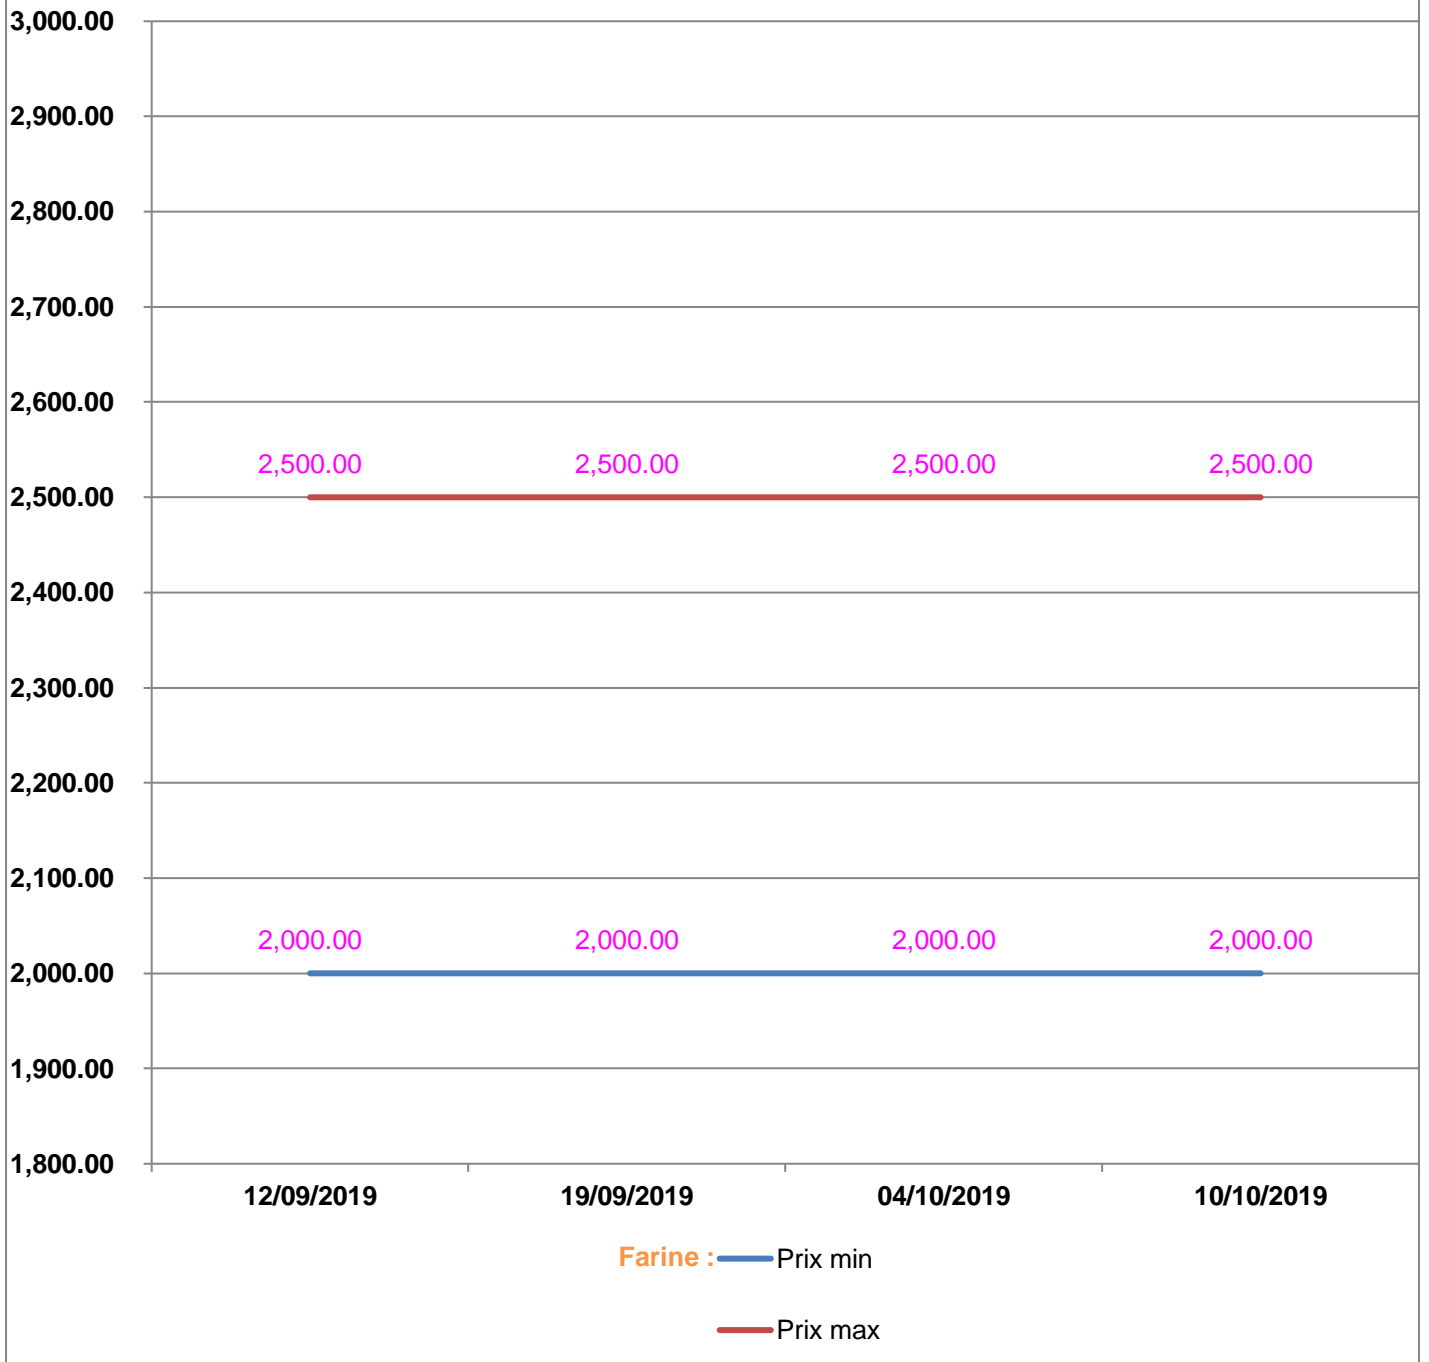

**EVOLUTION HEBDOMADAIRE DES PRIX DES PPN
 DANS LE DISTRICT D'AMBATOLAMPY**

EVOLUTION DES PRIX DE L'HUILE ALIMENTAIRE

EVOLUTION DES PRIX DU SUCRE

EVOLUTION DES PRIX DE LA FARINE

Prix : en Ar

Riz : en Kg

Huile alimentaire : en L

Sucre : en Kg

Farine : en Kg