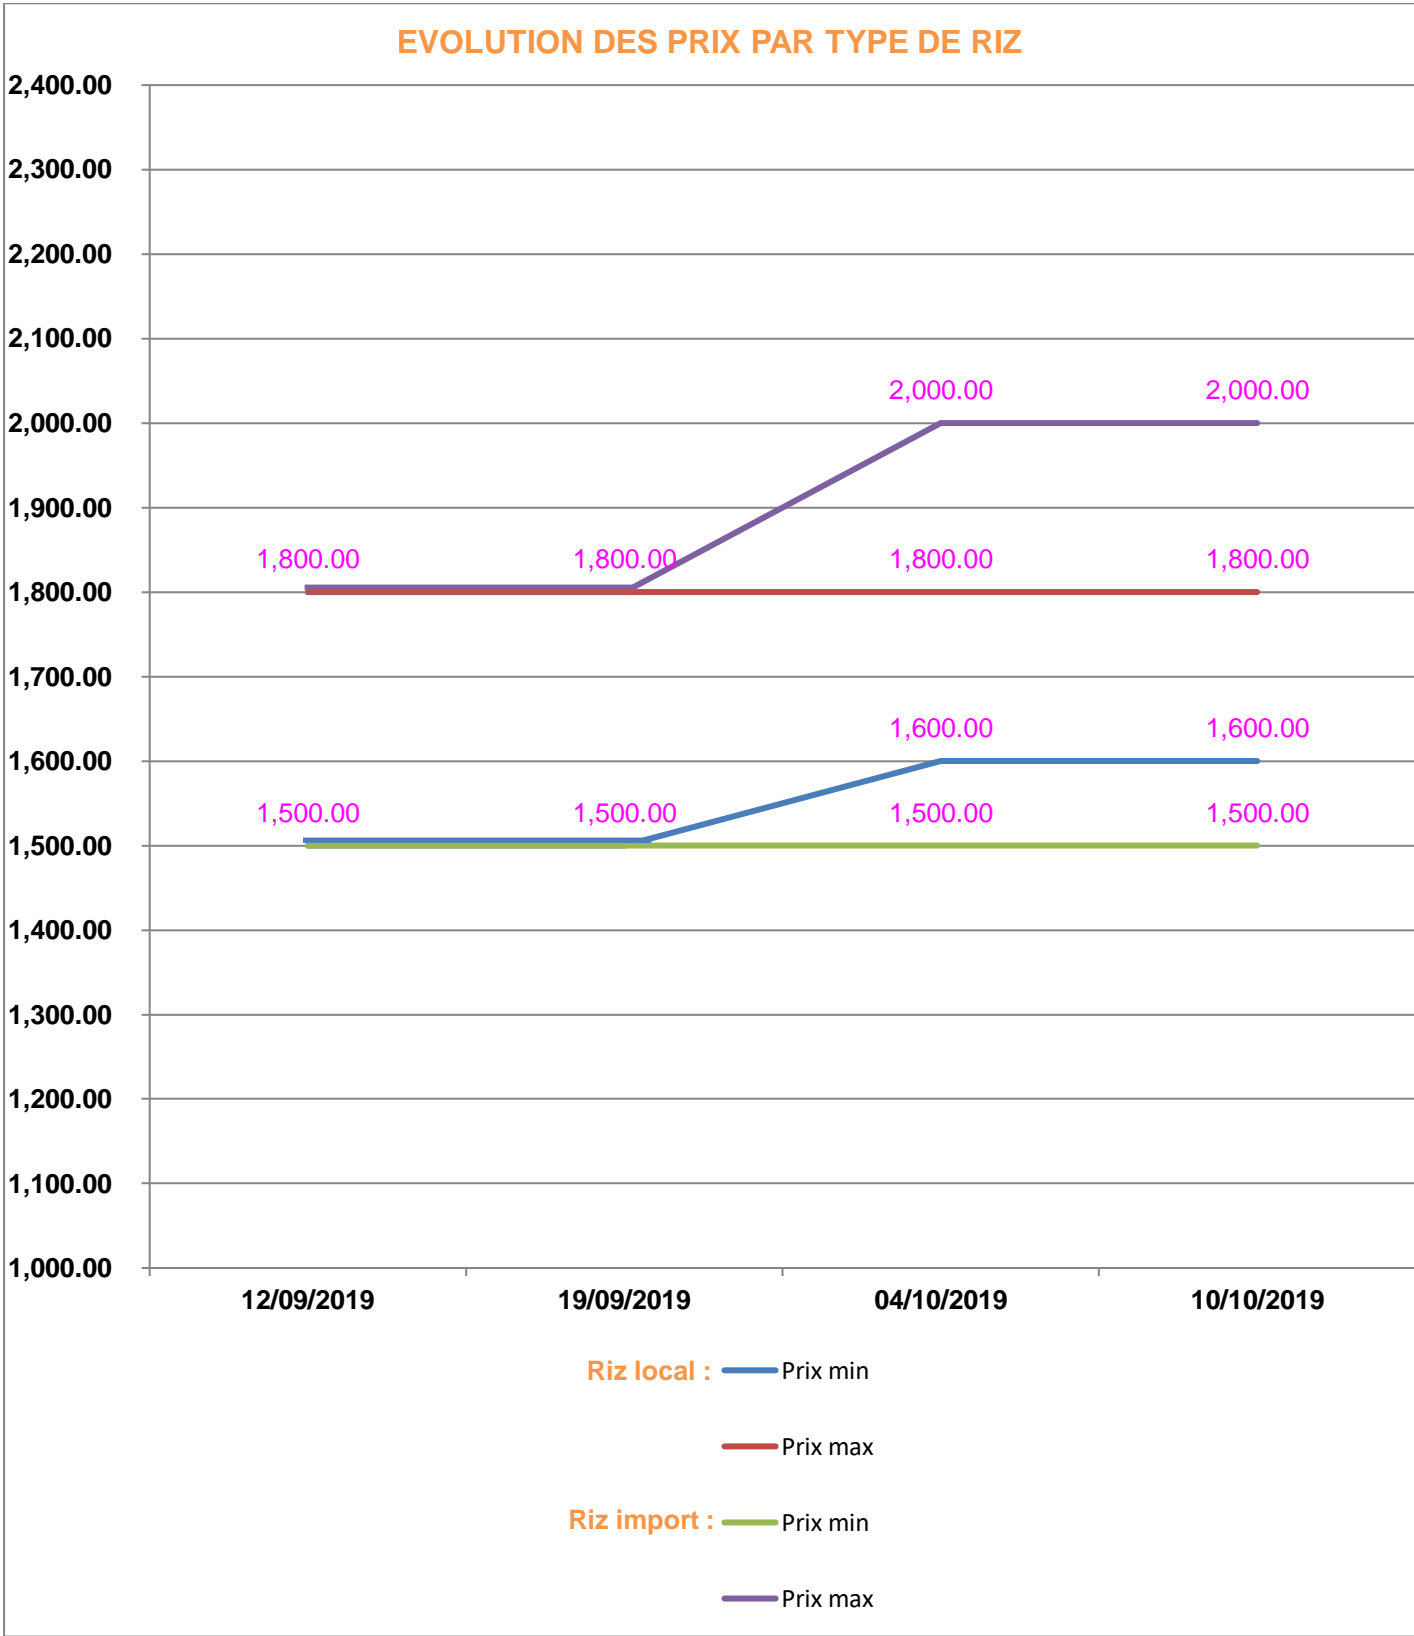

**EVOLUTION HEBDOMADAIRE DES PRIX DES PPN
 DANS LE DISTRICT D'AMBATOLAMPY**

EVOLUTION DES PRIX DE L'HUILE ALIMENTAIRE

EVOLUTION DES PRIX DU SUCRE

EVOLUTION DES PRIX DE LA FARINE

Prix : en Ar

Riz : en Kg

Huile alimentaire : en L

Sucre : en Kg

Farine : en Kg