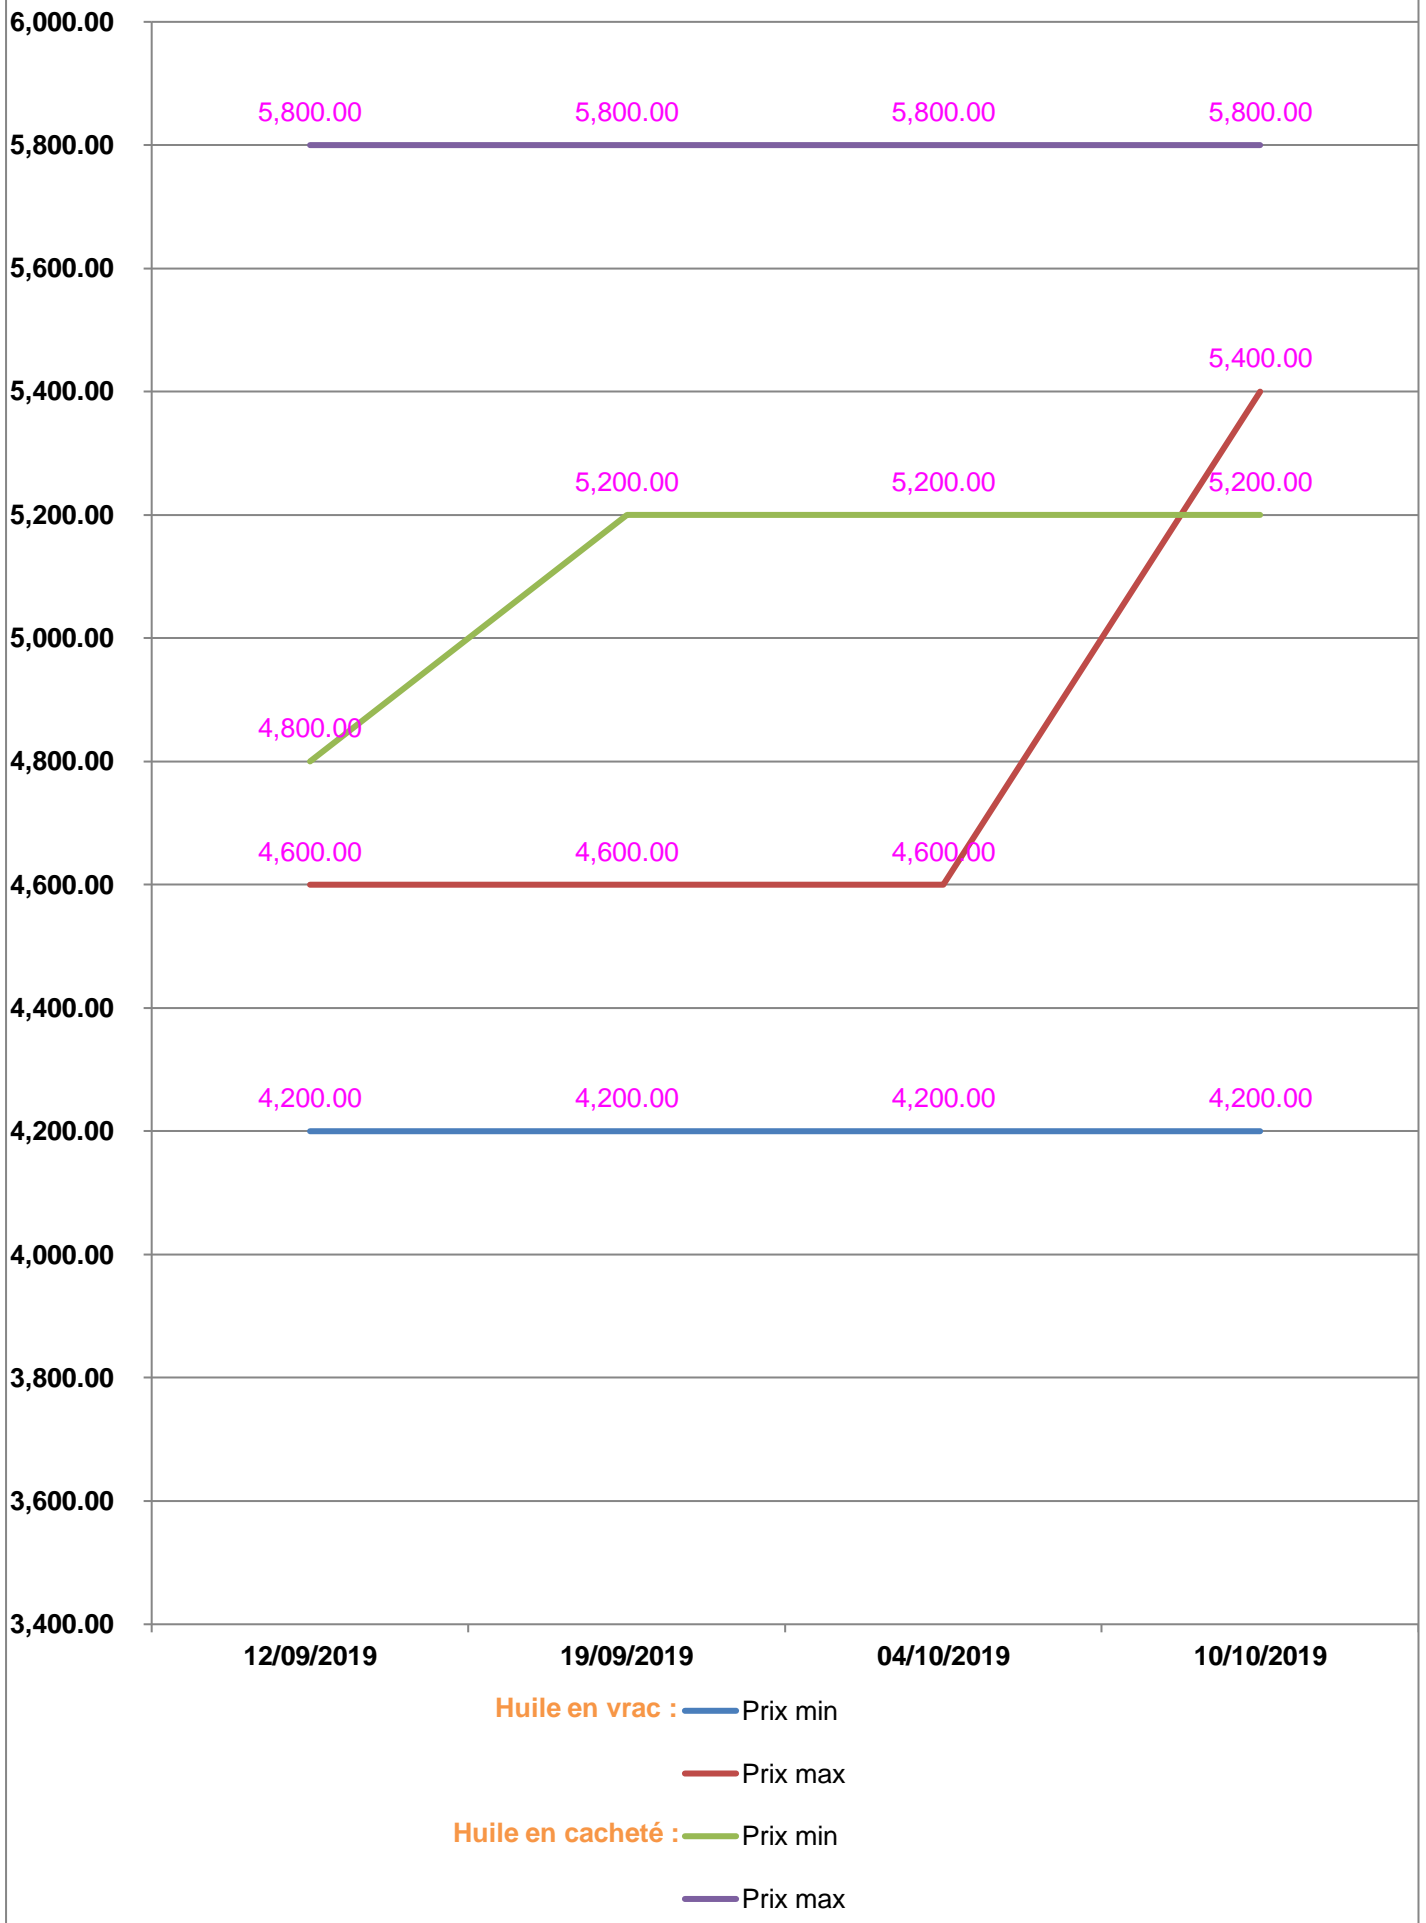

**EVOLUTION HEBDOMADAIRE DES PRIX DES PPN
 DANS LE DISTRICT D'AMBATOLAMPY**

EVOLUTION DES PRIX DE L'HUILE ALIMENTAIRE

EVOLUTION DES PRIX DU SUCRE

EVOLUTION DES PRIX DE LA FARINE

Prix : en Ar

Riz : en Kg

Huile alimentaire : en L

Sucre : en Kg

Farine : en Kg