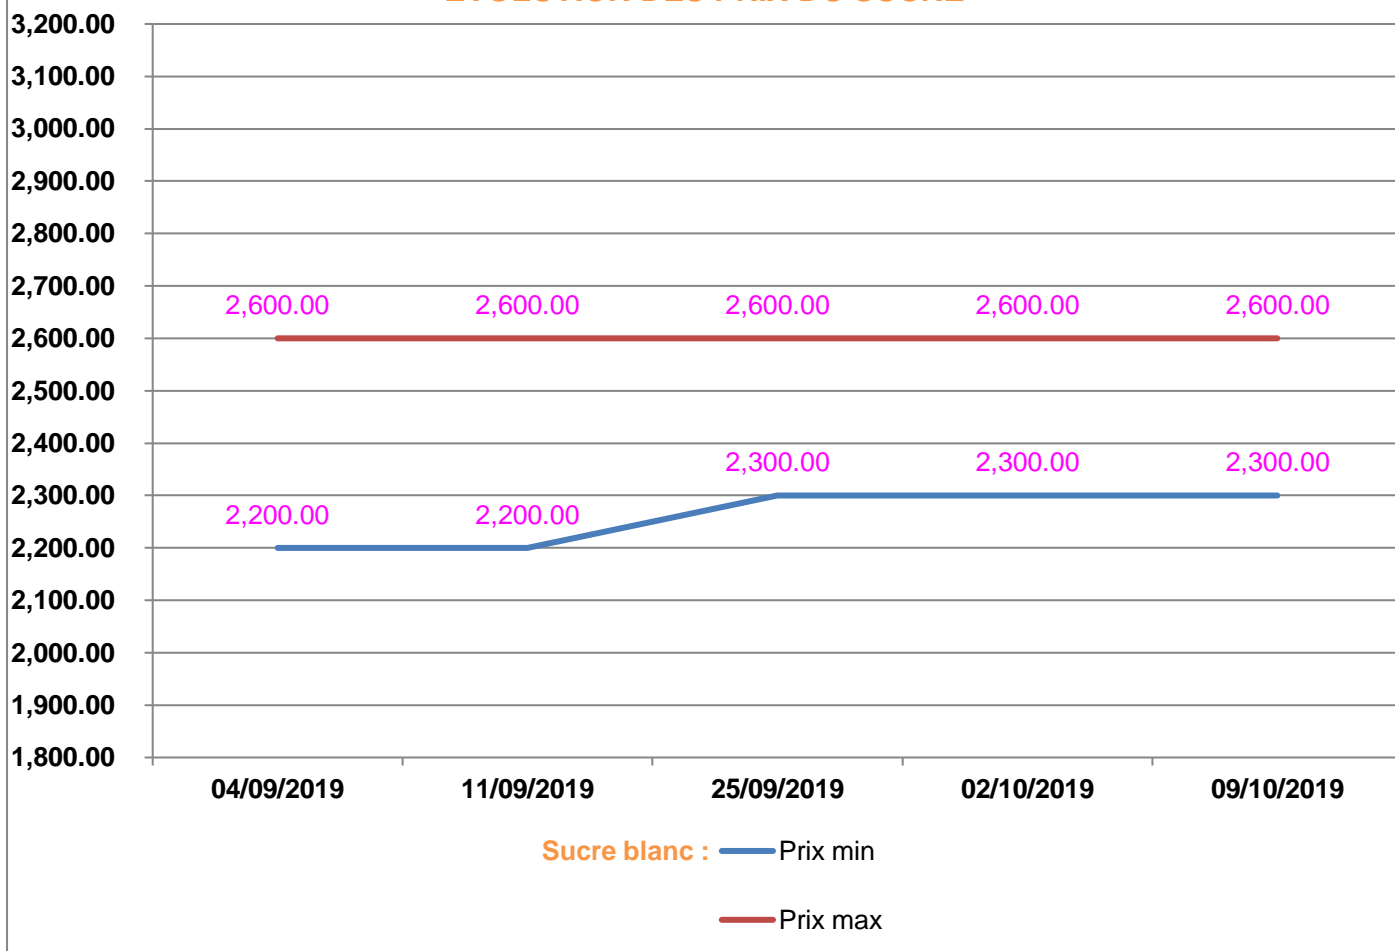

**EVOLUTION HEBDOMADAIRE DES PRIX DES PPN
 DANS LE DISTRICT D'AMBATONDRAZAKA**

EVOLUTION DES PRIX DE L'HUILE ALIMENTAIRE

EVOLUTION DES PRIX DU SUCRE

EVOLUTION DES PRIX DE LA FARINE

Prix : en Ar

Riz : en Kg

Huile alimentaire : en L

Sucre : en Kg

Farine : en Kg