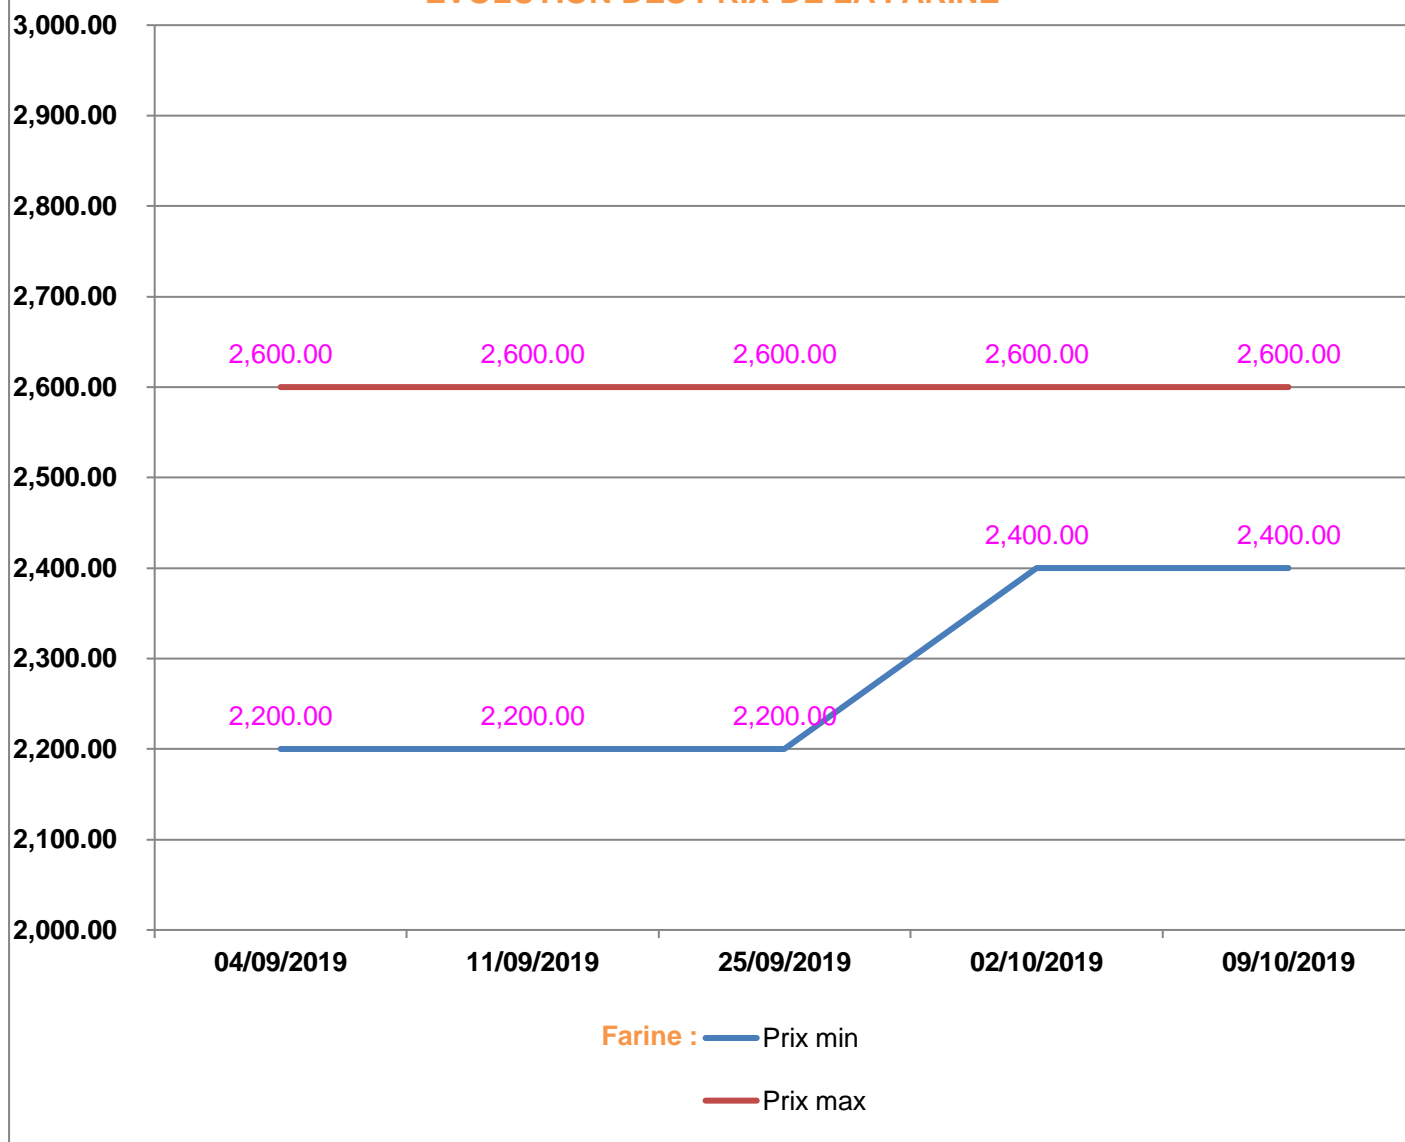

**EVOLUTION HEBDOMADAIRE DES PRIX DES PPN
 DANS LE DISTRICT D'AMBATONDRAZAKA**

EVOLUTION DES PRIX DE L'HUILE ALIMENTAIRE

EVOLUTION DES PRIX DU SUCRE

EVOLUTION DES PRIX DE LA FARINE

Prix : en Ar

Riz : en Kg

Huile alimentaire : en L

Sucre : en Kg

Farine : en Kg