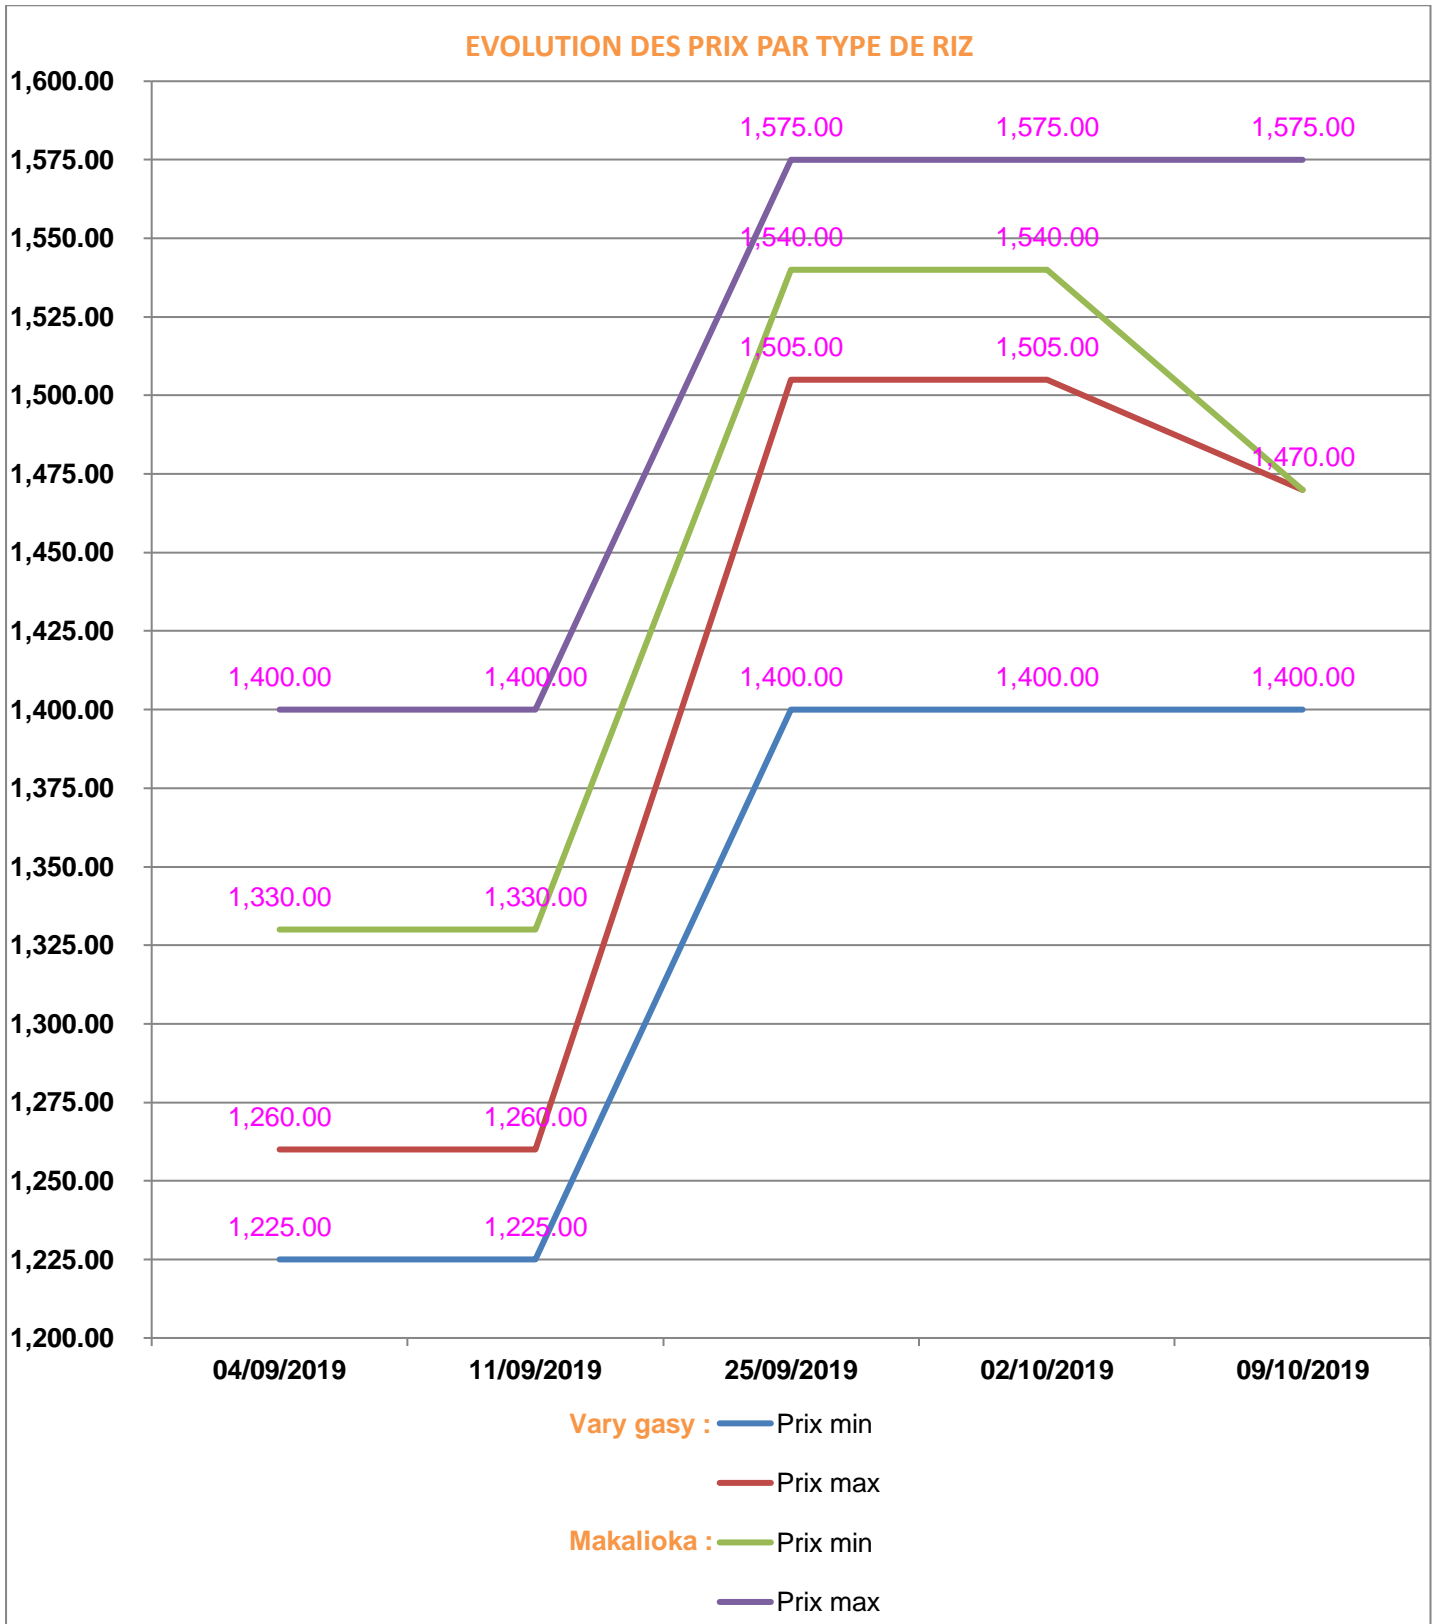

**EVOLUTION HEBDOMADAIRE DES PRIX DES PPN
 DANS LE DISTRICT D'AMBATONDRAZAKA**

EVOLUTION DES PRIX DE L'HUILE ALIMENTAIRE

EVOLUTION DES PRIX DU SUCRE

EVOLUTION DES PRIX DE LA FARINE

Prix : en Ar

Riz : en Kg

Huile alimentaire : en L

Sucre : en Kg

Farine : en Kg