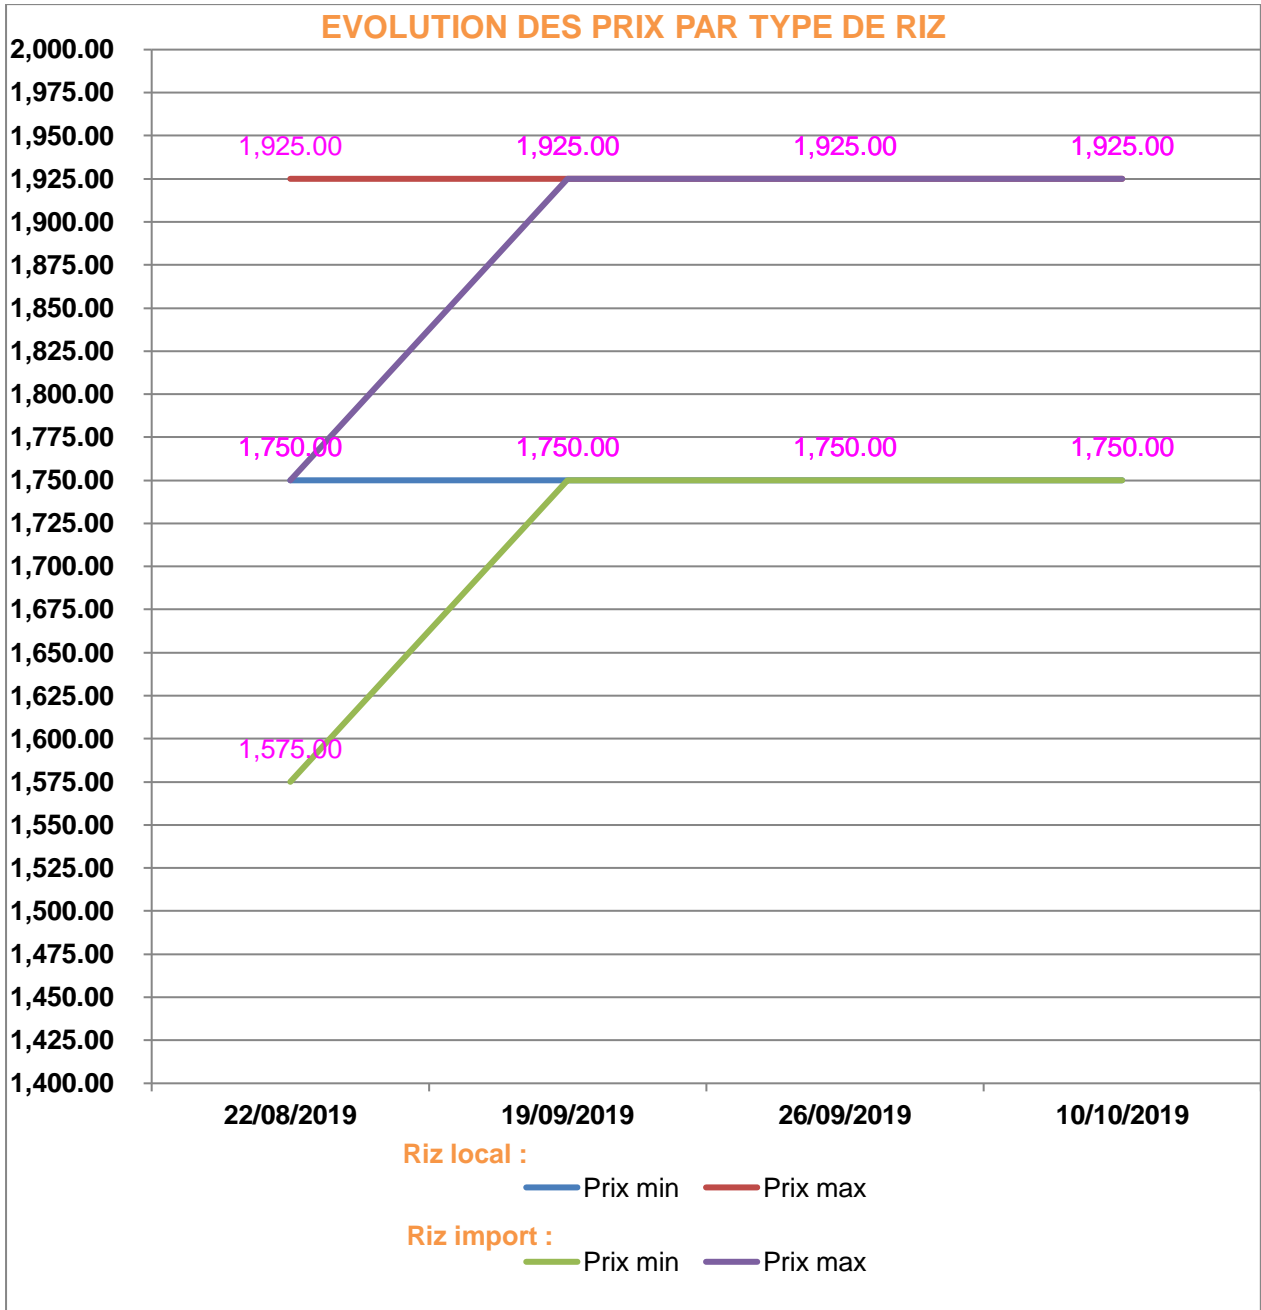

**EVOLUTION HEBDOMADAIRE DES PRIX DES PPN  
 DANS LE DISTRICT D'AMBOVOMBE**

## EVOLUTION DES PRIX DE L'HUILE ALIMENTAIRE

## EVOLUTION DES PRIX DU SUCRE

## EVOLUTION DES PRIX DE LA FARINE

**Prix** : en Ar

**Riz** : en Kg

**Huile alimentaire** : en L

**Sucre** : en Kg

**Farine** : en Kg