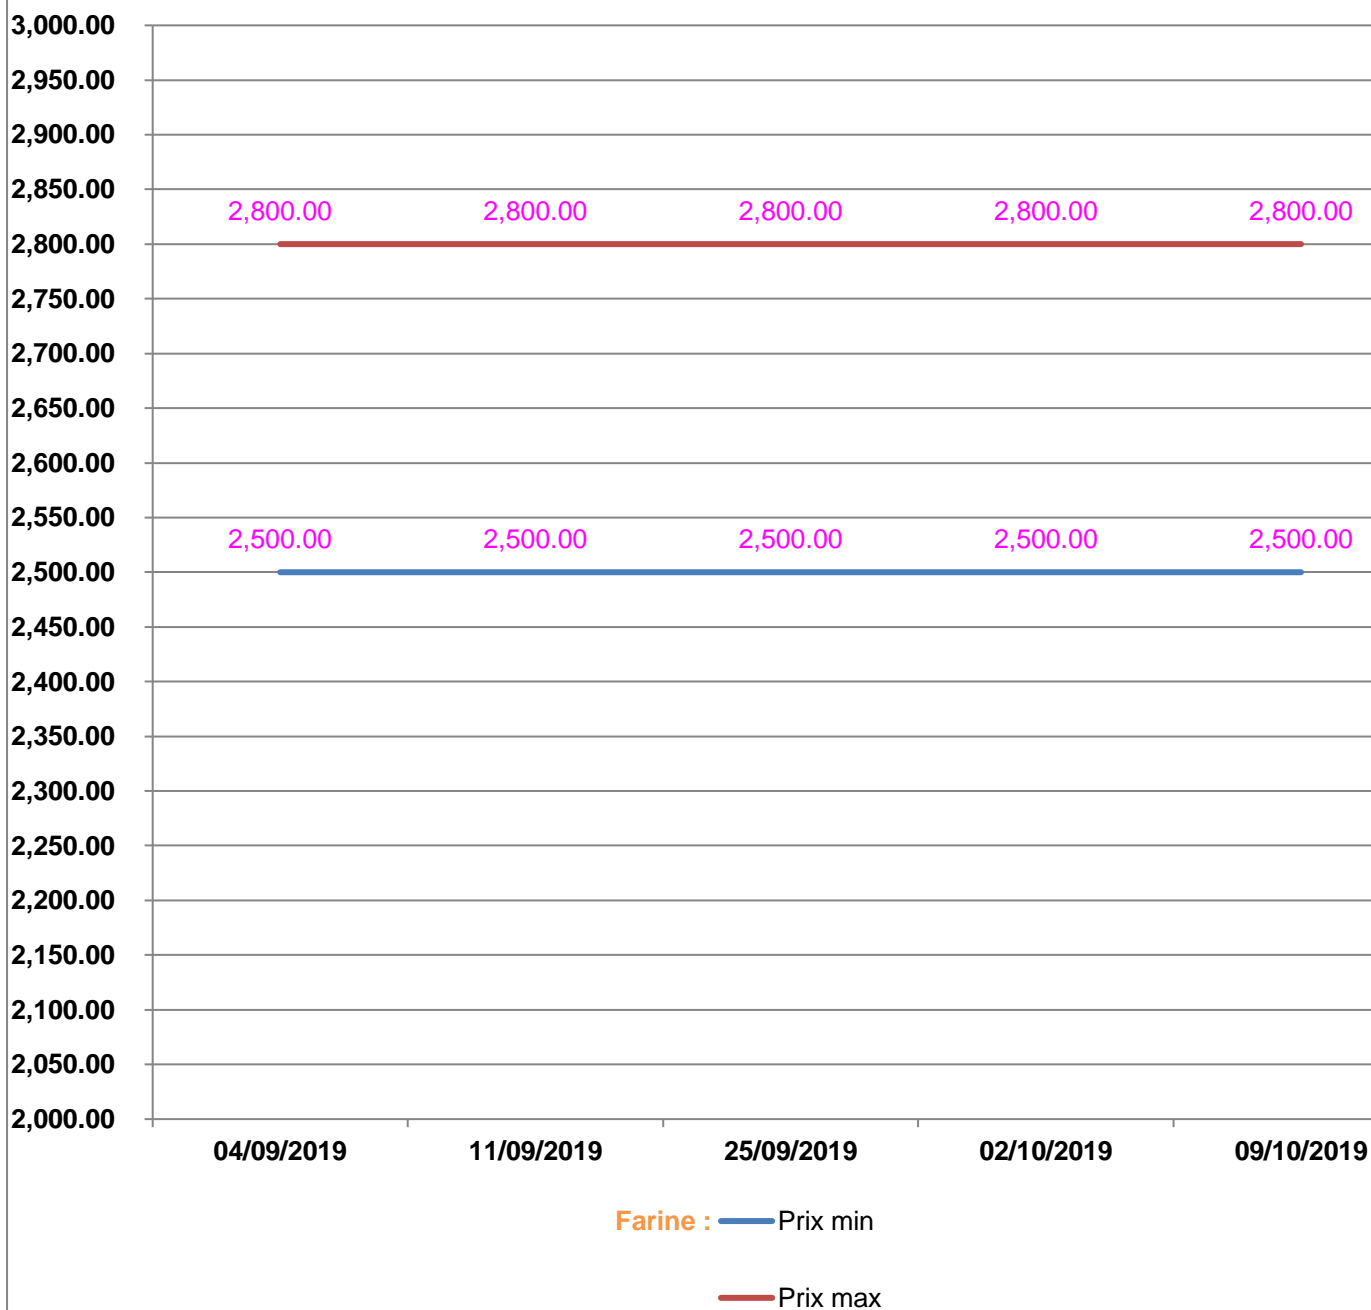

**EVOLUTION HEBDOMADAIRE DES PRIX DES PPN  
 DANS LE DISTRICT D'AMPARAFARAVOLA**

## EVOLUTION DES PRIX DU SUCRE

## EVOLUTION DES PRIX DE LA FARINE

**Prix** : en Ar

**Riz** : en Kg

**Huile alimentaire** : en L

**Sucre** : en Kg

**Farine** : en Kg