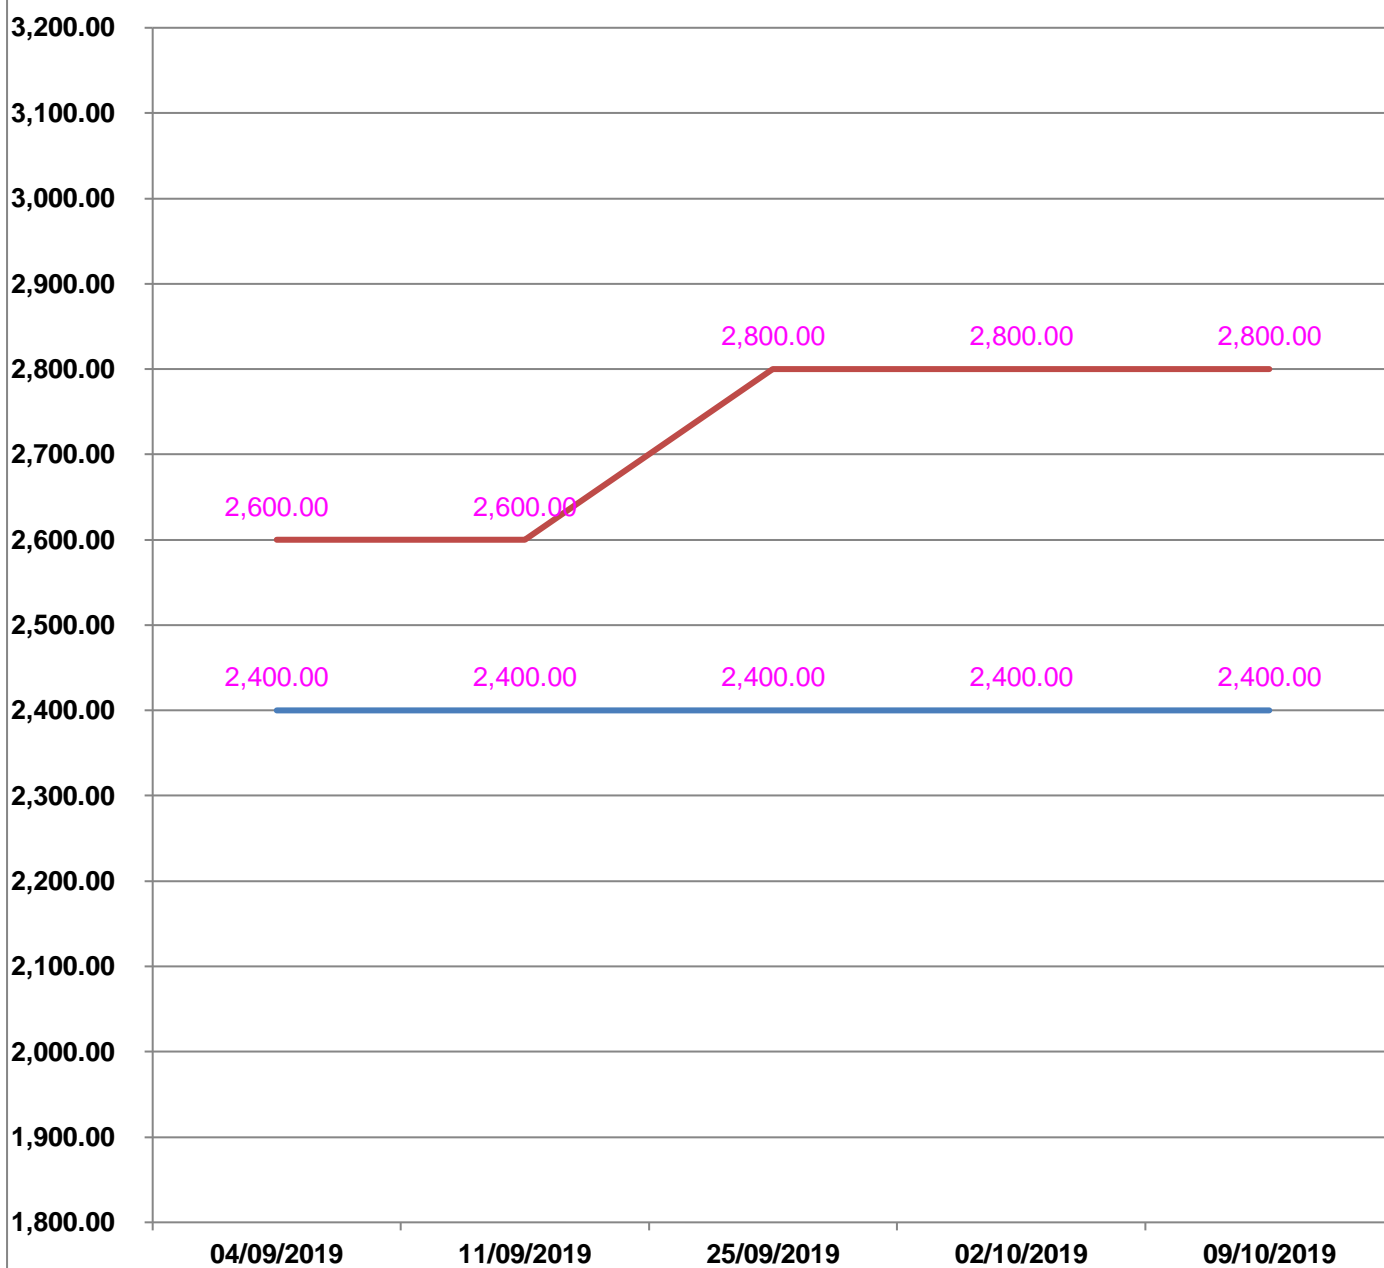

**EVOLUTION HEBDOMADAIRE DES PRIX DES PPN
 DANS LE DISTRICT D'ANOSIBEAN'ALA**

EVOLUTION DES PRIX DE L'HUILE ALIMENTAIRE

EVOLUTION DES PRIX DU SUCRE

Sucre blanc : — Prix min

— Prix max

EVOLUTION DES PRIX DE LA FARINE

Prix : en Ar

Riz : en Kg

Huile alimentaire : en L

Sucre : en Kg

Farine : en Kg