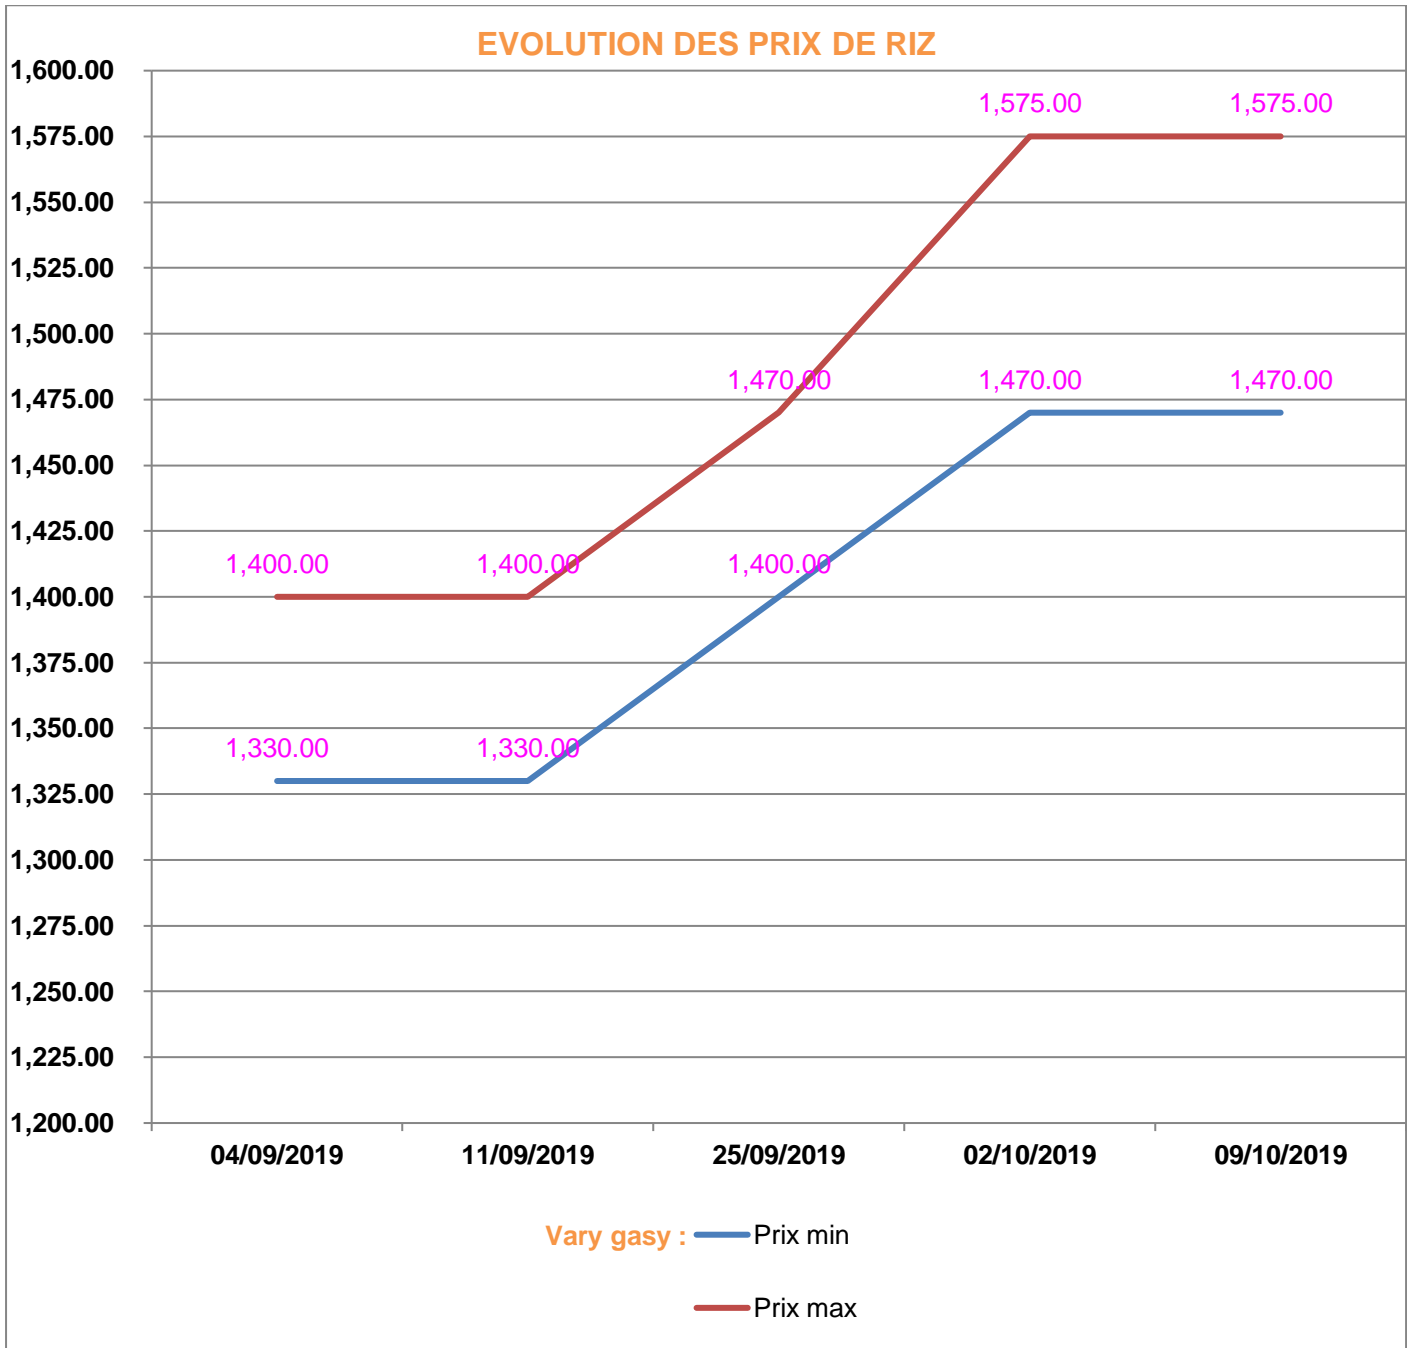

**EVOLUTION HEBDOMADAIRE DES PRIX DES PPN
 DANS LE DISTRICT D'ANOSIBEAN'ALA**

EVOLUTION DES PRIX DE L'HUILE ALIMENTAIRE

EVOLUTION DES PRIX DU SUCRE

Sucre blanc : — Prix min

— Prix max

EVOLUTION DES PRIX DE LA FARINE

Prix : en Ar

Riz : en Kg

Huile alimentaire : en L

Sucre : en Kg

Farine : en Kg