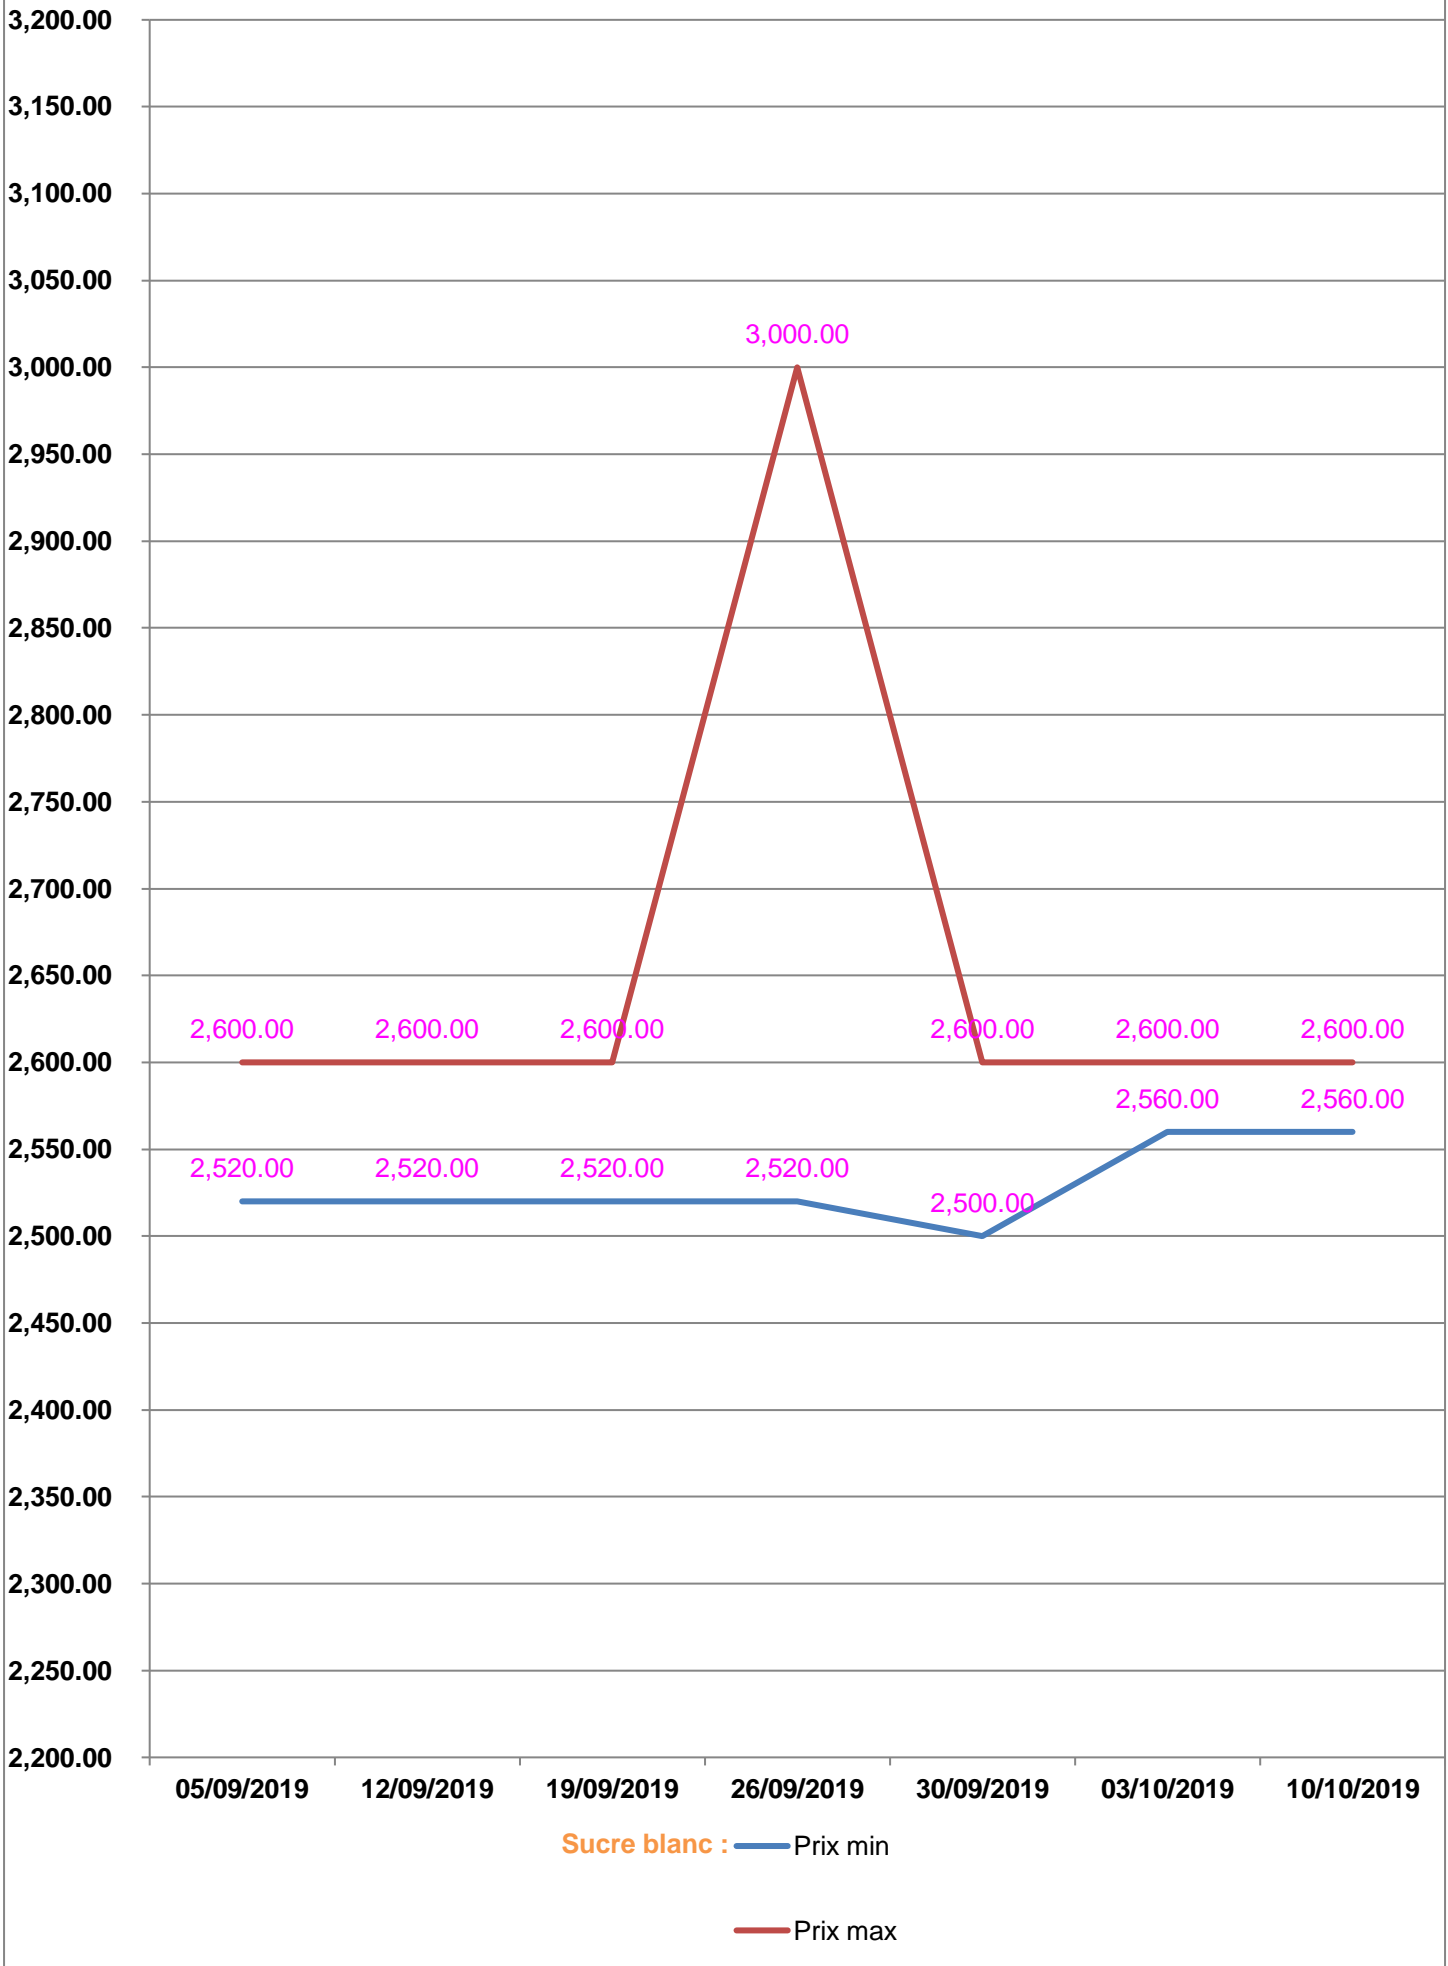

## EVOLUTION DES PRIX DE L'HUILE ALIMENTAIRE

Huile en vrac : — Prix min

— Prix max

Huile en cacheté : — Prix min

— Prix max

## EVOLUTION DES PRIX DU SUCRE

## EVOLUTION DES PRIX DE LA FARINE

**Prix** : en Ar

**Riz** : en Kg

**Huile alimentaire** : en L

**Sucre** : en Kg

**Farine** : en Kg