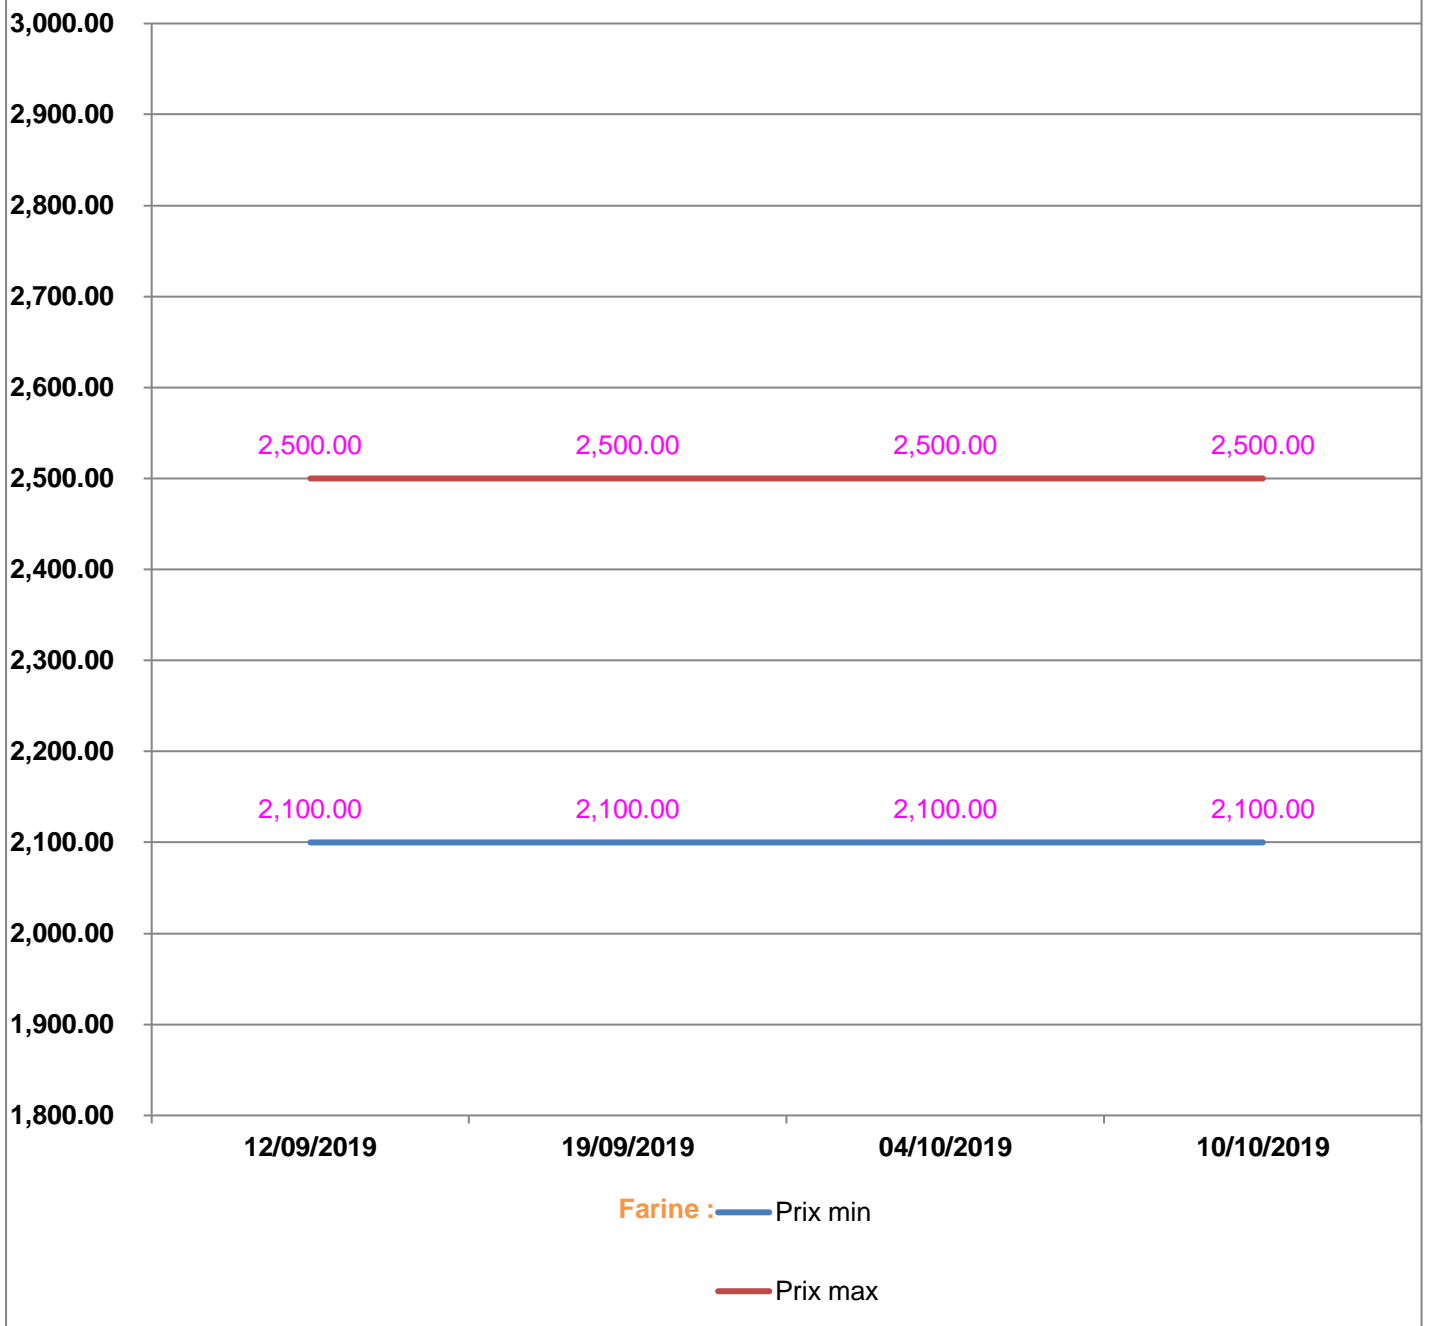

**EVOLUTION HEBDOMADAIRE DES PRIX DES PPN
 DANS LE DISTRICT D'ANTSIRABE II**

EVOLUTION DES PRIX DU SUCRE

EVOLUTION DES PRIX DE LA FARINE

Prix : en Ar

Riz : en Kg

Sucre : en Kg

Farine : en Kg