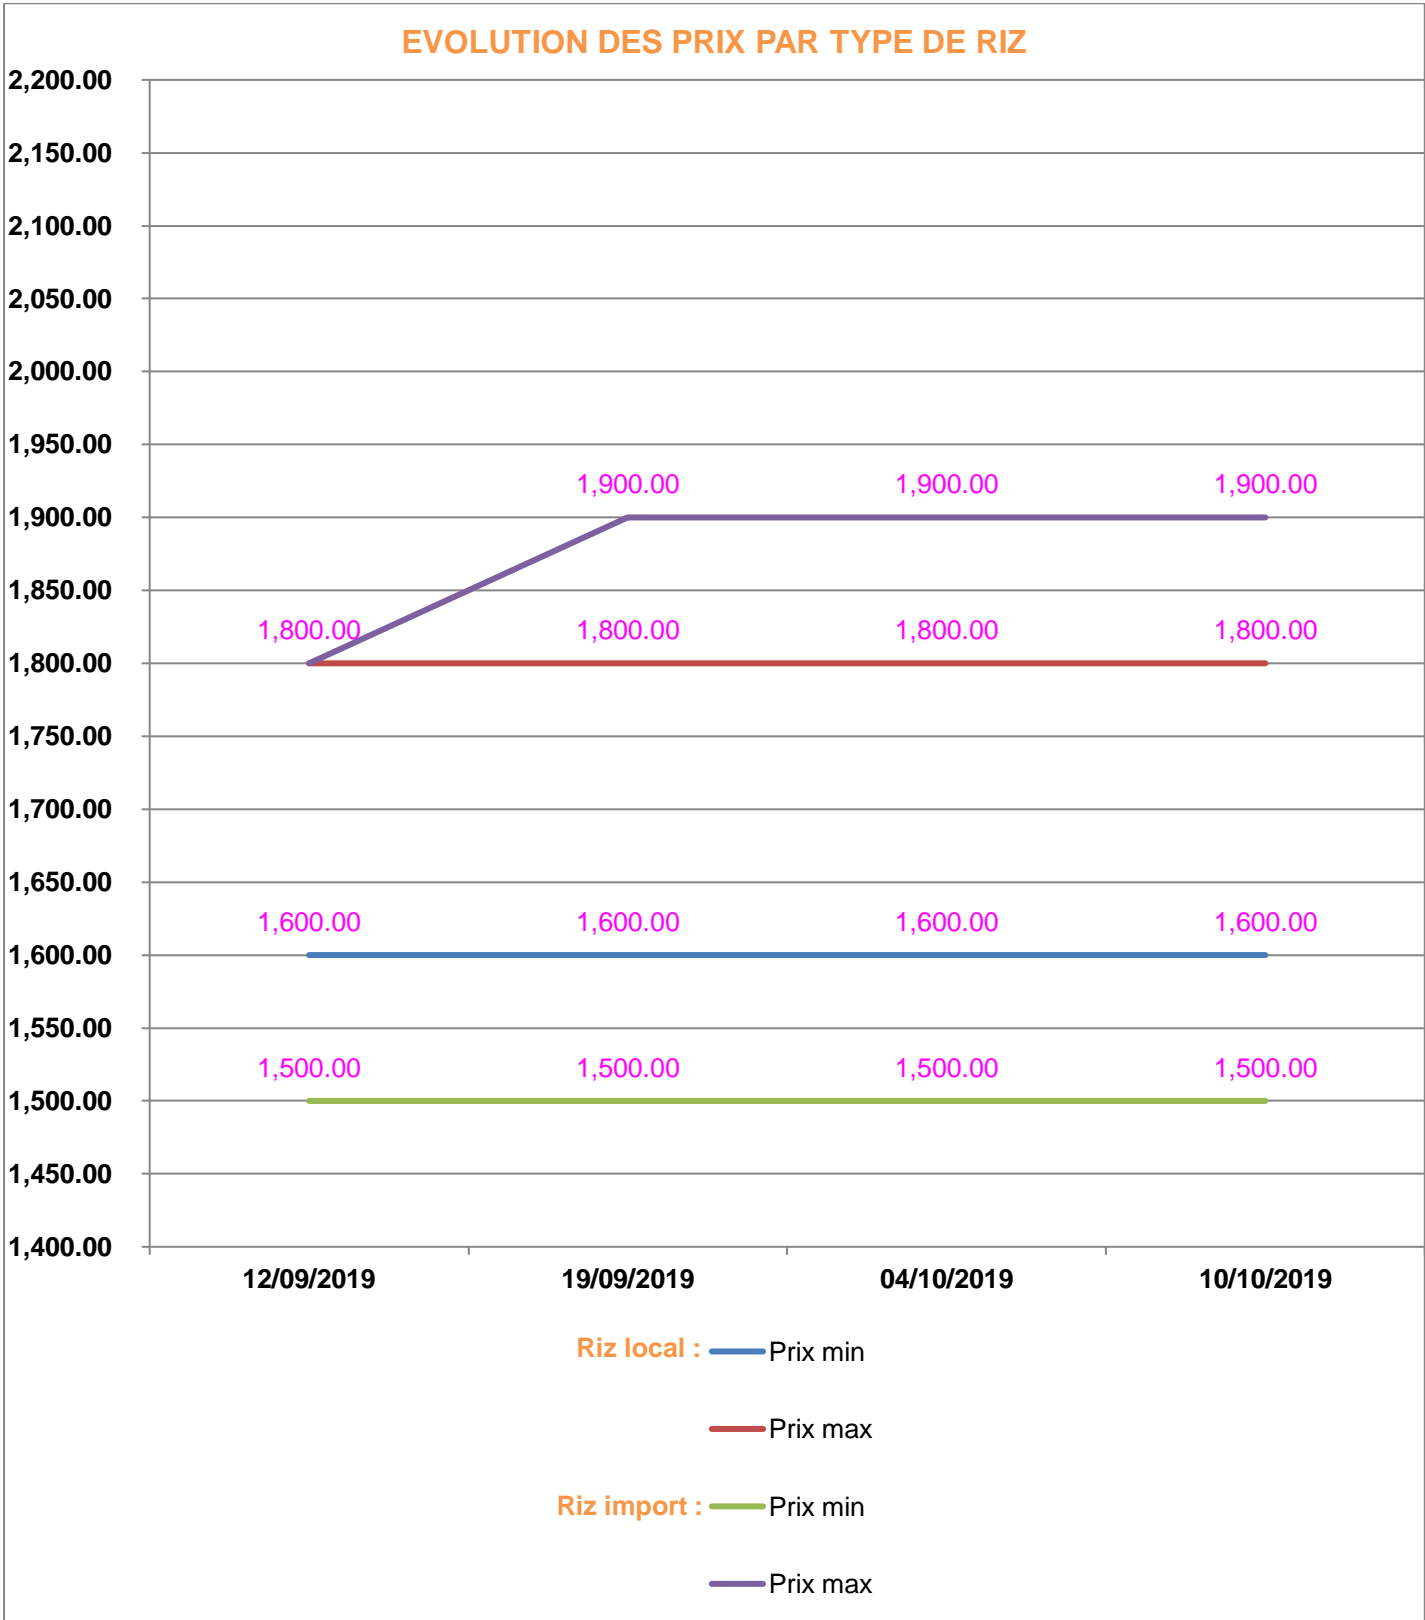

**EVOLUTION HEBDOMADAIRE DES PRIX DES PPN
 DANS LE DISTRICT D'ANTSIRABE II**

EVOLUTION DES PRIX DU SUCRE

EVOLUTION DES PRIX DE LA FARINE

Prix : en Ar

Riz : en Kg

Sucre : en Kg

Farine : en Kg