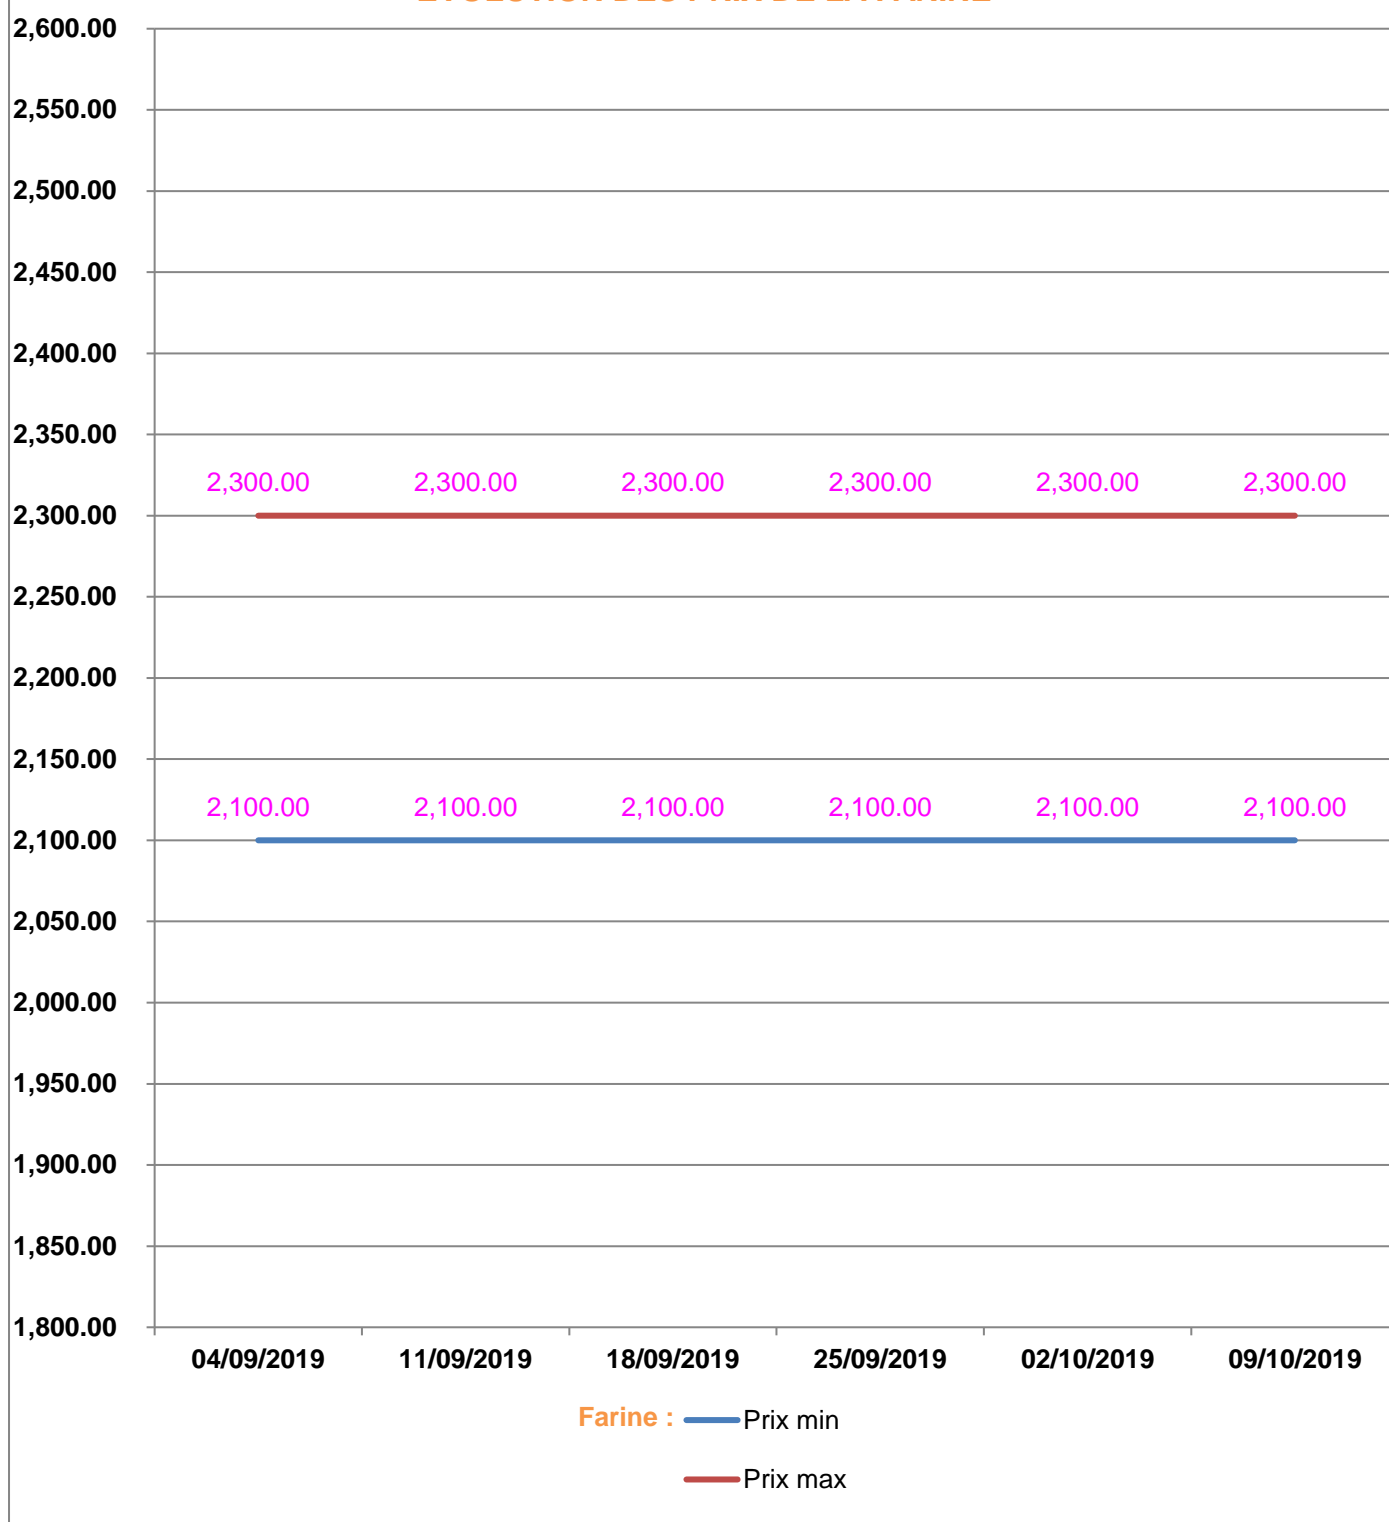

**EVOLUTION HEBDOMADAIRE DES PRIX DES PPN  
 DANS LE DISTRICT D'ARIVONIMAMO**

## EVOLUTION DES PRIX DU SUCRE

## EVOLUTION DES PRIX DE LA FARINE

**Prix** : en Ar

**Riz** : en Kg

**Huile alimentaire** : en L

**Sucre** : en Kg

**Farine** : en Kg