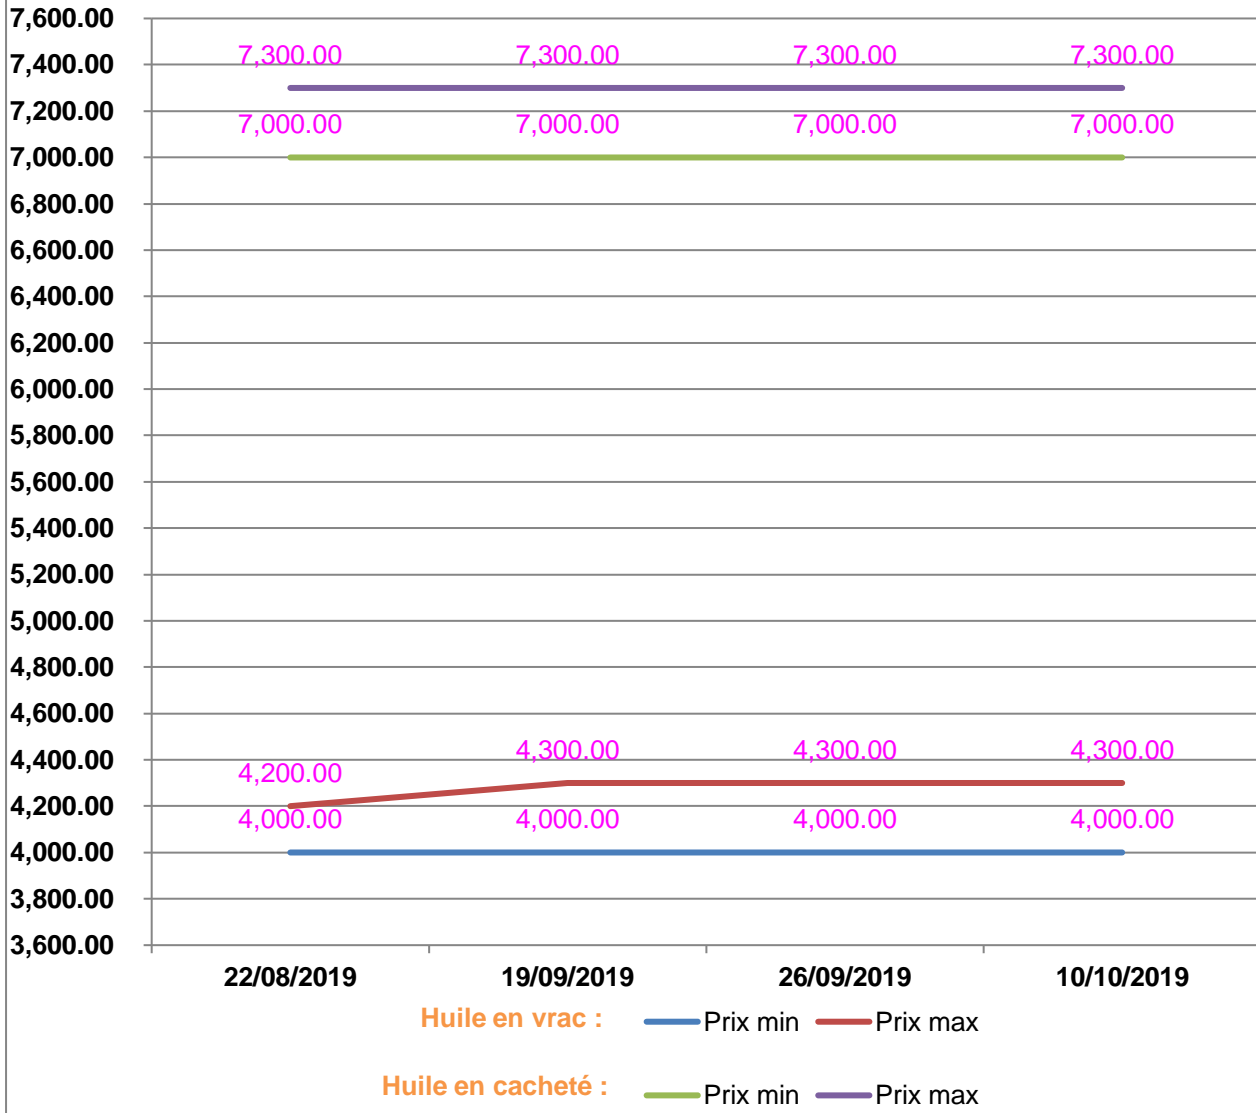

**EVOLUTION HEBDOMADAIRE DES PRIX DES PPN  
 DANS LE DISTRICT DE BEKILY**

## EVOLUTION DES PRIX DE L'HUILE ALIMENTAIRE

**Prix** : en Ar

**Riz** : en Kg

**Huile alimentaire** : en L

**Sucre** : en Kg

**Farine** : en Kg