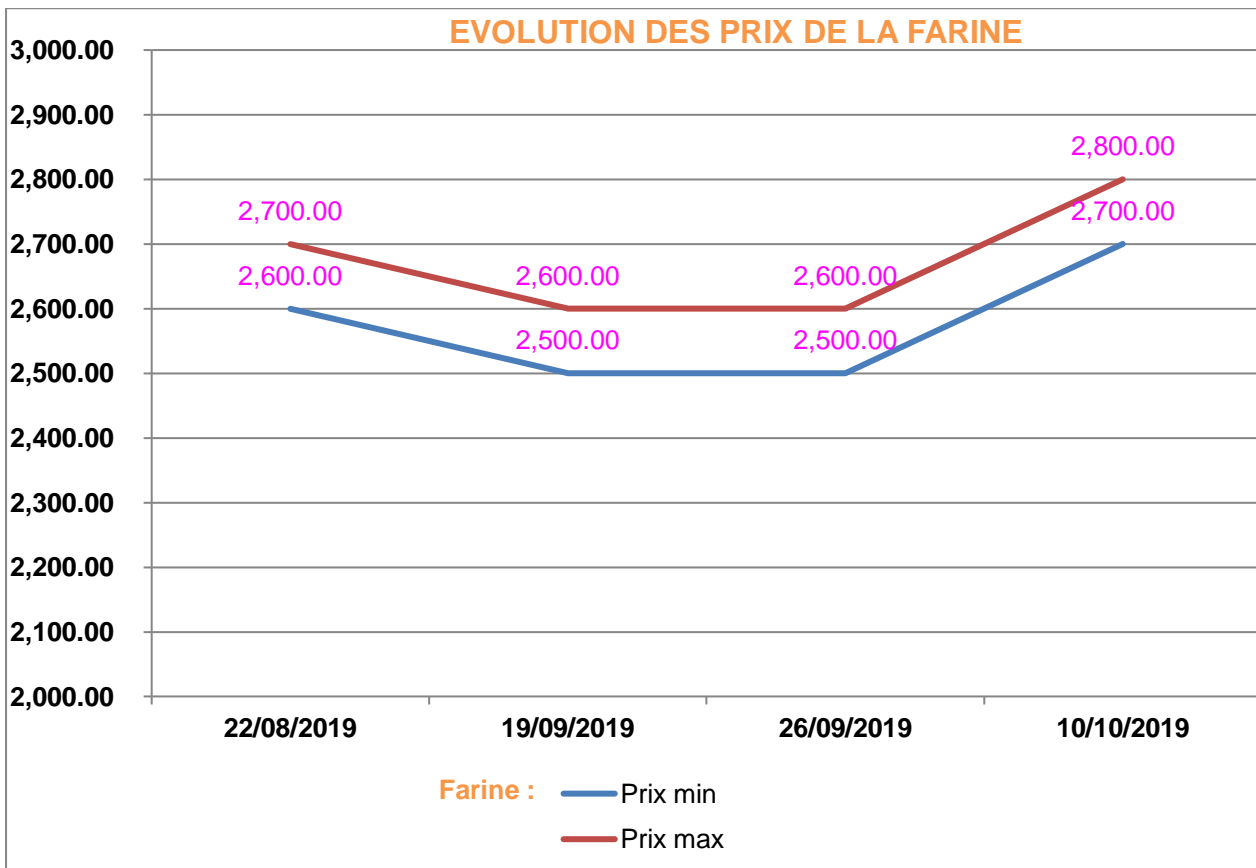

**EVOLUTION HEBDOMADAIRE DES PRIX DES PPN  
 DANS LE DISTRICT DE BEKILY**

## EVOLUTION DES PRIX DE L'HUILE ALIMENTAIRE

**Prix** : en Ar

**Riz** : en Kg

**Huile alimentaire** : en L

**Sucre** : en Kg

**Farine** : en Kg