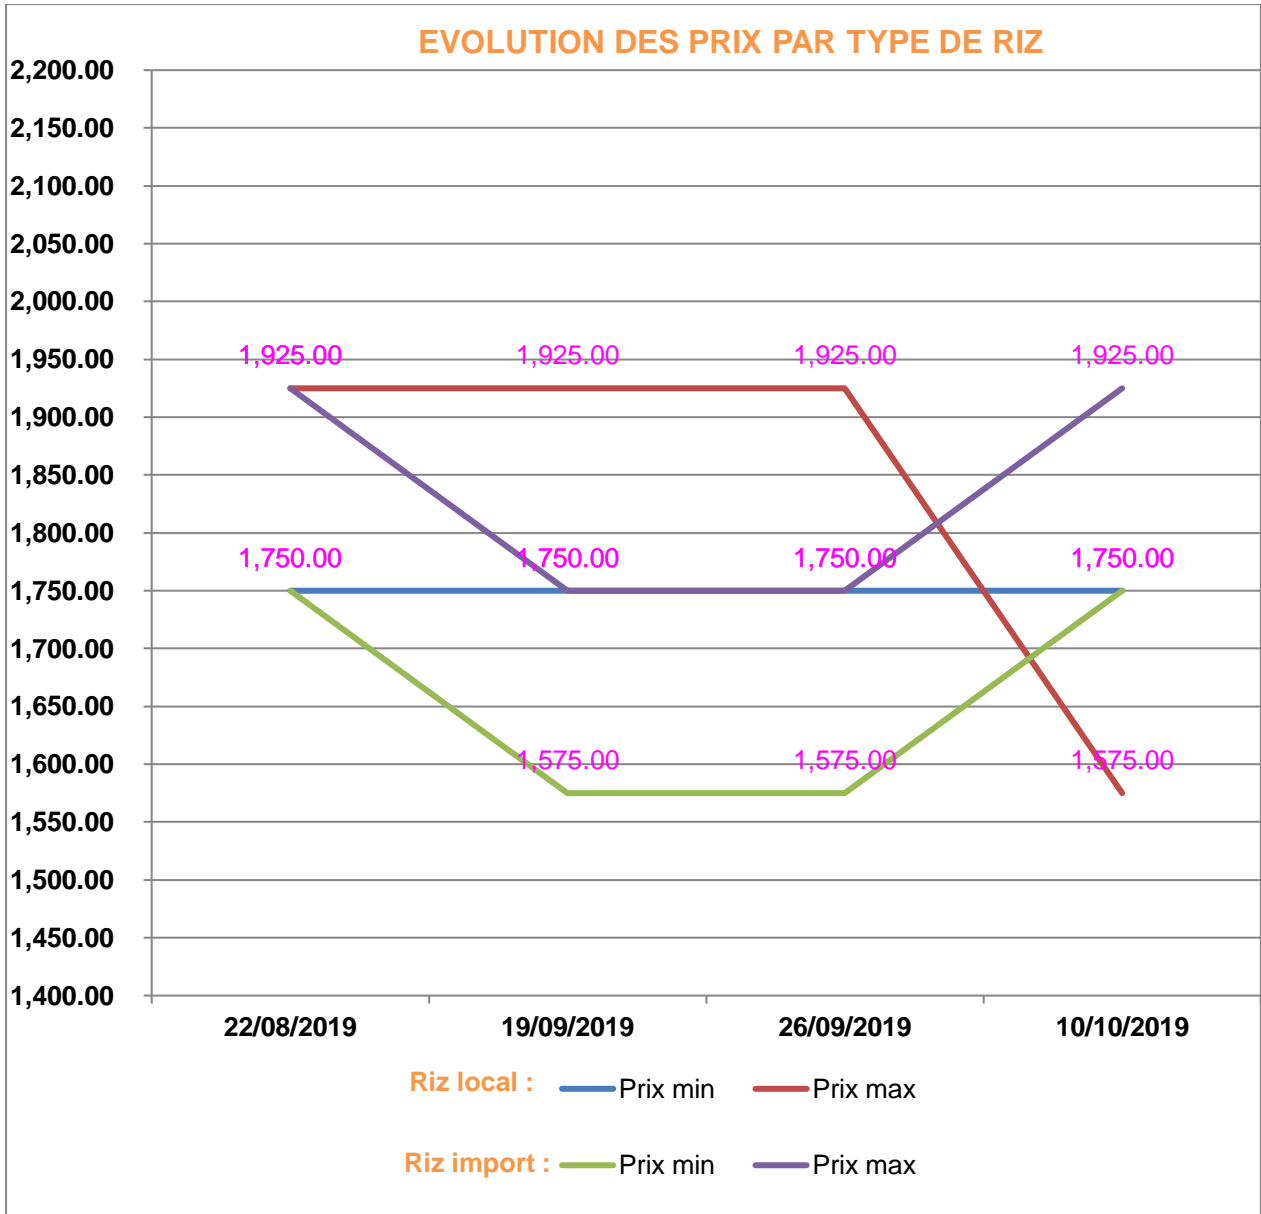

**EVOLUTION HEBDOMADAIRE DES PRIX DES PPN  
 DANS LE DISTRICT DE BEKILY**

## EVOLUTION DES PRIX DE L'HUILE ALIMENTAIRE

**Prix** : en Ar

**Riz** : en Kg

**Huile alimentaire** : en L

**Sucre** : en Kg

**Farine** : en Kg