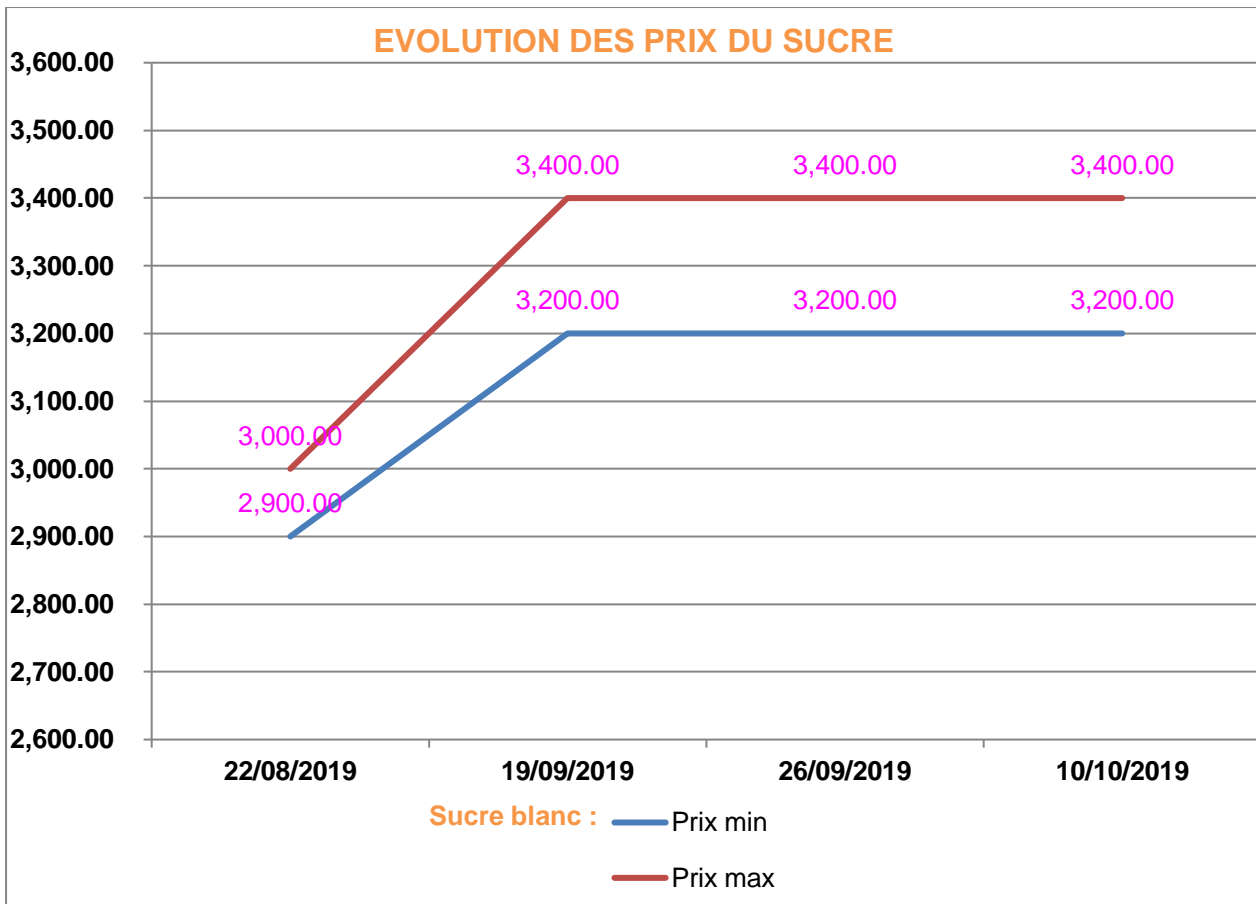

**EVOLUTION HEBDOMADAIRE DES PRIX DES PPN  
 DANS LE DISTRICT DE BEKILY**

## EVOLUTION DES PRIX DE L'HUILE ALIMENTAIRE

**Prix** : en Ar

**Riz** : en Kg

**Huile alimentaire** : en L

**Sucre** : en Kg

**Farine** : en Kg