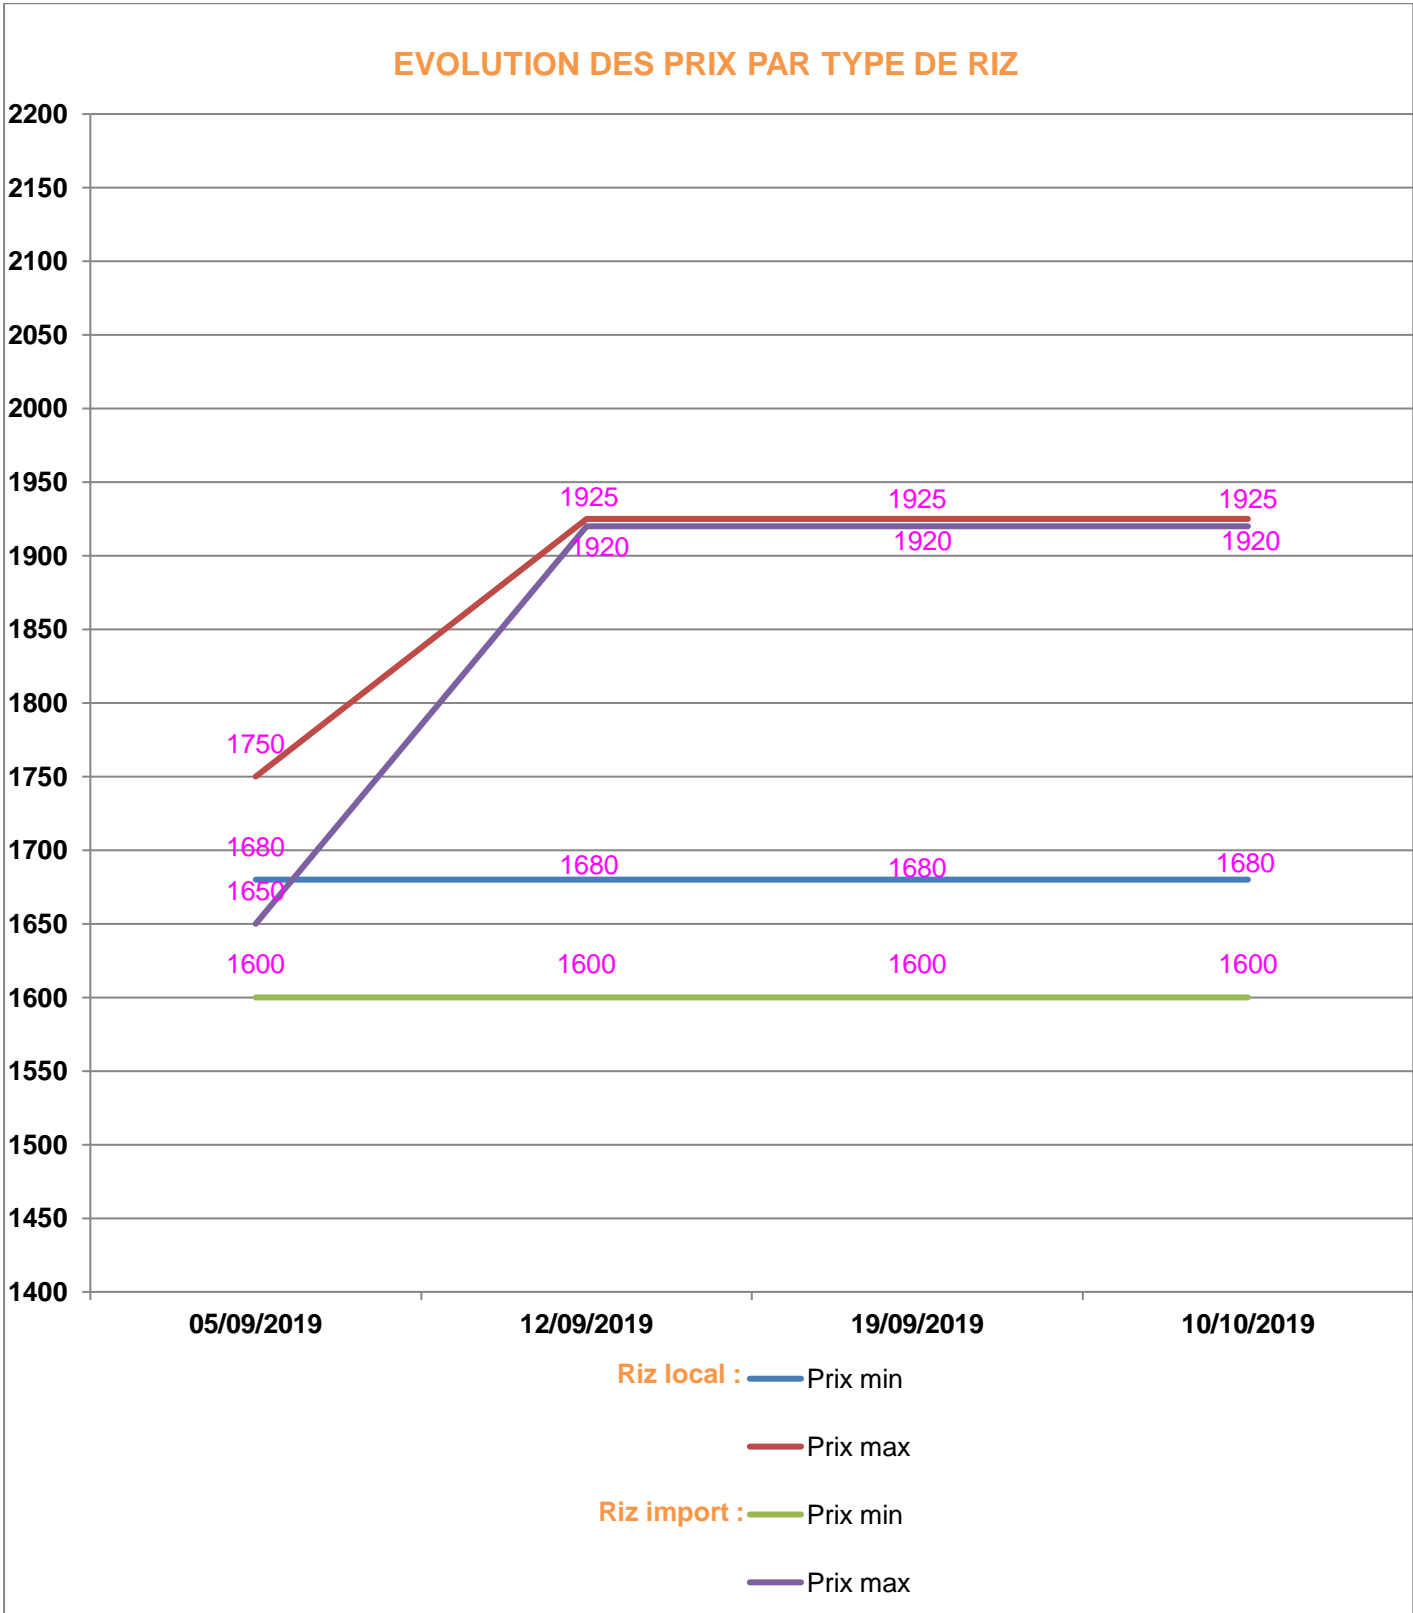

**EVOLUTION HEBDOMADAIRE DES PRIX DES PPN
 DANS LE DISTRICT DE BELO SUR TSIRIBIHINA**

EVOLUTION DES PRIX DE L'HUILE ALIMENTAIRE

EVOLUTION DES PRIX DU SUCRE

EVOLUTION DES PRIX DE LA FARINE

Prix : en Ar

Riz : en Kg

Huile alimentaire : en L

Sucre : en Kg

Farine : en Kg