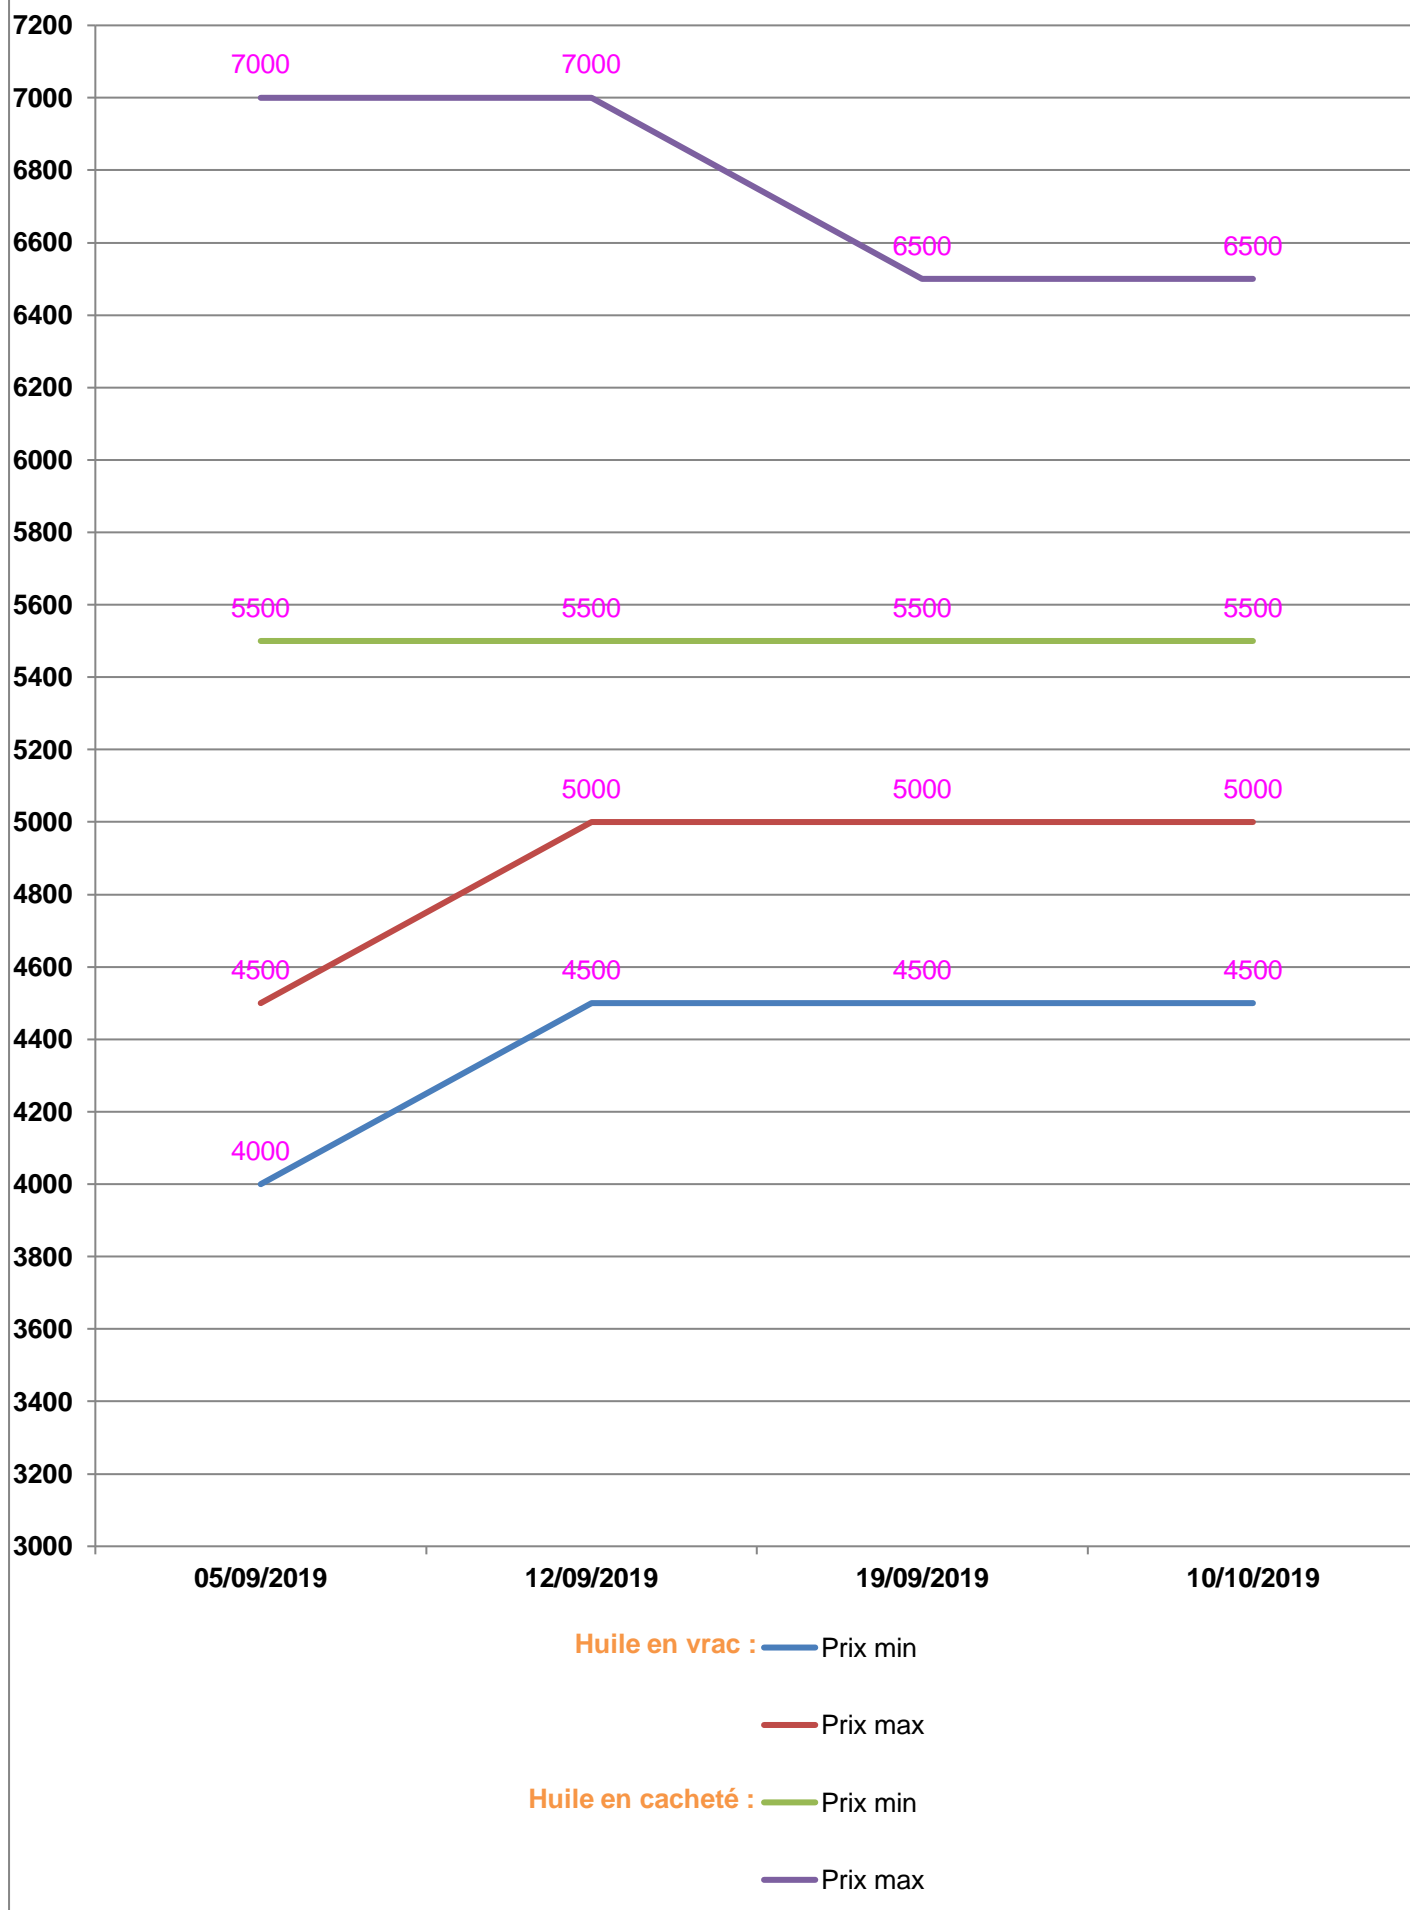

**EVOLUTION HEBDOMADAIRE DES PRIX DES PPN
 DANS LE DISTRICT DE BELO SUR TSIRIBIHINA**

EVOLUTION DES PRIX DE L'HUILE ALIMENTAIRE

EVOLUTION DES PRIX DU SUCRE

EVOLUTION DES PRIX DE LA FARINE

Prix : en Ar

Riz : en Kg

Huile alimentaire : en L

Sucre : en Kg

Farine : en Kg