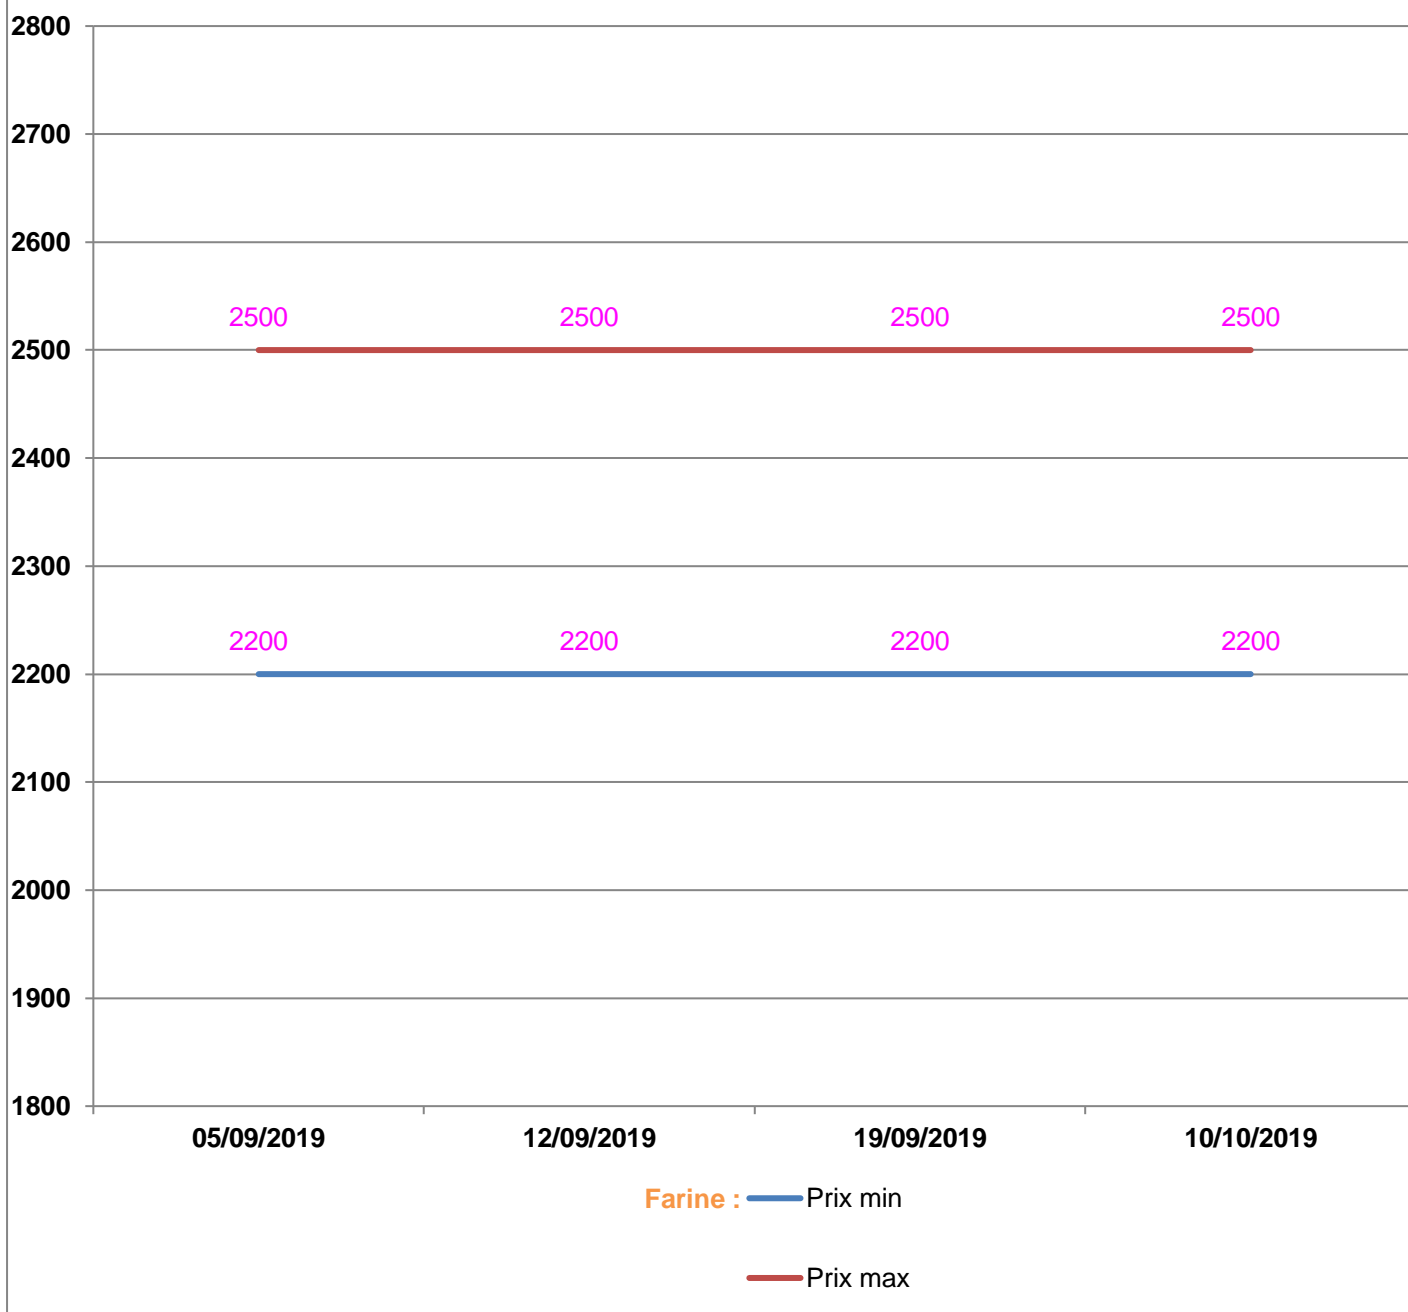

**EVOLUTION HEBDOMADAIRE DES PRIX DES PPN
 DANS LE DISTRICT DE BELO SUR TSIRIBIHINA**

EVOLUTION DES PRIX DE L'HUILE ALIMENTAIRE

EVOLUTION DES PRIX DU SUCRE

EVOLUTION DES PRIX DE LA FARINE

Prix : en Ar

Riz : en Kg

Huile alimentaire : en L

Sucre : en Kg

Farine : en Kg