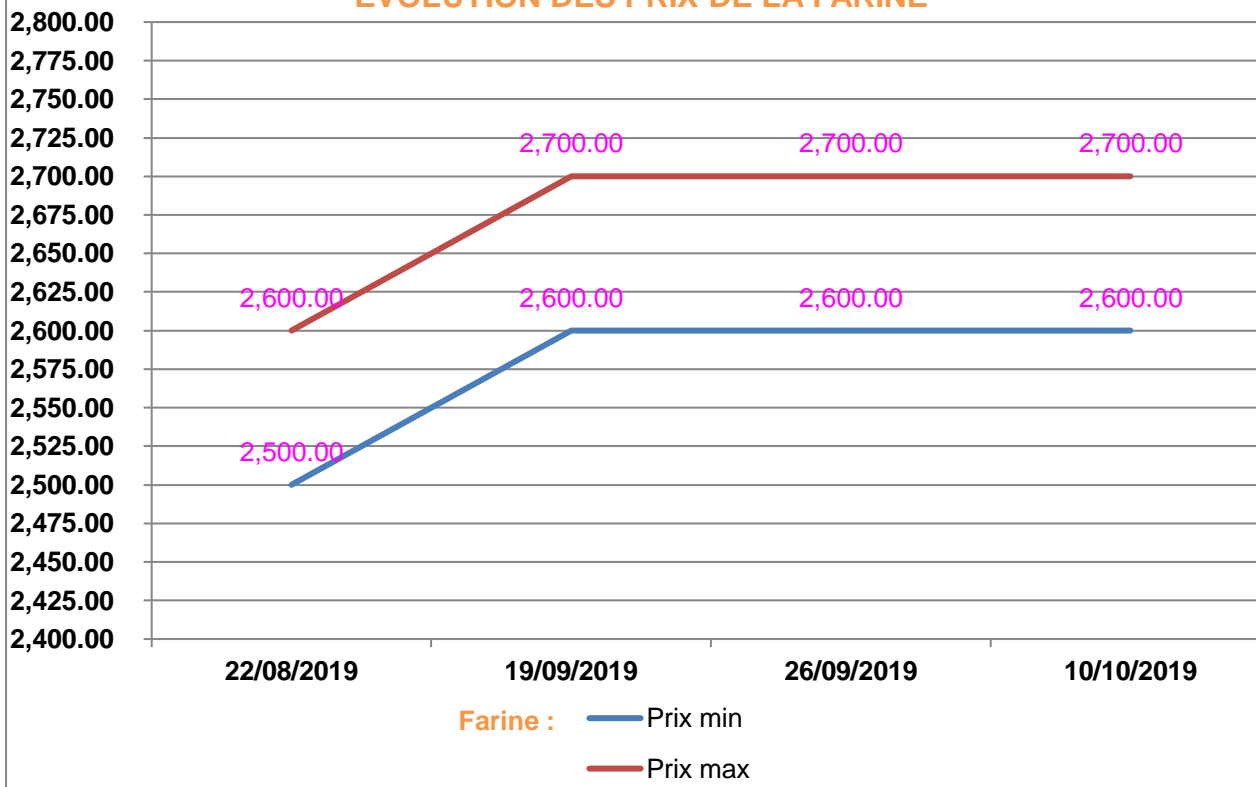

**EVOLUTION HEBDOMADAIRE DES PRIX DES PPN
 DANS LE DISTRICT DE BELOHA**

EVOLUTION DES PRIX DE L'HUILE ALIMENTAIRE

EVOLUTION DES PRIX DU SUCRE

EVOLUTION DES PRIX DE LA FARINE

Prix : en Ar

Riz : en Kg

Huile alimentaire : en L

Sucre : en Kg

Farine : en Kg