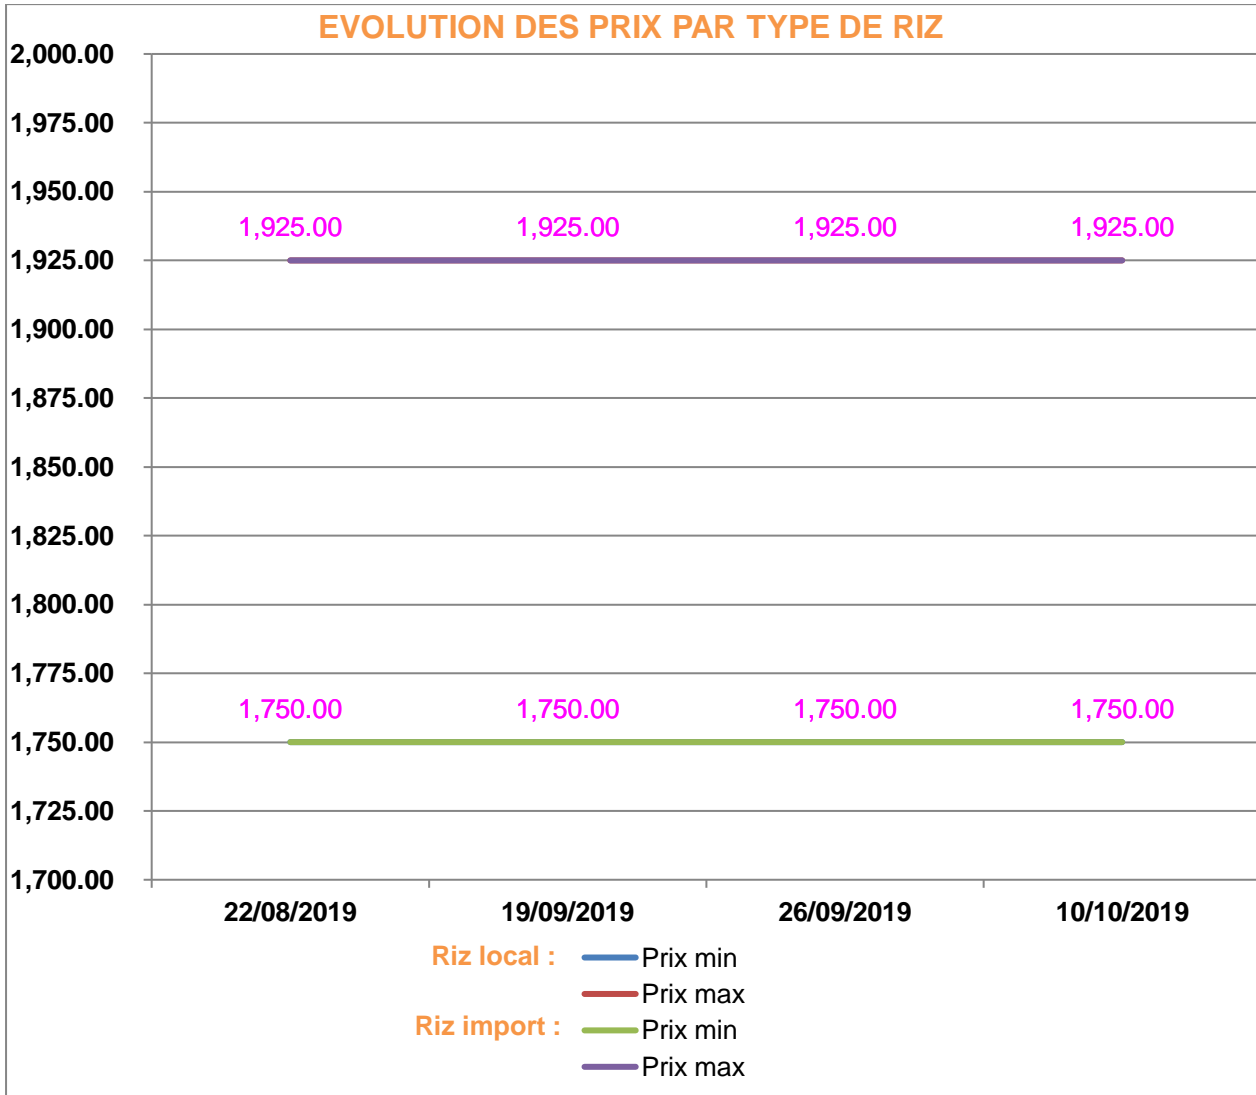

**EVOLUTION HEBDOMADAIRE DES PRIX DES PPN
 DANS LE DISTRICT DE BELOHA**

EVOLUTION DES PRIX DE L'HUILE ALIMENTAIRE

EVOLUTION DES PRIX DU SUCRE

EVOLUTION DES PRIX DE LA FARINE

Prix : en Ar

Riz : en Kg

Huile alimentaire : en L

Sucre : en Kg

Farine : en Kg