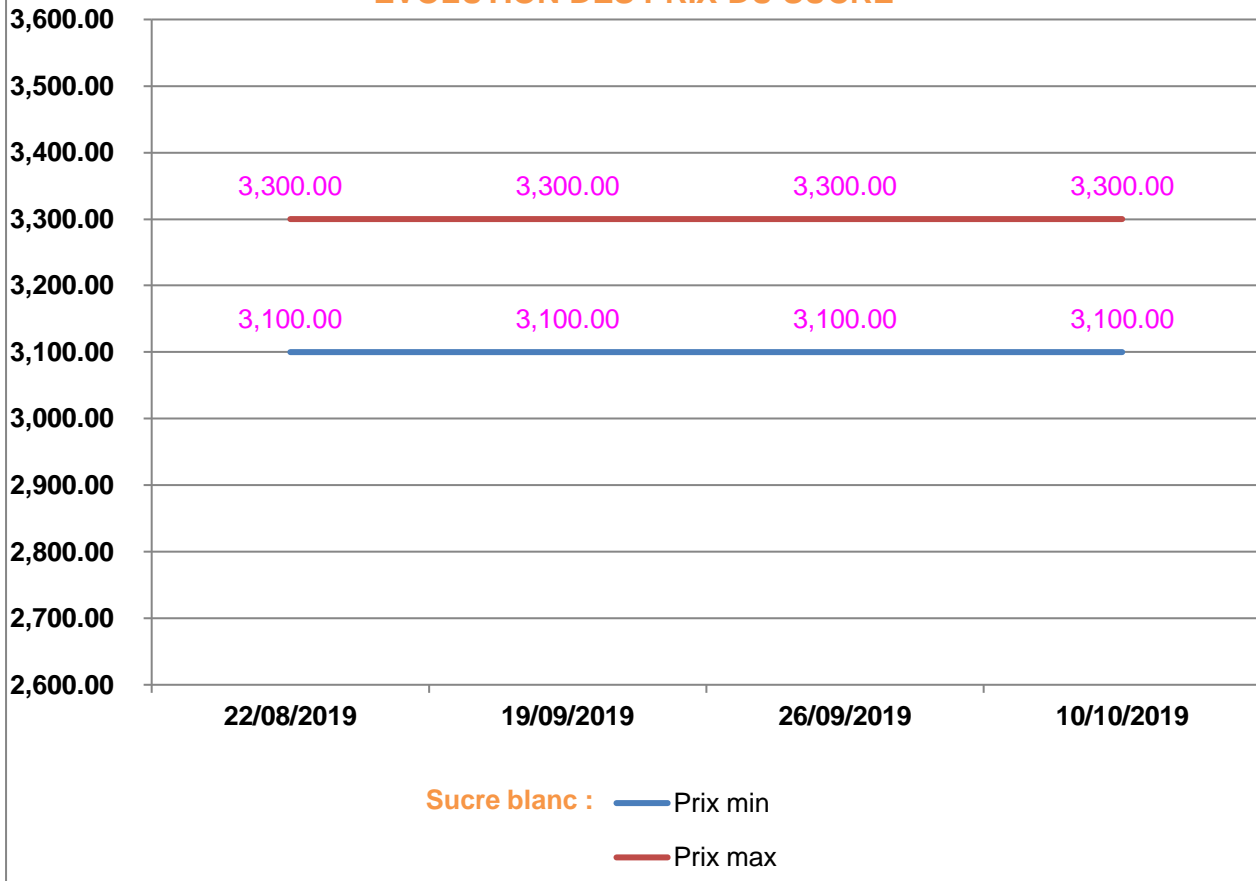

**EVOLUTION HEBDOMADAIRE DES PRIX DES PPN
 DANS LE DISTRICT DE BELOHA**

EVOLUTION DES PRIX DE L'HUILE ALIMENTAIRE

EVOLUTION DES PRIX DU SUCRE

EVOLUTION DES PRIX DE LA FARINE

Prix : en Ar

Riz : en Kg

Huile alimentaire : en L

Sucre : en Kg

Farine : en Kg