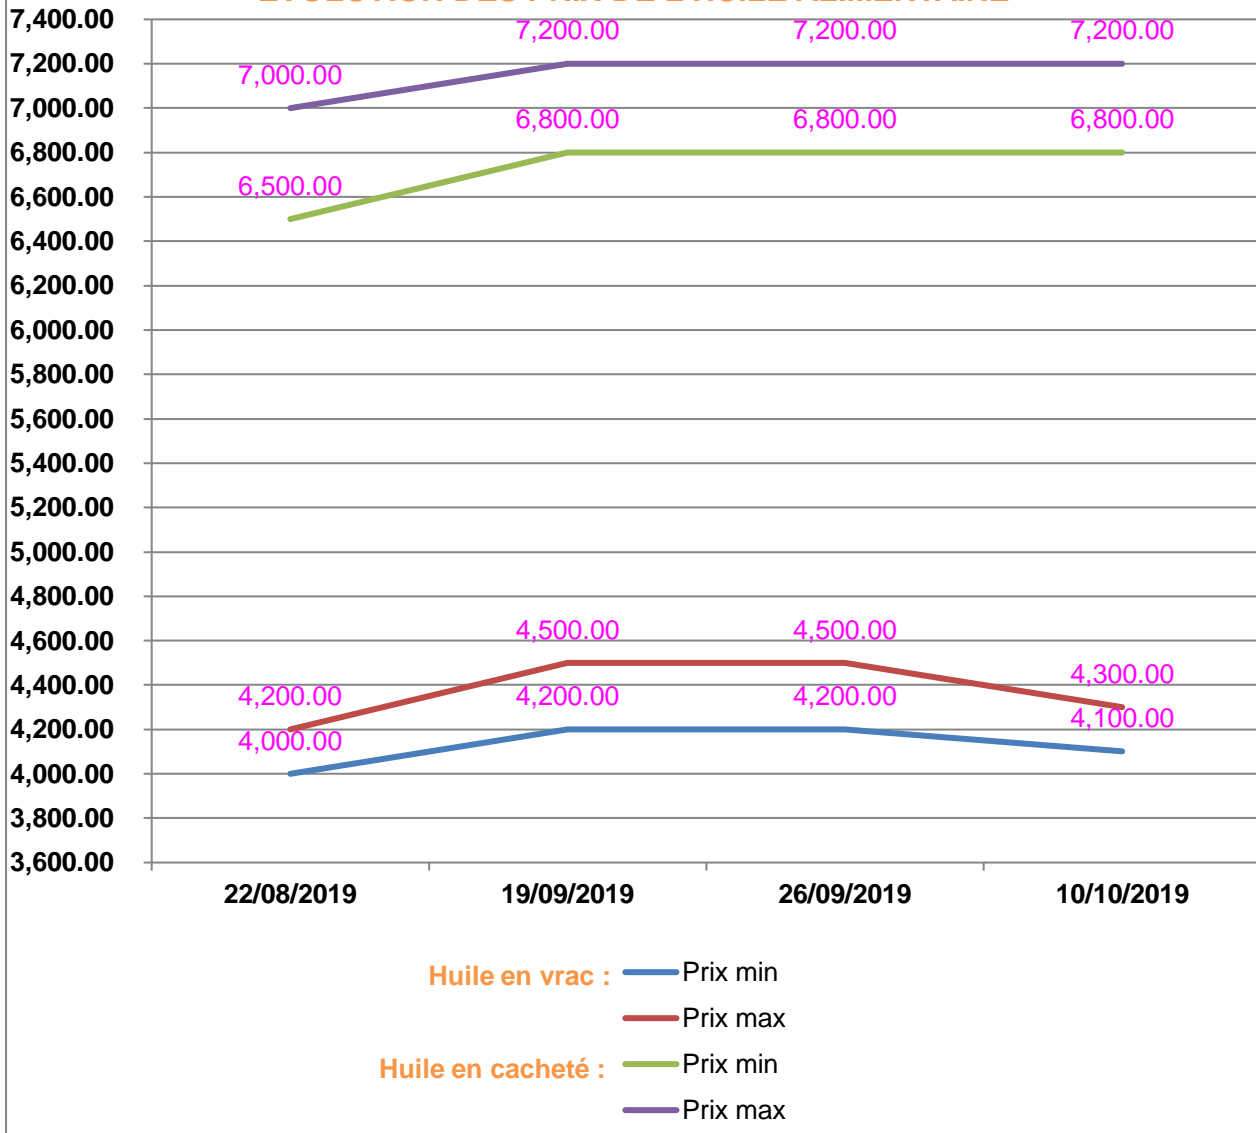

**EVOLUTION HEBDOMADAIRE DES PRIX DES PPN
 DANS LE DISTRICT DE BELOHA**

EVOLUTION DES PRIX DE L'HUILE ALIMENTAIRE

EVOLUTION DES PRIX DU SUCRE

EVOLUTION DES PRIX DE LA FARINE

Prix : en Ar

Riz : en Kg

Huile alimentaire : en L

Sucre : en Kg

Farine : en Kg