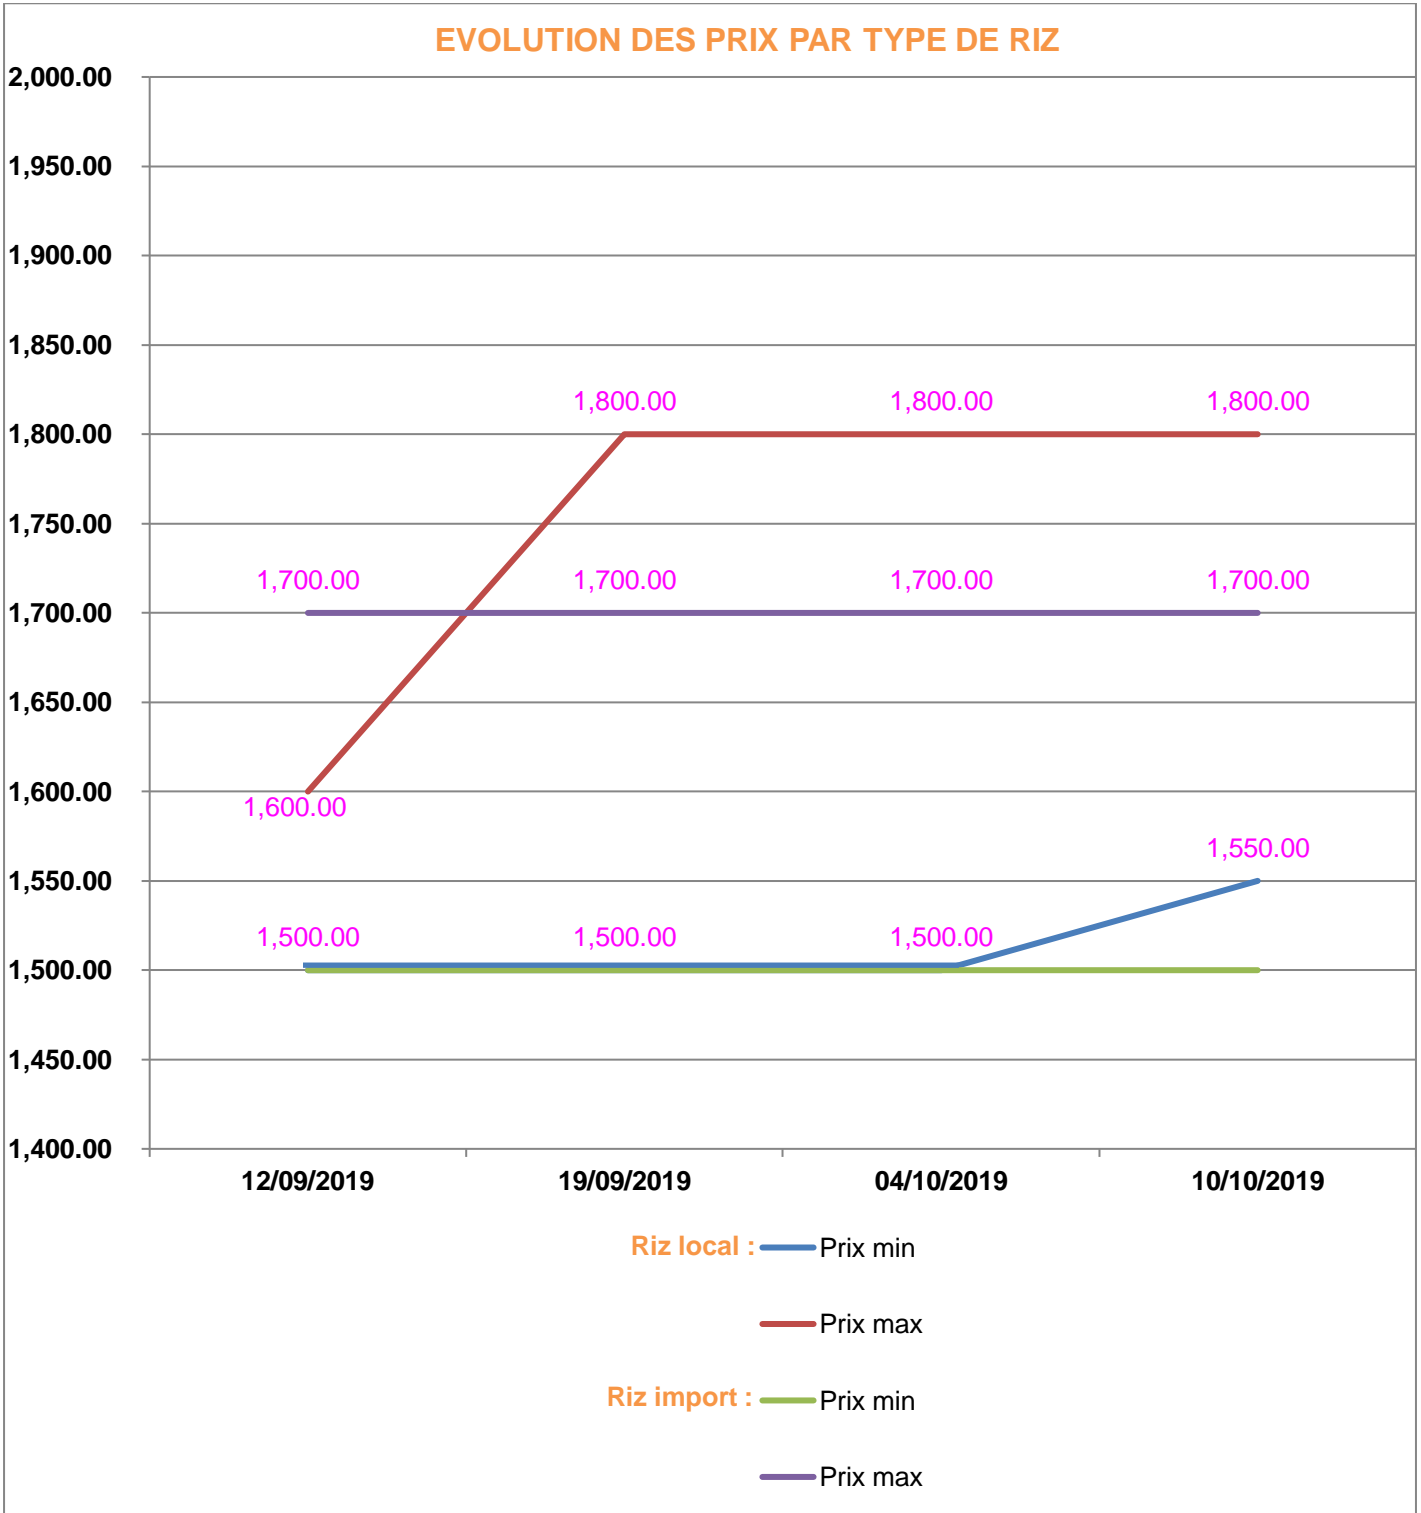

**EVOLUTION HEBDOMADAIRE DES PRIX DES PPN
 DANS LE DISTRICT DE BETAFO**

Prix : en Ar

Riz : en Kg