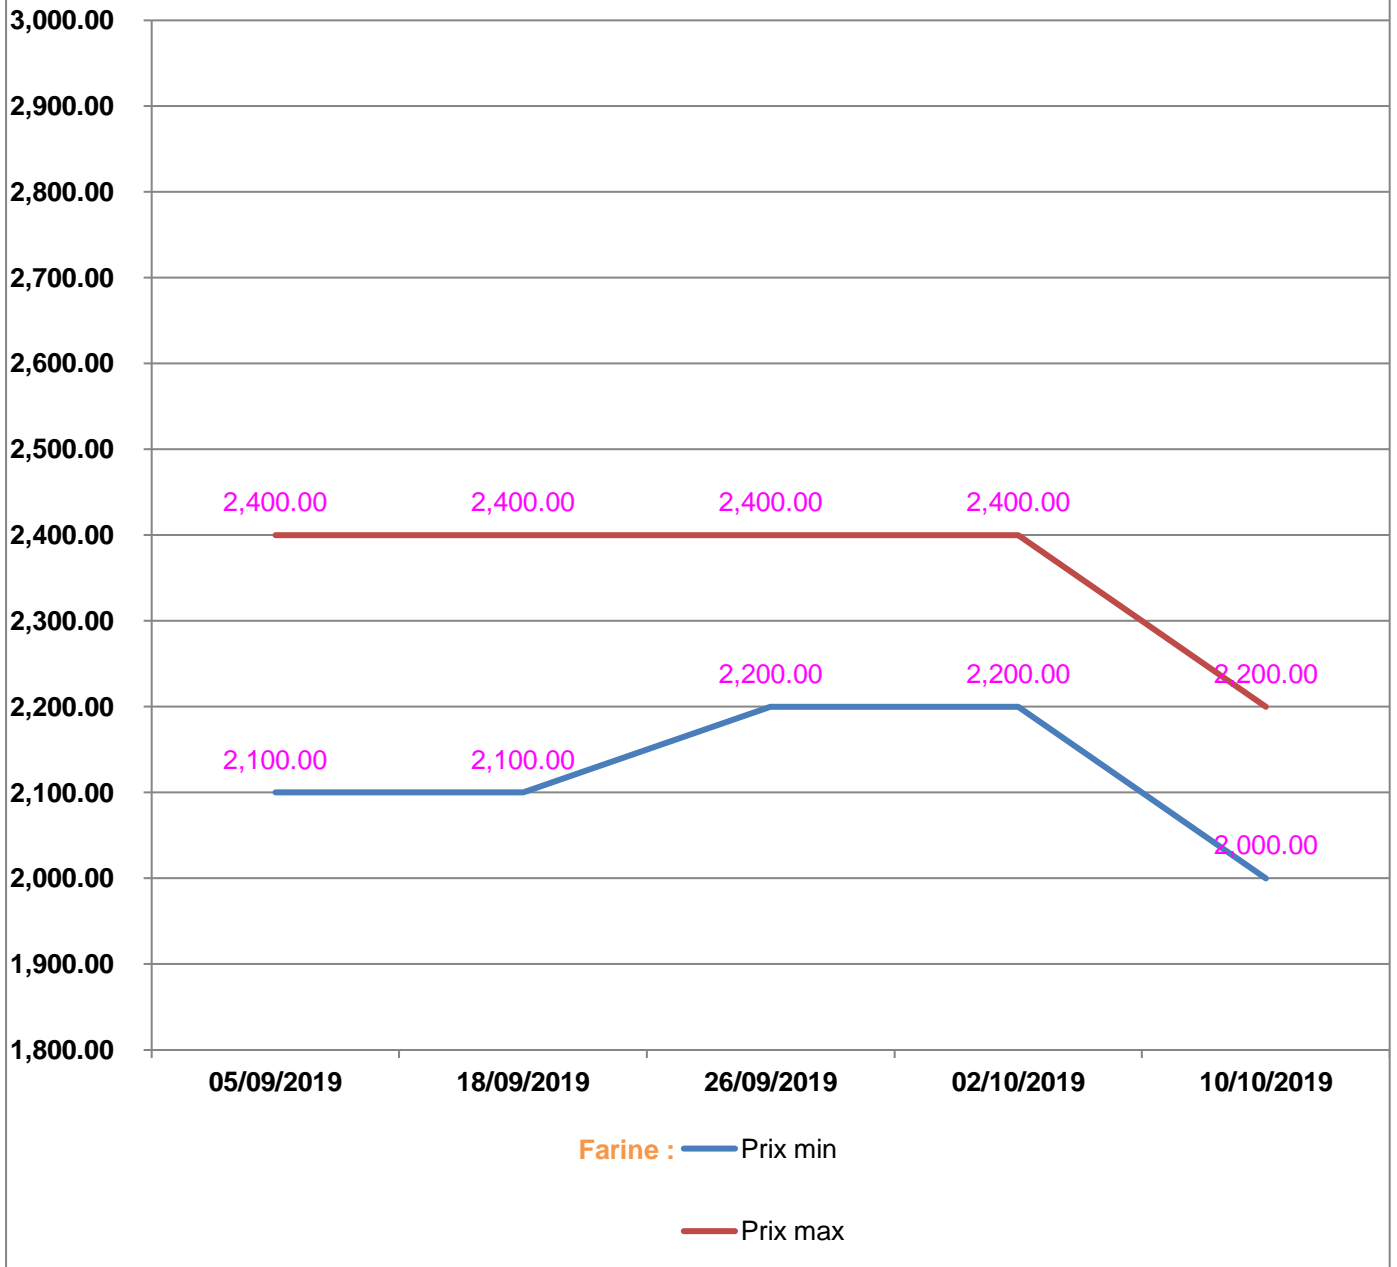

**EVOLUTION HEBDOMADAIRE DES PRIX DES PPN
 DANS LA REGION BONGOLAVA**

EVOLUTION DES PRIX DE L'HUILE ALIMENTAIRE

EVOLUTION DES PRIX DU SUCRE

EVOLUTION DES PRIX DE LA FARINE

Prix : en Ar

Riz : en Kg

Huile alimentaire : en L

Sucre : en Kg

Farine : en Kg