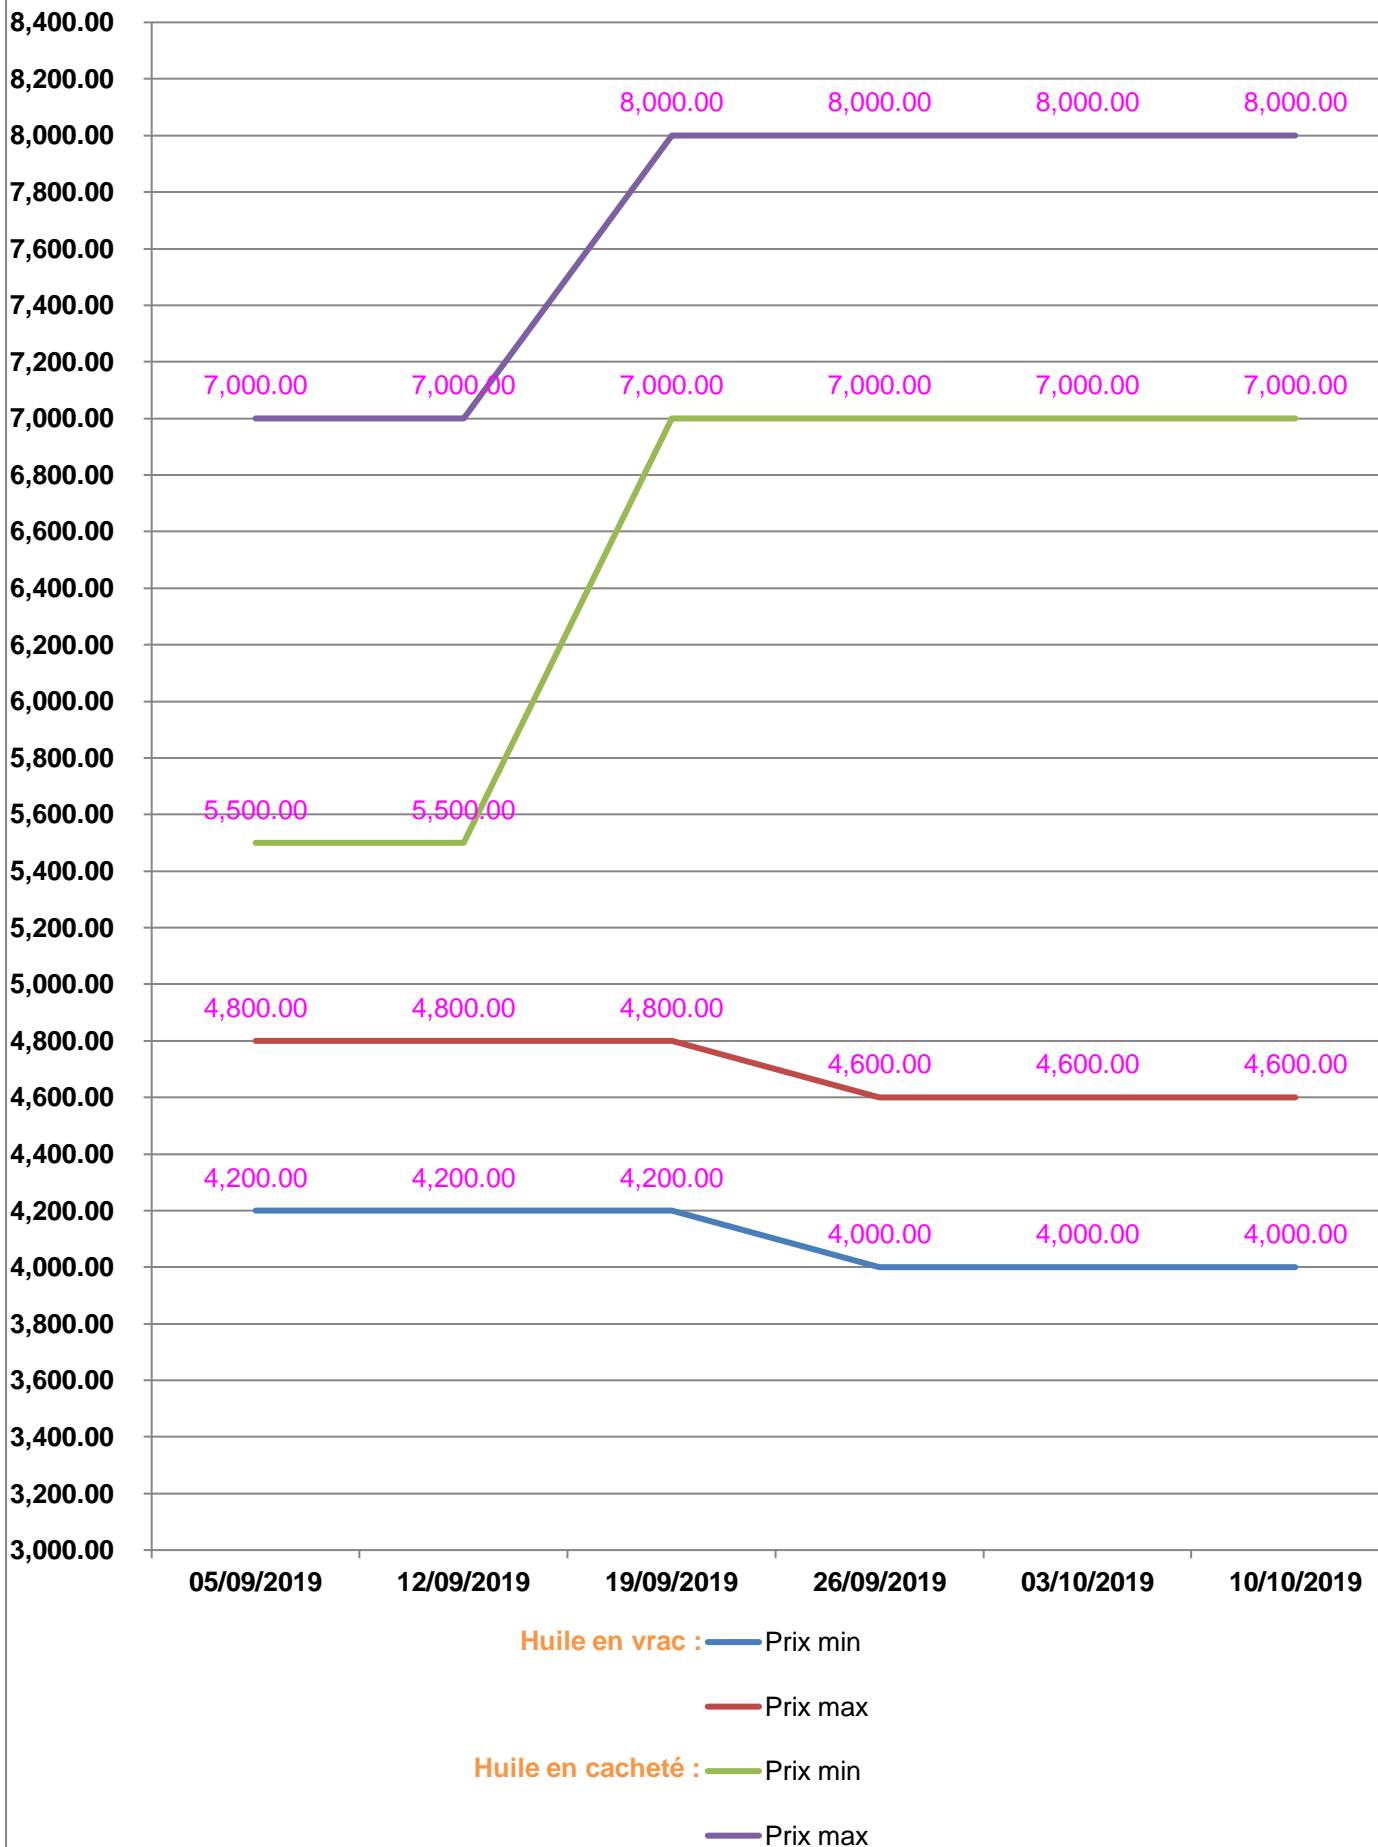

**EVOLUTION HEBDOMADAIRE DES PRIX DES PPN
 DANS LA REGION IHOROMBE**

EVOLUTION DES PRIX DE L'HUILE ALIMENTAIRE

EVOLUTION DES PRIX DU SUCRE

EVOLUTION DES PRIX DE LA FARINE

Prix : en Ar

Riz : en Kg

Huile alimentaire : en L

Sucre : en Kg

Farine : en Kg