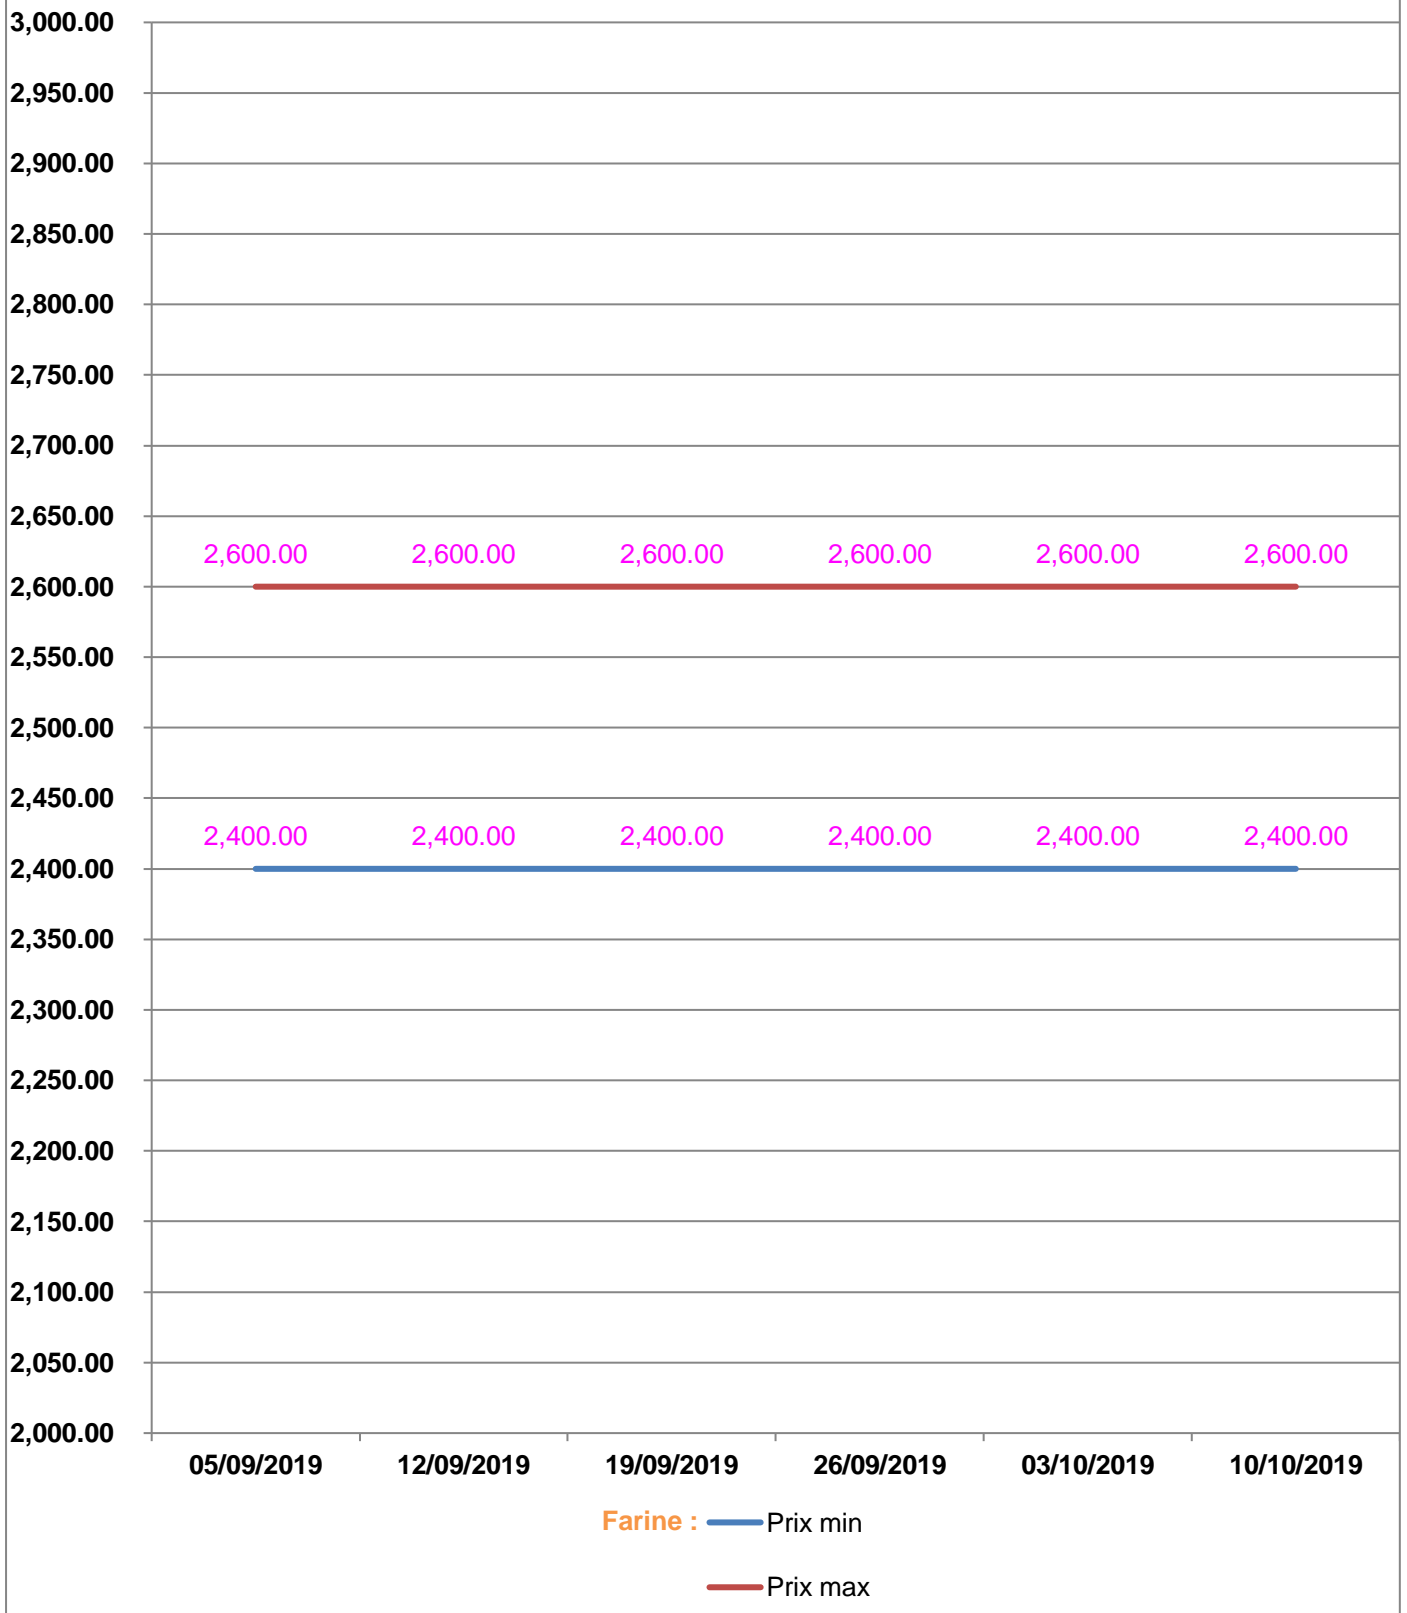

**EVOLUTION HEBDOMADAIRE DES PRIX DES PPN
 DANS LA REGION IHOROMBE**

EVOLUTION DES PRIX DE L'HUILE ALIMENTAIRE

EVOLUTION DES PRIX DU SUCRE

EVOLUTION DES PRIX DE LA FARINE

Prix : en Ar

Riz : en Kg

Huile alimentaire : en L

Sucre : en Kg

Farine : en Kg