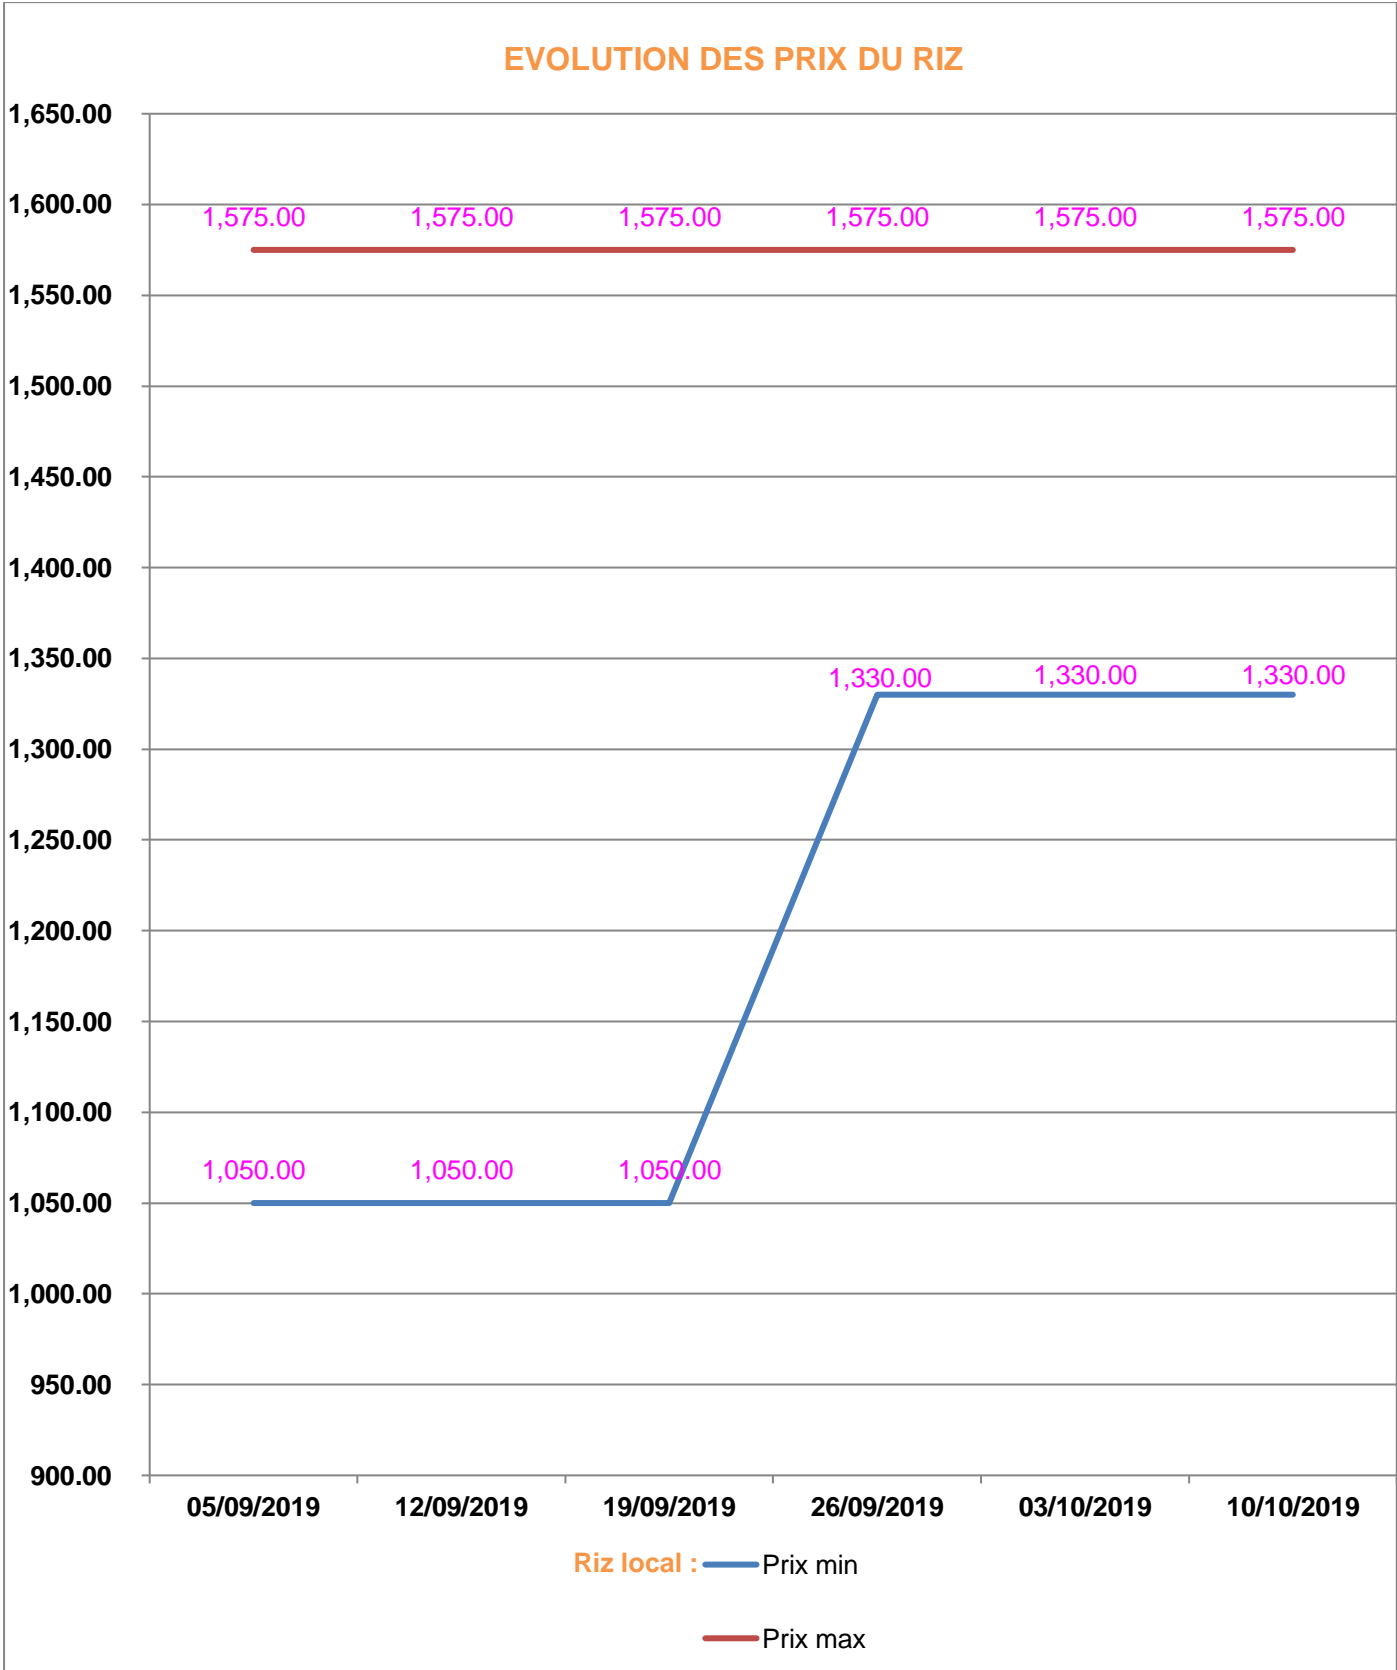

**EVOLUTION HEBDOMADAIRE DES PRIX DES PPN
 DANS LA REGION IHOROMBE**

EVOLUTION DES PRIX DE L'HUILE ALIMENTAIRE

EVOLUTION DES PRIX DU SUCRE

EVOLUTION DES PRIX DE LA FARINE

Prix : en Ar

Riz : en Kg

Huile alimentaire : en L

Sucre : en Kg

Farine : en Kg