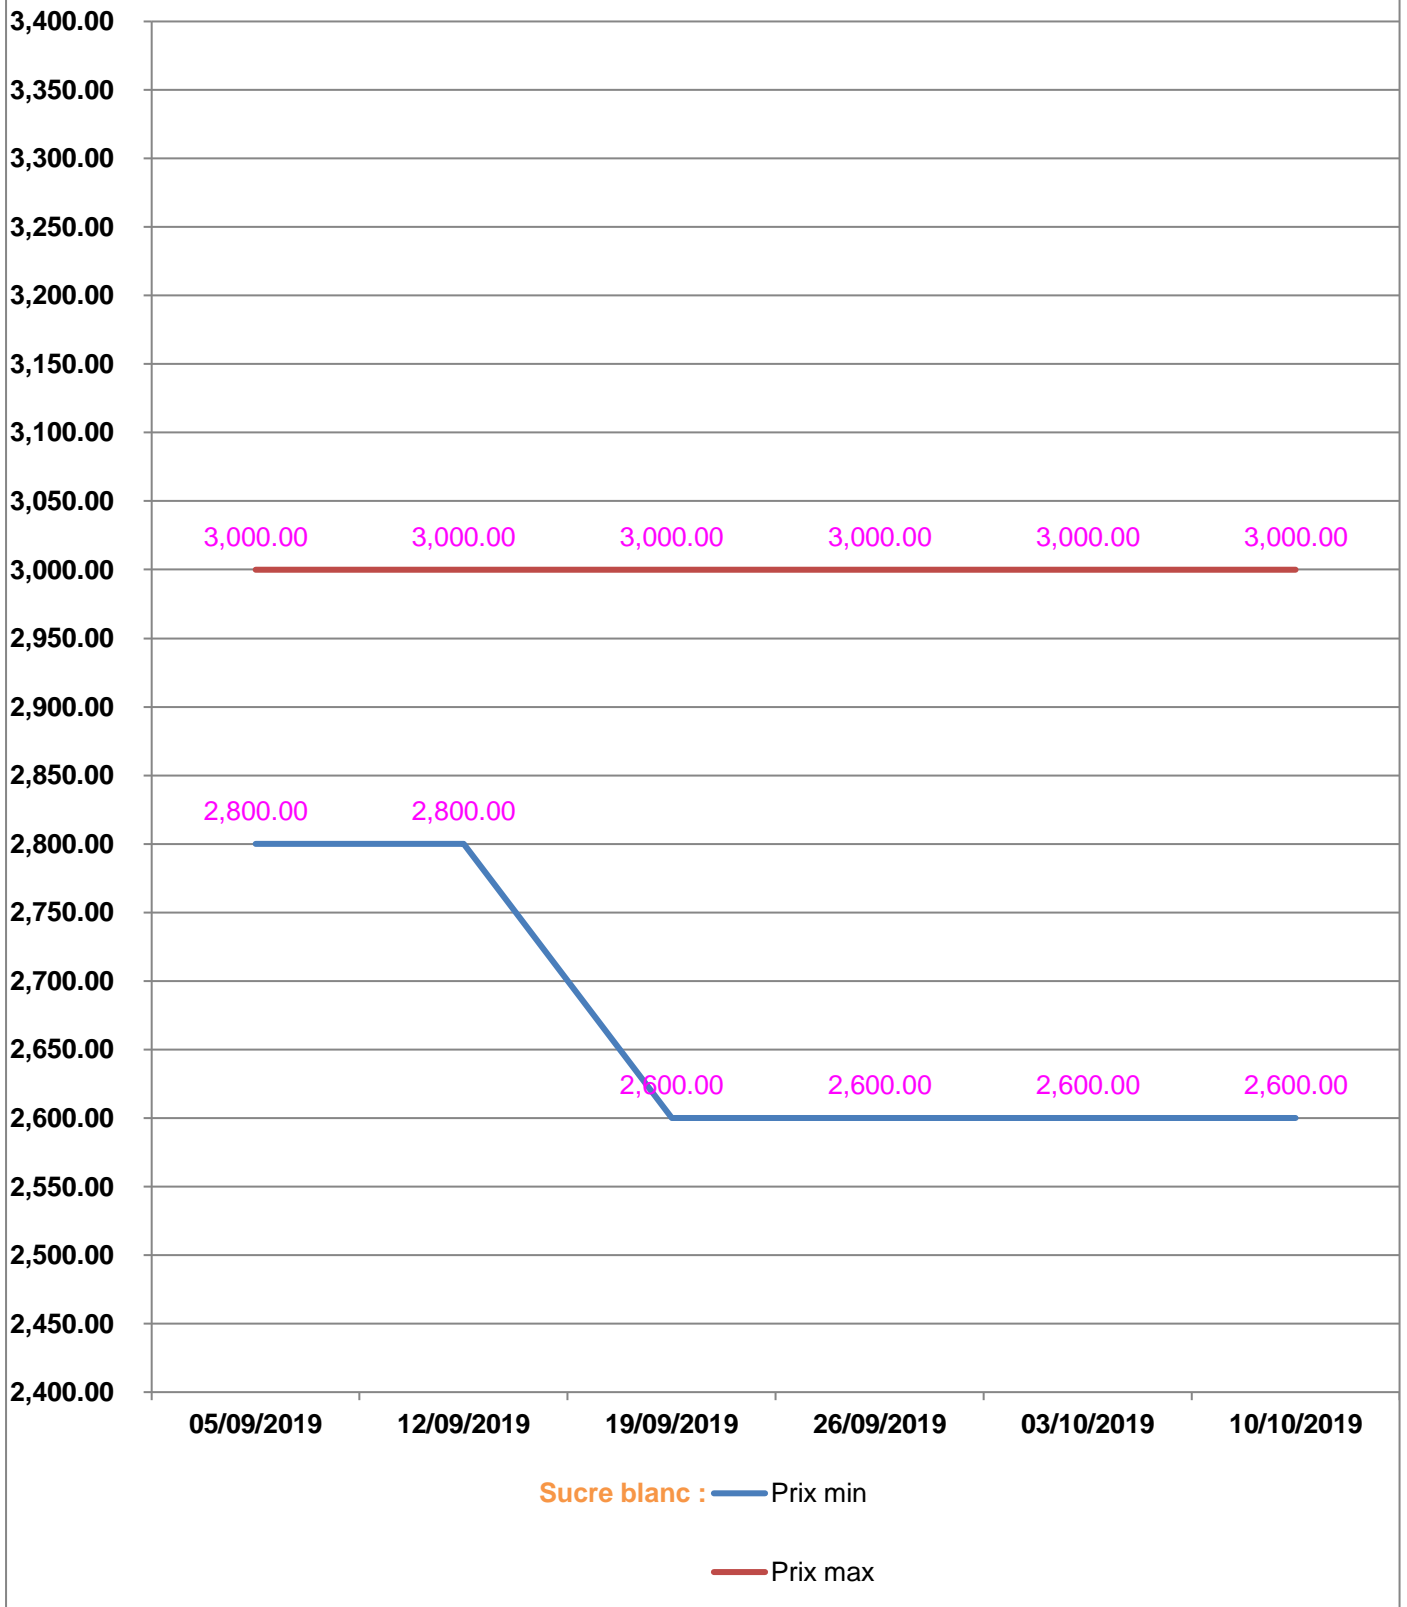

**EVOLUTION HEBDOMADAIRE DES PRIX DES PPN
 DANS LA REGION IHOROMBE**

EVOLUTION DES PRIX DE L'HUILE ALIMENTAIRE

EVOLUTION DES PRIX DU SUCRE

EVOLUTION DES PRIX DE LA FARINE

Prix : en Ar

Riz : en Kg

Huile alimentaire : en L

Sucre : en Kg

Farine : en Kg