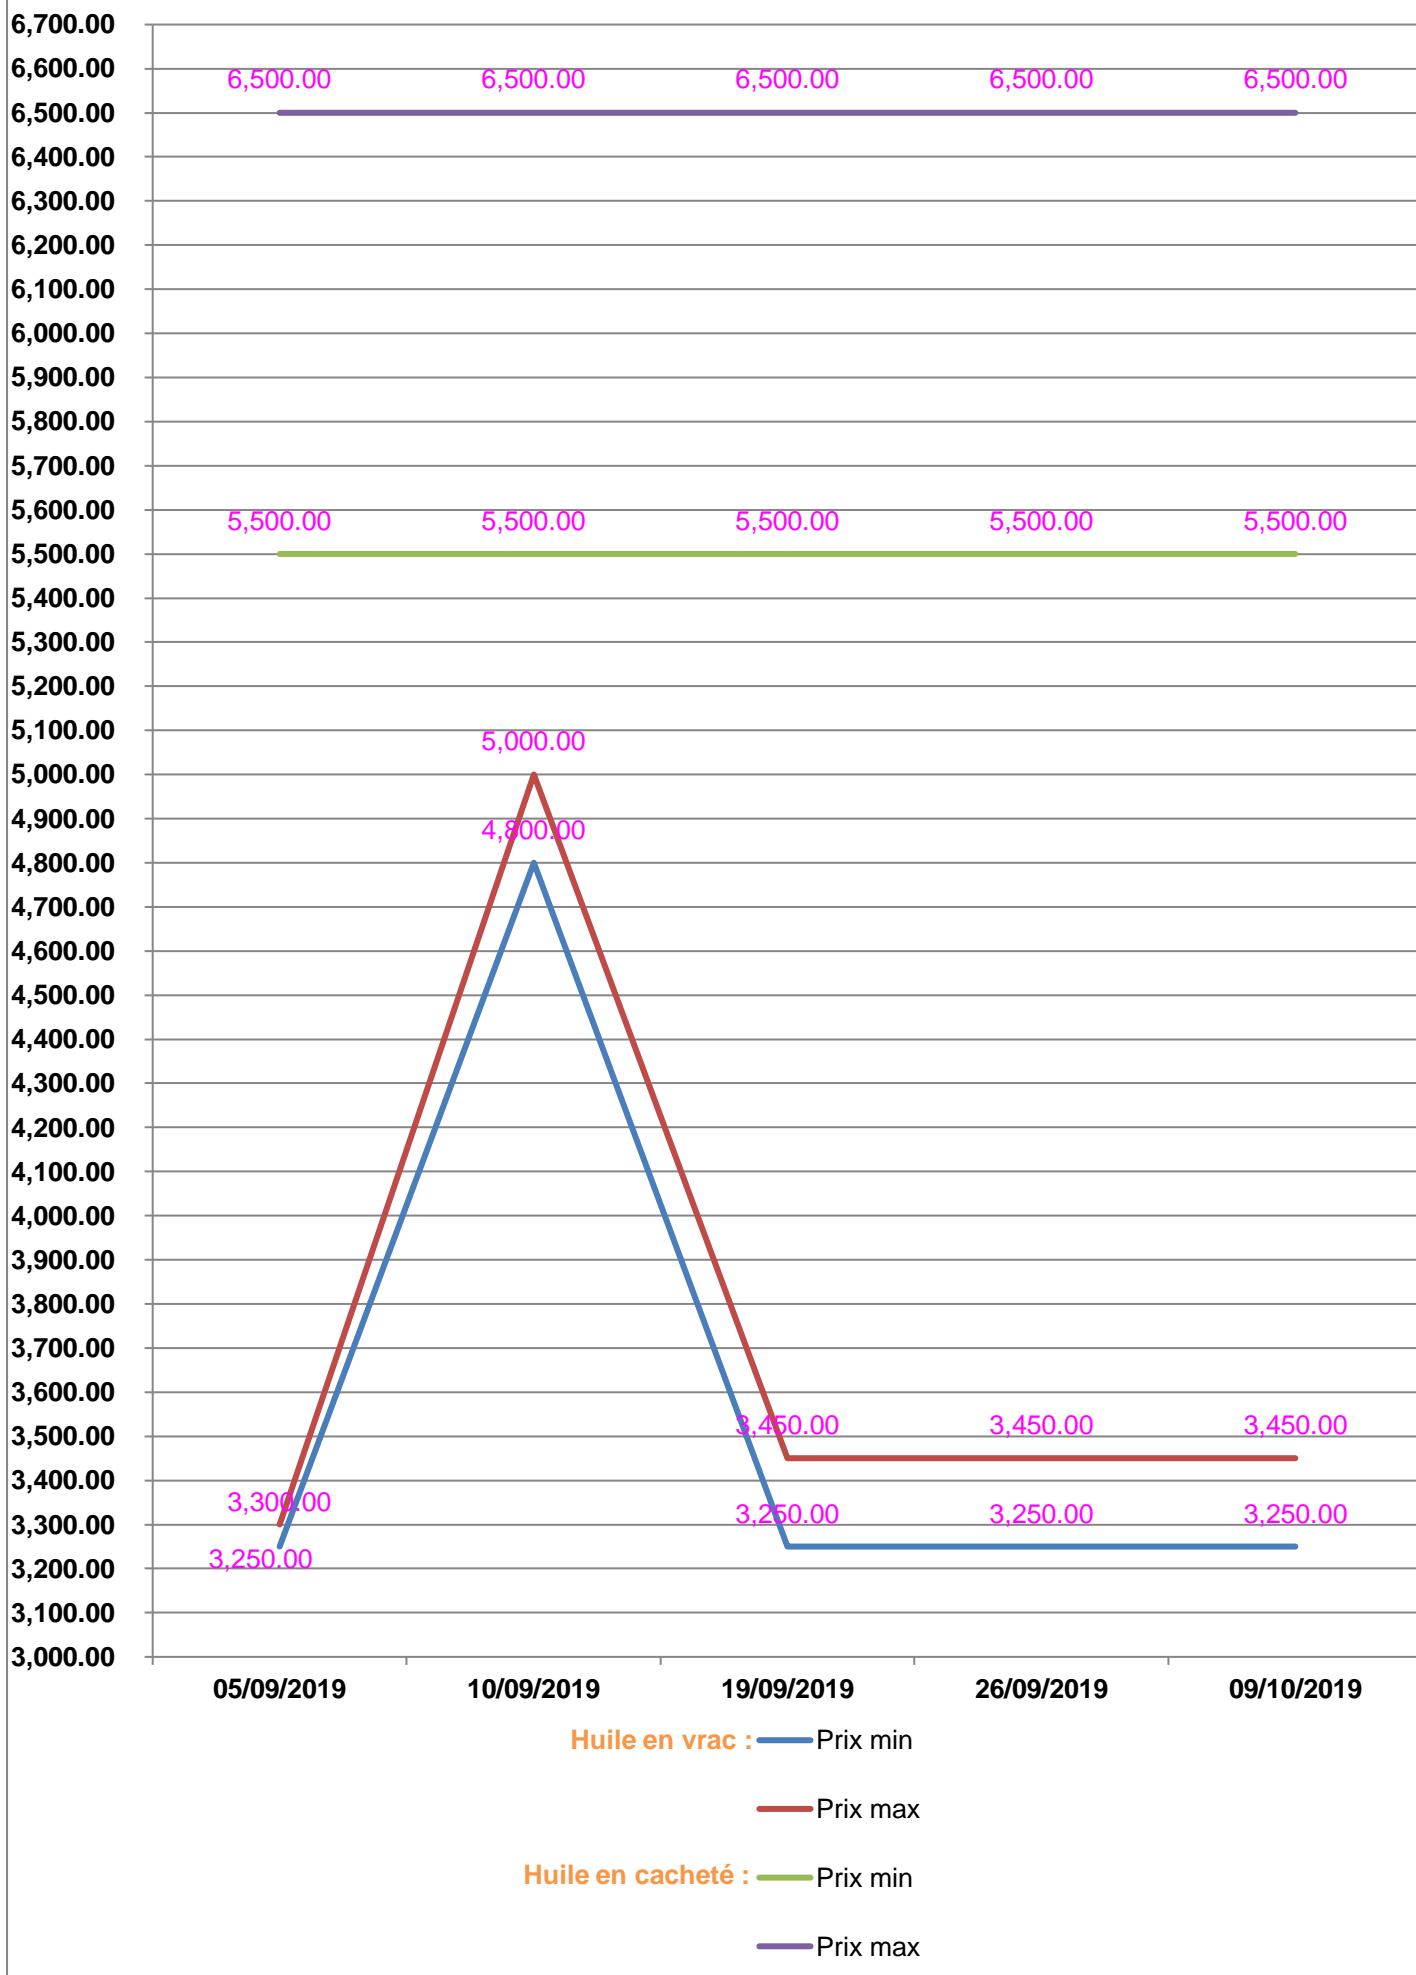

**EVOLUTION HEBDOMADAIRE DES PRIX DES PPN
 DANS LE DISTRICT DE KANDREHO**

EVOLUTION DES PRIX DE L'HUILE ALIMENTAIRE

EVOLUTION DES PRIX DU SUCRE

EVOLUTION DES PRIX DE LA FARINE

Prix : en Ar

Riz : en Kg

Huile alimentaire : en L

Sucre : en Kg

Farine : en Kg