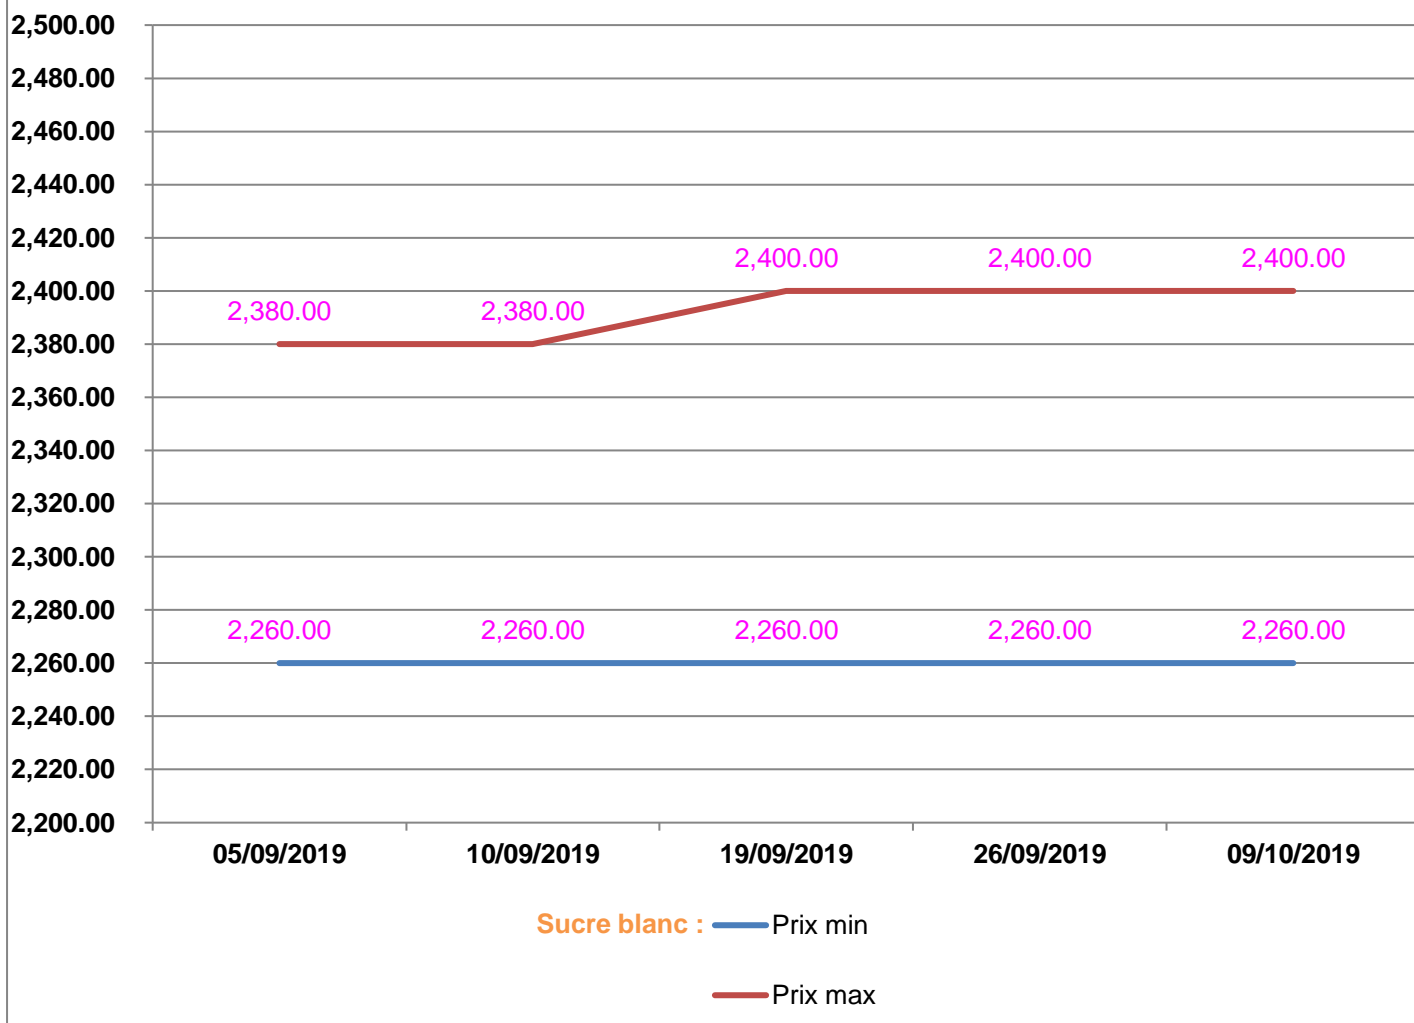

**EVOLUTION HEBDOMADAIRE DES PRIX DES PPN
 DANS LE DISTRICT DE KANDREHO**

EVOLUTION DES PRIX DE L'HUILE ALIMENTAIRE

EVOLUTION DES PRIX DU SUCRE

EVOLUTION DES PRIX DE LA FARINE

Prix : en Ar

Riz : en Kg

Huile alimentaire : en L

Sucre : en Kg

Farine : en Kg