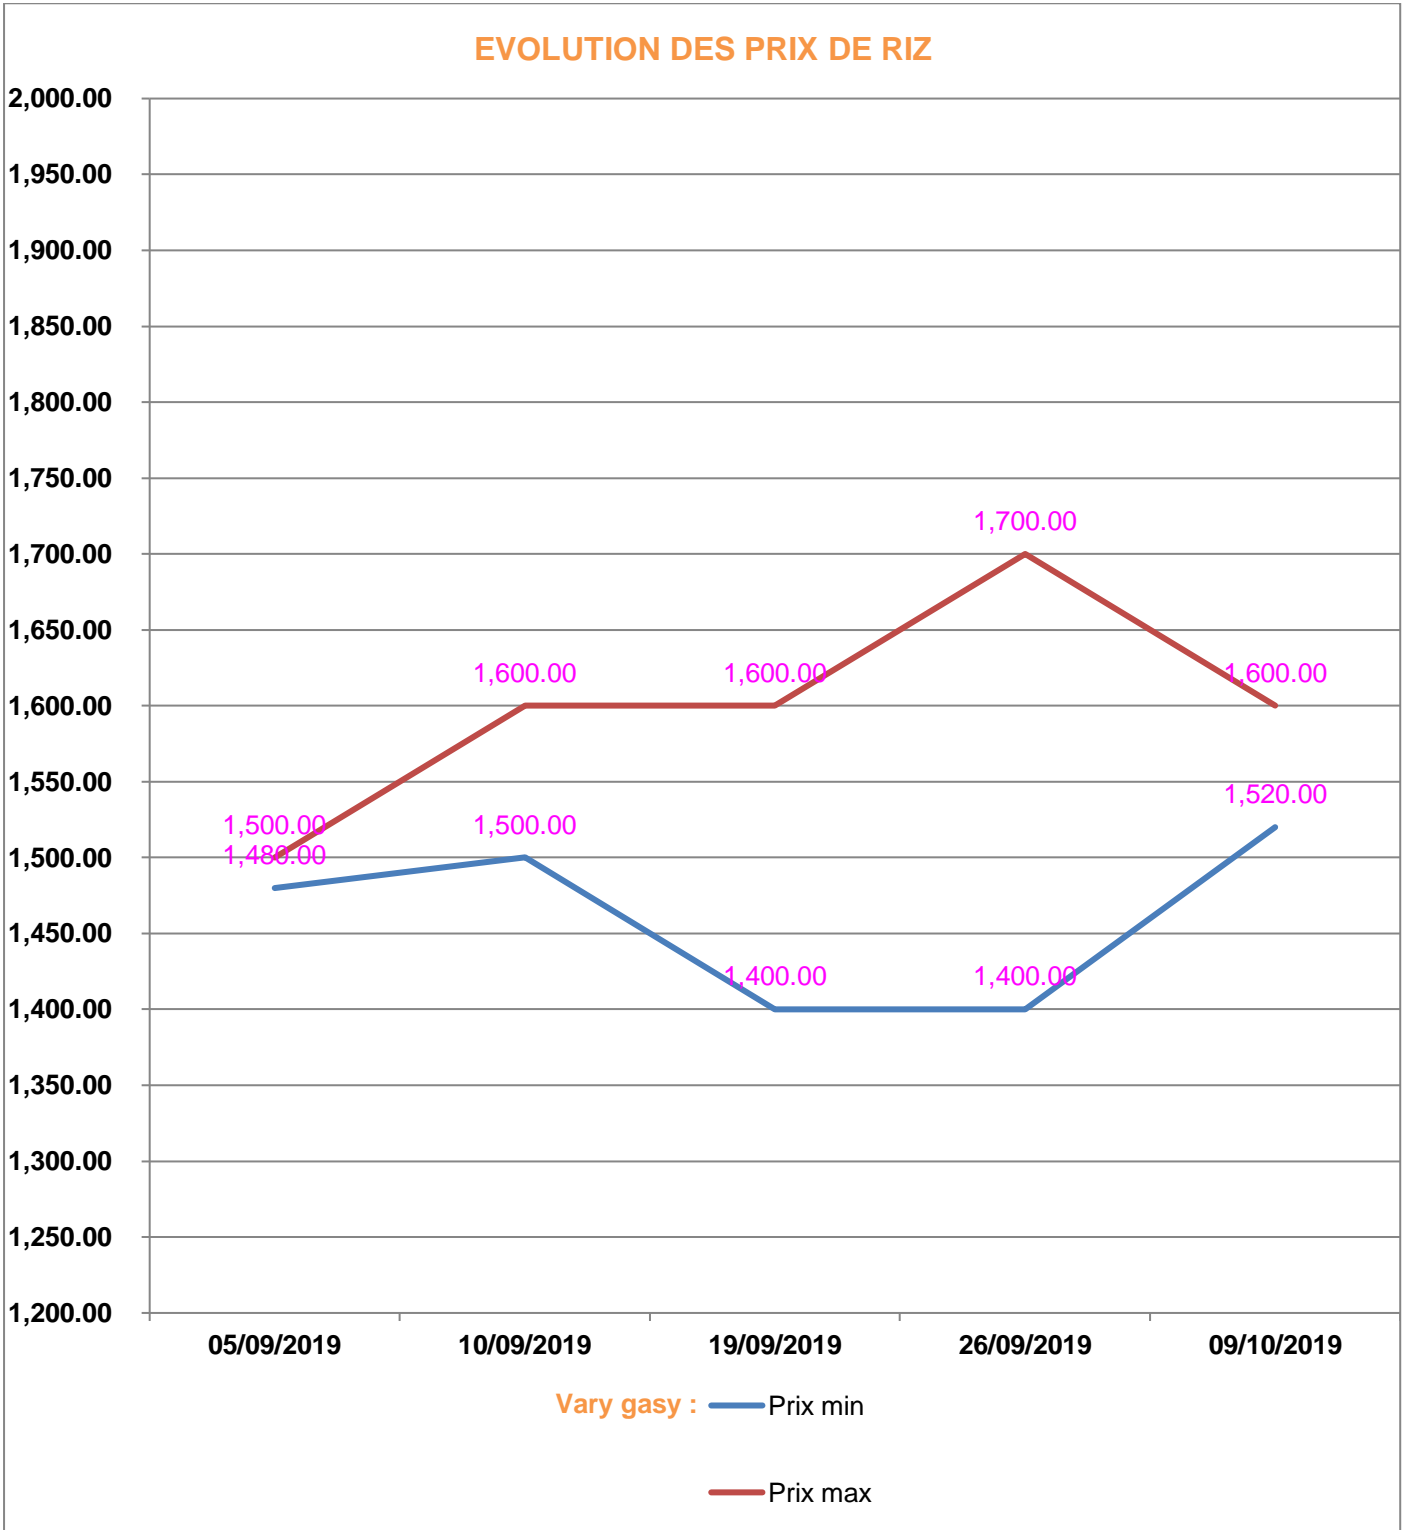

**EVOLUTION HEBDOMADAIRE DES PRIX DES PPN
 DANS LE DISTRICT DE KANDREHO**

EVOLUTION DES PRIX DE L'HUILE ALIMENTAIRE

EVOLUTION DES PRIX DU SUCRE

EVOLUTION DES PRIX DE LA FARINE

Prix : en Ar

Riz : en Kg

Huile alimentaire : en L

Sucre : en Kg

Farine : en Kg