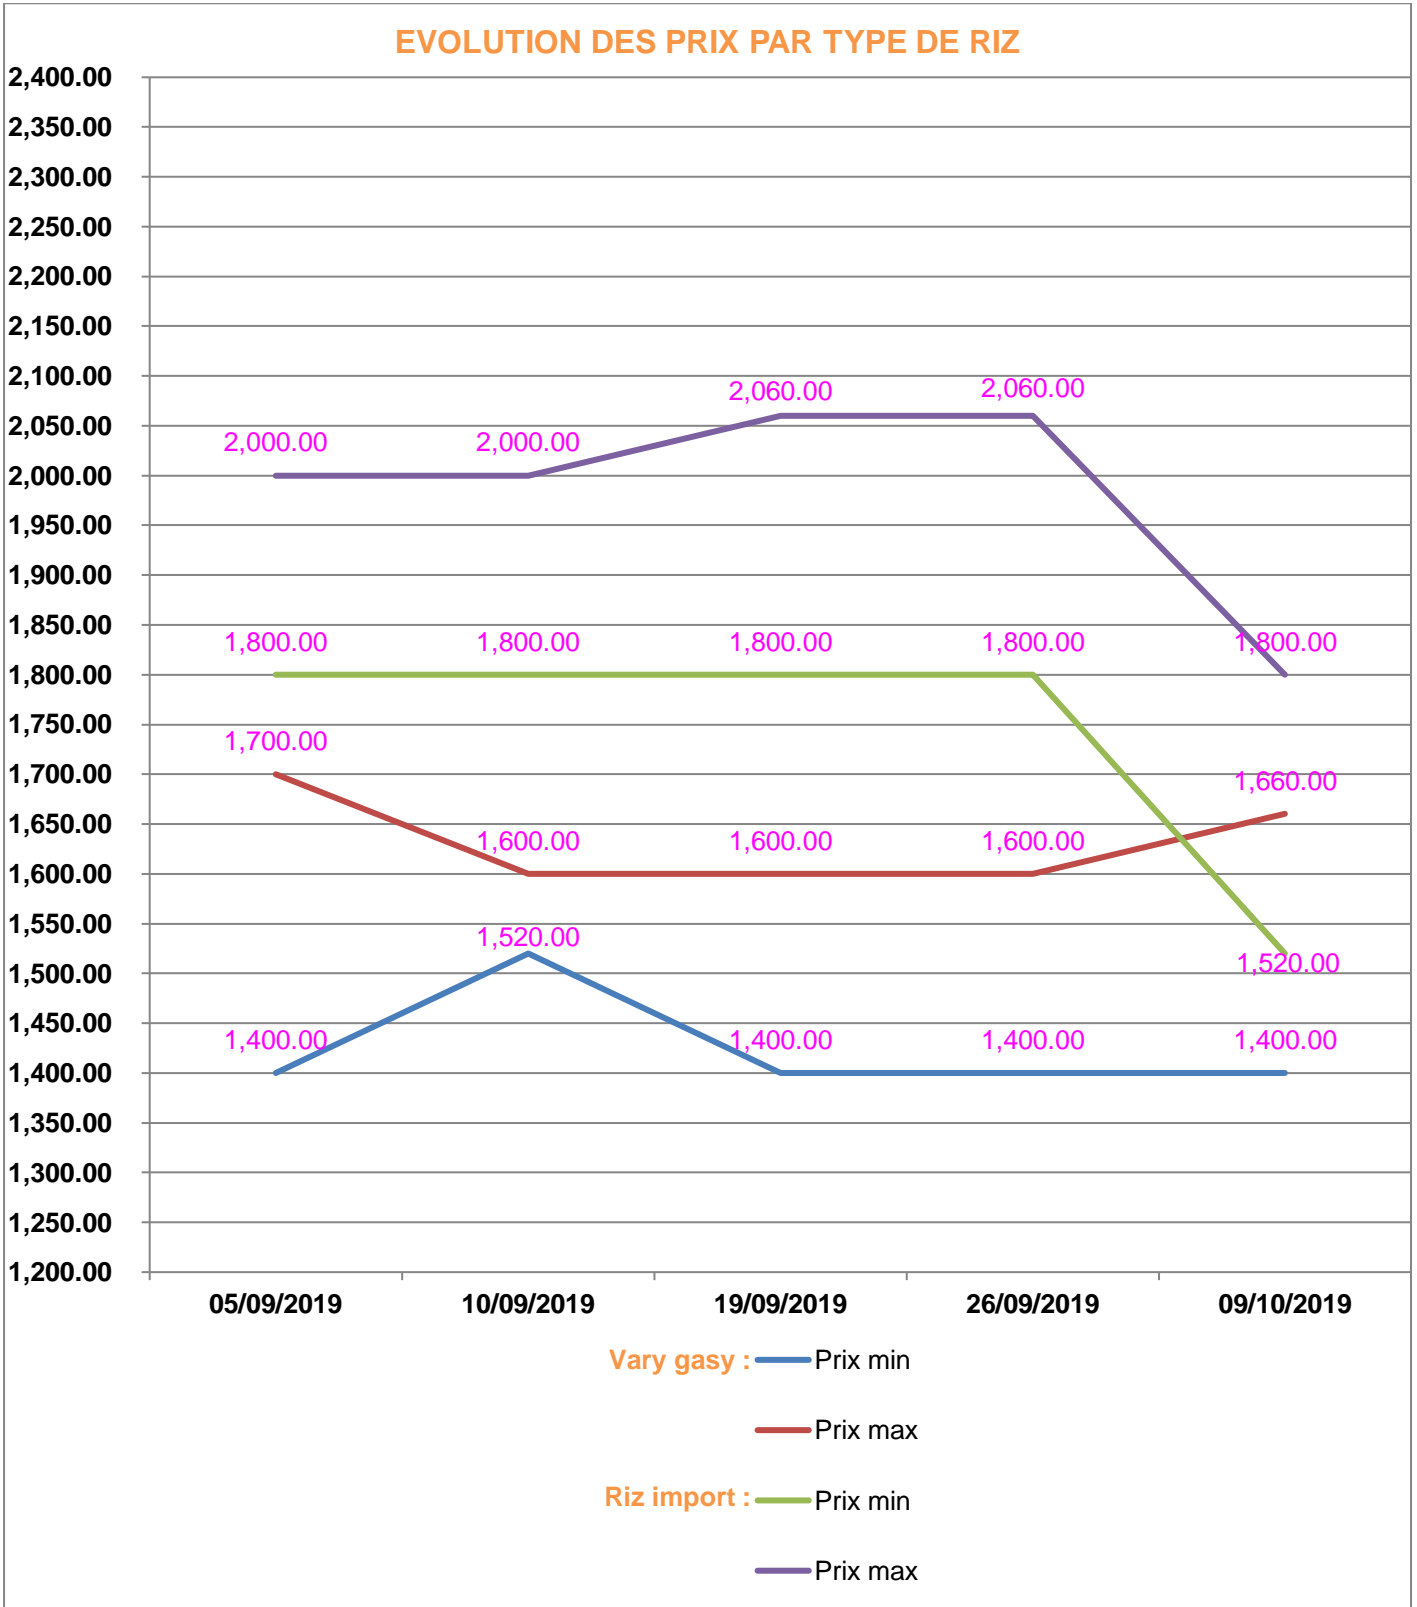

**EVOLUTION HEBDOMADAIRE DES PRIX DES PPN
 DANS LE DISTRICT DE MAEVATANANA**

EVOLUTION DES PRIX DE L'HUILE ALIMENTAIRE

EVOLUTION DES PRIX DU SUCRE

EVOLUTION DES PRIX DE LA FARINE

Prix : en Ar

Riz : en Kg

Huile alimentaire : en L

Sucre : en Kg

Farine : en Kg