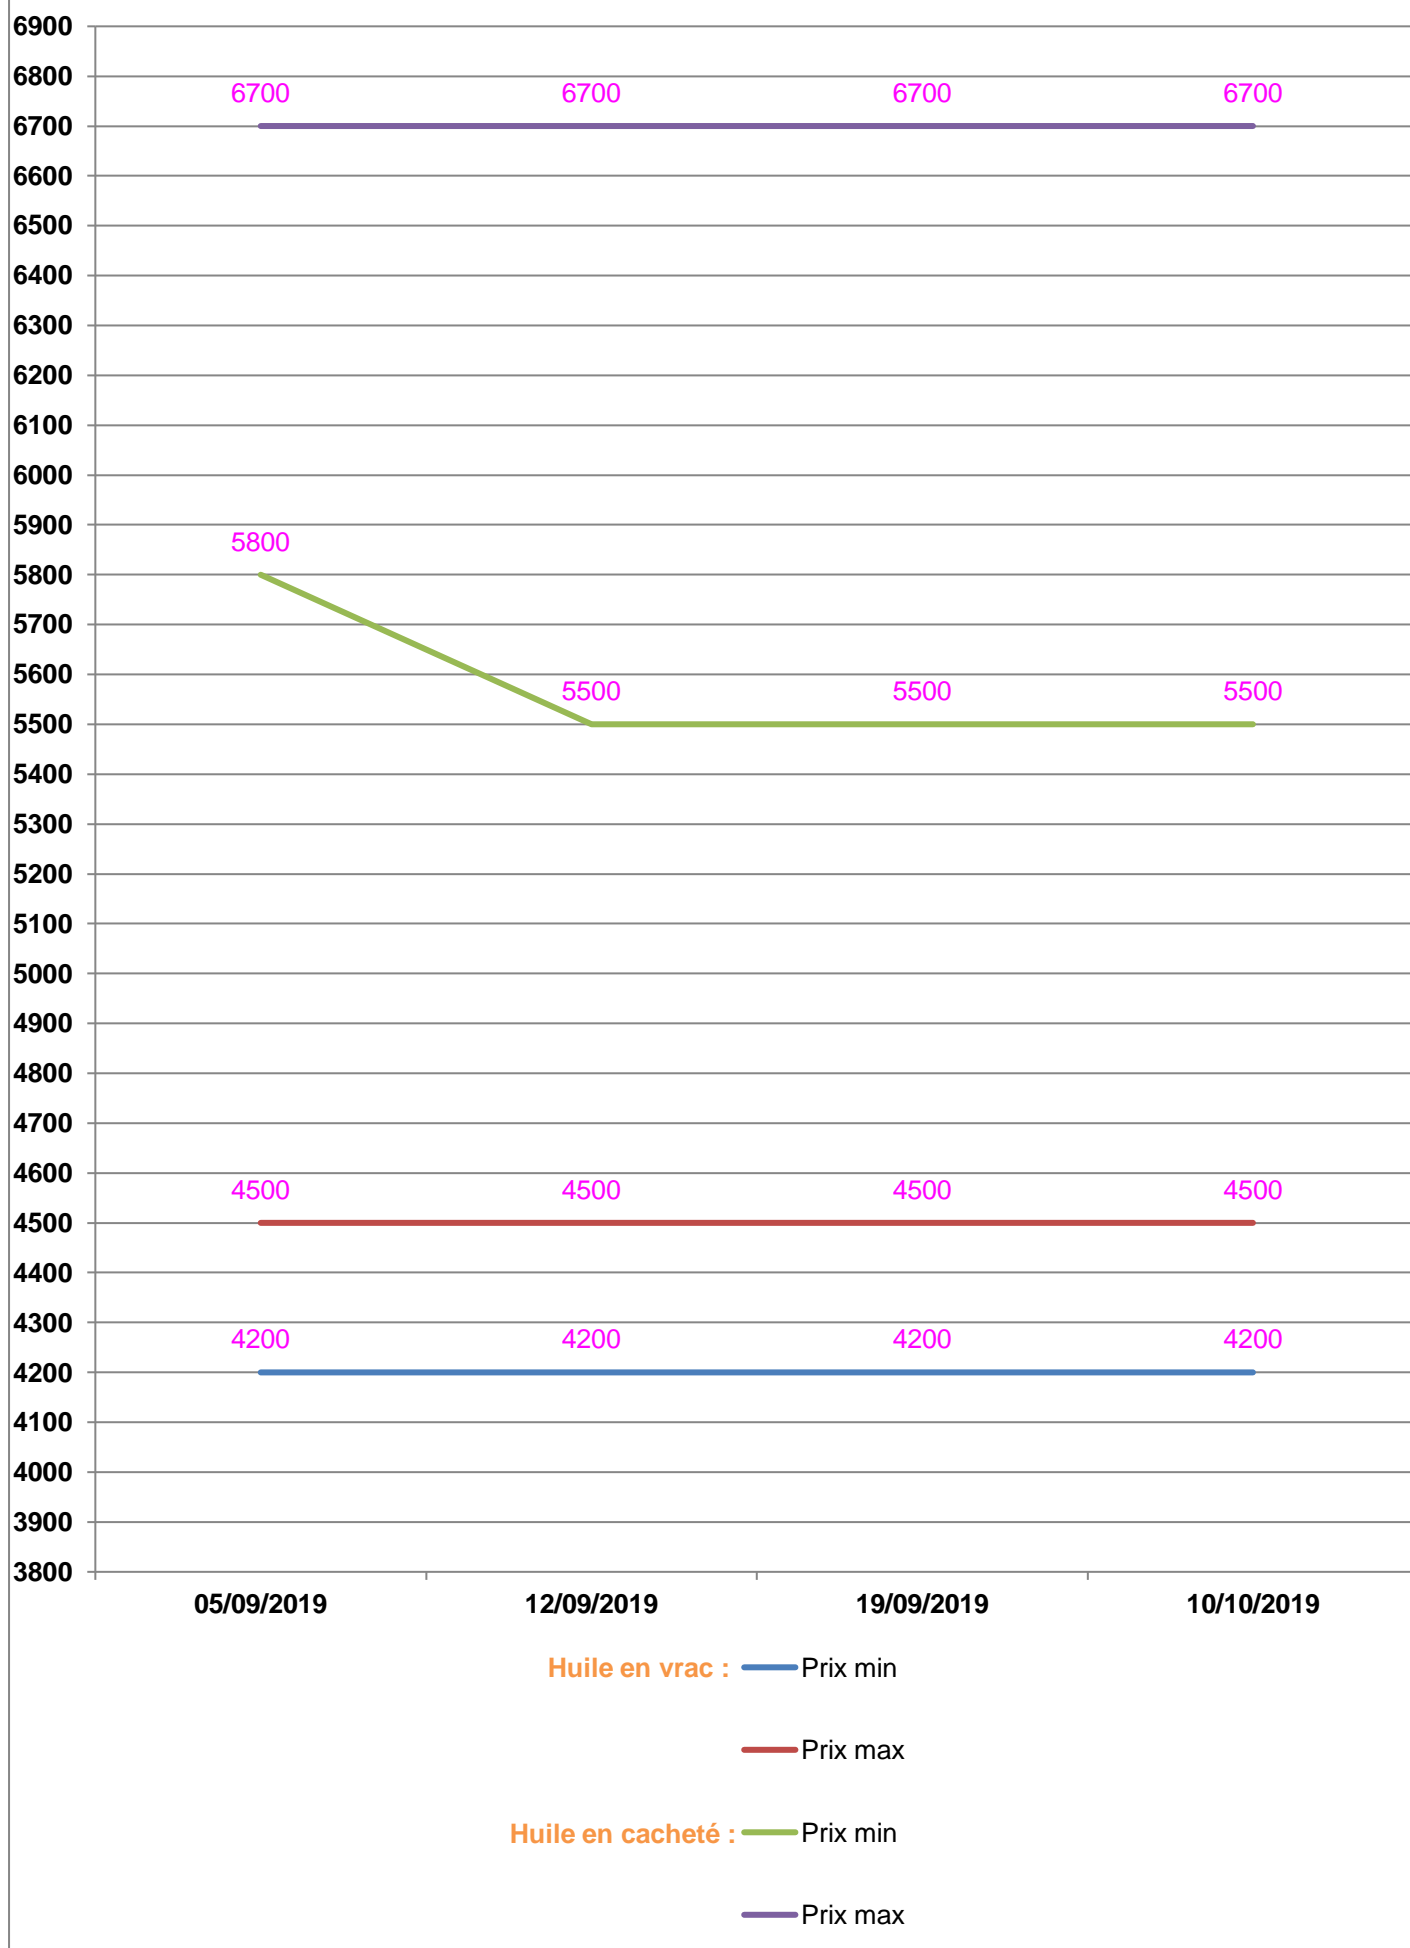

**EVOLUTION HEBDOMADAIRE DES PRIX DES PPN
DANS LE DISTRICT DE MAHABO**

EVOLUTION DES PRIX DE L'HUILE ALIMENTAIRE

EVOLUTION DES PRIX DU SUCRE

EVOLUTION DES PRIX DE LA FARINE

Prix : en Ar

Riz : en Kg

Huile alimentaire : en L

Sucre : en Kg

Farine : en Kg