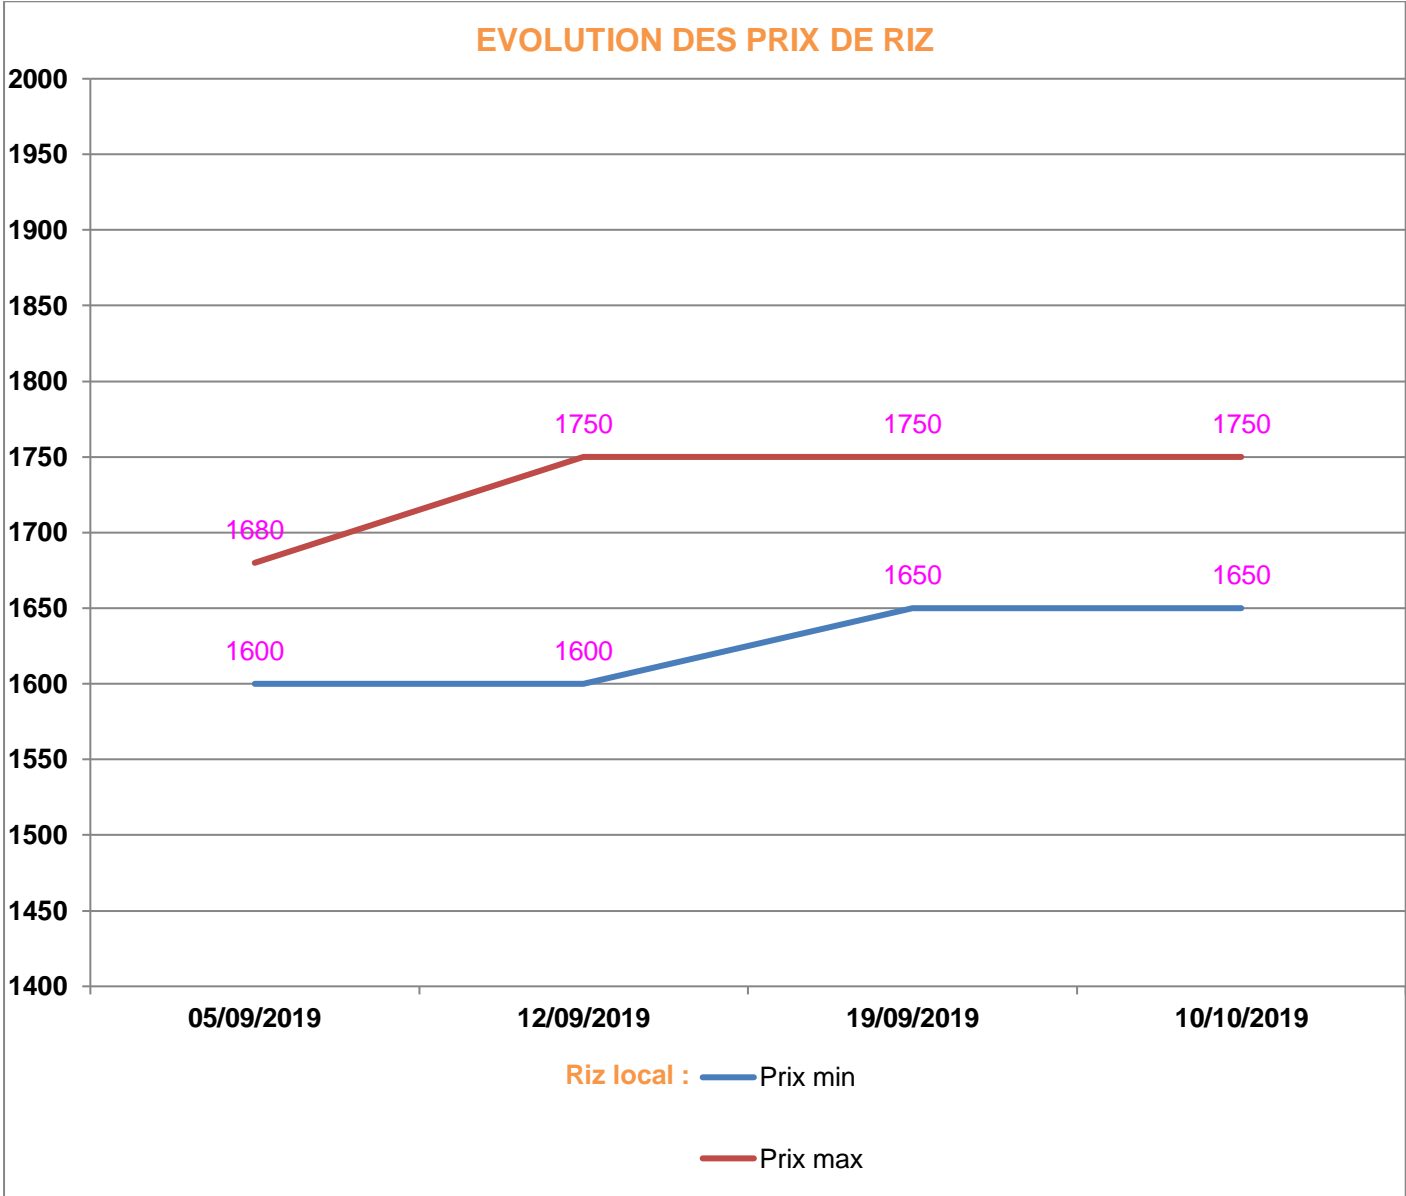

**EVOLUTION HEBDOMADAIRE DES PRIX DES PPN
DANS LE DISTRICT DE MAHABO**

EVOLUTION DES PRIX DE L'HUILE ALIMENTAIRE

EVOLUTION DES PRIX DU SUCRE

EVOLUTION DES PRIX DE LA FARINE

Prix : en Ar

Riz : en Kg

Huile alimentaire : en L

Sucre : en Kg

Farine : en Kg