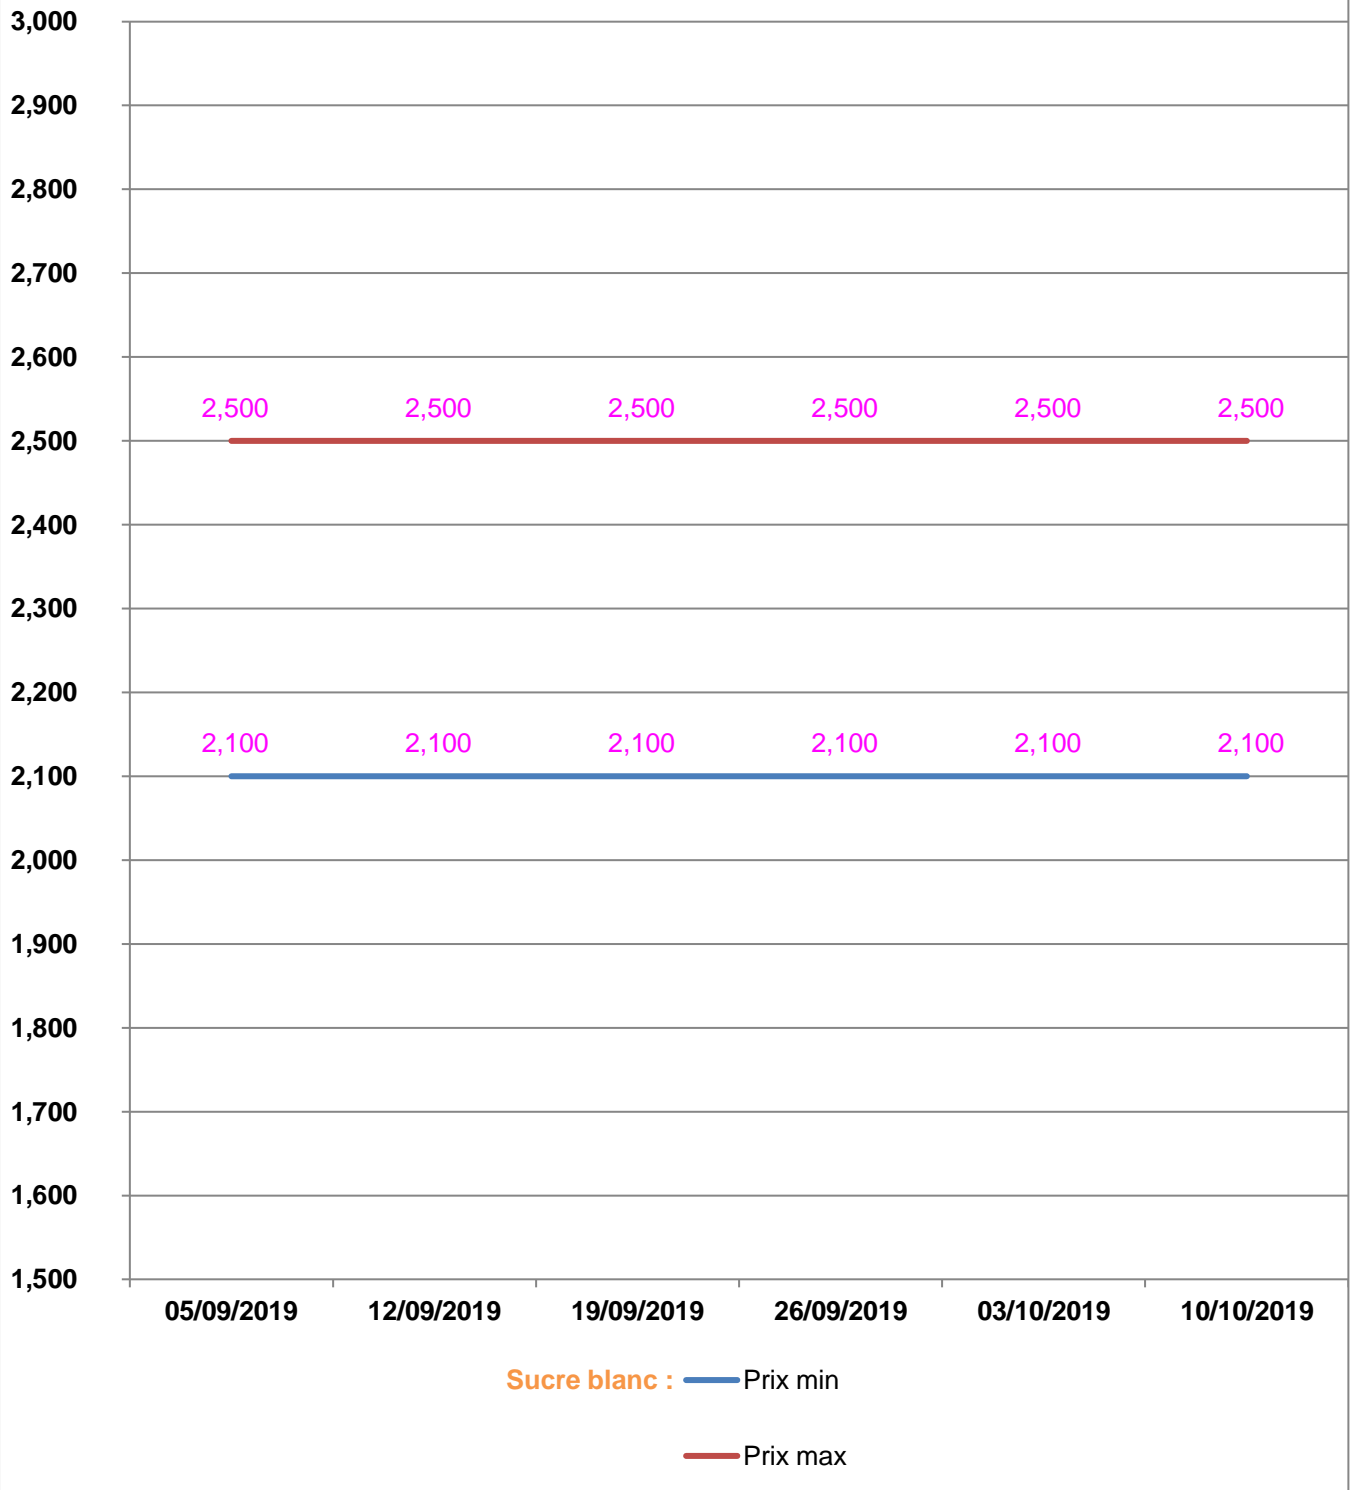

**EVOLUTION HEBDOMADAIRE DES PRIX DES PPN
 DANS LE DISTRICT DE MANANARA AVARATRA**

EVOLUTION DES PRIX DE L'HUILE ALIMENTAIRE

Huile en vrac : — Prix min

— Prix max

EVOLUTION DES PRIX DU SUCRE

EVOLUTION DES PRIX DE LA FARINE

Prix : en Ar

Riz : en Kg

Huile alimentaire : en L

Sucre : en Kg

Farine : en Kg