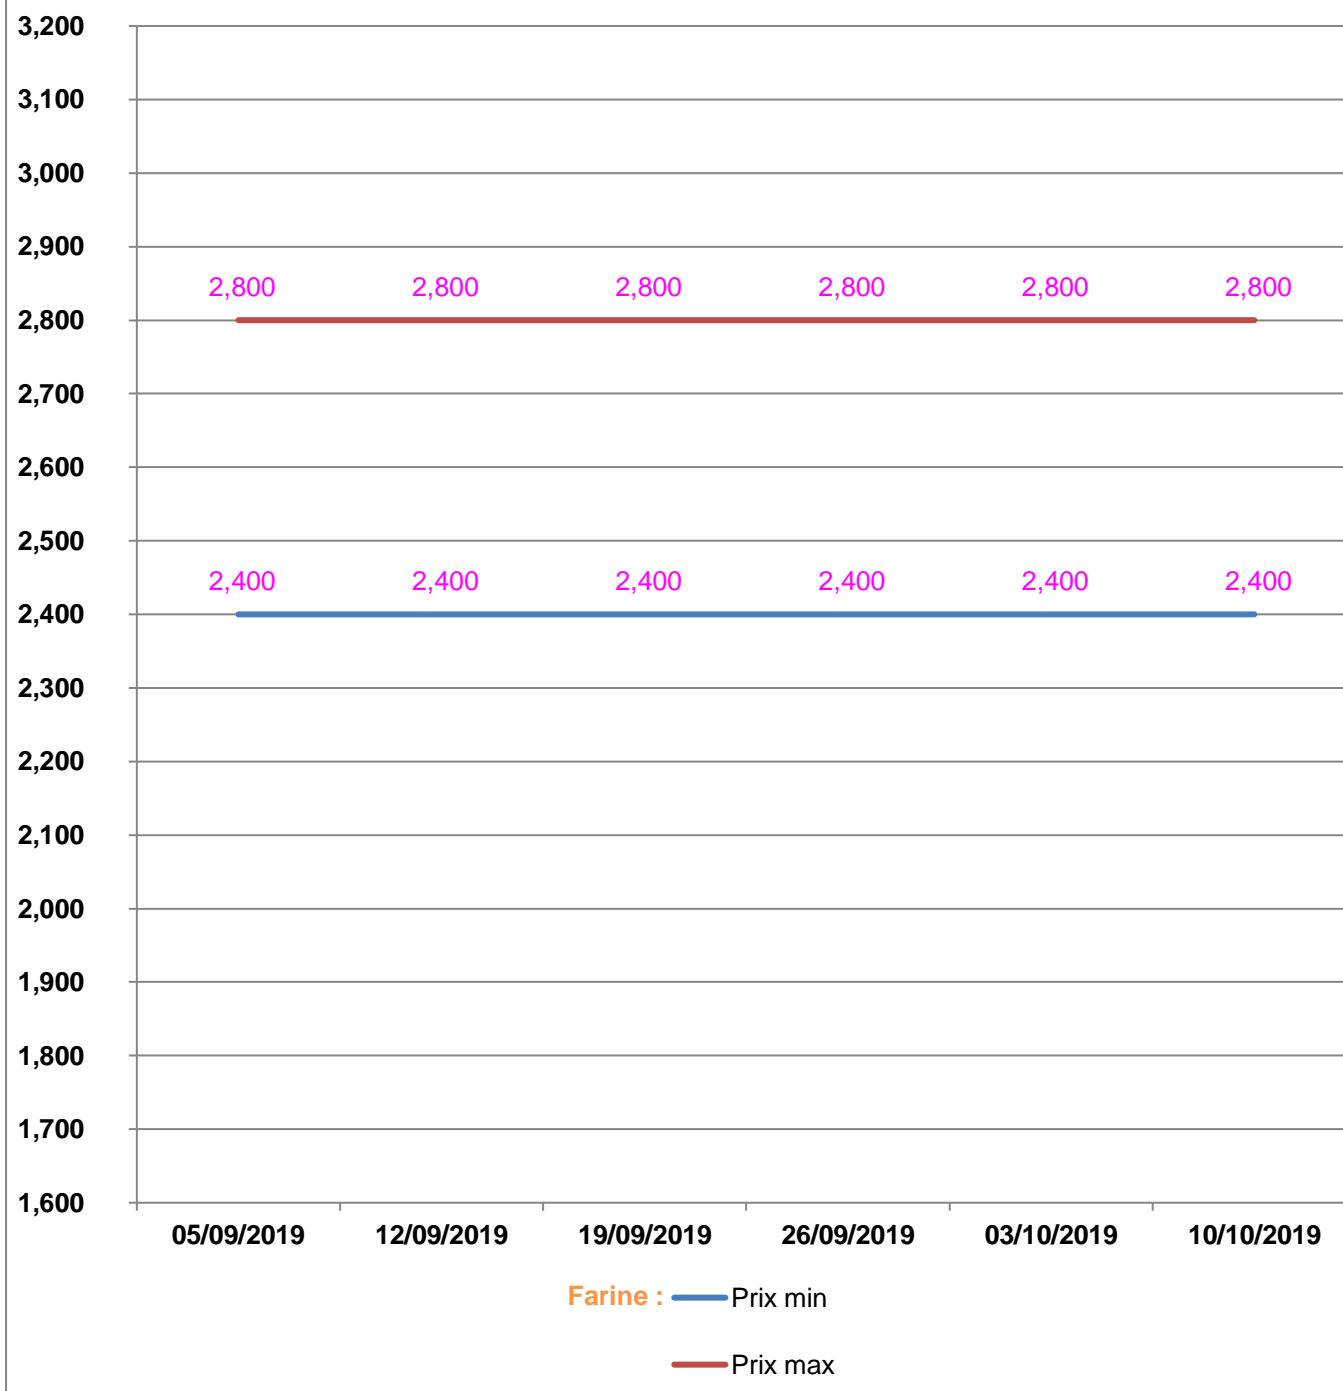

**EVOLUTION HEBDOMADAIRE DES PRIX DES PPN
 DANS LE DISTRICT DE MANANARA AVARATRA**

EVOLUTION DES PRIX DE L'HUILE ALIMENTAIRE

Huile en vrac : — Prix min

— Prix max

EVOLUTION DES PRIX DU SUCRE

EVOLUTION DES PRIX DE LA FARINE

Prix : en Ar

Riz : en Kg

Huile alimentaire : en L

Sucre : en Kg

Farine : en Kg