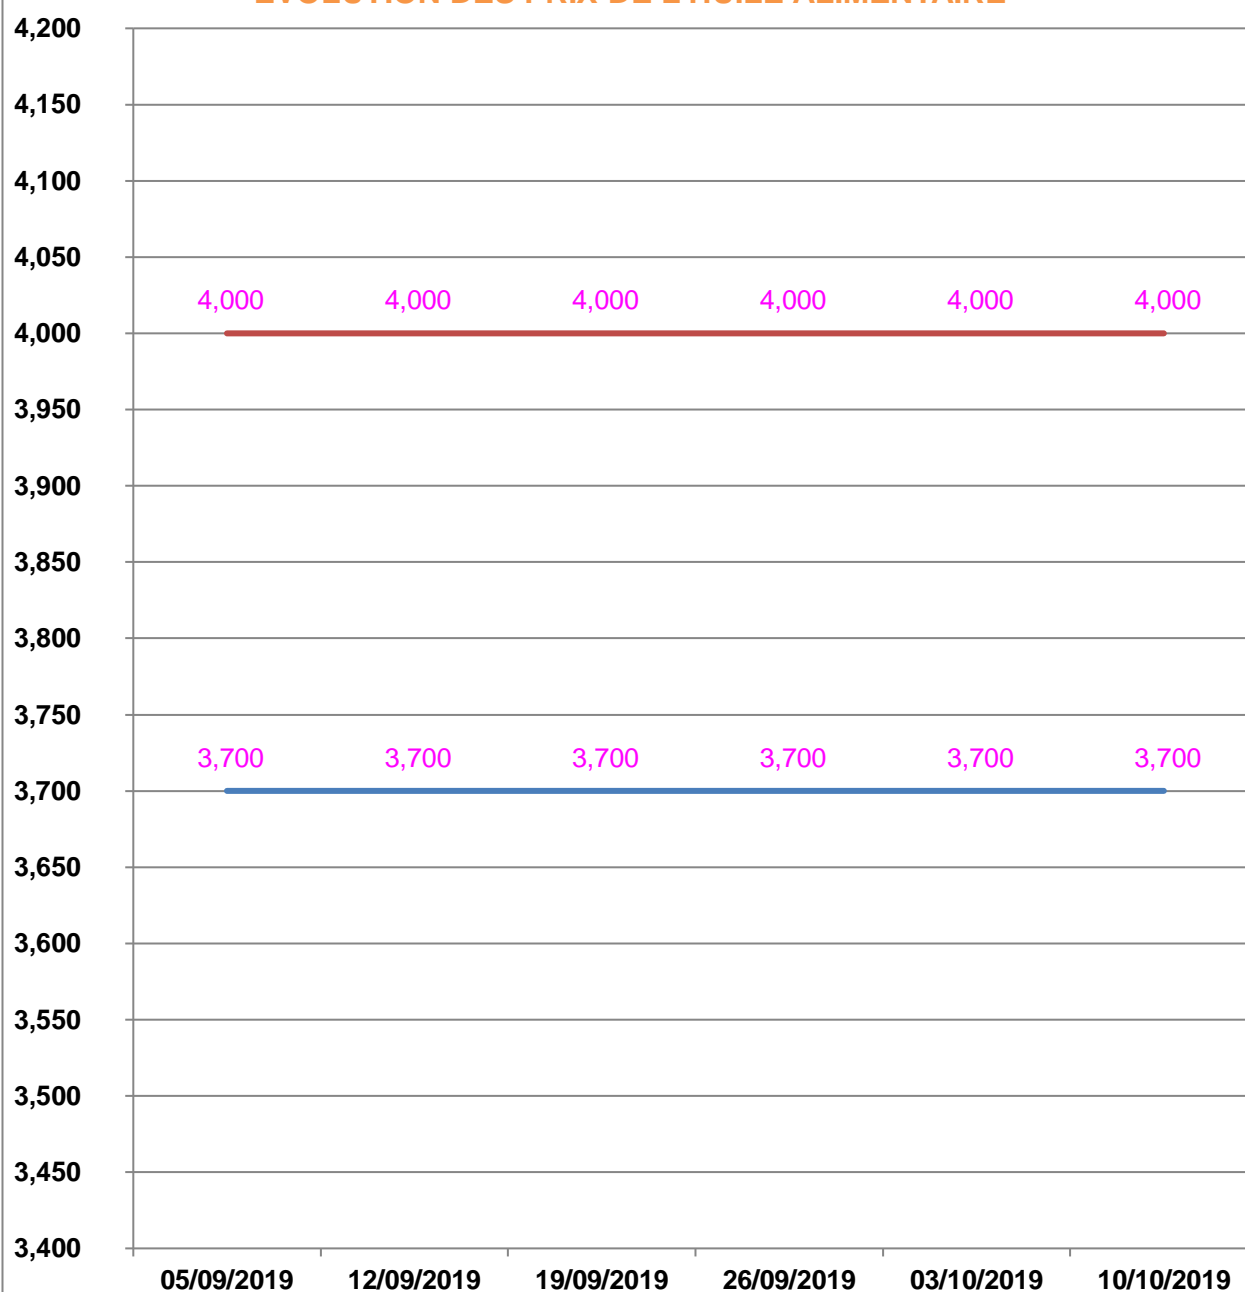

**EVOLUTION HEBDOMADAIRE DES PRIX DES PPN
 DANS LE DISTRICT DE MANANARA AVARATRA**

EVOLUTION DES PRIX DE L'HUILE ALIMENTAIRE

Huile en vrac : — Prix min

— Prix max

EVOLUTION DES PRIX DU SUCRE

EVOLUTION DES PRIX DE LA FARINE

Prix : en Ar

Riz : en Kg

Huile alimentaire : en L

Sucre : en Kg

Farine : en Kg