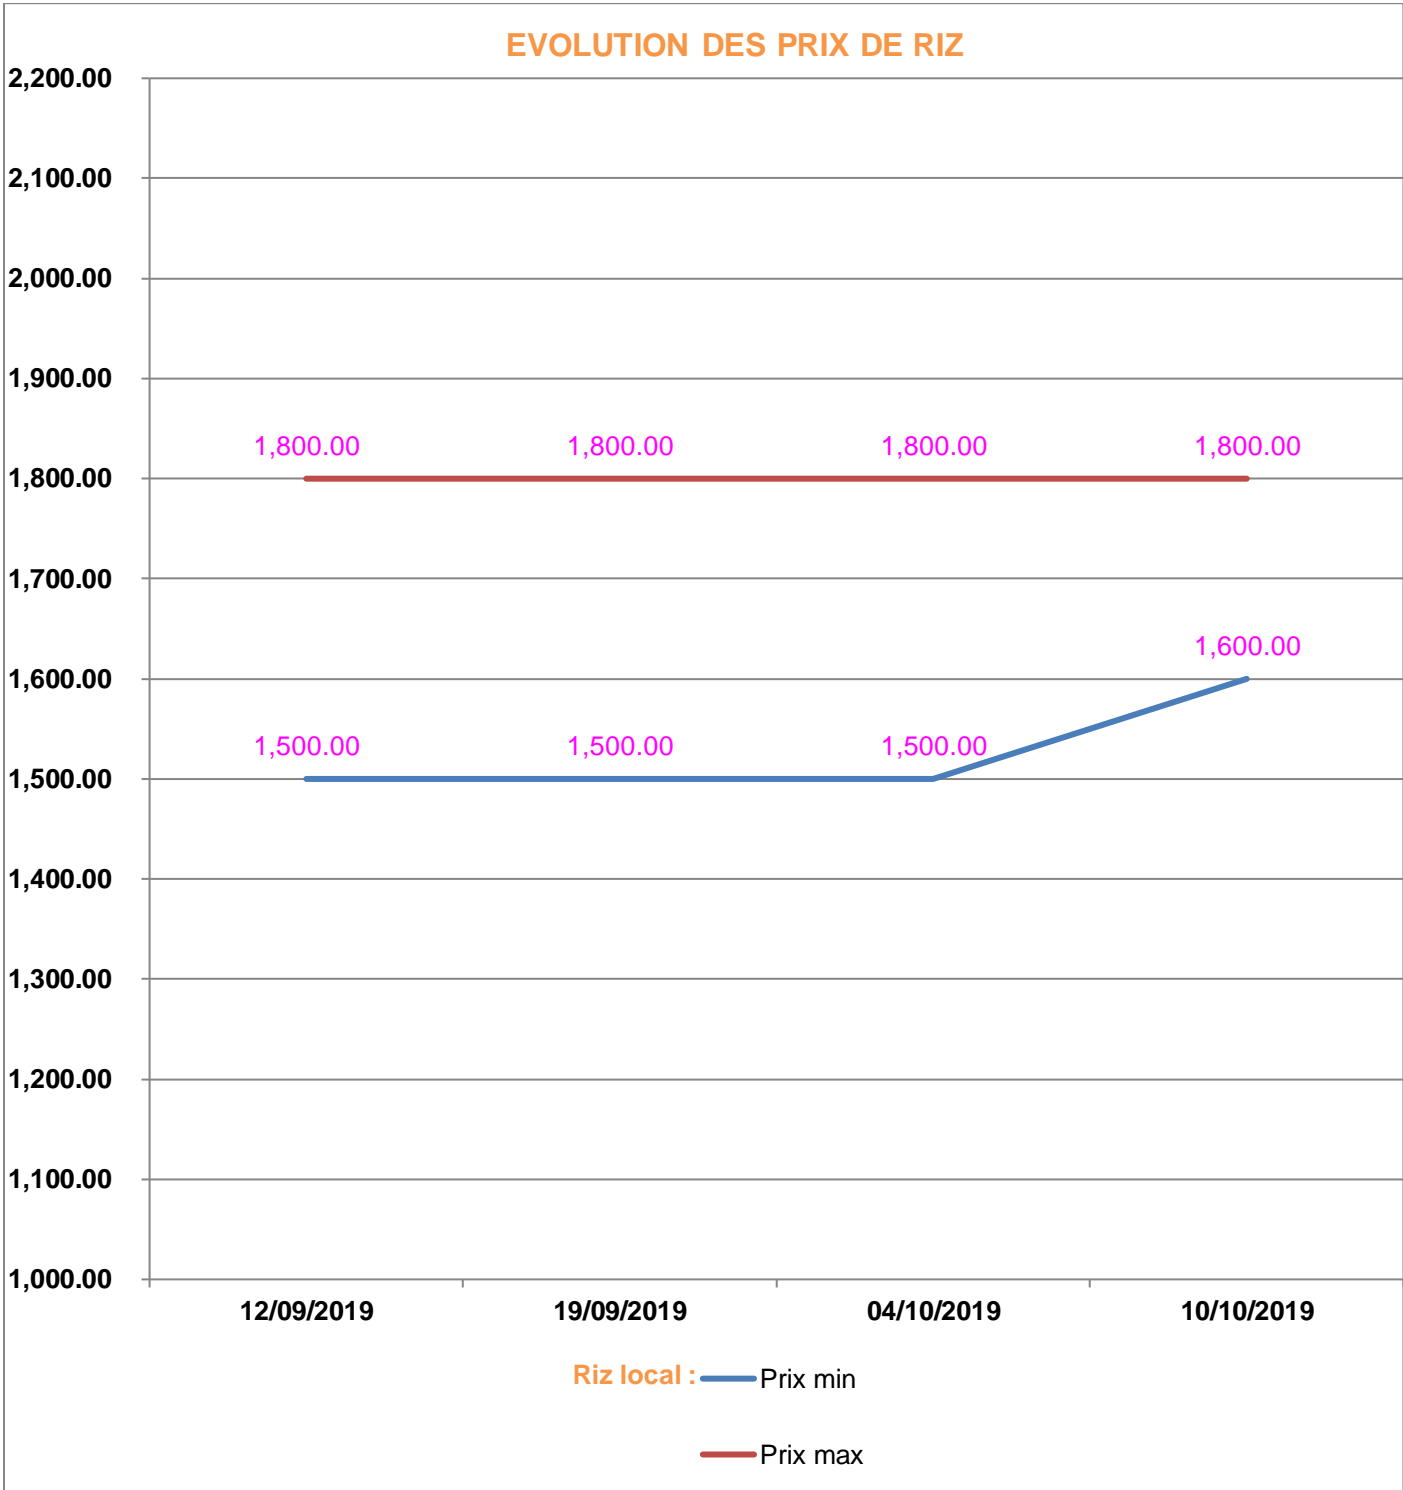

**EVOLUTION HEBDOMADAIRE DES PRIX DES PPN  
 DANS LE DISTRICT DE MANDOTO**

Prix : en Ar

Riz : en Kg