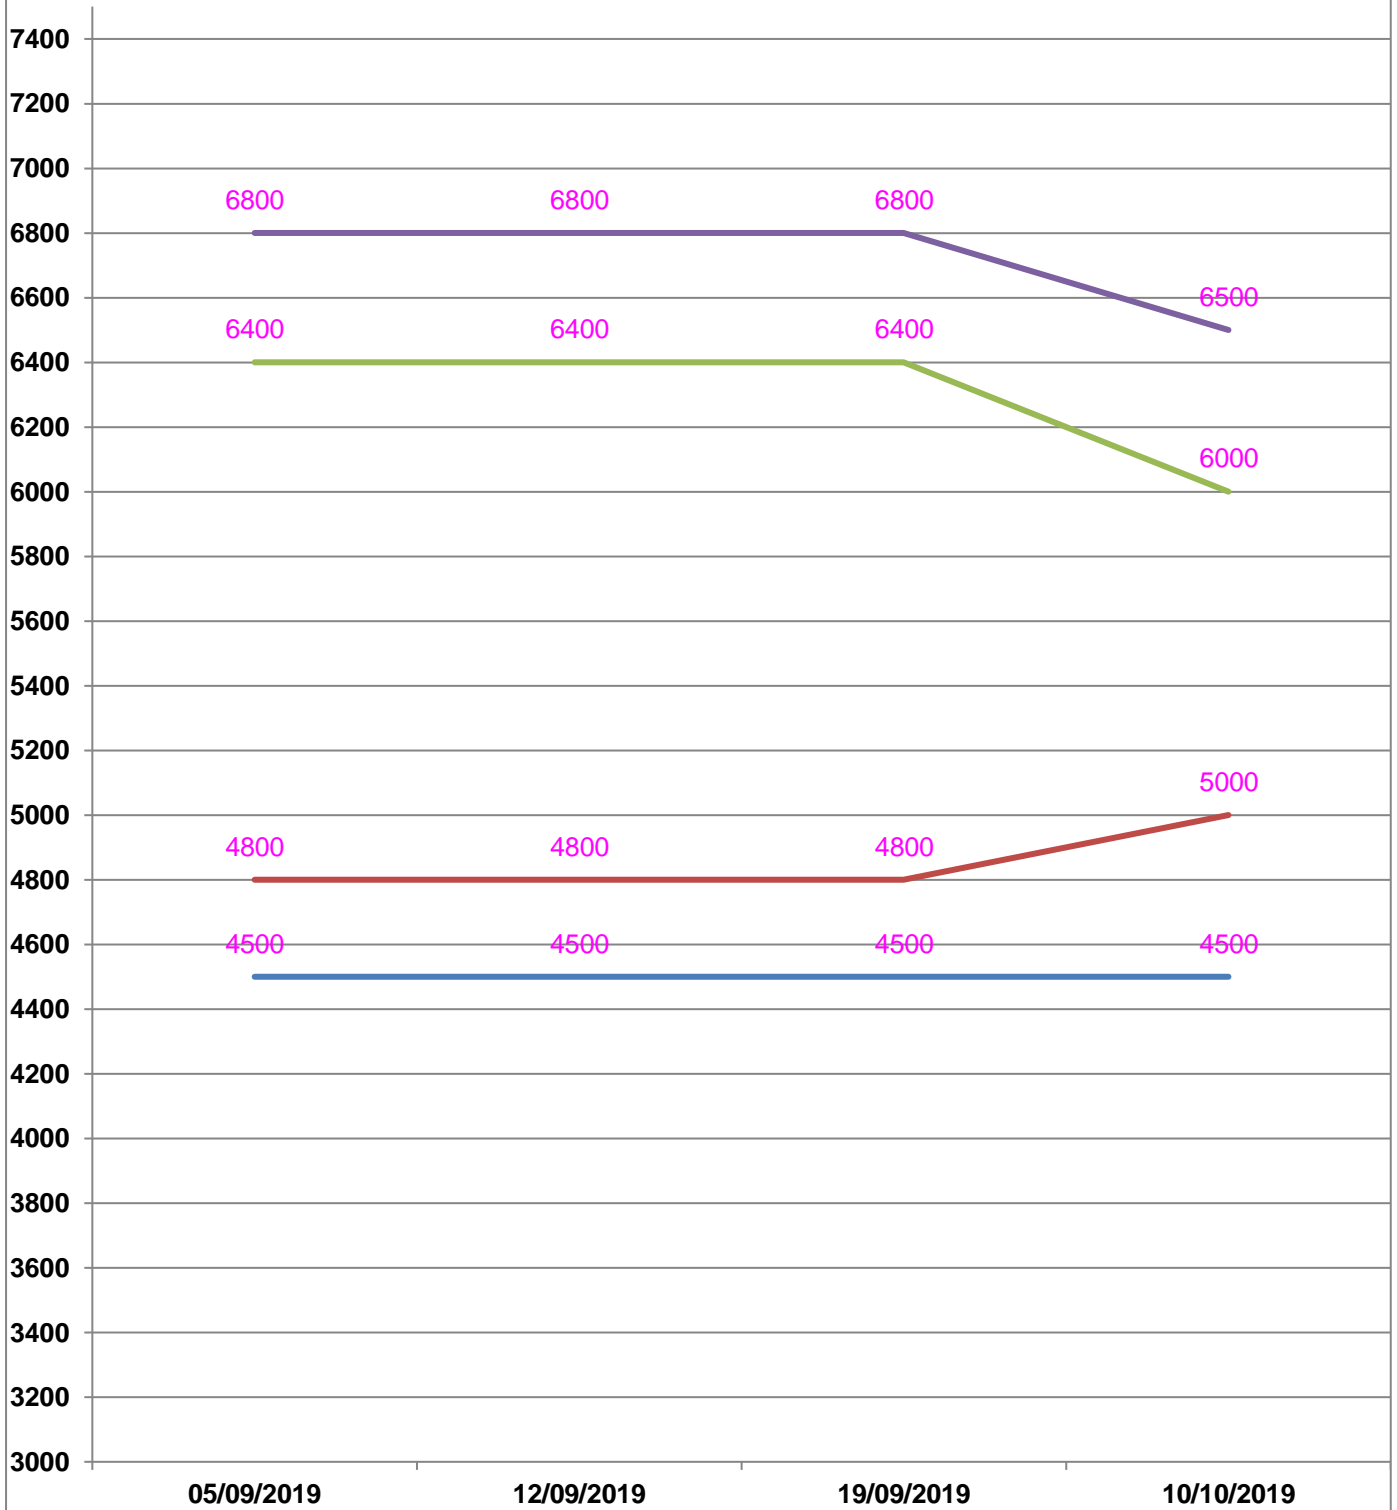

**EVOLUTION HEBDOMADAIRE DES PRIX DES PPN
 DANS LE DISTRICT DE MANJA**

EVOLUTION DES PRIX DE L'HUILE ALIMENTAIRE

Huile en vrac : — Prix min

— Prix max

Huile en cacheté : — Prix min

— Prix max

EVOLUTION DES PRIX DU SUCRE

EVOLUTION DES PRIX DE LA FARINE

Prix : en Ar

Riz : en Kg

Huile alimentaire : en L

Sucre : en Kg

Farine : en Kg