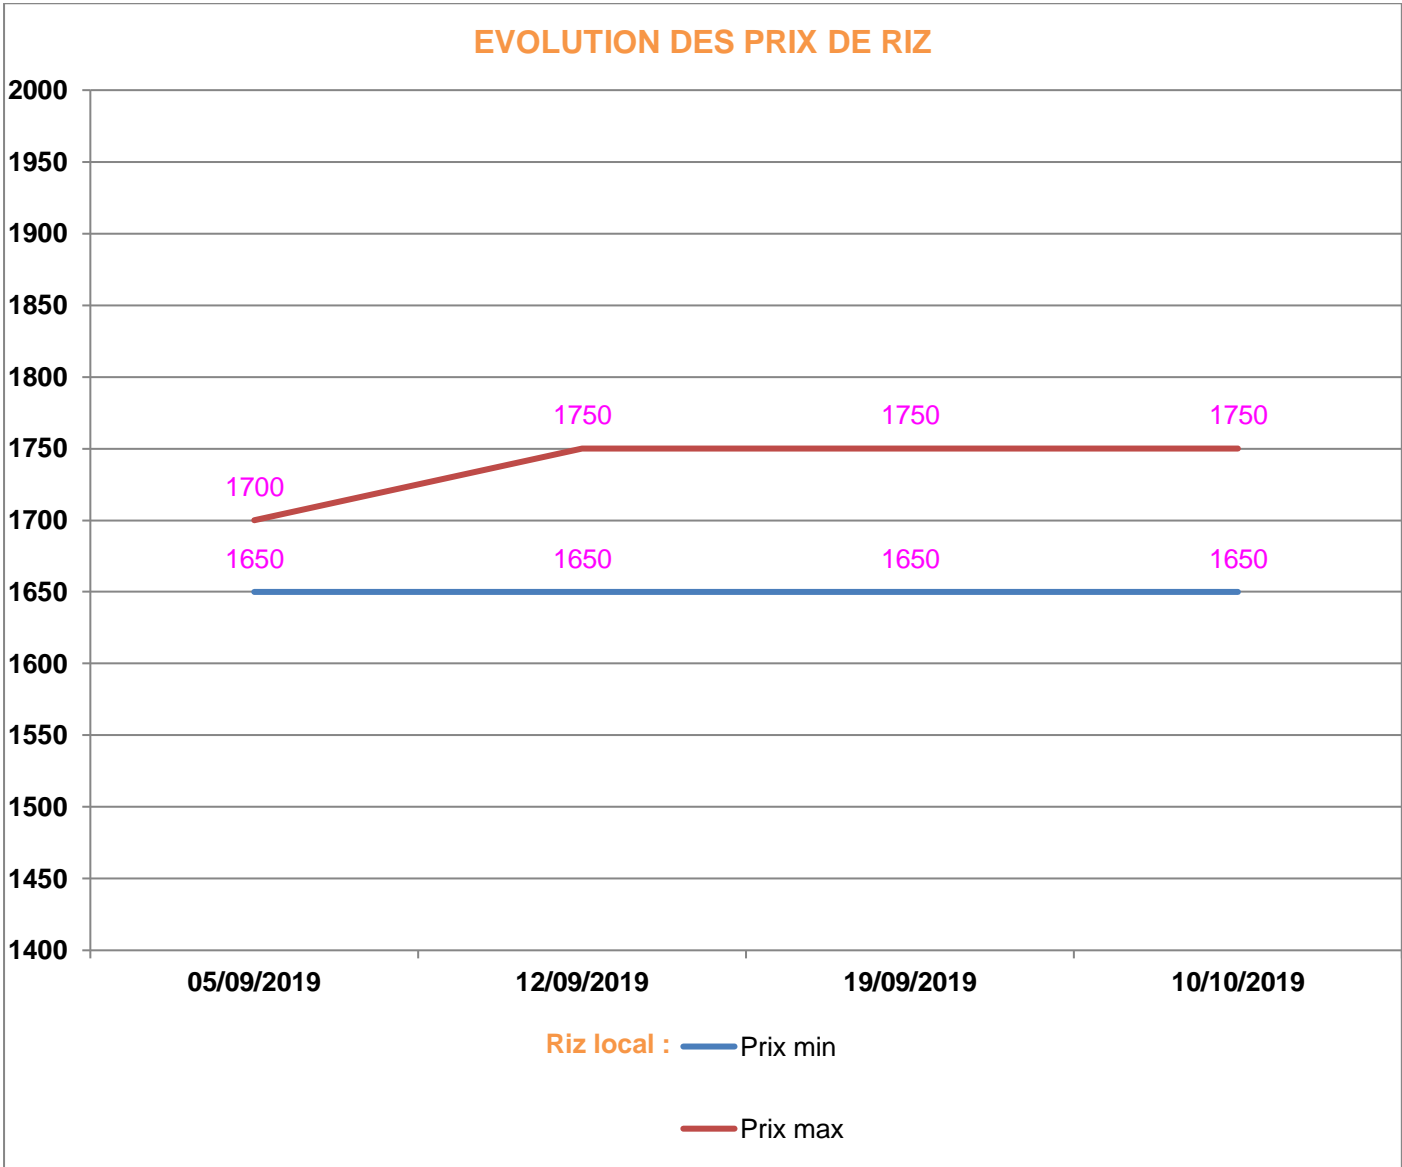

**EVOLUTION HEBDOMADAIRE DES PRIX DES PPN
 DANS LE DISTRICT DE MANJA**

EVOLUTION DES PRIX DE L'HUILE ALIMENTAIRE

Huile en vrac : — Prix min

— Prix max

Huile en cacheté : — Prix min

— Prix max

EVOLUTION DES PRIX DU SUCRE

EVOLUTION DES PRIX DE LA FARINE

Prix : en Ar

Riz : en Kg

Huile alimentaire : en L

Sucre : en Kg

Farine : en Kg