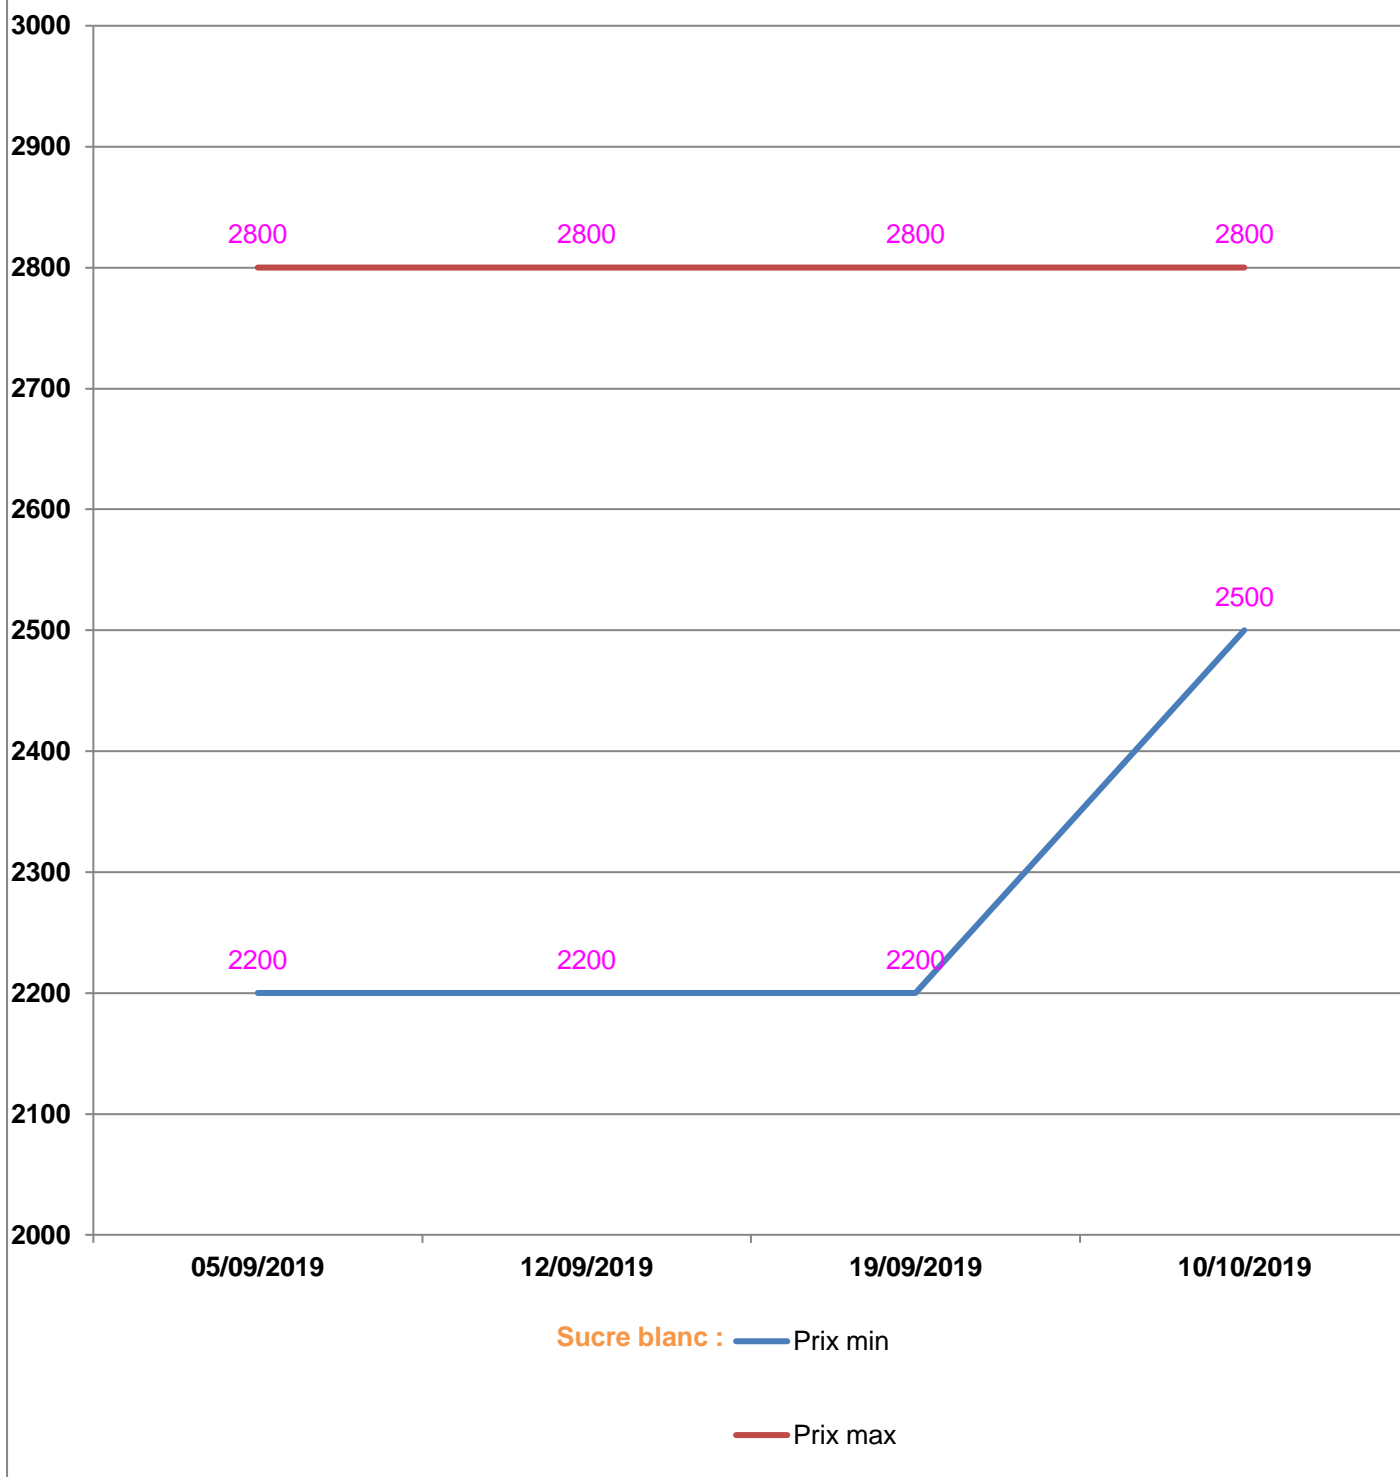

**EVOLUTION HEBDOMADAIRE DES PRIX DES PPN
 DANS LE DISTRICT DE MANJA**

EVOLUTION DES PRIX DE L'HUILE ALIMENTAIRE

Huile en vrac : — Prix min

— Prix max

Huile en cacheté : — Prix min

— Prix max

EVOLUTION DES PRIX DU SUCRE

EVOLUTION DES PRIX DE LA FARINE

Prix : en Ar

Riz : en Kg

Huile alimentaire : en L

Sucre : en Kg

Farine : en Kg