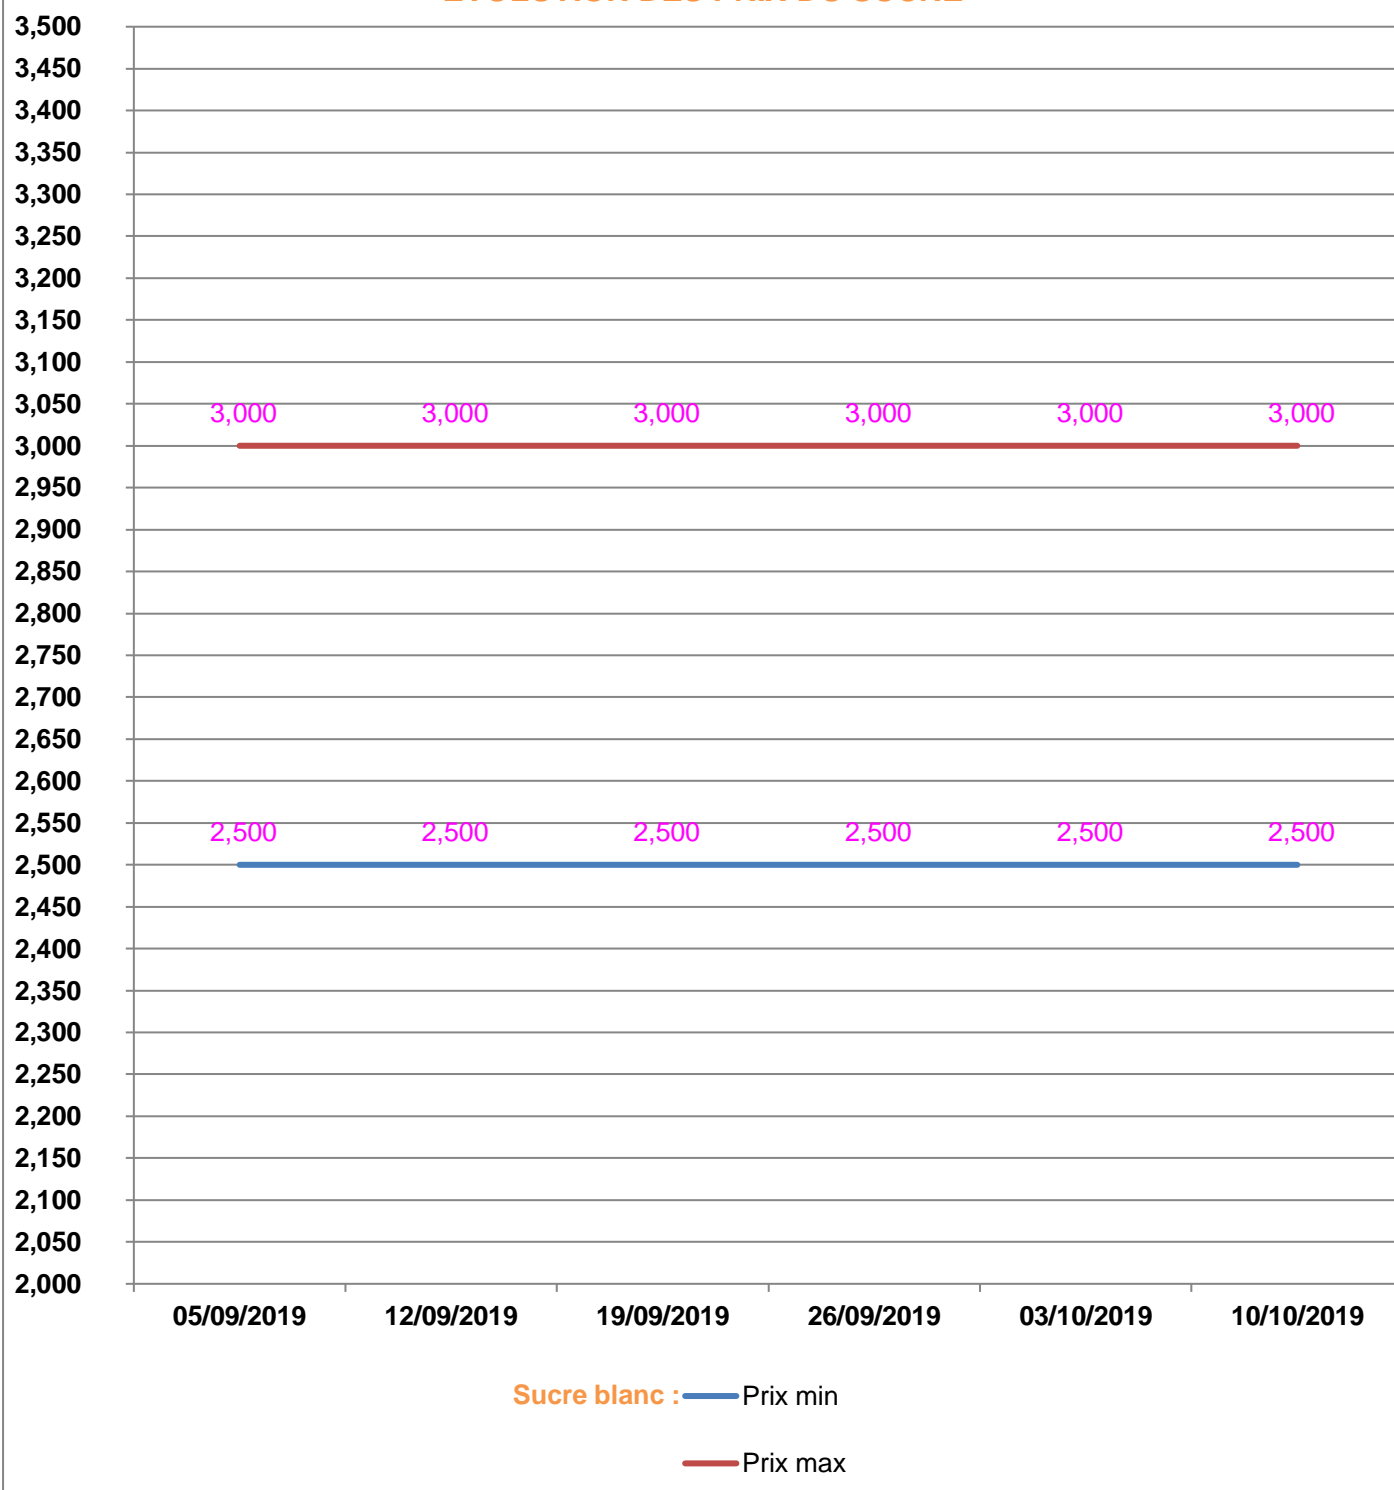

**EVOLUTION HEBDOMADAIRE DES PRIX DES PPN  
 DANS LE DISTRICT DE MAROANTSETRA**

## EVOLUTION DES PRIX DE L'HUILE ALIMENTAIRE

## EVOLUTION DES PRIX DU SUCRE

## EVOLUTION DES PRIX DE LA FARINE

**Prix** : en Ar

**Riz** : en Kg

**Huile alimentaire** : en L

**Sucre** : en Kg

**Farine** : en Kg