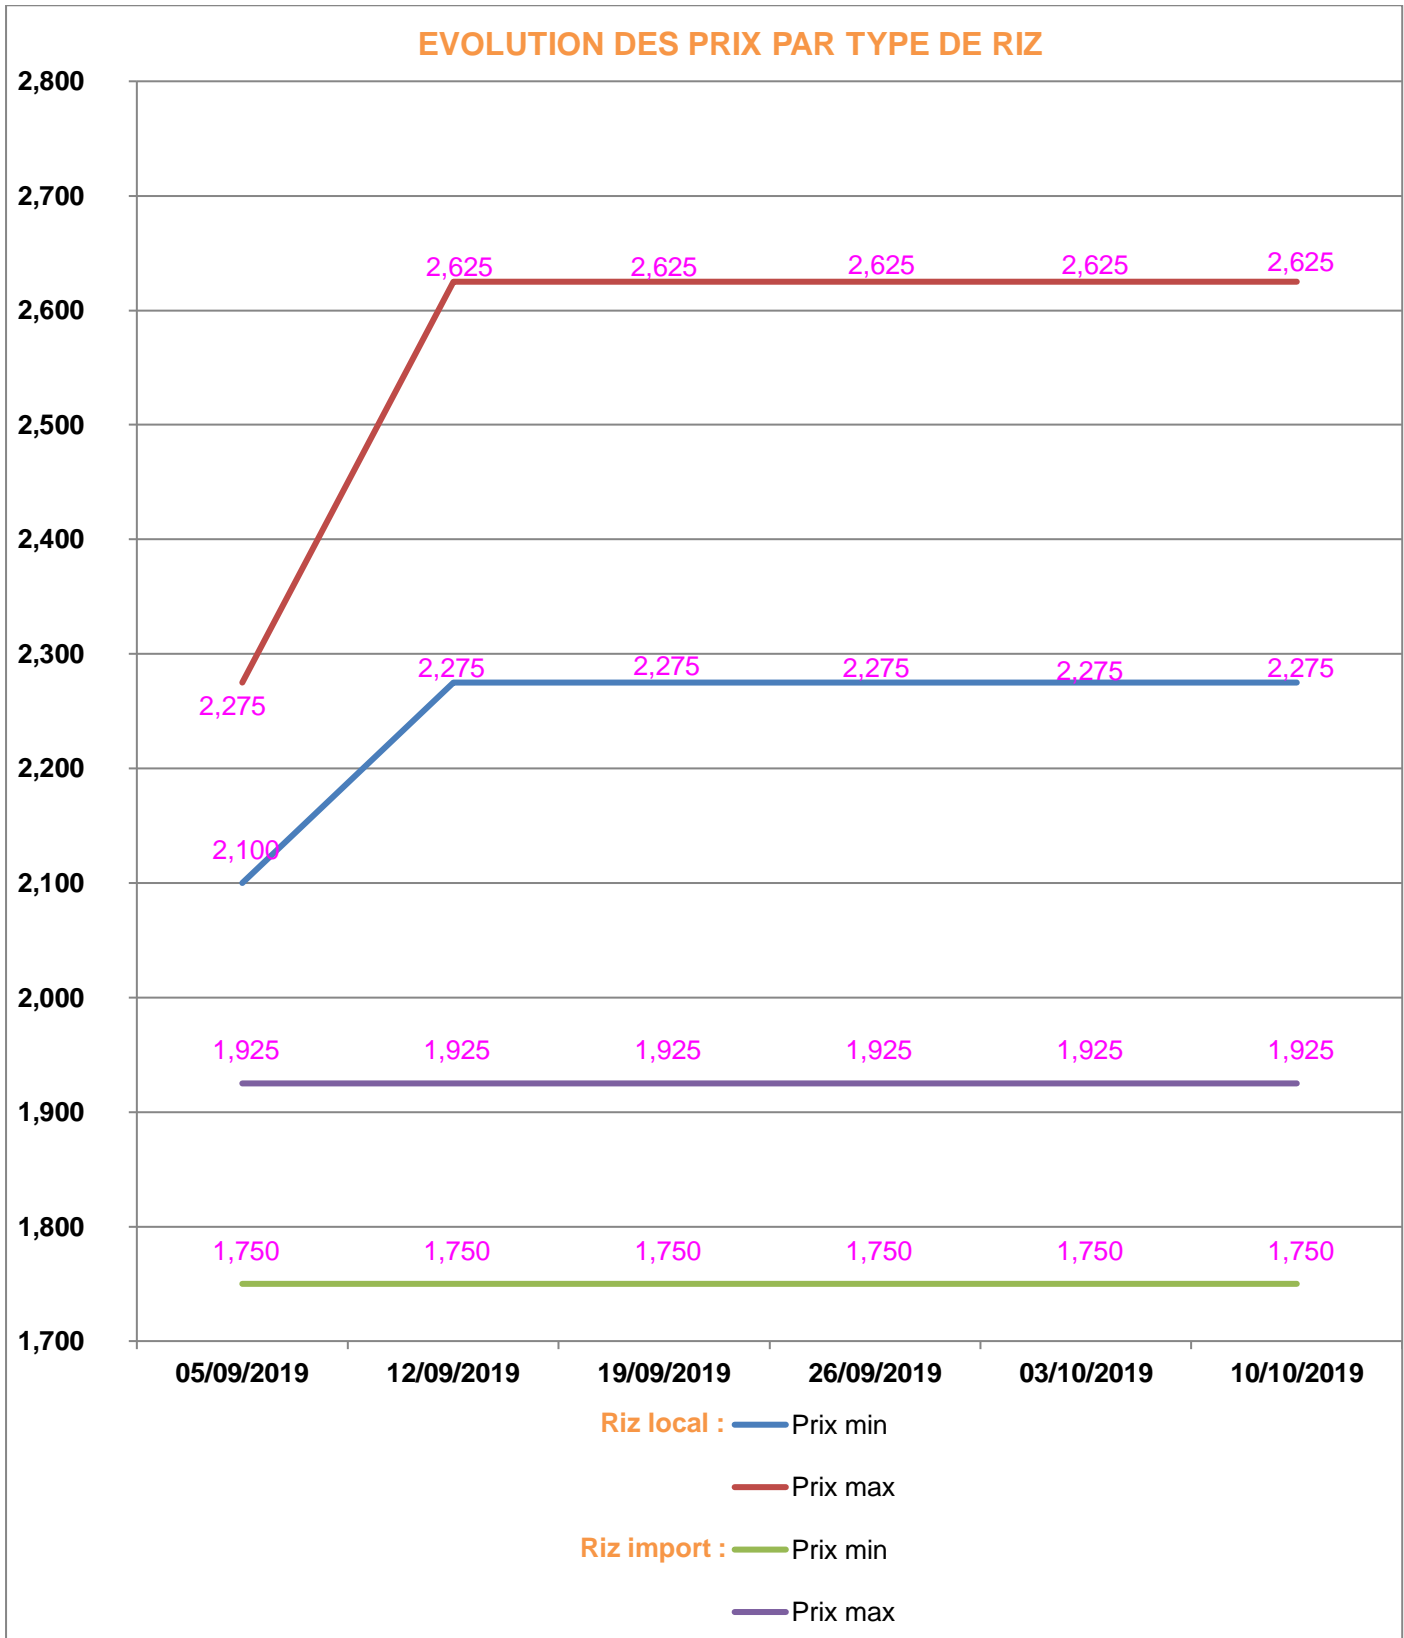

**EVOLUTION HEBDOMADAIRE DES PRIX DES PPN  
 DANS LE DISTRICT DE MAROANTSETRA**

## EVOLUTION DES PRIX DE L'HUILE ALIMENTAIRE

## EVOLUTION DES PRIX DU SUCRE

## EVOLUTION DES PRIX DE LA FARINE

**Prix** : en Ar

**Riz** : en Kg

**Huile alimentaire** : en L

**Sucre** : en Kg

**Farine** : en Kg