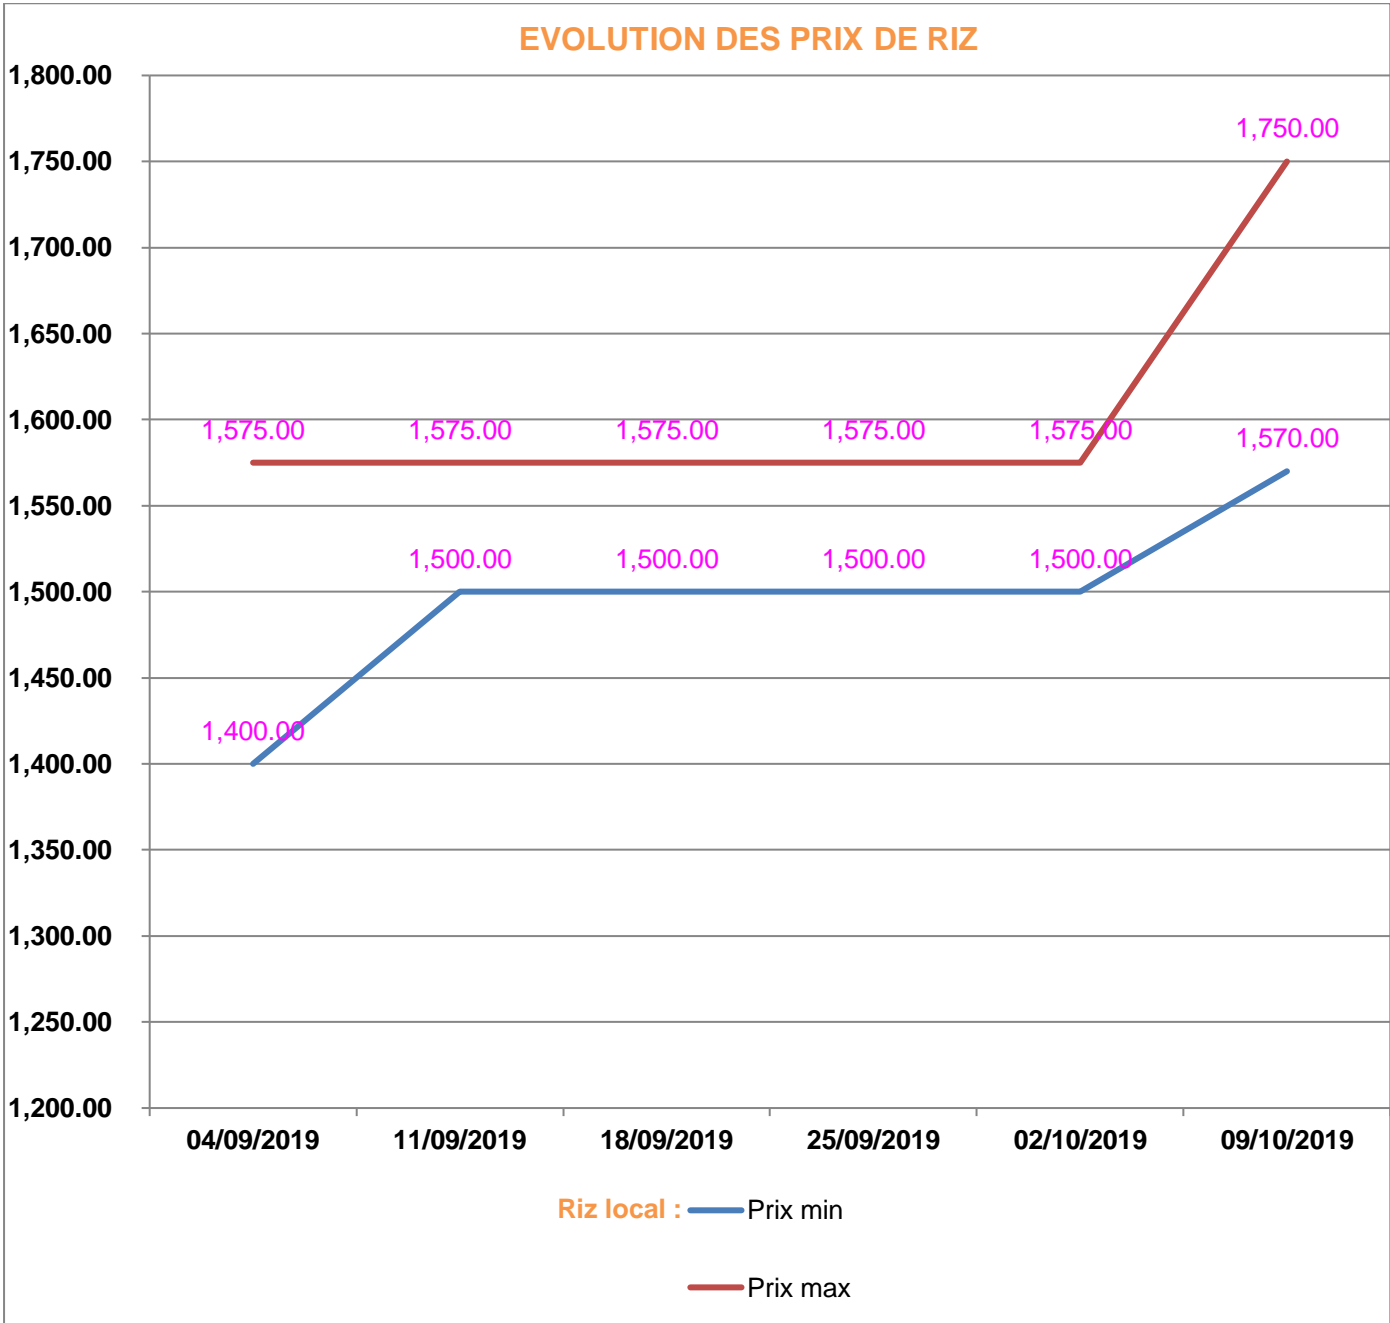

**EVOLUTION HEBDOMADAIRE DES PRIX DES PPN
 DANS LE DISTRICT DE MIARINARIVO**

EVOLUTION DES PRIX DE L'HUILE ALIMENTAIRE

EVOLUTION DES PRIX DU SUCRE

EVOLUTION DES PRIX DE LA FARINE

Prix : en Ar

Riz : en Kg

Huile alimentaire : en L

Sucre : en Kg

Farine : en Kg