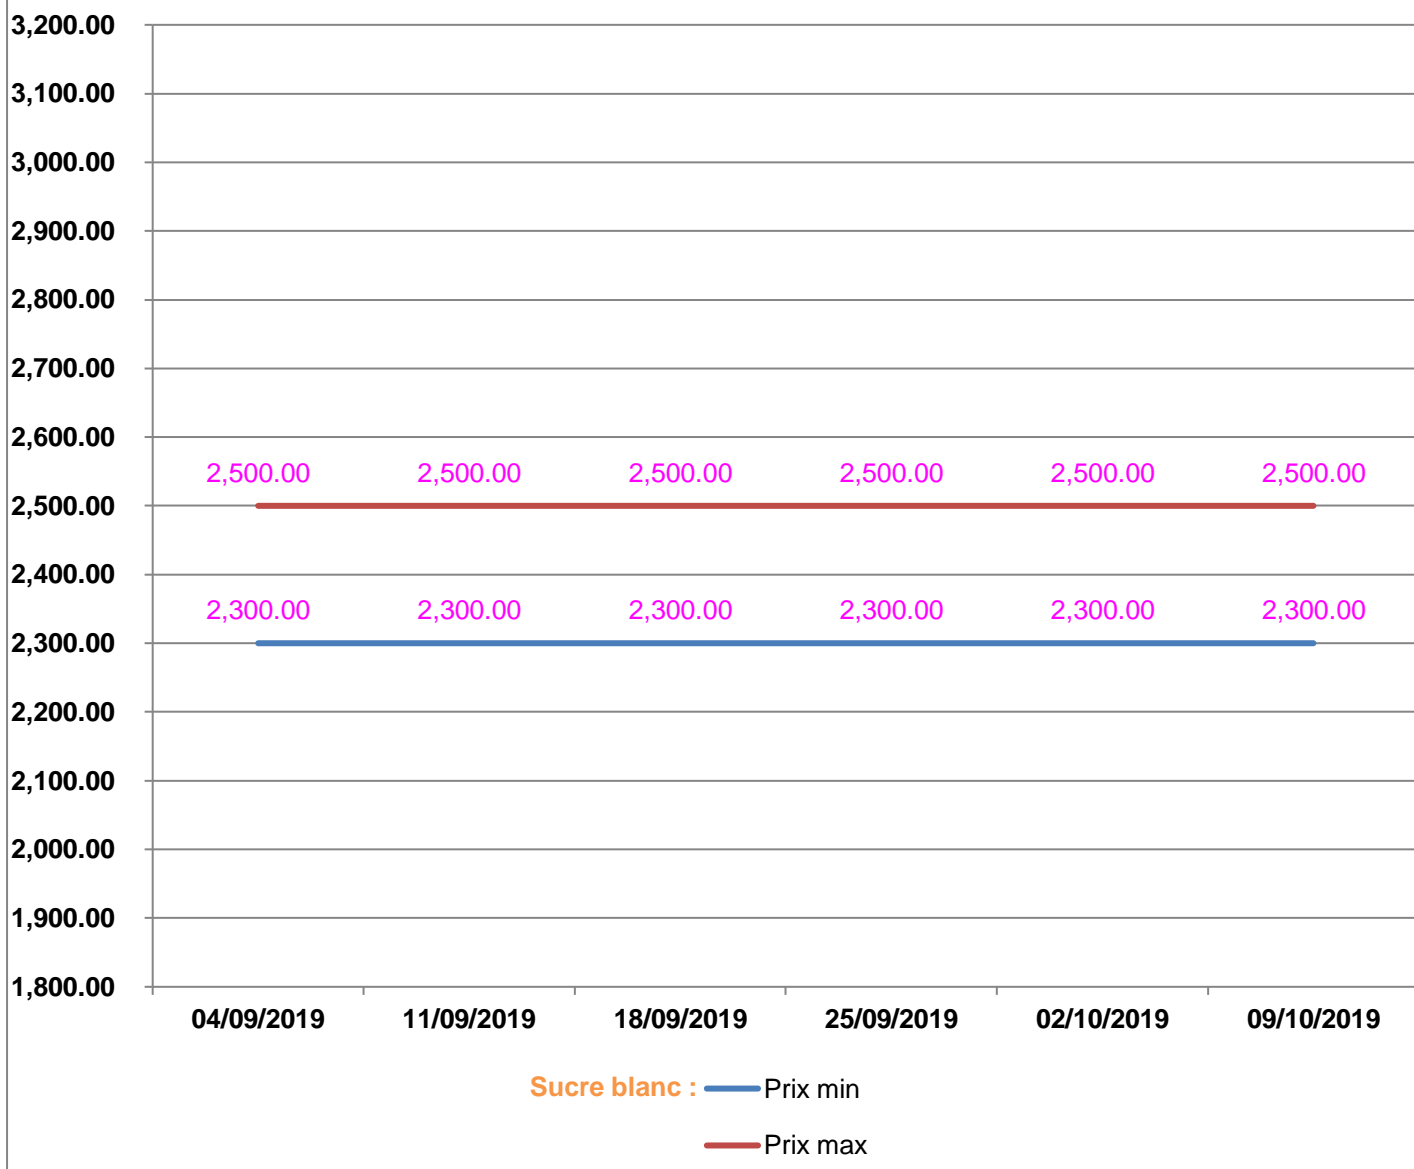

**EVOLUTION HEBDOMADAIRE DES PRIX DES PPN
 DANS LE DISTRICT DE MIARINARIVO**

EVOLUTION DES PRIX DE L'HUILE ALIMENTAIRE

EVOLUTION DES PRIX DU SUCRE

EVOLUTION DES PRIX DE LA FARINE

Prix : en Ar

Riz : en Kg

Huile alimentaire : en L

Sucre : en Kg

Farine : en Kg