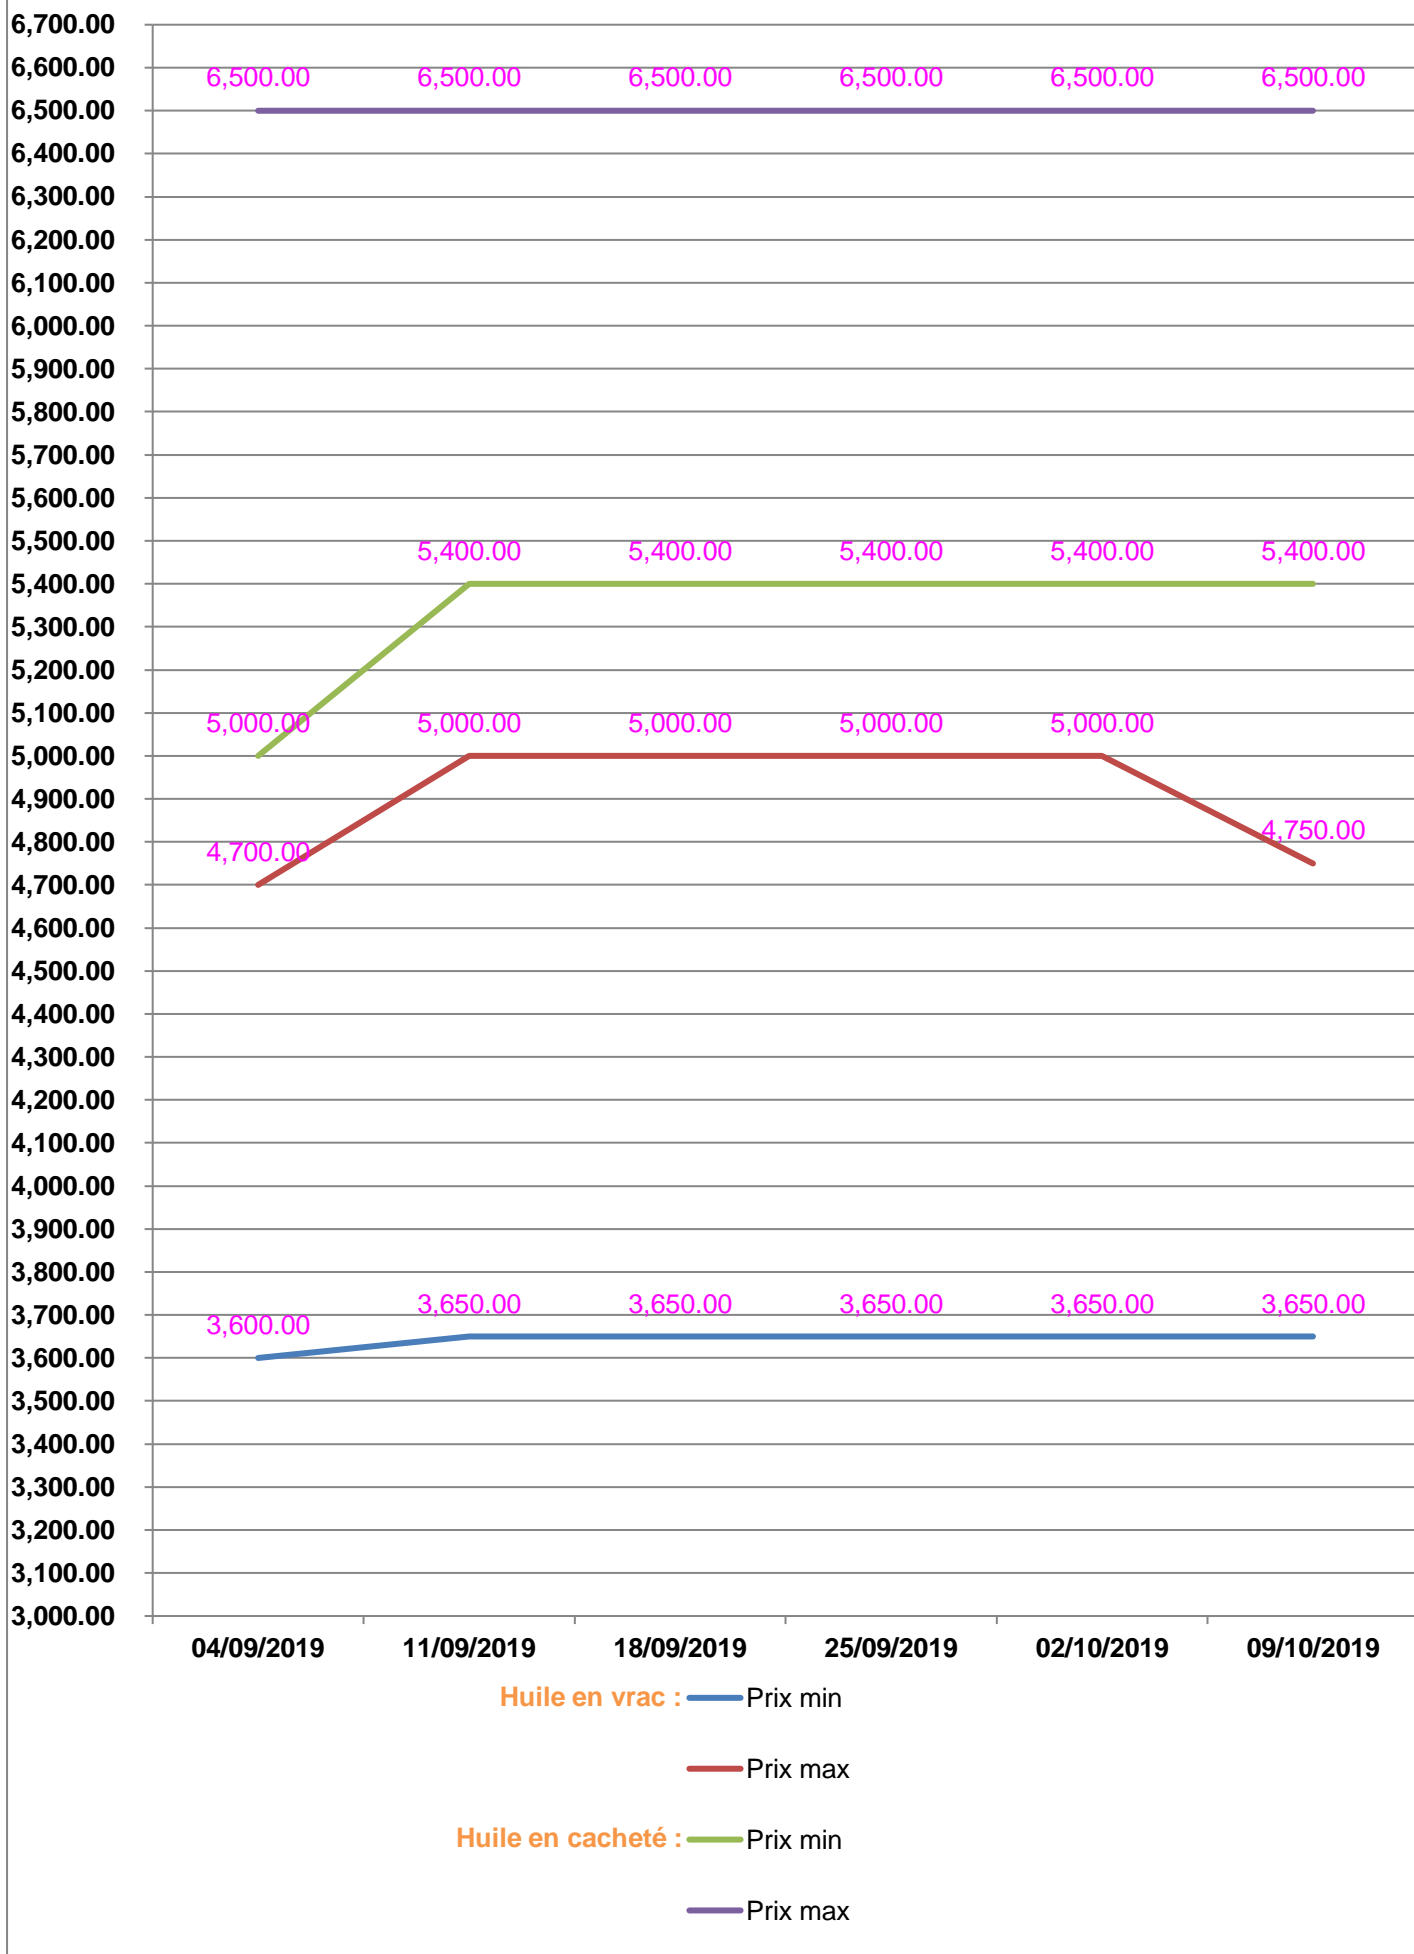

**EVOLUTION HEBDOMADAIRE DES PRIX DES PPN
 DANS LE DISTRICT DE MIARINARIVO**

EVOLUTION DES PRIX DE L'HUILE ALIMENTAIRE

EVOLUTION DES PRIX DU SUCRE

EVOLUTION DES PRIX DE LA FARINE

Prix : en Ar

Riz : en Kg

Huile alimentaire : en L

Sucre : en Kg

Farine : en Kg