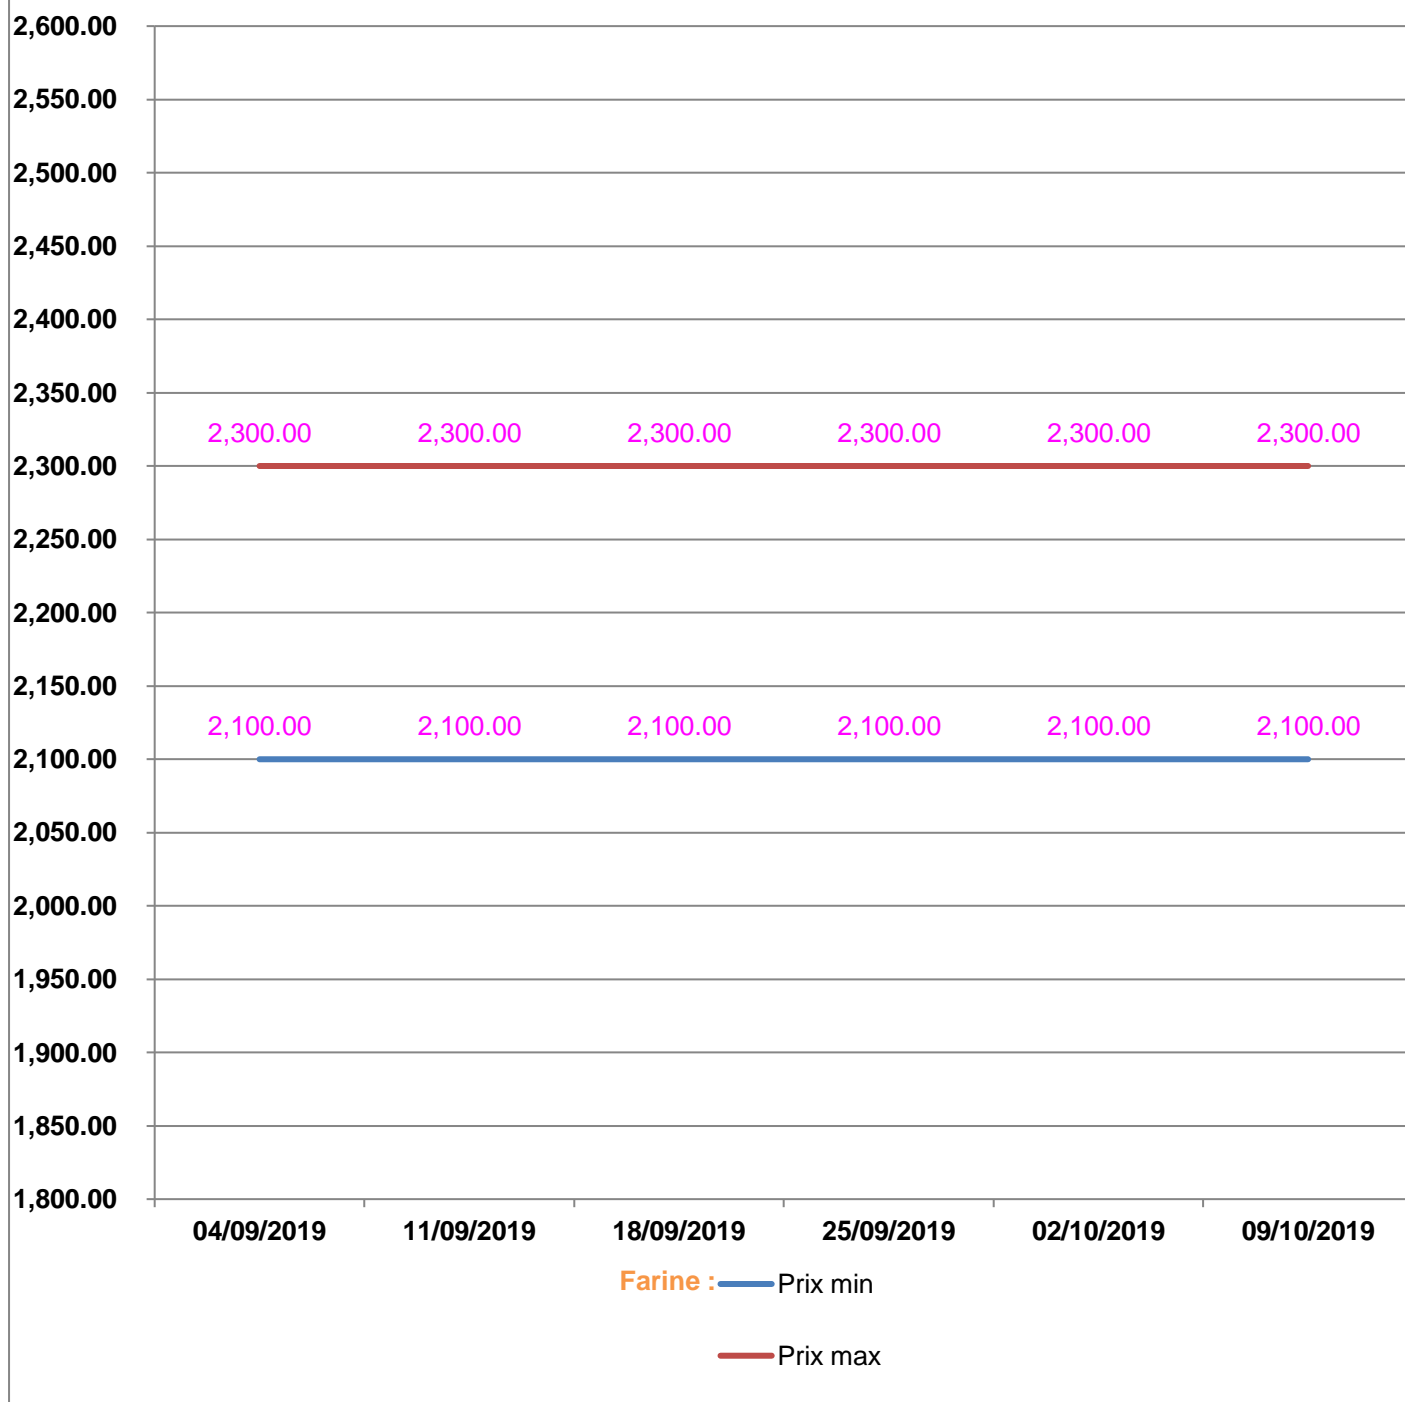

**EVOLUTION HEBDOMADAIRE DES PRIX DES PPN
 DANS LE DISTRICT DE MIARINARIVO**

EVOLUTION DES PRIX DE L'HUILE ALIMENTAIRE

EVOLUTION DES PRIX DU SUCRE

EVOLUTION DES PRIX DE LA FARINE

Prix : en Ar

Riz : en Kg

Huile alimentaire : en L

Sucre : en Kg

Farine : en Kg