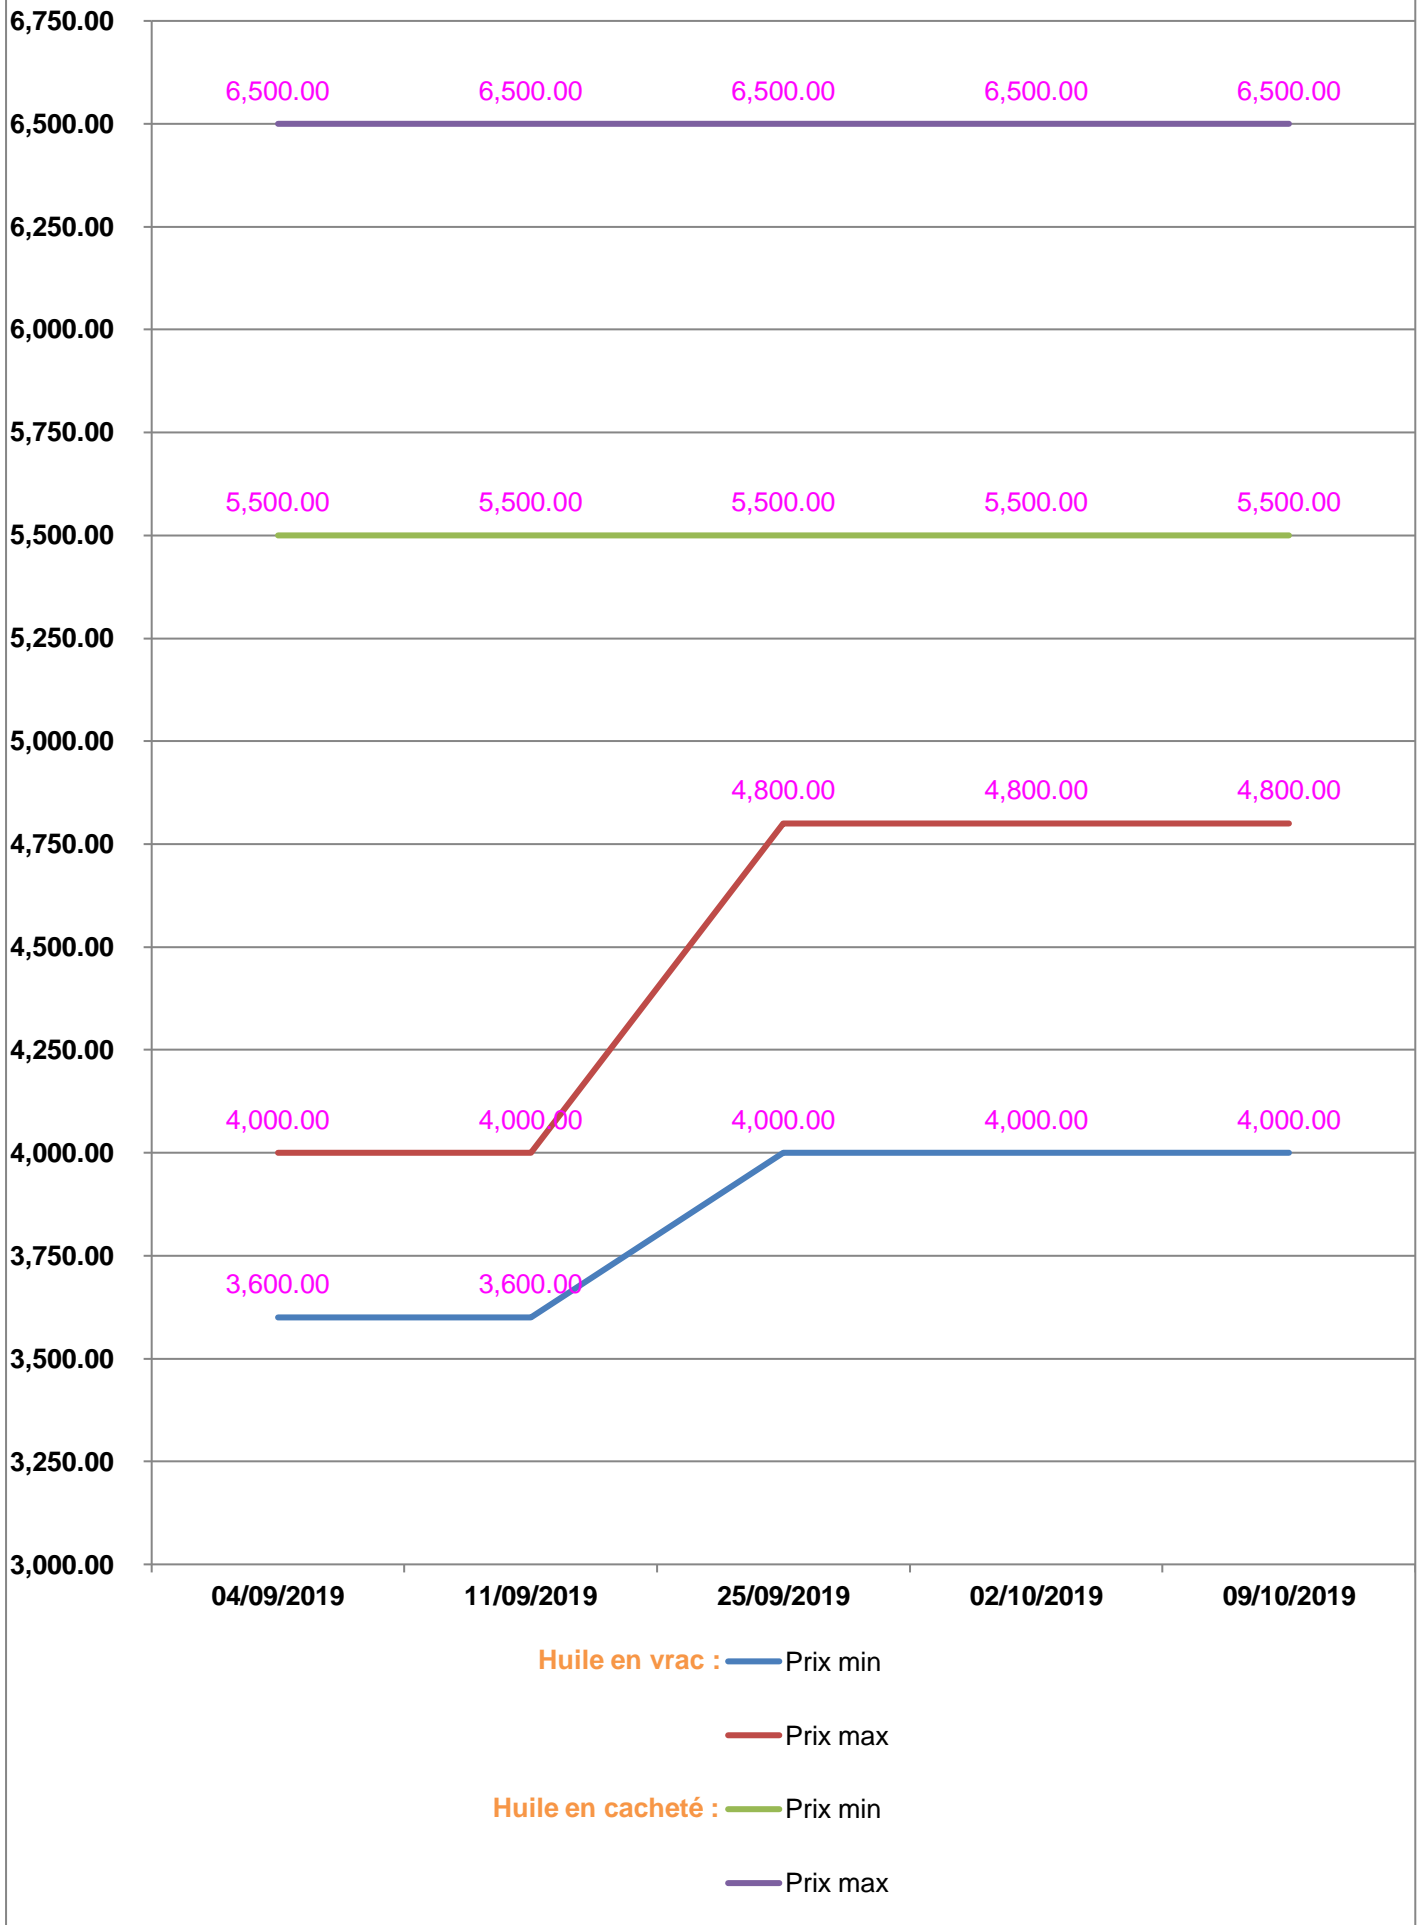

**EVOLUTION HEBDOMADAIRE DES PRIX DES PPN
 DANS LE DISTRICT DE MORAMANGA**

EVOLUTION DES PRIX DE L'HUILE ALIMENTAIRE

EVOLUTION DES PRIX DU SUCRE

EVOLUTION DES PRIX DE LA FARINE

Prix : en Ar

Riz : en Kg

Huile alimentaire : en L

Sucre : en Kg

Farine : en Kg