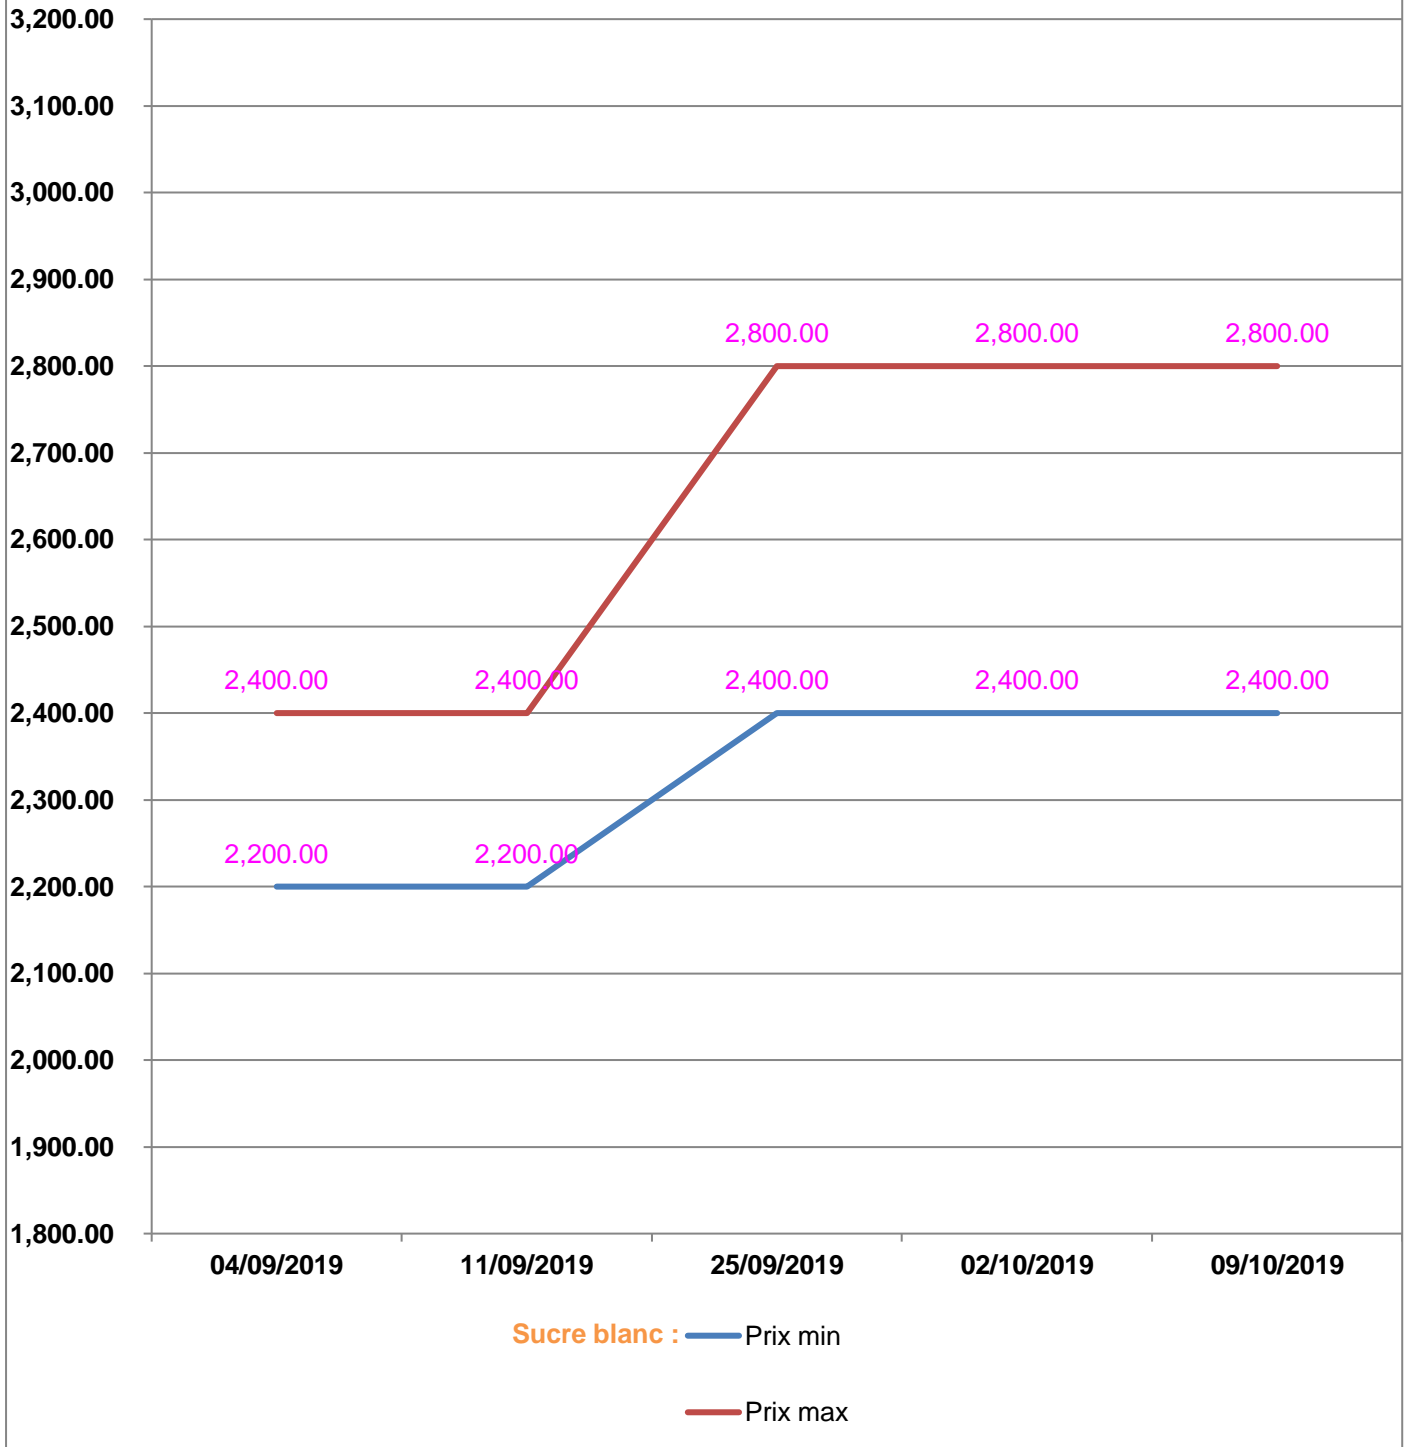

**EVOLUTION HEBDOMADAIRE DES PRIX DES PPN
 DANS LE DISTRICT DE MORAMANGA**

EVOLUTION DES PRIX DE L'HUILE ALIMENTAIRE

EVOLUTION DES PRIX DU SUCRE

EVOLUTION DES PRIX DE LA FARINE

Prix : en Ar

Riz : en Kg

Huile alimentaire : en L

Sucre : en Kg

Farine : en Kg