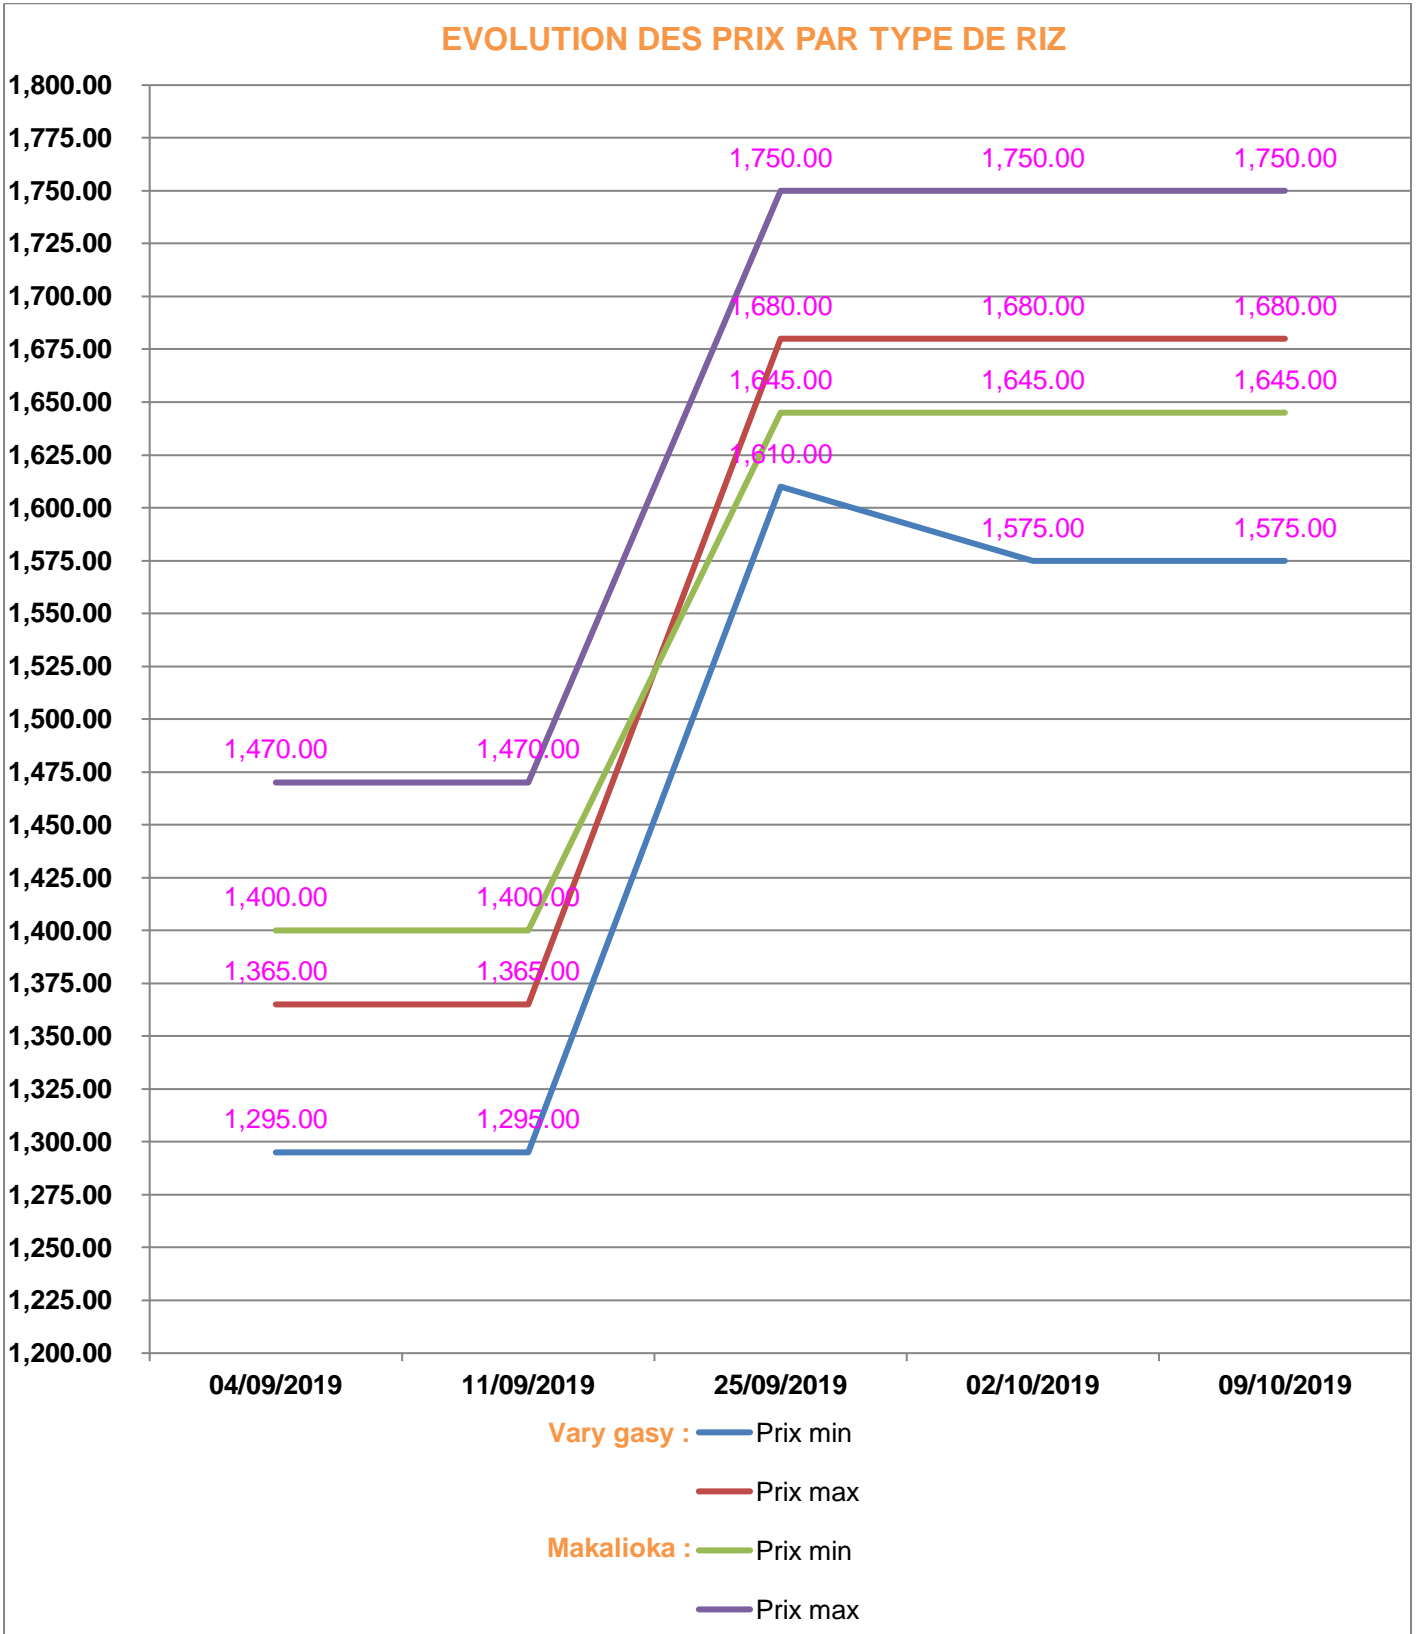

**EVOLUTION HEBDOMADAIRE DES PRIX DES PPN
 DANS LE DISTRICT DE MORAMANGA**

EVOLUTION DES PRIX DE L'HUILE ALIMENTAIRE

EVOLUTION DES PRIX DU SUCRE

EVOLUTION DES PRIX DE LA FARINE

Prix : en Ar

Riz : en Kg

Huile alimentaire : en L

Sucre : en Kg

Farine : en Kg