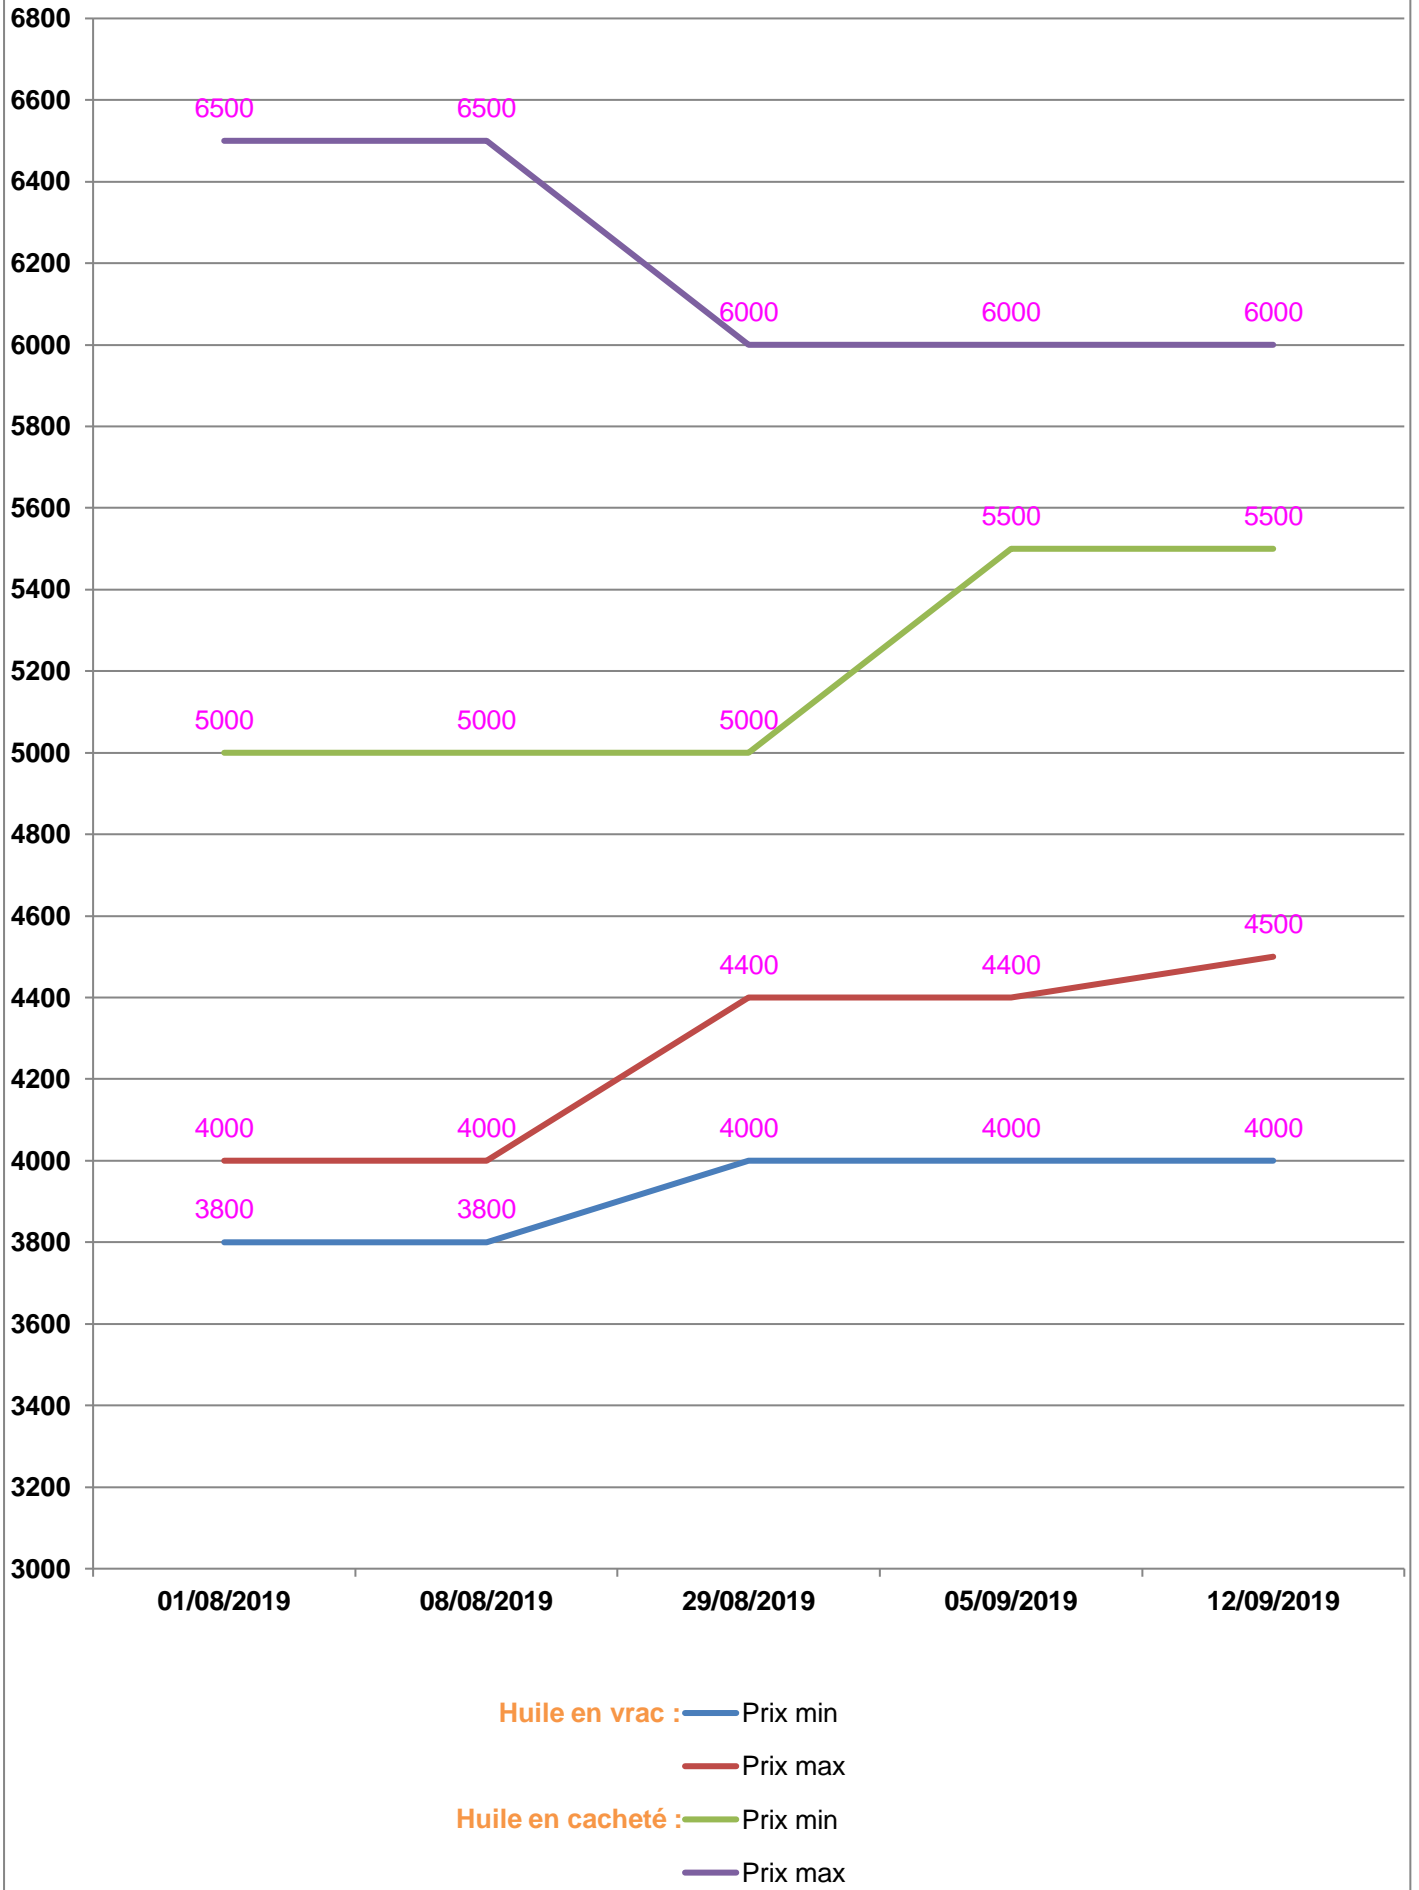

**EVOLUTION HEBDOMADAIRE DES PRIX DES PPN
 DANS LE DISTRICT DE MORONDAVA**

EVOLUTION DES PRIX DE L'HUILE ALIMENTAIRE

EVOLUTION DES PRIX DU SUCRE

EVOLUTION DES PRIX DE LA FARINE

Prix : en Ar

Riz : en Kg

Huile alimentaire : en L

Sucre : en Kg

Farine : en Kg