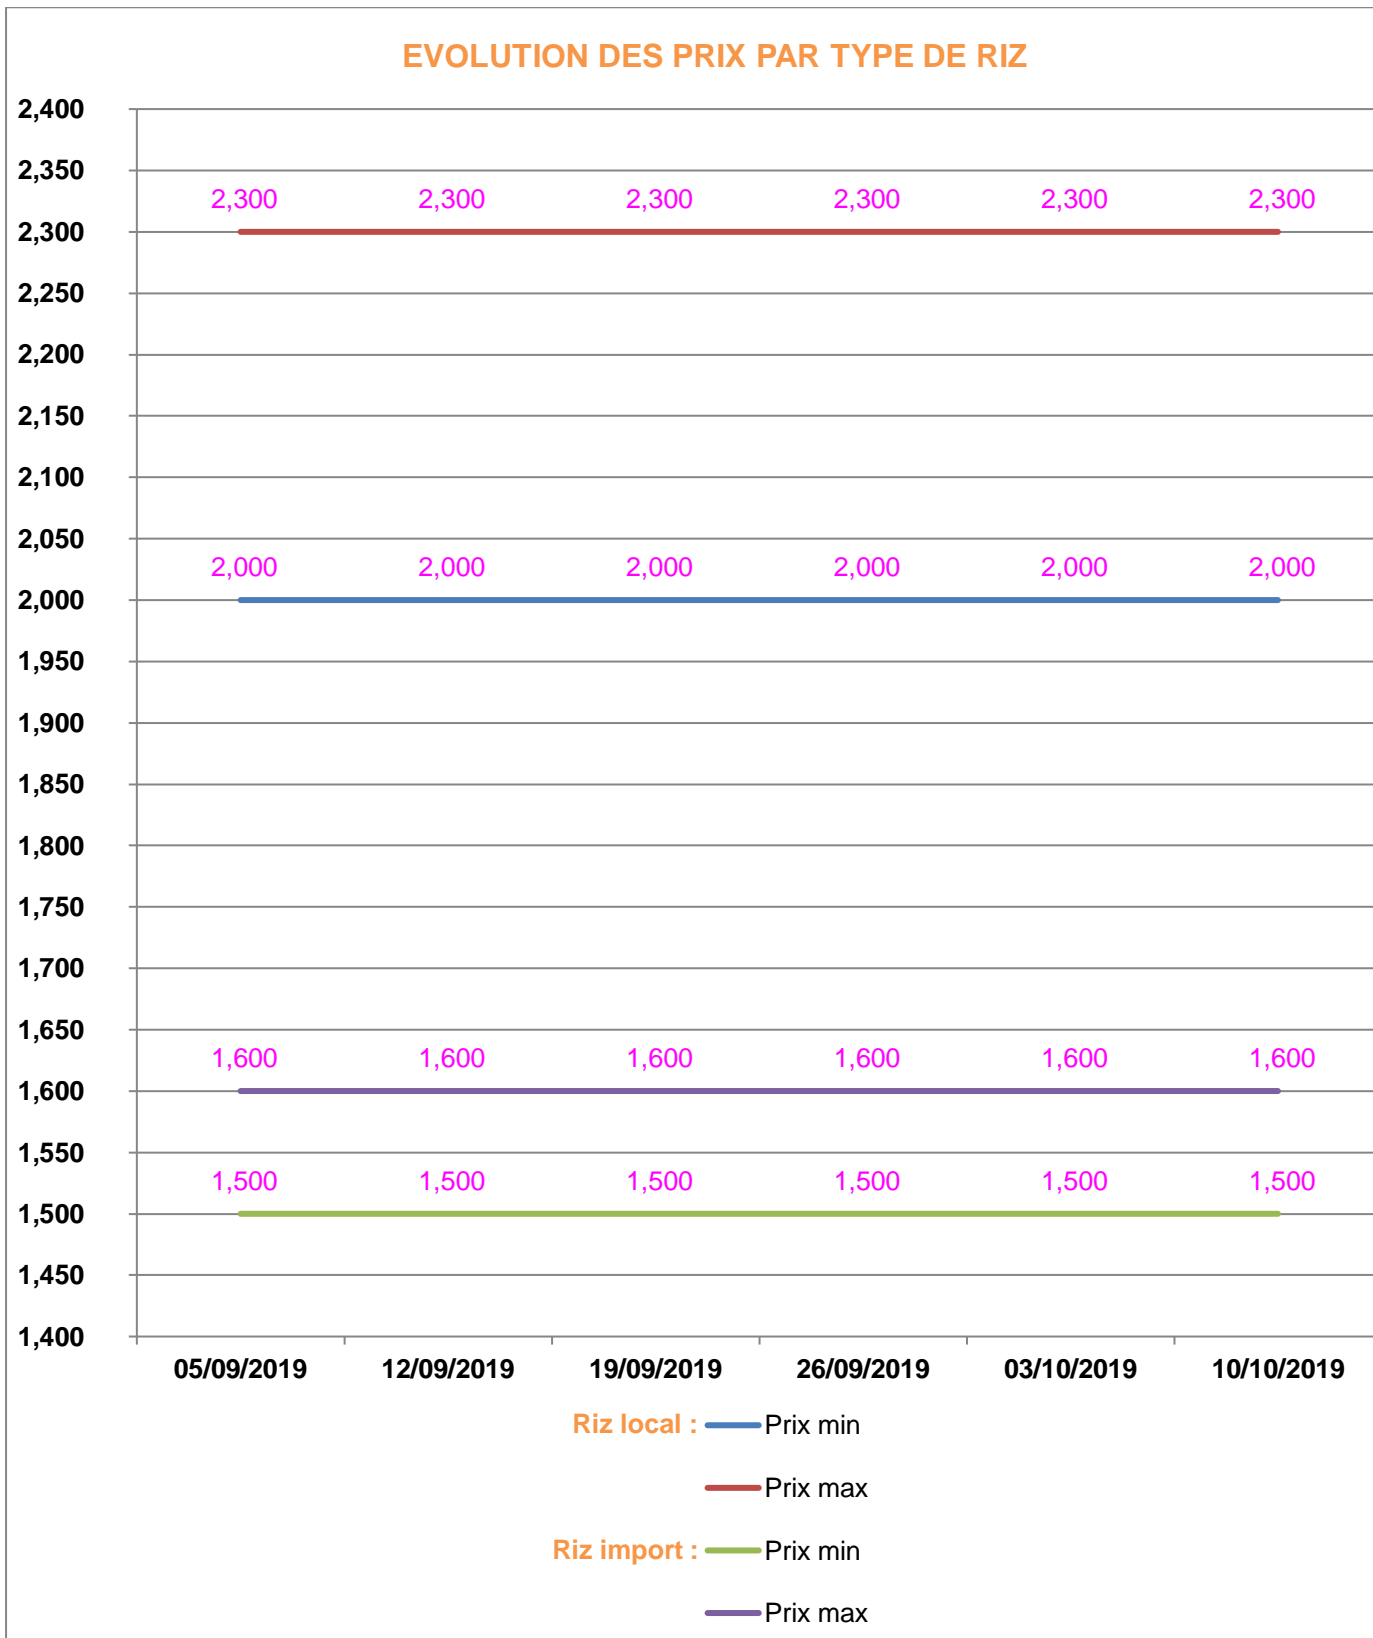

**EVOLUTION HEBDOMADAIRE DES PRIX DES PPN  
 DANS LE DISTRICT DE SOANIERANA IVONGO**

## EVOLUTION DES PRIX DE L'HUILE ALIMENTAIRE

## EVOLUTION DES PRIX DU SUCRE

## EVOLUTION DES PRIX DE LA FARINE

**Prix** : en Ar

**Riz** : en Kg

**Huile alimentaire** : en L

**Sucre** : en Kg

**Farine** : en Kg