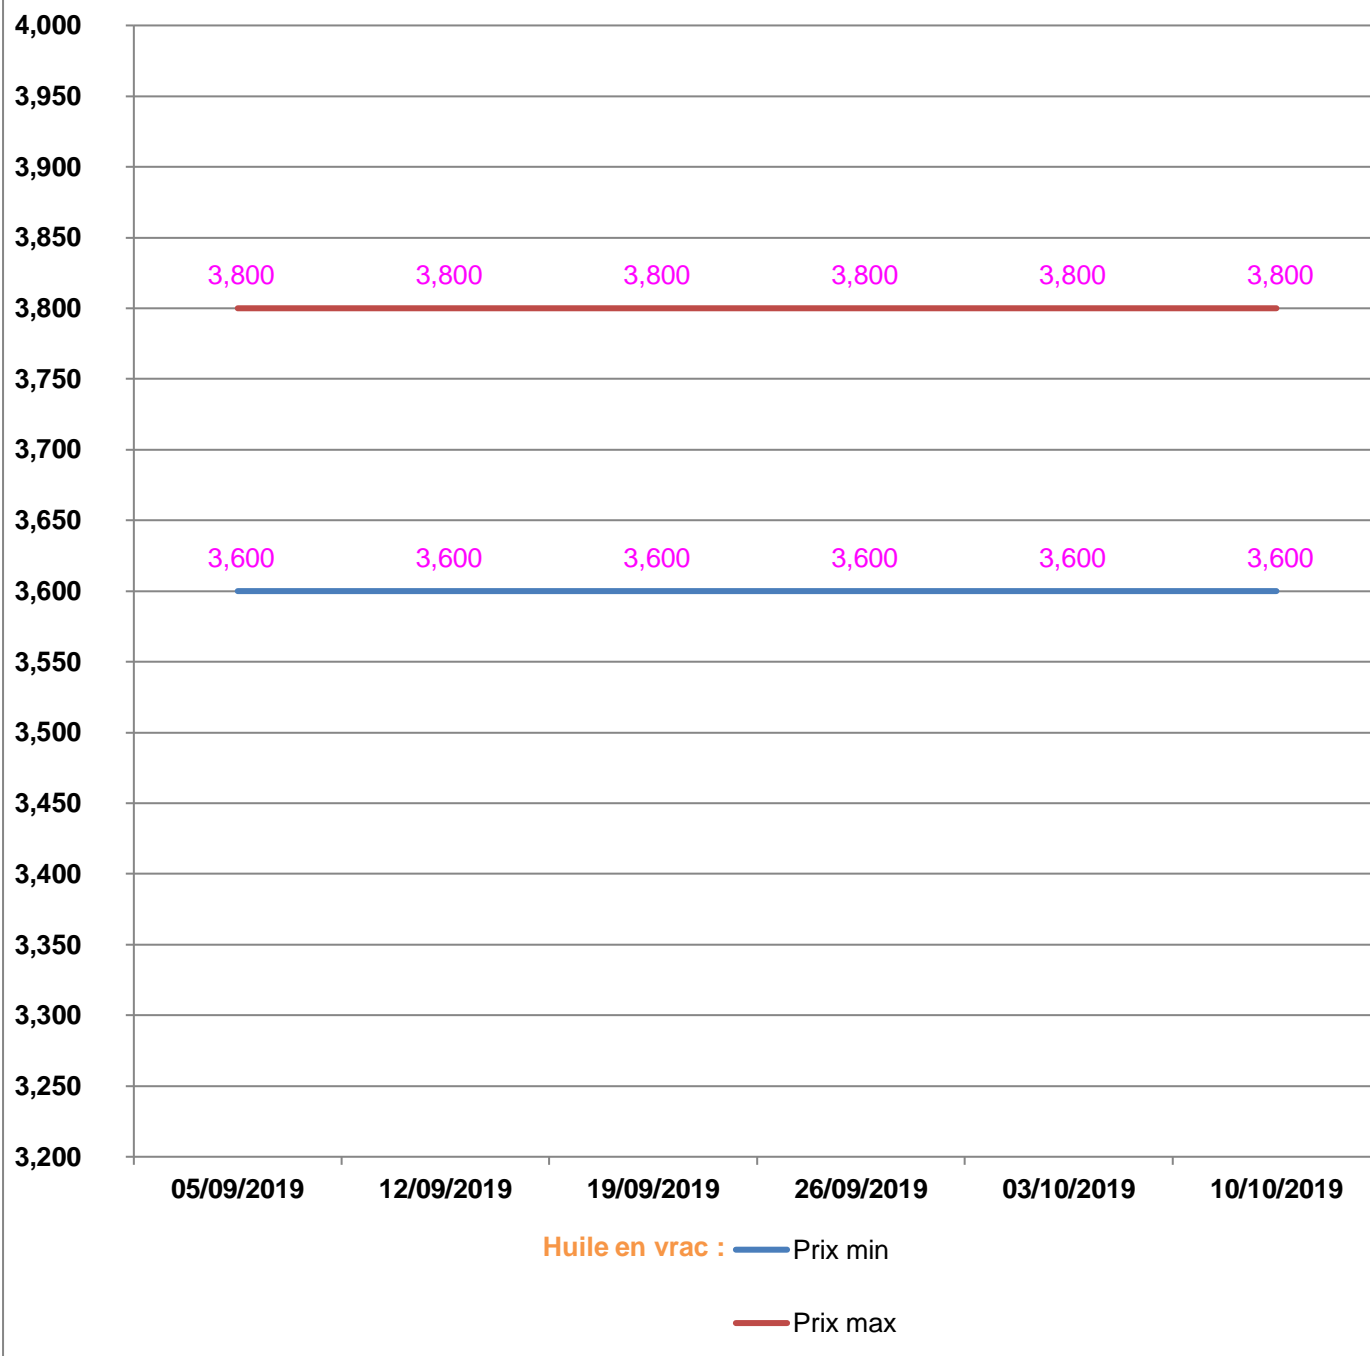

**EVOLUTION HEBDOMADAIRE DES PRIX DES PPN  
 DANS LE DISTRICT DE SOANIERANA IVONGO**

## EVOLUTION DES PRIX DE L'HUILE ALIMENTAIRE

## EVOLUTION DES PRIX DU SUCRE

## EVOLUTION DES PRIX DE LA FARINE

**Prix** : en Ar

**Riz** : en Kg

**Huile alimentaire** : en L

**Sucre** : en Kg

**Farine** : en Kg